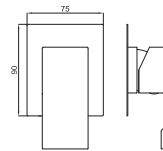

Наружная часть встроенного смесителя для душа

100123921 - N194710549

Хром

53,00 €