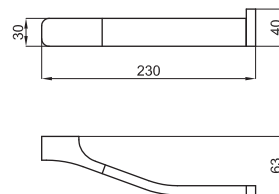

100123682 - N644000013

Хром

94,00 €

100123681 - N644000012

Белый

104,00 €