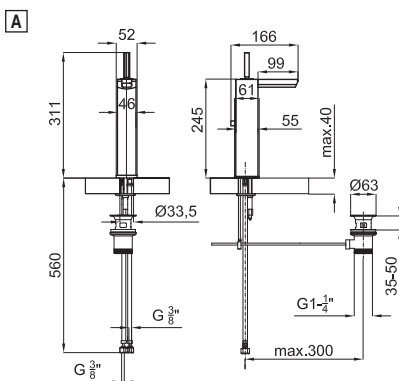

A Однорычажный смеситель для раковины с высоким изливом, с керамическим картриджем типа джойстик 32 мм. Связь 3/8", длина шлангов 560-мм с автоматическим клапаном слива и без аэратора (комбинировать с широкими и глубокими раковинами, чтобы предотвращать забрызгивание). Пропускная способность при 3 барах (со смешанной водой) 5,4 л/мин.

100038968 - N180010301	Хром	581,00 €

B С подсветкой. Он не нуждается в подключении к электрической сети. Пропускная способность при 3 барах (со смешанной водой) 5,4 л/мин.

100064861 - N180040804	Хром	2.012,00 €

Однорычажный смеситель для раковины, утепленный, открытый с керамическим картриджем типа джойстик Ø32 мм. Связь 1/2", без клапана слива и без аэратора. Падение каскадом (рекомендуются с глубокими и широкими раковинами, чтобы предотвратить забрызгивание). Пропускная способность при 3 барах (со смешанной водой) 5,4 л/мин.

100038969 - N180011301	Хром	666,00 €

Однорычажный смеситель для биде с керамическим картриджем типа джойстик Ø32 мм. Связь 3/8", длина шлангов 634-мм, с клапаном слива автоматическим и без аэратора. Падение воды каскадом. Пропускная способность при 3 барах (со смешанной водой) 5,4 л/мин.

100038972 - N180020001	Хром	505,00 €