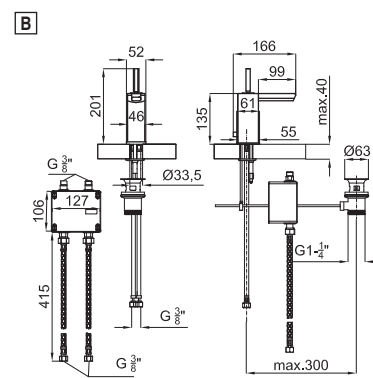

Nora

Самая высокая технология и самый исключительный дизайн сосуществуют в модели Nora. Вода падает каскадом благодаря его первоначально открытому изливу. Этот набор смесителей включает светящееся устройство, которое показывает

температуру воды: синий цвет для холодной воды и красный для горячей. Эта модель также доступна в версии без подсветки.

A Однорычажный смеситель для раковины с керамическим картриджем типа джойстик Ø32 мм. Связь 3/8", длина шлангов 434 мм., с автоматическим клапаном слива и без аэратора. Пропускная способность при 3 барах (со смешанной водой) 5,4 л/мин.

100038967 - N180010001

Хром

474,00 €

B С подсветкой. Он не нуждается в подключении к электрической сети. Длина шлангов 634 мм. Пропускная способность при 3 барах (со смешанной водой) 5,4 л/мин.

100038970 - N180019001

Хром

1.674,00 €