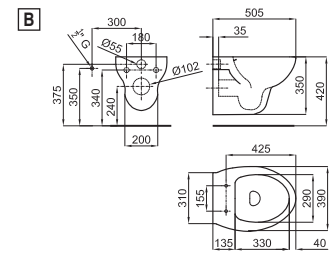

A Унитаз подвесной

100066267 - N369225436

☐ Белый

157,00 €

Унитаз подвесной с функцией встроенного биде

100093542 - N369225461

☐ Белый

190,00 €

Сиденье для унитаза Thermodur

100044220 - N369120031

☐ Белый

62,00 €