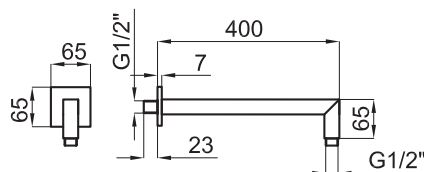

Душ 40см для установки на стене, Square

100090332 - N192579918

Хром

68,00 €