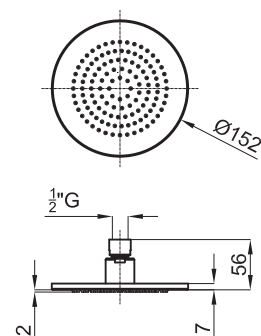

Гамма Neptune Slim

- (1) Рекомендуется для настенного монтажа
  100090430 о 100039088
- (2) Рекомендуется для установки в потолке
  100090331

Верхний душ Rondo 15 см., с шаровым соединением (1) (2).