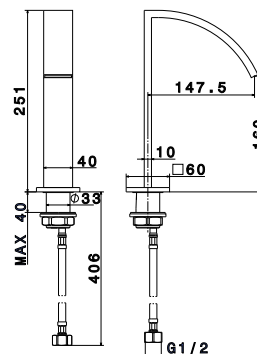

Отдельный высокий излив. Связь 1/2", длина шлангов 406-мм, без клапана слива и без аэратор. Падение воды каскадом. Внимание: подход воды только один. Пропускная способность при 3 барах (со смешанной водой) 25,54 л/мин.

100038830 - N169110301

Хром

351,00 €