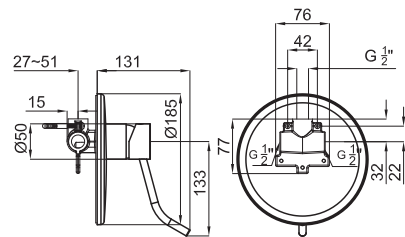

Наружный однорычажный смеситель для душа с керамическим картириджем Ø40 мм. и связь 1/2". Расстояние между выходами 150 +/-20 мм. Санитарный ручной душ. Пропускная способность при 3 барах (со смешанной водой) 35,69 л/мин.

100063933 - N168199910

Хром

180,00 €