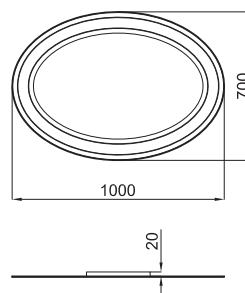

Victorian Collection: Imagine N

Зеркало овальное, 100x70 см