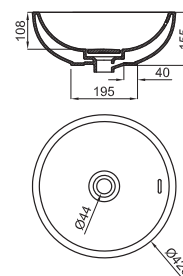

# Гамма Forma

**NEW**

FORMA RONDO - Раковина Ø42см для установки на столешницу с переливом. Сливной клапан типа «clicker» с керамической крышкой входит в комплект (смонтирован на раковине)

100123291 - N399999815