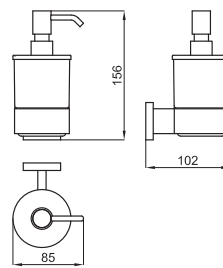

Дозатор настенный