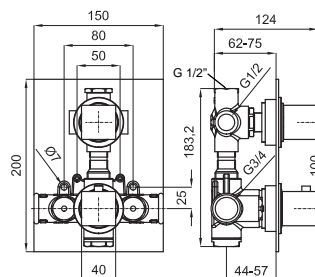

Смеситель с термостатом, утолщенный, на 3 отверстия (2 ручных душа) с элементом покрытия из воска. Связи 1/2"- 3/4" согласно плану. Регулирующий переключатель давления. Включает клапан анти-возвращения и стоп для безопасности в 38°C.

100063402 - N172390003

Хром

664,00 €

5,8 54