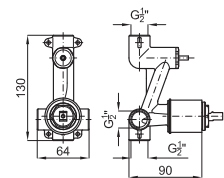

100107937 - N194710510

64,00 €

**NEW**

Наружная часть встроенного смесителя для душа

100123919 - N172390033

Хром

46,00 €

**SMART BOX** - Встроенный корпус для быстрой установки универсальный для смесителей с 2 или 3 выходами. С керамическим картриджем Ø35 мм и подключением 1/2". Пропускная способность всех трех выходов при давлении 3 бар составляет 20,1 л/мин. В комплект входят 2 глушителя шума и 2 заглушки 1/2".