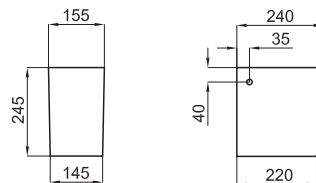

Полупьедестал для умывальной 35 см раковины с креплениями
100041212 - N420150000.

100080140 - N380000001

☐ Белый

94,00 €

(1) Необходимо

S - V

100058641
N275810003

S - H

100041216
N420442300

(2) Считается с биде серии NK-ONE (страницы 54).

A

B

C

Комплект из напольного унитаза с направляемым выходом, смывной бачок с левым нижним подводом. (1) (2)

100137805 - N380000025

☒ eco ☐ Белый

340,00 €

Комплект из напольного унитаза с направляемым выходом, смывной бачок с боковым левым подводом. (1) (2)

100137798 - N380000027

☒ eco ☐ Белый

340,00 €

Комплект из напольного унитаза с направляемым выходом, смывной бачок с задним левым подводом. (1) (2)

100137786 - N380000026

☒ eco ☐ Белый

369,00 €

Сиденье для унитаза, с амортизированными петлями

100123832 - N356330440

☐ Белый

108,00 €

ДАННАЯ КОЛЛЕКЦИЯ ДОПОЛНЯЕТ КОЛЛЕКЦИЮ ЗЕРКАЛ SMART LINE (стр. 393)