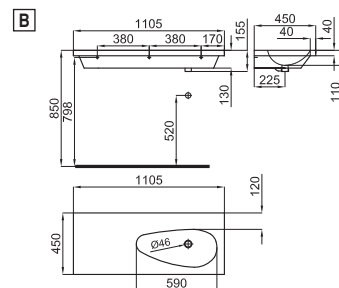

100063879 - N396990833

○ Белый

557,00 €

**B** ● ● ● ● HOTELS - Без отверстия для смесителя

100068610 - N396990834

○ Белый

557,00 €

**A** ● ● ● ● HOTELS - Раковина 110см подвесная с перемещенным углублением направо, слив и крепления 100041225 - N421040000. Держатель полотенцев не входит в комплект. С отверстием для смесителя