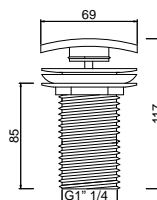

28,00 €

PUSH SQUARE - Донный клапан (кнопка-клик) без перелива

100039220 - N199706601

61,00 €

PUSH OVAL - Донный клапан (кнопка-клик) без перелива

100039221 - N199706701

○ Хром

61,00 €