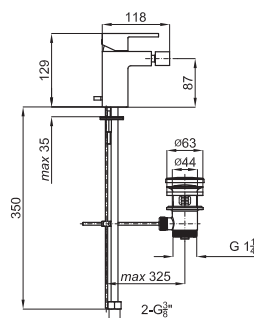

Однорычажный смеситель для биде с керамическим картриджем Ø35 мм., связь 3/8", длина шлангов 370-мм, с автоматическим клапаном слива и аэратор "plus". Пропускная способность при 3 барах (со смешанной водой) 12,08 л/мин.

100123638 - N172390030

Хром

158,00 €