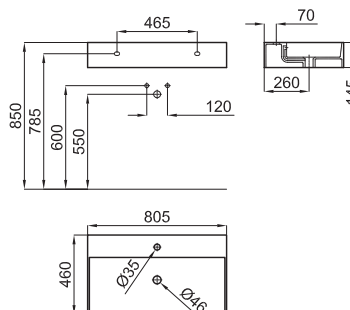

JAM - Раковина 80 см подвесная со сливом и с креплениями 100041225 - N421040000.

100090127 - N372769937

○ Белый

489,00 €

33,5 15