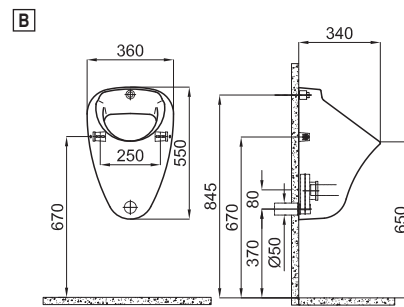

Писсуары

ACRO - Писсуар с верхним подводом и боковым креплением, с крепежными элементами N420450000-100041212. В комплект включается сифон N45060001-100041316. Может устанавливаться на капитальной стене или перегородке. Высота установки кнопки смыва зависит от артикула 100067698 - N199999921

100090783 - N380000012

☐ Белый

121,00 €

ACRO - Писсуар Acro с задним подводом и боковым креплением, с крепежными элементами N420450000-100041212. В комплект включается сифон N45060001-100041316. Может устанавливаться на капитальной стене или перегородке.

100090784 - N380000014

☐ Белый

121,00 €