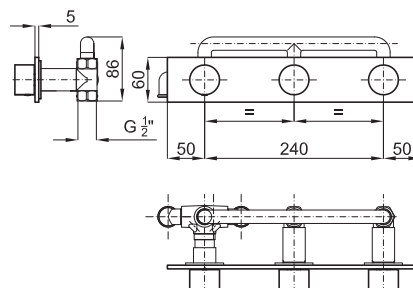

303,00 €

Смеситель-моноблок на раковину, утепленный, с керамическим картриджем (открытие 90°). Связь 1/2". Пропускная способность при 3 барах (со смешанной водой) - 50,22 л/мин.

100047947 - N196400806

377,00 €