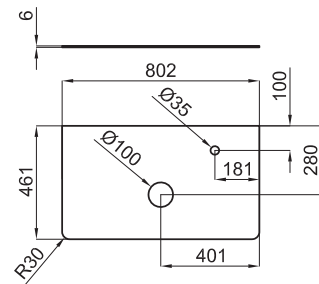

Стеклянная крышка 80 см для тумб 100090825 - N859000036,
100099778 - N859000048.

100090827 - N859000034

Белый

285,00 €

100099779 - N859000049

Черный

285,00 €