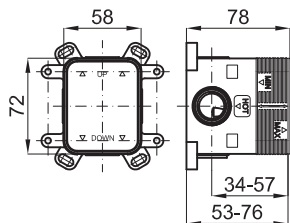

Mini Plus

SMART BOX - Встроенный корпус для быстрой установки универсальный для смесителей с 1 выходом. С керамическим картриджем Ø35 мм и подключением 1/2". Пропускная способность при давлении 3 бар составляет 22,1 л/мин. В комплект входят 2 глушителя шума и заглушка 1/2".

100124166 - N19999568

117,00 €

SMART BOX - Внутренние элементы для встроенного корпуса смесителя 100124166 - N19999568

100124169 - N19999567

50,00 €

PROJECT LINE - Внутренняя часть встроенного смесителя для душа с керамическим картриджем 35мм и подключениями 1/2". Пропускная способность при 3х барах со смешанной водой 21л/мин

100107937 - N194710510

64,00 €

NEW