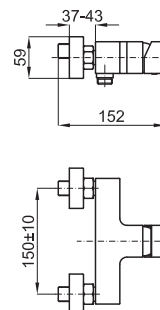

Наружный однорычажный смеситель с керамическим картриджем Ø35 мм. и связь 1/2". Расстояние между выходами 150 +/- 15 мм. Пропускная способность при 3 барах (со смешанной водой) 20,08 л/мин.

100123637 - N172390032

171,00 €