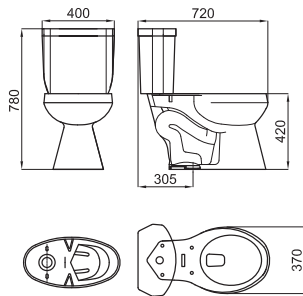

100094370 - N370170496

Белый

549,00 €

NK ONE - Унитаз цельный ADA со съемным сиденьем UF Soft Close и механизмом двойного слива (6/3л). Американский стандарт

100091737 - N370170493

Белый

549,00 €

CITY - Унитаз круглый с вертикальным выходом. Американский стандарт