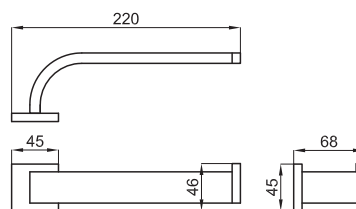

100123567 - N642000018	Хром	175,00 €
100123566 - N642000015	Белый	192,00 €

Держатель полотенец 60 см.

100123569 - N642000017	Хром	189,00 €
100123568 - N642000014	Белый	208,00 €

Держатель туалетной бумаги без крышки