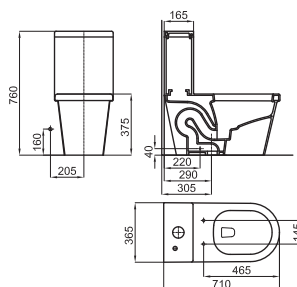

ARQUITECT - Унитаз-моноблок со съемным сиденьем UF Soft Close и механизмом двойного слива (6/3л). Американский стандарт

10011657 - N301512843

☐ Белый

557,00 €