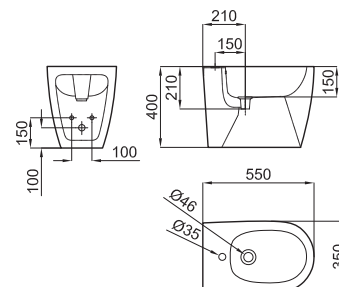

Напольный унитаз с направляемым выходом, Бачок с механизмом нижней подачи воды право и с механизмом пред-смонтированным, крепления 100041212 - N420150000, сиденье с плавным опусканием (soft-close). (1)

100093755 - N384000008

☐ Белый

808,00 €

Напольный унитаз с направляемым выходом, Бачок с механизмом нижней подачи воды слева и с механизмом пред-смонтированным, крепления 100041212 - N420150000, сиденье Thermodur. (1)

100093754 - N384000015

☐ Белый

778,00 €

(2) Рекомендуется использование гибких труб соединения 100041214 - N420400731 для настенного водослива.

Биде напольное с креплениями 100041212 - N420150000. (2)

100093747 - N384000010

☐ Белый

371,00 €