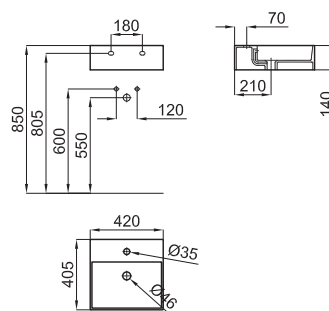

JAM - Раковина 40 см подвесная со сливом и с креплениями 100041225 - N421040000.

100090125 - N372769938

○ Белый

236,00 €