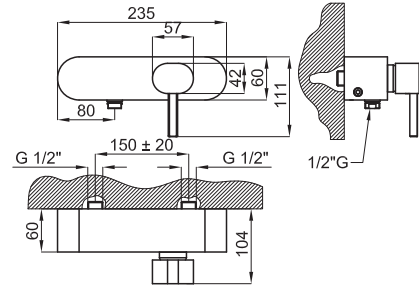

Наружный однорычажный смеситель для душа с керамическим картриджем Ø35 мм. Связь 1/2" и расстояние между выходами 150 +/- 20 мм. Пропускная способность при 3 барах (со смешанной водой) 20,3 л/мин.

100038974 - N180040801

804,00 €