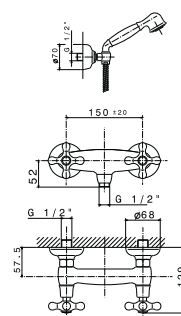

Victorian Collection: Feis

Наружный смеситель-моноблок для душа с керамическим картиджем (открытие 90°). Связь 1/2" и азратор "plus". Включает ручной душ со шлангом 150 см. и держатель. Расстояние между выходами 150 +/-20 мм. Пропускная способность при 3 барах (со смешанной водой) 18 л/мин.

100038527 - N147140001	Хром	268,00 €
100038528 - N147140004	Хром / Золото	303,00 €
100038529 - N147140011	Золото	539,00 €
100038530 - N147140015	Старинная бронза	410,00 €