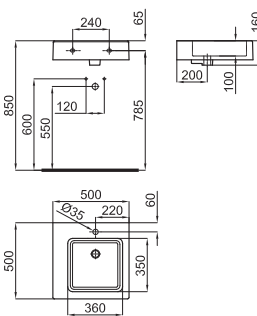

Гамма Jam

17,4 24

JAM - Раковина 50 x 50см подвесная со сливом и с креплениями
100041225 - N421040000.

100059755 - N355015333

○ Белый

390,00 €

25,4 20