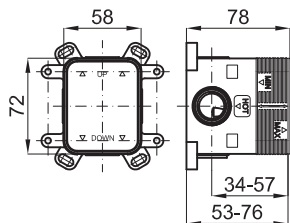

SMART BOX - Встроенный корпус для быстрой установки универсальный для смесителей с 1 выходом. С керамическим картриджем Ø35 мм и подключением 1/2". Пропускная способность при давлении 3 бар составляет 22,1 л/мин. В комплект входят 2 глушителя шума и заглушка 1/2".

100124166 - N19999568

117,00 €

SMART BOX - Внутренние элементы для встроенного корпуса смесителя 100124166 - N19999568

100124169 - N19999567

50,00 €

PROJECT LINE - Внутренняя часть встроенного смесителя для душа с керамическим картриджем 35мм и подключениями 1/2". Пропускная способность при 3х барах со смешанной водой 21л/мин

100107937 - N194710510

64,00 €

NEW