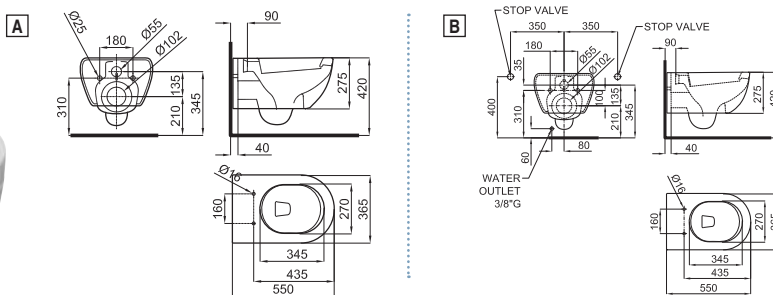

STOP VALVE CAN BE LOCATED EITHER LEFT OR RIGHT.

Унитаз подвесной с креплениями 100062412 - N490000003

100082161 - N390000025

☐ Белый

400,00 €

Унитаз подвесной С функцией встроенного биде с креплениями 100062412 - N490000003 (2)

100093383 - N375129980

☐ Белый

471,00 €

Сиденье для унитаза, с амортизированными петлями

100122004 - N390000041

☐ Белый

196,00 €

Сиденье для унитаза Thermodur

100121996 - N390000040

☐ Белый

118,00 €