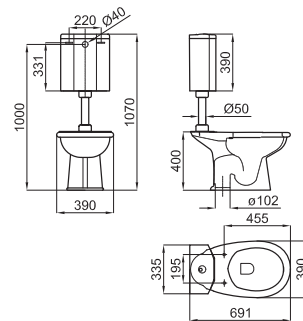

Victorian Collection: Imagine N

(1) Необходимо

S - V 100041330
N499572400

ПАК Напольный унитаз вертикальный выход с панелью для среднерасположенного бачка и золотой отделкой. Среднерасположенный бачок с задним подводом воды, механизмом и золотой отделкой. Аксессуары для среднего бачка. Включает крепления 100090790-N381000036. (1)

100108204 - N39999844

Белый/Золото

1.141,00 €

(2) Необходимо

S - H 100041216
N420442300