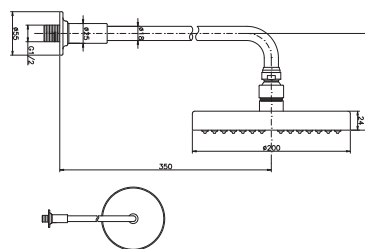

# Victorian Collection: Future

Переключной вентиль, утопленный, 3/4". Пропускная способность при 3 барах (со смешанной водой) 36 л/мин.

100038286 - N134410701	Хром	131,00 €
100082691 - N134650005	Золото	178,00 €