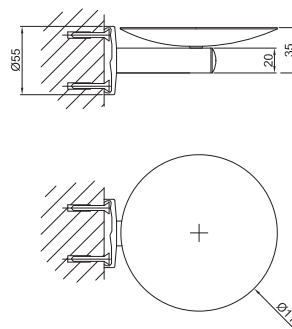

100042184 - N617071145

Блестящая нерж. сталь

67,00 €

Мыльница настенная

100042193 - N617310045

Блестящая нерж. сталь

105,00 €

Ручка (опора) 30 см.