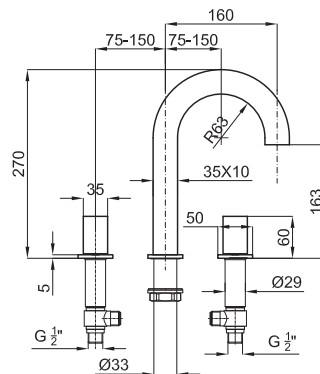

Victorian Collection: Giro N

Смеситель для раковины на 3 отверстия с керамическим картриджом (открытие 90°). Связь 1/2", без клапана слива и без аэратор. Также присоединяет плоский аэратор, как падения воды каскадом, для выхода. Пропускная способность при 3 барах (со смешанной водой) 10,23 л/мин.

100081783 - N109390029

Хром

717,00 €

100081805 - N109390030

Золото / Чёрный

1.004,00 €