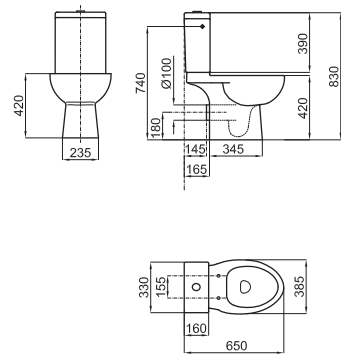

Унитаз напольный с горизонтальным выходом, бак с боковой подачи воды, сиденье Thermodur, сливная труба горизонтальная, клапан

100090865 - N369225459

☐ Белый

423,00 €

(3) Необходимо

S - V

100049698
N499816825

S - H

100041216
N420442300