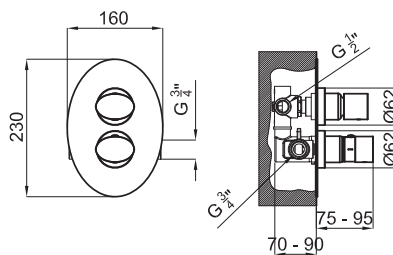

Термостат утолненный, на 3 отверстия с элементом покрытия из воска. Связи 1/2" - 3/4" согласно плану. Он включает клапан анти-возвращение и стоп для безопасности в 38°C. Пропускная способность при 3 барах (со смешанной водой) – с 20 л/мин. в выходе и 15 л/мин. в других двух.

100038676 - N160401701

Хром

811,00 €