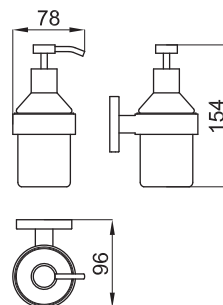

100114687 - N640560003

87,00 €