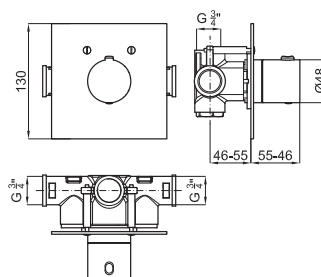

Смеситель с термостатом, утепленный включает элемент покрытия из воска. Связь 3/4". Он включает клапан анти-возвращение и стоп для безопасности в 38°C. Пропускная способность при 3 барах (со смешанной водой) 57,9 л/мин. (1)

100063485 - N299999891

Хром

570,00 €