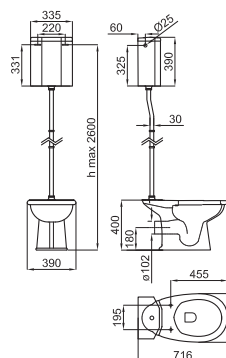

ПАК Напольный унитаз горизонтальный выход с панелью для высокого бачка. Бачок высокий с боковой подачей воды. Механизм. Аксессуары для высокого бачка. Включает крепления 100090790 - N381000036. (2)

100108193 - N333688436

Белый/Хром

1.093,00 €