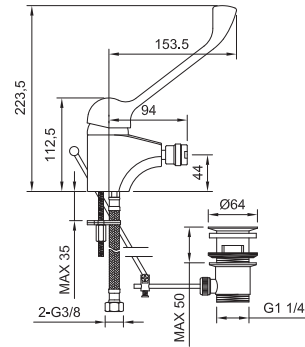

Однорычажный смеситель для биде с керамическим картриджем Ø40 мм., связь 3/8", длина шлангов 370-мм, с автоматическим клапаном слива и аэратор "plus". Санитарная ручка управления. Пропускная способность при 3 барах (со смешанной водой) 12,01 л/мин.

100082852 - N140140050

Хром

118,00 €

100082860 - N140140045

Хром

96,00 €