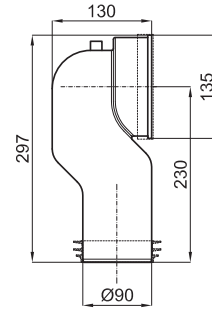

Дополнительные элементы

Выпускное колено для унитаза S-V с мультиуплотнением

100115010 - N499816940

Белый

28,00 €