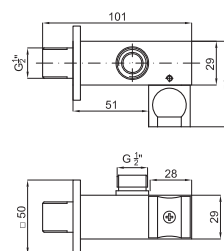

Настенный держатель для ручного душа, с подводом воды

	100038631 - N158490001	Хром	87,00 €
NEW	100123896 - N158767183	Бронза	102,00 €
NEW	100123897 - N158767184	Золото	102,00 €