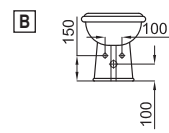

# Victorian Collection: Imagine

<b>A</b>	Биде напольное с креплениями 100041212 - N420150000.
100093748 - N383000002	○ Белый <b>343,00 €</b>

<b>B</b>	● ● ● С тремя отверстиями для смесителей
100093749 - N383000006	○ Белый <b>343,00 €</b>