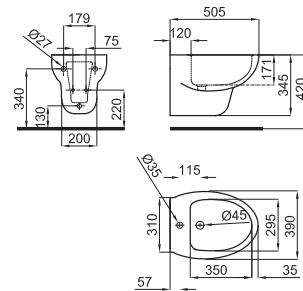

Биде напольное с креплениями 100041212 - N420150000.

100066257 - N369225446

○ Белый

142,00 €

(1) Рекомендуется использование гибких труб соединения 100041214 - N420400731 для настенного водослива.