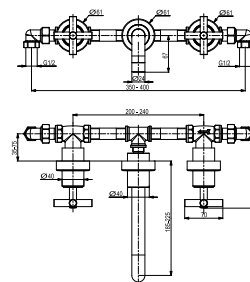

Смеситель, утопленный, для раковины на 3 отверстия, настенный с керамическим картриджем (открытие 90°). Связь 1/2", без клапана слива и аэратор "plus". Пропускная способность при 3 барах (со смешанной водой) 13,06 л/мин.

100038279 - N134301301

Хром

385,00 €

100082652 - N134650012

Золото

520,00 €