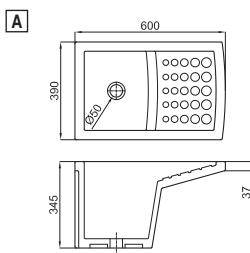

Раковина для стирки

100061245 - N377000995

○ Белый

174,00 €

Опора для раковины для стирки

100061246 - N377001002

○ Белый

39,00 €