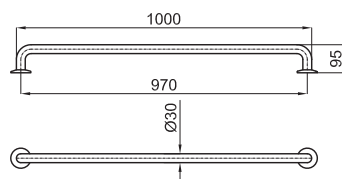

100042180 - N617017045	☐ Блестящая нерж. сталь	151,00 €
100042181 - N617017096	☐ Блестящая нерж. сталь, шероховатая (чтобы избежать скольжения)	151,00 €
100042182 - N617017097	☐ Нерж. сталь, белый оксид	117,00 €

Ручка (опора) 100 см.