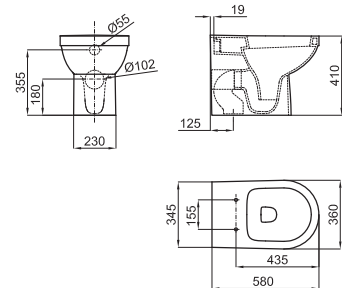

Унитаз независимый ВТW. Направляемый выход и с креплениями N420150000 - 100041212. Унитаз закрытый в стене. (1)

100056912 - N370170441

○ Белый

164,00 €

NK PROGRAM
Сиденье для унитаза, с амортизированными петлями

100123831 - N370170506

○ Белый

158,00 €