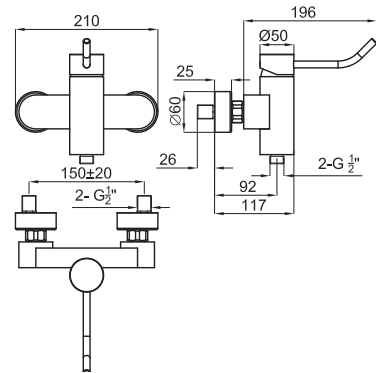

Однорычажный смеситель, утопленный, для душа с керамическим картириджем Ø40 мм. и связь 1/2". Давление в 3 бара (со смешанной водой) - 35,7 л/мин. Санитарный ручной душ. Пропускная способность при 3 барах (со смешанной водой) 22,6 л/мин.

100063932 - N168199908

Хром

268,00 €