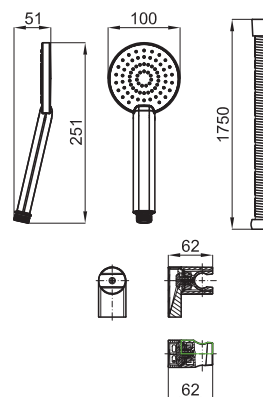

Комплект для душа Hotels. Включает держатель для душа, ручной душ с одной функцией и гибкий шланг

100108291 - N194710525

Хром

40,00 €