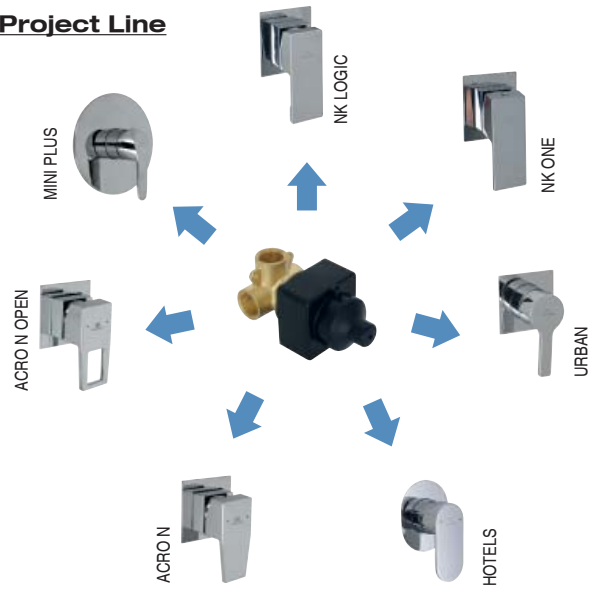

Project Line