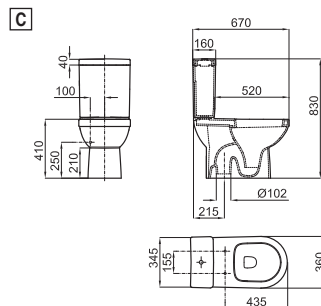

S - V

100041330  
N499572400

(2) Необходимо

S - H

100041216  
N420442300

**C** Унитаз напольный с вертикальным выходом и с креплениями 100041212 - N420150000. (1)

100056896 - N370170436

○ Белый