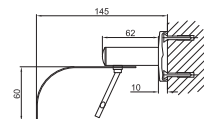

100042185 - N617111545

Блестящая нерж. сталь

45,00 €