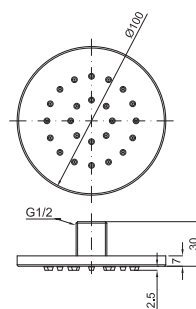

Боковая форсунка с подключением 1/2". Минимальное давление 4 л/мин.

100115568 - N199999616

Хром

99,00 €

(1) Обязательно использовать этот продукт вместе с перепускным вентилем как минимум 100063492-N199999979