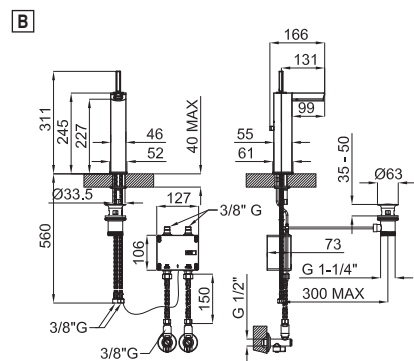

A Однорычажный смеситель для раковины с высоким изливом, с керамическим картриджем типа джойстик 32 мм. Связь 3/8", длина шлангов 560-мм с автоматическим клапаном слива и без аэратора (комбинировать с широкими и глубокими раковинами, чтобы предотвращать забрызгивание). Пропускная способность при 3 барах (со смешанной водой) 5,4 л/мин.

100038968 - N180010301	Хром	581,00 €

B С подсветкой. Он не нуждается в подключении к электрической сети. Пропускная способность при 3 барах (со смешанной водой) 5,4 л/мин.

100064861 - N180040804	Хром	2.012,00 €

Однорычажный смеситель для раковины, утепленный, открытый с керамическим картриджем типа джойстик Ø32 мм. Связь 1/2", без клапана слива и без аэратора. Падение каскадом (рекомендуются с глубокими и широкими раковинами, чтобы предотвратить забрызгивание). Пропускная способность при 3 барах (со смешанной водой) 5,4 л/мин.

100038969 - N180011301	Хром	666,00 €

Однорычажный смеситель для биде с керамическим картриджем типа джойстик Ø32 мм. Связь 3/8", длина шлангов 634-мм, с клапаном слива автоматическим и без аэратора. Падение воды каскадом. Пропускная способность при 3 барах (со смешанной водой) 5,4 л/мин.

100038972 - N180020001	Хром	505,00 €