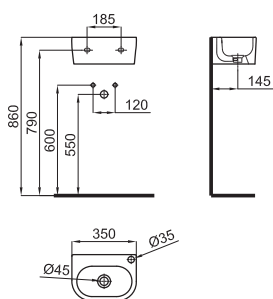

Arquitect

Мягкие линии, функциональность и приживаемость к любому месту, делают из этой гаммы одну из наиболее приспособленных к сегодняшним вкусам. Разнообразие продуктов, для возможности сделать красивый зал от маленького

туалета до большой ванной комнаты. Серия, составленная унитазами с бачками, независимыми санитарно-техническими изделиями, закрытыми в стене, подвесных элементов и широкого разнообразия раковин.

A

Рукомойник 35 x 35 см справа со сливом и с креплениями 100041225 - N421040000.

100048991 - N390000012

Белый

232,00 €

B

Рукомойник 35 x 35 см слева со сливом и с креплениями 100041225 - N421040000.

100048993 - N390000011

Белый

232,00 €