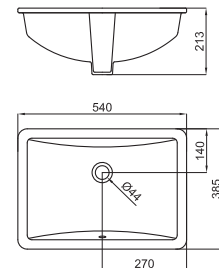

NEW

Раковина 54х38,5см утопленная под столешницу со сливом. Требуется набор креплений под столешницу 100041307 - N499041500.

100120593 - N396990866

☐ Белый

183,00 €