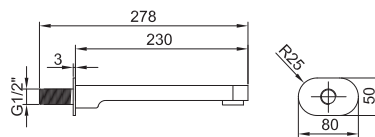

Излив на ванну, утепленный. Пропускная способность при 3 барах (со смешанной водой) 22 л/мин.

100039039 - N187700001

Хром

121,00 €