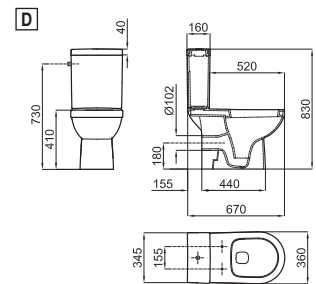

S - V

100041330  
N499572400

(2) Необходимо

S - H

100041216  
N420442300

**C** Унитаз напольный с вертикальным выходом и с креплениями 100041212 - N420150000. (1)

100056896 - N370170436

○ Белый