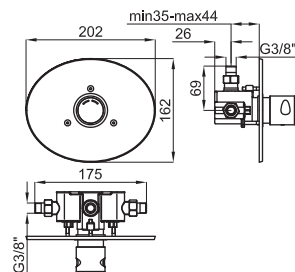

Встраиваемый смеситель для душа с таймером. Связь 3/8 ". Рекомендуемое давление 3 бар. Время функционирования 25 +/-5 сек. в барах. Пропускная способность при 3 барах (со смешанной водой) 20 л/мин.

100093194 - N146500727

Хром

343,00 €

2,9