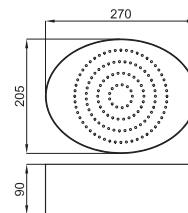

Верхний душ, монтируемый в потолок 9 см.

100038681 - N160458501

Хром

1.671,00 €