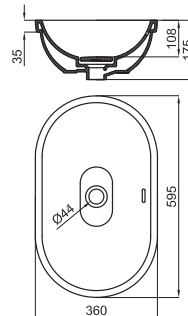

Гамма Forma

NEW

FORMA OVAL - Раковина 59,5х36см полутопленная с переливом. Сливной клапан типа «clicker» с керамической крышкой входит в комплект (смонтирован на раковине)

100123295 - N399999813

Белый

248,00 €

NEW