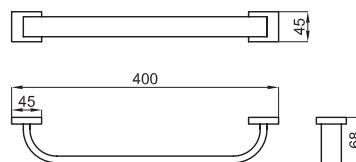

Держатель полотенец 40 см.