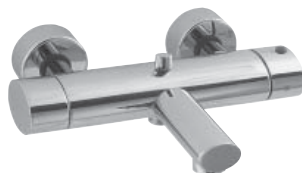

Наружный смеситель с термостатом для ванны / душа с элементом покрытия из воска. Связь 1/2", автоматический переключатель и азратор "plus". Включает клапан анти-возвращение и стоп для безопасности в 38°C. Пропускная способность при 3 барах (со смешанной водой) ванны: 19,78 л/мин. и душа: 15,70 л/мин.

100038684 - N160670801

Хром

670,00 €