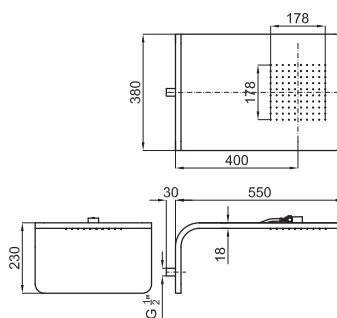

Гамма Wellness

14,3 12

14,1 12

LOUNGE - Распылитель с функцией дождевого душа, с соединениями 1/2".
Пропускная способность при 3 барах (со смешанной водой) 10,75 л/мин.

100063526 - N19999988

☐ Хром

1.855,00 €

100082392 - N19999861

☐ Белый

2.588,00 €

12,7 9