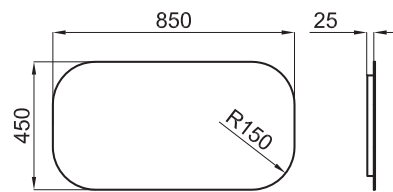

Зеркало 85x45 см горизонтальное со шлифованными краями.

100114702 - N89999876

Зеркало

193,00 €