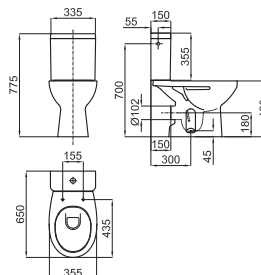

D

Унитаз напольный с вертикальным выходом, бачок с нижней подачей воды слева и механизмом пред-смонтированным, крепления, шов. Сиденье для унитаза (1) (3)

100082719 - N377001033

Белый

203,00 €

Унитаз напольный с вертикальным выходом, бачок с боковым левым подводом воды и механизмом пред-смонтированным, крепления, шов. Сиденье для унитаза (1) (3)

100095578 - N377001050

Белый

203,00 €

Унитаз напольный с горизонтальным выходом, бачок с нижней подачей воды слева и механизмом пред-смонтированным, крепления, шов. Сиденье для унитаза (2) (3)

100082717 - N377001035

Белый

203,00 €

Унитаз напольный с горизонтальным выходом, смывной бачок с боковым левым подводом и стульчак и механизмом пред-смонтированным, крепления, шов. Сиденье для унитаза (2) (3)

100082718 - N377001034

Белый

203,00 €

(4) Необходимо

S - V

100049698
N499816825

S - H

100041216
N420442300