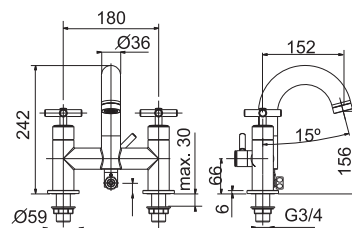

Наружный смеситель-моноблок для ванны / душа с керамическим картриджем (открытие 90°). Связь 1/2", ручной переключатель и аэратор "plus". Расстояние между выходами 150 +/- 15 мм. Пропускная способность при 3 барах (со смешанной водой) 33 л/мин.

100038267 - N134130801	Хром	624,00 €
100082655 - N234949940	Золото	844,00 €