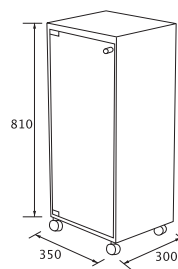

Шкаф напольный на колёсах с одной дверцей, 35x30 см, высота 81 см.

100042705 - N811352754

Нержавеющая Сталь стекло матовый

552,00 €