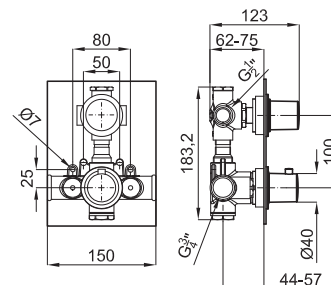

Смеситель с термостатом, утепленный, на 2 отверстия с элементом покрытия из воска. Связи 1/2" - 3/4" согласно плану. Регулирующий переключатель давления. Пропускная способность при 3 барах (со смешанной водой) - 1 выхода 26 л/мин. и другой 13 л/мин. Включает клапан анти-возвращение и стоп для безопасности в 38°

100063403 - N111390004

562,00 €