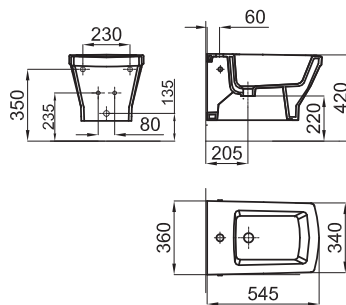

Биде напольное с креплениями 100041212 - N420150000 (2)

100062276 - N370170455

☐ Белый

256,00 €

(3) Рекомендуется использование гибких труб соединения 100041214 - N420400731 для настенного водослива.