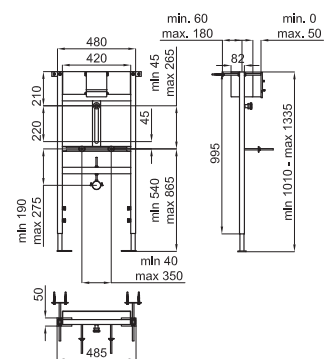

Рама с инфракрасной системой смыва, для подвесного писсуара. Установка в тонкую стену. Включает панель с инфракрасным сенсором.

100104491 - N386000005

894,00 €