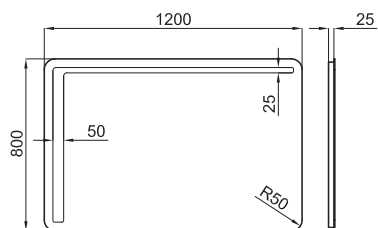

100114705 - N859000054

Зеркало

824,00 €