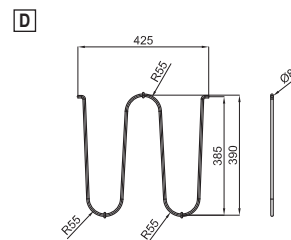

Водосток горизонтальным выходом

100061242 - N377000992

○ Белый

309,00 €

Решетка для водостока

100061239 - N377000993

○ Нержавеющая сталь

137,00 €

ДАННАЯ КОЛЛЕКЦИЯ ДОПОЛНЯЕТ КОЛЛЕКЦИЮ ЗЕРКАЛ SMART LINE (стр. 393)