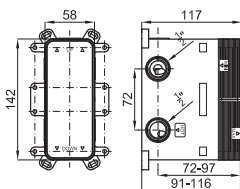

SMART BOX - Встроенный корпус для быстрой установки универсальный для смесителей с 2 или 3 выходами. С керамическим картриджем Ø35 мм и подключением 1/2". Пропускная способность всех трех выходов при давлении 3 бар составляет 20,1 л/мин. В комплект входят 2 глушителя шума и 2 заглушки 1/2".

100124167 - N199999572

123,00 €

SMART BOX - Внутренние элементы для встроенного корпуса смесителя 100124167 - N199999572

100124170 - N199999574

131,00 €

PROJECT LINE - Внутренняя часть встроенного смесителя для ванны/душа с керамическим картриджем 35мм автоматическим инвертором и подключениями 1/2". Пропускная способность при 3х барах со смешанной водой: ванная 20л/мин и душ 18л/мин.

100107958 - N194710517

93,00 €

NEW