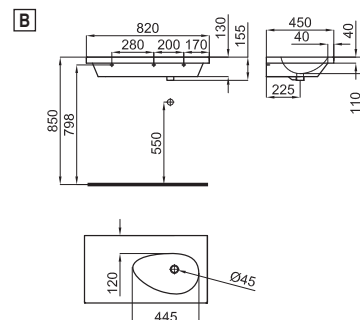

100060961 - N39999986

○ Белый

465,00 €

**B** ● ● ● ● HOTELS - Без отверстия для смесителя

100068611 - N396990835

○ Белый

465,00 €

**A** ● ● ● ● HOTELS - Раковина 80см подвесная с перемещенным углублением направо, слив и крепления 100041225 - N421040000. Держатель полотенец не входит в комплект. С отверстием для смесителя