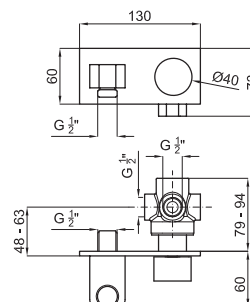

Держатель для ручного душа с выходом для воды и переключатель с подключением 1/2" (он не включает ни ручной, ни гибкий душ). Пропускная способность при 3 барах (со смешанной водой) душа: 15 л/мин., ванны: 25 л/мин. и верхний душ: 17 л/мин.

100063477 - N29999889

500,00 €