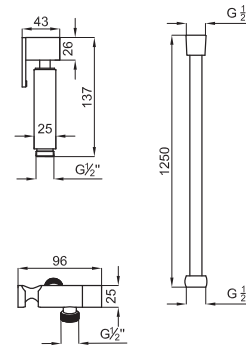

HOTELS - Гарнитур санитарный для душа с двойным швом

100114597 - N198490004

81,00 €