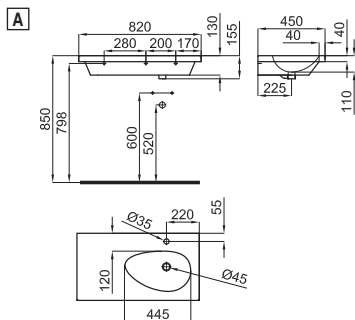

A

Раковина 82см подвесная с перемещенным углублением направо, слив и крепления 100041225 - N421040000. Держатель полотенец не входит в комплект. С отверстием для смесителя

100073500 - N396990837

Белый

465,00 €

B

Без отверстия для смесителя

100073501 - N396990836

Белый

465,00 €