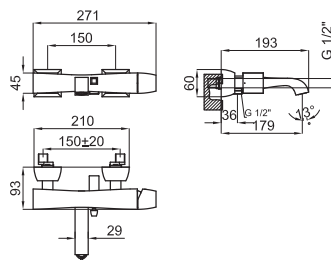

Наружный однорычажный смеситель для ванны / душа с керамическим картриджем Ø35 мм. Связь 1/2", автоматический переключатель и аэратор "plus". Расстояние между выходами 150 +/-20 мм. Пропускная способность при 3 барах (со смешанной водой) душа: 15,6 л/мин. и ванна: 20,3 л/мин.

	100073037 - N175620844	Хром	825,00 €