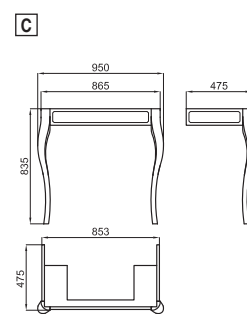

# Victorian Collection: Imagine N

**A** ● ● ● Раковина 90 см с отделкой подвесная с переливом. Включает крепления 100040489-N302160000 и совместима с комплектом ножек

100108289 - N399999836

●/● Белый/Золото