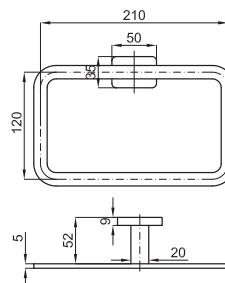

Хром

38,00 €

Держатель полотенец штанговый 45 см.

100042525 - N641050901

99,00 €

Держатель полотенец штанговый 60 см.

100042526 - N641051001

119,00 €