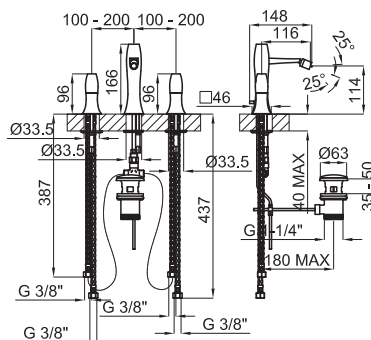

Смеситель для биде на 3 отверстия с керамическим картриджем (открытие 90°). Подключение 3/8", длина шлангов 387-мм. С автоматическим клапаном слива. Аэратор "plus". Пропускная способность при 3 барах (со смешанной водой) 10,5 л/мин.

	100123792 - N175620861	Хром	757,00 €
	100123791 - N175620863	Бронза	1.116,00 €
	100123793 - N175620862	Золото	1.430,00 €