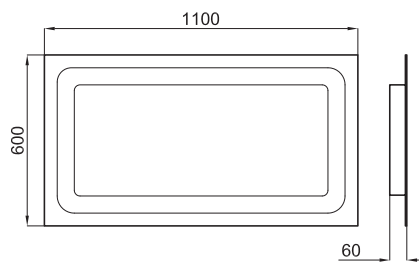

Зеркало с подсветкой 110 х 60 см. и сенсорная система. IP-44 Класс II.

100064209 - N804861106

Зеркало

738,00 €