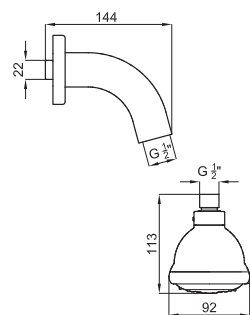

Стационарный душ

0,8 300

TOSCANA - Душ стационарный с подключением 1/2". Функции: Дождь, Массаж, Пар, Софт, Дождь+Пар и Дождь+Массаж. Включает систему антиизвесть.

100067089 - N299999836

Хром

83,00 €

0,6 240