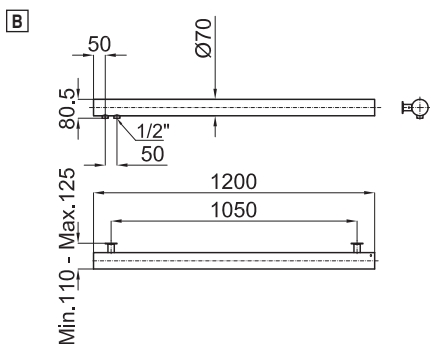

BL	INOX
L mm	1200	1200
I mm	50	50
H mm	80	80
Tubo Nº	•	•
Kcal/h Watt	182 - 156	135 - 116
Resist. W	•	•
Fij. Nº	2	2