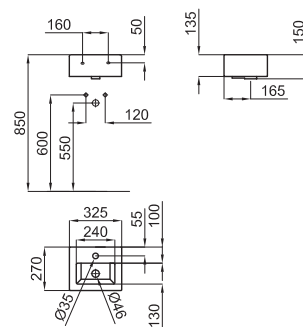

Гамма Acro

ACRO - Раковина 32см подвесная без слива, включает крепления
100041225 - N421040000. Рекомендуем использовать закрепленный
сливной клапан или решетку..

100090011 - N380000009

Белый

236,00 €