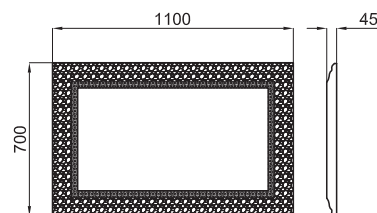

100082341 - N866000001	Зеркало белый	680,00 €
100082343 - N866000004	Зеркало-Черный	680,00 €

Зеркало горизонтальное 110x70 см.