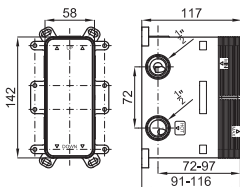

100107937 - N194710510

64,00 €

**NEW**

Наружная часть встроенного смесителя для душа

100123926 - N19999565

Хром

53,00 €

**SMART BOX** - Встроенный корпус для быстрой установки универсальный для смесителей с 2 или 3 выходами. С керамическим картриджем Ø35 мм и подключением 1/2". Пропускная способность всех трех выходов при давлении 3 бар составляет 20,1 л/мин. В комплект входят 2 глушителя шума и 2 заглушки 1/2".