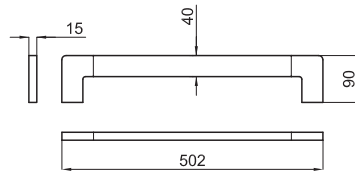

100094138 - N603470004

Хром

199,00 €

100124090 - N603470015

Белый

220,00 €