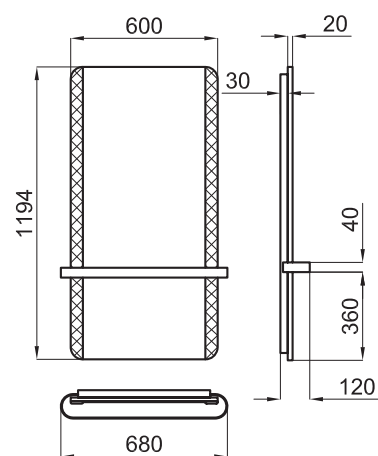

Lounge

L mm	600
I mm	-
H mm	1200
Tubo N°	-
Kcal/h Watt	344 - 400
Resist. W	450
Fij. N°	4

680x1200 mm.

Класс E2 совместим с рабочим рынком класса E1.

(E2)

100093929 - N545000001

Зеркало белый

1.667,00 €