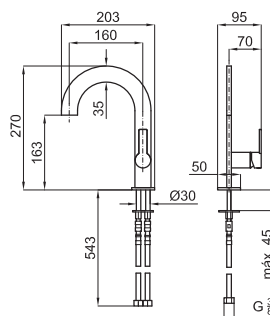

Giro

Набор смесителей Giro представляет сражающий дизайн. Он способен подойти к самому изысканному пространству через его простоту и его округлые формы. Его полукруглый и экстраплоский излив может привлечь сразу внимание, в то время как

его плоский эффект каскадом предоставляет элегантное падение воды. Некоторые модели из этой коллекции также доступны в белом цвете.

Однорычажный смеситель для раковины с керамическим картириджем Ø28 мм. Связь 3/8", длина шлангов 460-мм, без клапана слива и с плоским эффектом падения воды каскадом. Пропускная способность при 3 барах (со смешанной водой) 6,03 л/мин.

100046310 - N109010001

Хром

606,00 €