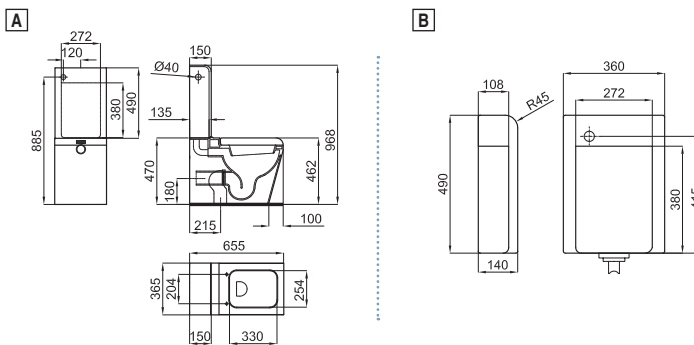

Унитаз напольный с выходом направляемым, с креплениями 100041212 - N420150000 (1)

100062197 - N399999989

○ Белый

760,00 €

100062196 - N399999991

○ Белый

320,00 €

Внутренний резервуар с механизмом двойного смыва NKV1.0

100077250 - N499816857

обычный смыв - 6 / 3 л.

197,00 €

100077251 - N499816856

Разряд ЭКО - 4,5 / 3 Л.

197,00 €

100048491 - N391000003

○ Белый

167,00 €