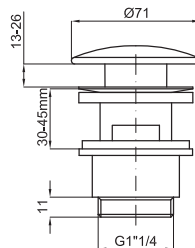

Донный клапан с кнопкой, защелкивающийся, с переливом и керамической пробкой

100093566 - N299999584

○ Белый

90,00 €