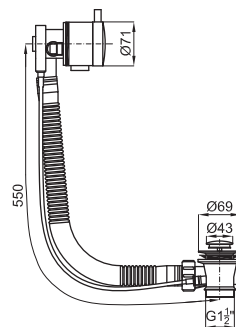

Дополнительный элементы

100102328 - N299999281

141,00 €