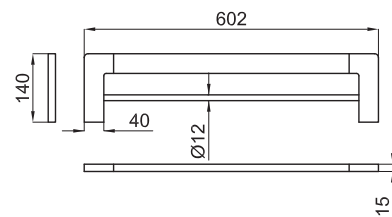

Держатель полотенец 60 см.

100094139 - N603470003

Хром

207,00 €

100124099 - N603470019

Белый

228,00 €

Держатель для полотенец двойной 60 см.