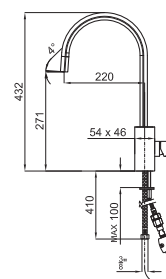

Смесители для кухни

Дизайн должен быть в одном ряду с функциональностью, по крайней мере, так мы понимаем в Noken. Для того, чтобы дизайн достиг своего максимального выражения он не должен ограничиваться только в эстетике, а должен комбинировать прогресс в использовании этого продукта. Поэтому в Noken мы развиваем дизайны, которые комбинируют бесспорную красоту с максимальным удобством и комфортом. Пример

- модели с подвижной душевой головкой, что предоставляет большую доступность и удобство. Его растяжимый кронштейн позволяет движения в любую сторону и управлять выходом воды. Для кухни Noken также развил широкое предложение, которое позволяет приспособиваться к необходимости пользователя.

LOOP - Однорычажный смеситель для мойки, регулируемый, с выдвигаемым душем. Включает керамический картридж Ø35 мм. с подключением 3/8", длина шлангов 410-мм, аэратор скрытый "plus", клапан анти-возвращение и длина шлангов для душа 150-см.

100038862 - N170970001

Хром

1.090,00 €