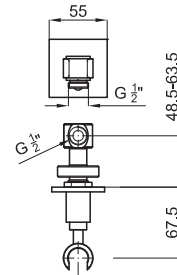

Настенный держатель для ручного душа сподводом воды

100038847 - N169470001

Хром

189,00 €

100082618 - N109390033

Золото

275,00 €