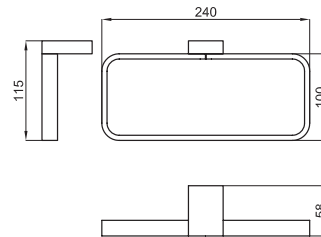

100094137 - N603470002

Хром

249,00 €

100124104 - N603470023

Белый

275,00 €

Полка для полотенец

100094167 - N603470010	Хром	361,00 €
100124089 - N603470016	Белый	398,00 €