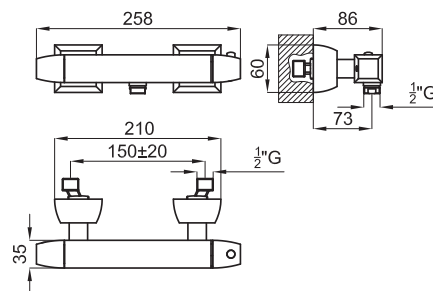

Наружный смеситель с термостатом для душа, включает элемент покрытия из воска. Связь 1/2". Включает клапан анти-возвращения и стоп для безопасности в 38°C. Расстояние между выходами 150 +/-20 мм. Пропускная способность при 3 барах (со смешанной водой) 26,6 л/мин.

100038907 - N175620001	Хром	637,00 €