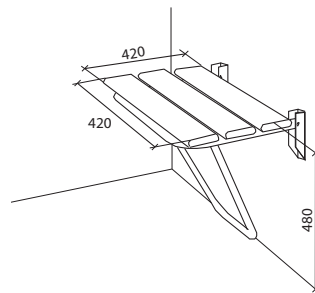

Ручка (опора) настенная 30x30 см. 45°

100042165 - N617014545

Блестящая нерж. сталь

172,00 €

100042167 - N617014597

Нерж. сталь, белый эпоксид

160,00 €

Сидение откидное