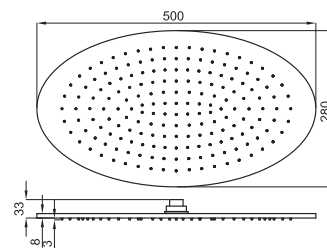

Гамма Neptune Slim

(5) Рекомендуется для настенного монтажа
100063878

(6) Рекомендуется для установки в потолке
100090331

Верхний душ Oval 50x28 см., без шарового соединения (5) (6).

100098844 - N192579936

Хром

629,00 €

(5) Рекомендуется для настенного монтажа
100063878

(6) Рекомендуется для установки в потолке
100090331