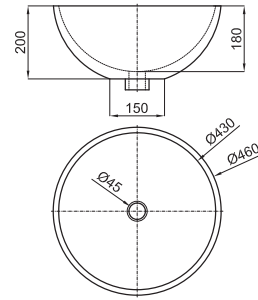

Раковина Ø46 см опорой без слива. Рекомендуем использовать закрепленный сливной клапан или решетку.

100060962 - N379000001

Белый

314,00 €

(1) Необходима стеклянная столешница 100082503-N859000019 (отделка белая) или стеклянная столешница 100082504-N859000020 (отделка черная).

LOUNGE CAPITONÉ - Подвесной модуль, ширина 120 см, высота 33 см, глубина 45 см, с 1 ящиком с замедленным закрыванием. Передняя поверхность ящика с текстурой. С ручкой и стеклянной столешницей. (1)

100082747 - N859000021

Белый блестящий

1.525,00 €

(1) Необходима стеклянная столешница 100082503-N859000019 (отделка белая) или стеклянная столешница 100082504-N859000020 (отделка черная).

LOUNGE DIAMONDS - Подвесной модуль, ширина 120 см, высота 33 см, глубина 45 см, с 1 ящиком с замедленным закрыванием. Передняя поверхность ящика с текстурой. С ручкой и стеклянной столешницей. (1)

100082748 - N859000022

Чёрный

1.525,00 €

Стеклянная крышка 120 см для тумб 100082747-N859000021, 100082748-N859000022.

100082503 - N859000019

Белый

370,00 €

100082504 - N859000020

Черный

370,00 €