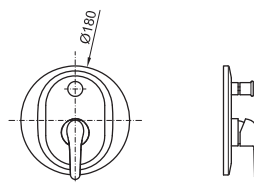

Наружная часть встроенного смесителя для ванны/душа

100123916 - N140140065

Хром

33,00 €