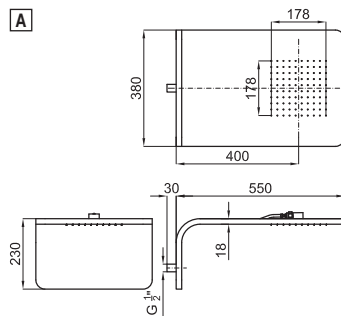

Распылитель с функцией дождевого душа, с соединениями 1/2".
Пропускная способность при 3 барах (со смешанной водой) 10,75 л/мин.

100063526 - N19999988

☐ Хром

1.855,00 €

100082392 - N19999861

☐ Белый

2.588,00 €

Распылитель с функцией дождевого душа и каскада, с соединениями 1/2".
Пропускная способность при 3 барах (со смешанной водой) 16,80 л/мин.

100089933 - N19999811

☐ Хром

2.098,00 €