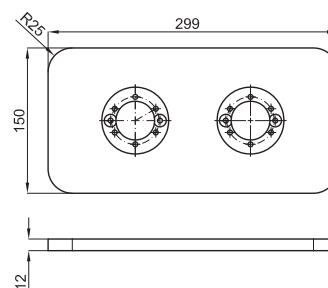

Независимая панель из KRION® с углублением для 2 принадлежностей.

100123750 - N899999869	Snow	84,00 €
100123752 - N899999870	Strawberry	93,00 €
100123751 - N899999873	Navy	93,00 €