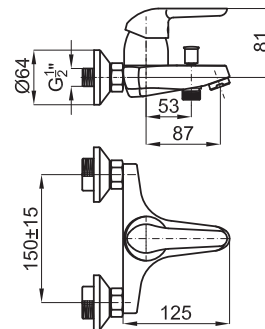

Наружный однорычажный смеситель для ванны / душа с керамическим картирджем Ø40 мм., связь 1/2", полуавтоматический переключатель и азратор "plus". Расстояние между выходами 150 +/-15 мм. Он включает гибкие шланги для душа 170 см., ручной душ и держатель для ручного душа. Пропускная способность при 3 барах (со смешанной водой) ванны 20,08 л/мин. и душа 13,91 л/мин.

100082857 - N140140041

126,00 €