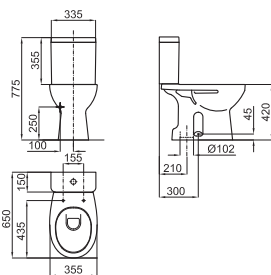

(1) Необходимо

S - V

100041330
N499572400

(2) Необходимо

S - H

100041216
N420442300

A

B

(3) Механизм MVB00 находится внутри бака, но он НЕ смонтирован

C

D

Унитаз напольный с вертикальным выходом, бачок с нижней подачей воды слева и механизмом пред-смонтированным, крепления, шов. Сиденье для унитаза (1) (3)

100082719 - N377001033

Белый

203,00 €

Унитаз напольный с вертикальным выходом, бачок с боковым левым подводом воды и механизмом пред-смонтированным, крепления, шов. Сиденье для унитаза (1) (3)

100095578 - N377001050

Белый

203,00 €

Унитаз напольный с горизонтальным выходом, бачок с нижней подачей воды слева и механизмом пред-смонтированным, крепления, шов. Сиденье для унитаза (2) (3)

100082717 - N377001035

Белый

203,00 €

Унитаз напольный с горизонтальным выходом, смывной бачок с боковым левым подводом и стульчак и механизмом пред-смонтированным, крепления, шов. Сиденье для унитаза (2) (3)

100082718 - N377001034

Белый

203,00 €

(4) Необходимо

S - V

100049698
N499816825

S - H

100041216
N420442300

Унитаз независимый BTW. Направляемый выход с креплениями 100040452 - N301150000. (4)

100067802 - N377001013

Белый

142,00 €