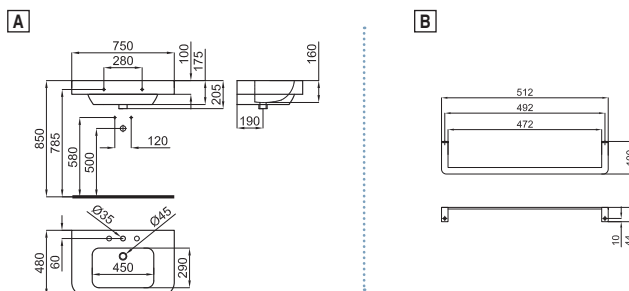

NANTES - Раковина 75см подвесная со сливом и с креплениями
100041225 - N421040000.

100060963 - N353339933

○ Белый

415,00 €

NANTES - Держатель полотенец для раковины 75см.

100063846 - N640560002

○ Белый

71,00 €

27,2 22