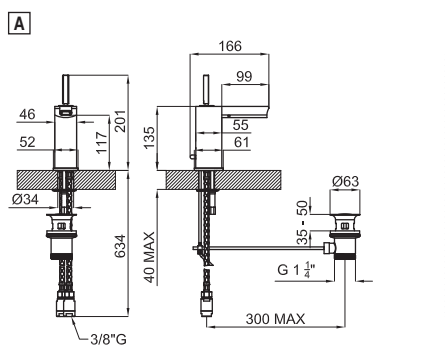

Nora

Самая высокая технология и самый исключительный дизайн сосуществуют в модели Nora. Вода падает каскадом благодаря его первоначально открытому изливу. Этот набор смесителей включает светящееся устройство, которое показывает

температуру воды: синий цвет для холодной воды и красный для горячей. Эта модель также доступна в версии без подсветки.

A Однорычажный смеситель для раковины с керамическим картриджем типа джойстик Ø32 мм. Связь 3/8", длина шлангов 434 мм., с автоматическим клапаном слива и без аэратора. Пропускная способность при 3 барах (со смешанной водой) 5,4 л/мин.

100038967 - N180010001

Хром

474,00 €

B С подсветкой. Он не нуждается в подключении к электрической сети. Длина шлангов 634 мм. Пропускная способность при 3 барах (со смешанной водой) 5,4 л/мин.

100038970 - N180019001

Хром

1.674,00 €