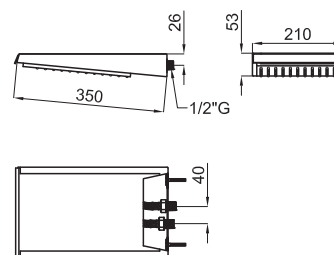

Настенный держатель для ручного душа сплывом воды

100038847 - N169470001	Хром	189,00 €
100082618 - N109390033	Золото	275,00 €