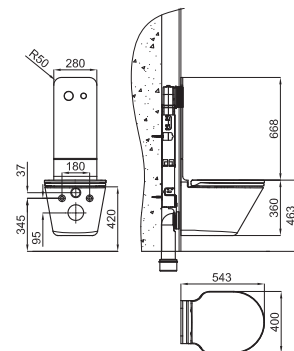

Комплект подвесного унитаза MOOD. Подвесной унитаз, сиденье с плавным закрыванием и крышкой из KRION®. Настенная панель из KRION® с кнопками белого цвета. Бачок Smart-line 100104498 - N386000018

100128770 - N387000033	Snow - Белый	1.246,00 €
100128775 - N387000035	Strawberry - Белый	1.325,00 €
100128771 - N387000037	Navy - Белый	1.325,00 €