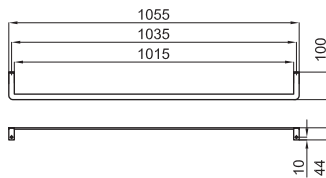

Держатель полотенец для раковины 110см.

100123685 - N643000038 ○ Белый 79,00 €