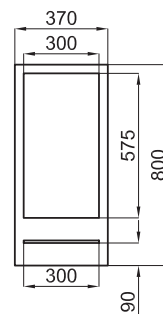

Зеркало + полки 37x80 см.

100042627 - N806262757

Зеркало

192,00 €