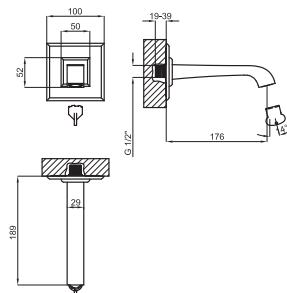

Излив на ванну, утепленный. Пропускная способность при 3 барах (со смешанной водой) 29,2 л/мин.

	100073033 - N275810004	Хром	410,00 €
NEW	100123810 - N275810033	Бронза	665,00 €
NEW	100123811 - N275810035	Золото	751,00 €

- (1) Рекомендуется для настенного монтажа
  100039089
- (2) Рекомендуется для инсталляции в потолок
  100090331