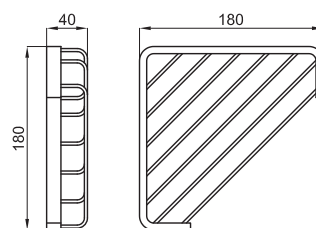

100103946 - N643000031

70,00 €