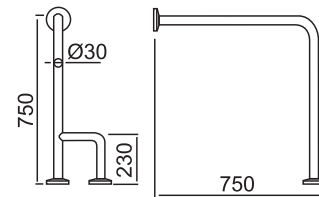

100042144 - N617013045	☐ Блестящая нерж. сталь	282,00 €
100042145 - N617013096	☐ Блестящая нерж. сталь, шероховатая (чтобы избежать скольжения)	282,00 €
100042146 - N617013097	☐ Нерж. сталь, белый эпоксид	246,00 €

Штанга настенная/напольная с креплениями