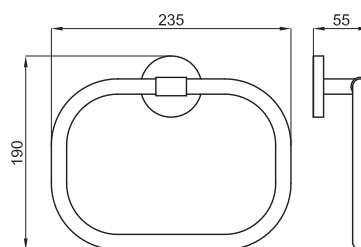

Держатель полотенец штанговый 60 см.

100102358 - N648000005

55,00 €

Держатель полотенец штанговый 70 см.

100103998 - N643000033

Хром

69,00 €

Держатель полотенец кольцевой для раковины