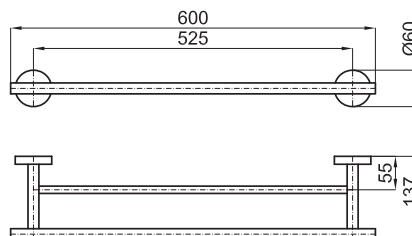

100103967 - N643000018

Хром

88,00 €