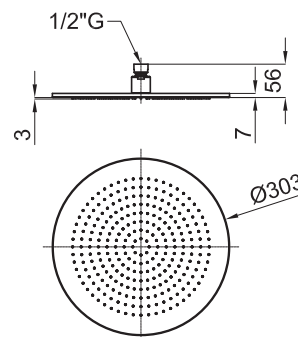

100090796 - N192579931

Хром

420,00 €

- (7) Рекомендуется для настенного монтажа
  100039088

- (8) Рекомендуется для инсталляции в потолок
  100090331