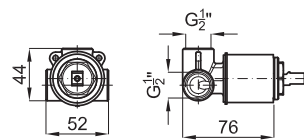

# Mini Plus

SMART BOX - Встроенный корпус для быстрой установки универсальный для смесителей с 1 выходом. С керамическим картриджем Ø35 мм и подключением 1/2". Пропускная способность при давлении 3 бар составляет 22,1 л/мин. В комплект входят 2 глушителя шума и заглушка 1/2".