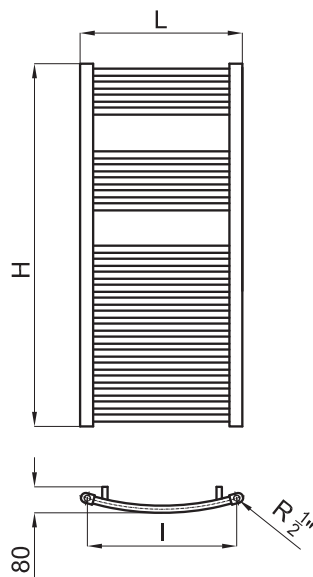

BL	CR
L mm	500	500
l mm	460	460
H mm	1118	1118
Тубо №	23	23
Kcal/h Watt	342 - 398	285 - 332
Resist. W	400	400
Fij. №	4	4

500x1118 mm.

(,)		100048020 - N539000014		Белый RAL 9016	184,00 €
(,)		100048018 - N539000012		Хром	391,00 €
(E1)		100048062 - N539000005		Белый RAL 9016	410,00 €
(E1)		100048122 - N539000059		Хром	641,00 €
(ET1)		100048099 - N539000050		Белый RAL 9016	453,00 €
(ET1)		100048067 - N539000004		Хром	704,00 €
(M1)		100048132 - N539000060		Белый RAL 9016	380,00 €
(M1)		100048071 - N539000036		Хром	614,00 €
(MT1)		100048115 - N539000056		Белый RAL 9016	419,00 €
(MT1)		100048125 - N539000044		Хром	676,00 €

Дополнительные
элементы, входящие в
комплект

(E1)
(M1)

(ET1)
(MT1)