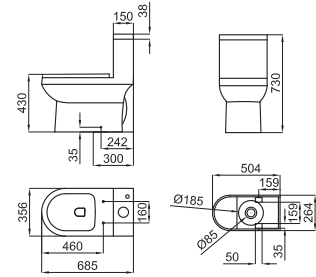

NK ONE - Унитаз-моноблок Convenience Height со съемным сиденьем UF Soft Close и механизмом двойного слива (6/3л). Американский стандарт

100094370 - N370170496

☐ Белый

549,00 €

100091737 - N370170493

☐ Белый

549,00 €