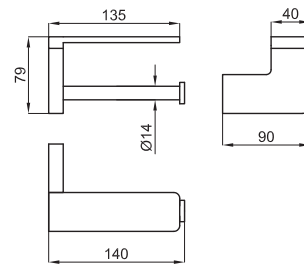

100094163 - N603470012

Хром

119,00 €

100124097 - N603470021

Белый

132,00 €