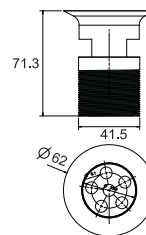

Дополнительный элементы

0,3 360

Донный клапан с пробкой резины и цепь

100040381 - N299605901

Хром

13,00 €

0,8 360