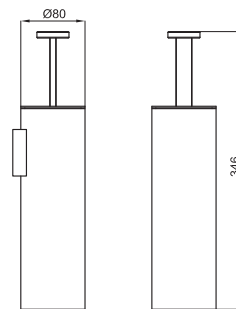

100123138 - N699520017

Хром

121,00 €

100123152 - N699520023

Белый

134,00 €