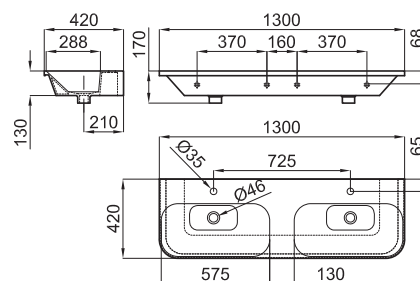

Раковина 130 см подвесная со сливом и креплениями 100041225 - N421040000.

100093744 - N384000013

○ Белый

757,00 €