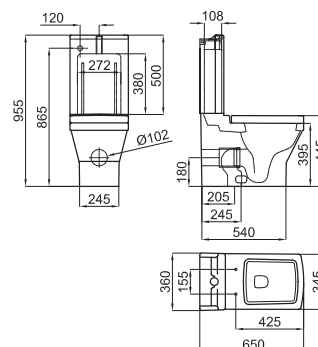

Напольный унитаз с направляемым выходом, керамический смывной бачок с
внутренним резервуаром для воды и задним верхним левым подводом, внутренний
резервуар из пластика. (1)

100082885 - N370170485

○ Белый

793,00 €

Сиденье для унитаза, с амортизированными петлями

100122002 - N370170504

○ Белый

168,00 €

Сиденье для унитаза Thermodur

100122001 - N370170505

○ Белый

116,00 €