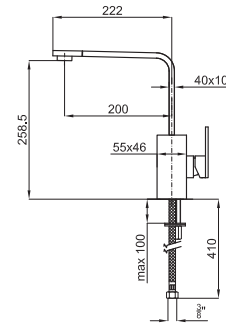

Смесители для кухни

NEXT - Однорычажный смеситель для мойки, поворачивающийся излив. Включает керамический картридж Ø35 мм. с подключением 3/8 ", длина шлангов 410-мм, аэратор "Plus" и клапан анти-возвращение .

100038858 - N170960001

Хром

832,00 €

100038859 - N170960025

Нержавеющая сталь

1.158,00 €