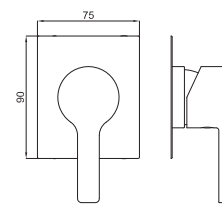

URBAN
Наружная часть встроенного смесителя для душа

100123930 - N199999591

Хром

46,00 €

100123929 - N199999592

Белый

75,00 €

100123931 - N199999593

Чёрный

75,00 €