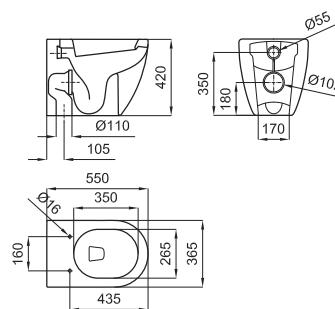

# Arquitect

(1) Необходимо

S - V

100049698  
N499816825

S - H

100041216  
N420442300

Унитаз независимый. Направляемый выход с креплениями 100041216 - N420150000. Унитаз закрытый в стене, необходимо устанавливать сначала сиденье. (1)