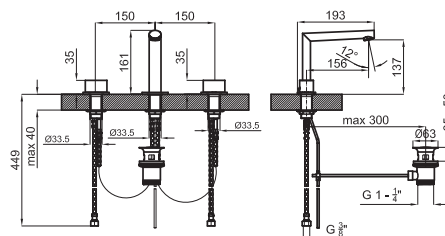

Смеситель для раковины на 3 отверстия с керамическим картриджем (открытие 90°). Связь 3/8", длина шлангов 400-мм, с автоматическим клапаном слива и аэратор "plus". Пропускная способность при 3 барах (со смешанной водой) 14 л/мин.

100038667 - N160210001

Хром

548,00 €