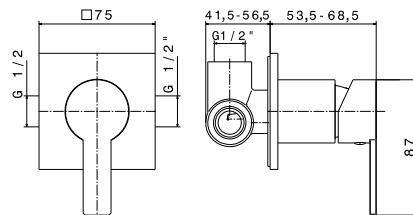

Однорычажный смеситель для душа, утепленный, с керамическим картриджем Ø35 мм. Связь 1/2" и давлением в 3 барах (со смешанной водой) - 24,47 л/мин.

100046336 - N10960801

303,00 €