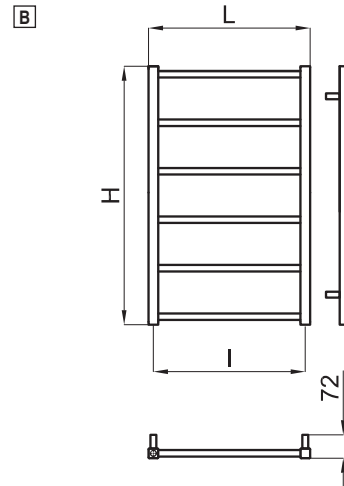

А кроме того, со всеми смесителями и сантехникой, в дизайне которых преобладают прямые линии. Имеются в наличии два размера: 500 x 800 мм и 600 x 1200 мм.

L mm	600
I mm	570
H mm	1200
Tube Nº	8
Kcal/h Watt	252 - 293
Resist. W	400
Fij. Nº	4