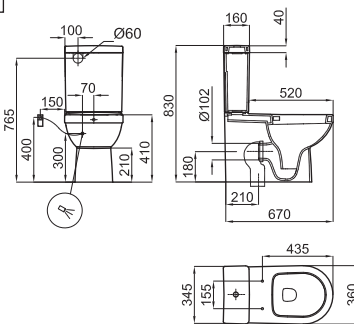

NK Compact

(1) Необходимо

S - V

100049698
N499816825

S - H

100041216
N420442300

A

B

C

Унитаз напольный с направляемым выходом и с креплениями
100041212 - N420150000. (1)

100056900 - N370170444

○ Белый

282,00 €

Унитаз с направляемым выходом, с функцией встроенного биде. Аксессуары для монтажа входят в комплект, кроме гибких шлангов подключения. (1)

100064171 - N370170464

○ Белый

290,00 €

Бачок с задней подачей воды слева и с механизмом пред-смонтированным, крепления, шов.

100056910 - N370170445

обычный смыв - 6 / 3 л.

196,00 €

100066241 - N402599919

Разряд ЭКО - 4,5 / 3 L.

196,00 €

NK PROGRAM
Сиденье для унитаза, с амортизированными петлями

100123831 - N370170506

○ Белый

158,00 €

(1) Необходимо

S - V

100049698
N499816825

S - H

100041216
N420442300

Напольный унитаз с направляемым выходом, керамический смывной бачок с внутренним резервуаром для воды и задним верхним левым подводом, внутренний резервуар из пластика. (1)

NEW 100123945 - N370170507

○ Белый

569,00 €

NK PROGRAM
Сиденье для унитаза, с амортизированными петлями

100123831 - N370170506

○ Белый

158,00 €