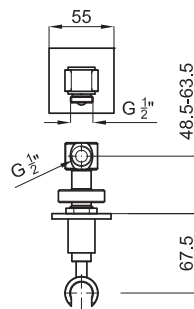

Victorian Collection: Giro N

100038847 - N169470001	Хром	189,00 €
100082618 - N109390033	Золото	275,00 €