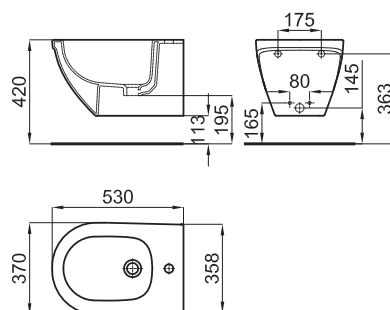

34,3 18

Комплект из подвесного унитаза со стульчаком soft-close. С функцией встроенного биде. С креплениями 100095558 - N399999880 (1)

100093502 - N399999894

○ Белый

698,00 €

(2) Рекомендуется использование гибких труб соединения 100041214 - N420400731 для настенного водослива.

22,5 18

Биде подвесное (2)

100107059 - N396990850

○ Белый

461,00 €