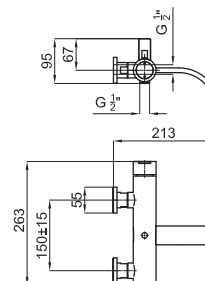

Victorian Collection: Giro N

Однорычажный смеситель для ванны / душа, утепленный, с керамическим картриджем Ø35 мм. Связь 1/2", автоматический переключатель. Пропускная способность при давлении 3 бар (со смешанной водой) - душ: 21,52 л/мин. и ванна: 22,34 л/мин.

100046334 - N109050801	Хром	522,00 €
100082615 - N109390031	Золото / Чёрный	731,00 €

Наружный однорычажный смеситель для душа с керамическим картриджем Ø35 мм. и связь 1/2". Расстояние между выхода 150 +/-15 мм. Пропускная способность при 3 барах (со смешанной водой) 18,72 л/мин.

100046367 - N115040801	Хром	647,00 €

Наружный однорычажный смеситель для ванны / душа с керамическим картриджем Ø35 мм. Связь 1/2", автоматический переключатель, аэратор plus расстояние между выходами 150 +/-15 мм. Пропускная способность при 3 барах (со смешанной водой) душа: 14,23 л/мин., ванны: 18,34 л/мин.

100082616 - N109390036	Хром	804,00 €
100082614 - N109390037	Золото	1.127,00 €

Ручной душ с 1 позицией

100063502 - N283511921	Хром	184,00 €
100082613 - N109390043	Золото	366,00 €