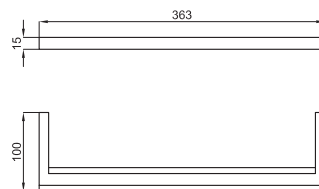

○ Белый

429,00 €

100123828 - N365850097

● Чёрный

516,00 €

**NEW**

Держатель полотенец для панели биде

100123698 - N842947818