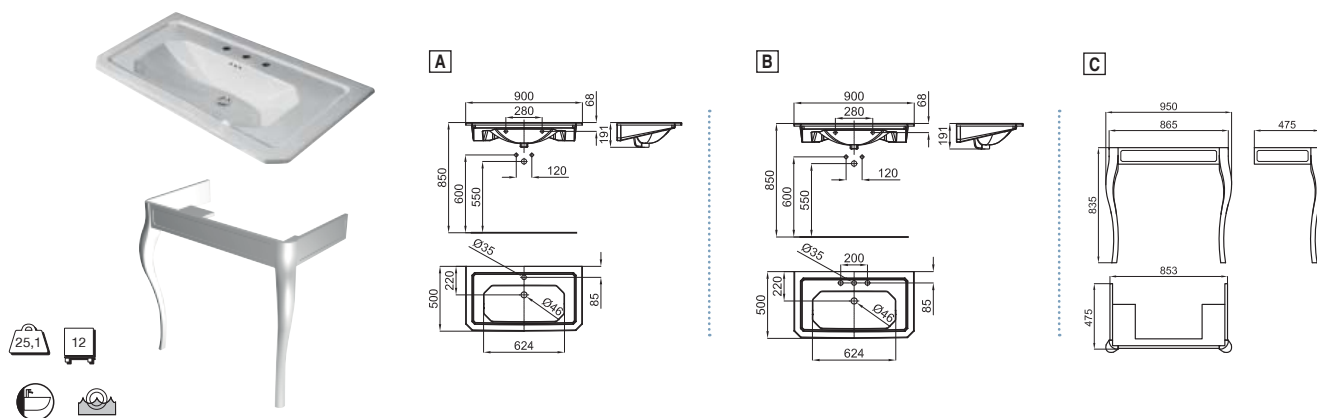

# Victorian Collection: Imagine

<p><b>A</b></p> <p>● ● ●</p>	<p>Умывальная раковина-консоль 90 см, подвесная, с переливом. В комплект включен набор крепежных элементов 100040489 - N302160000. Считается с комплектом ножек для консоли. С одним отверстием для смесителя</p>	<p>100093752 - N383000004</p> <p>○ Белый</p> <p>688,00 €</p>
<p><b>B</b></p> <p>● ● ●</p>	<p>С тремя отверстиями для смесителей</p>	<p>100093753 - N383000005</p> <p>○ Белый</p> <p>688,00 €</p>
<p><b>C</b></p> <p>9 6</p> <p>   </p>	<p>Набор ножек из дерева, покрытого блестящим лаком для подвесной раковины Imagine. Размеры 87 x 47,5 см, высота 83 см</p>	<p>100094029 - N877000001</p> <p>○ Белый</p> <p>731,00 €</p> <p>100106496 - N877000003</p> <p>● Чёрный</p> <p>731,00 €</p>