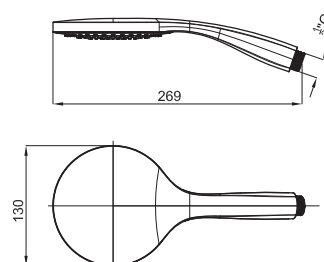

BELA - Ручной душ с 1 позицией . Пропускная способность при 3 барах (со смешанной водой) 22 л/мин.

100093554 - N196599515

Хром

76,00 €

0,2 270