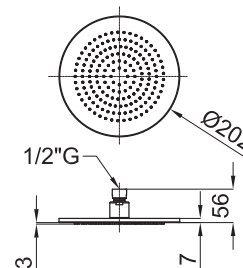

100090795 - N192579930

Хром

182,00 €