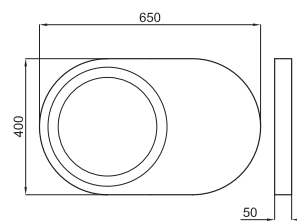

**NEW** 100123945 - N370170507

○ Белый

569,00 €

NK PROGRAM  
Сиденье для унитаза, с амортизированными петлями

100123831 - N370170506

○ Белый

158,00 €

Зеркало 65 см х 40 см с подсветкой и сенсорной системой