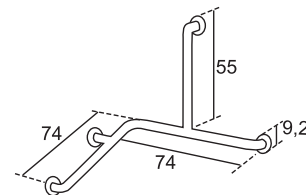

100042150 - N617013845	☐ Блестящая нерж. сталь	245,00 €
100042151 - N617013896	☐ Блестящая нерж. сталь, шероховатая (чтобы избежать скольжения)	245,00 €
100042152 - N617013897	☐ Нерж. сталь, белый эпоксид	231,00 €

Штанга горизонтальная угловая 70x74 см