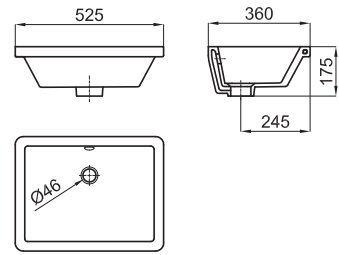

Гамма Sotto

Раковина 52,5х36см утопленная под столешницу со сливом. Требуется набор креплений под столешницу 100041307 - N499041500.

100110078 - N39999823

☐ Белый

174,00 €