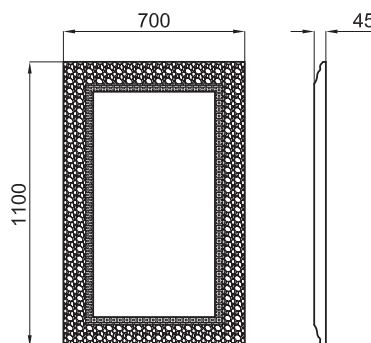

100082360 - N863000001	Зеркало белый	524,00 €
100082361 - N863000002	Зеркало-Черный	524,00 €
100114674 - N863000011	Зеркало-белый/Золото	603,00 €

Зеркало вертикальное 70x110 см.