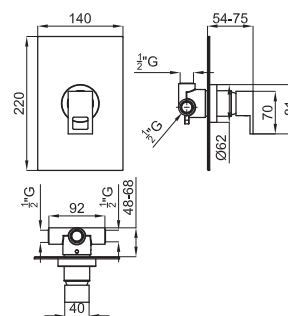

Однорычажный смеситель , утолщенный, для душа с керамическим картриджем Ø35 мм. Связь 1/2". Давление в 3 бара (со смешанной водой) - 22 л/мин.

100038744 - N161060801	Хром	356,00 €