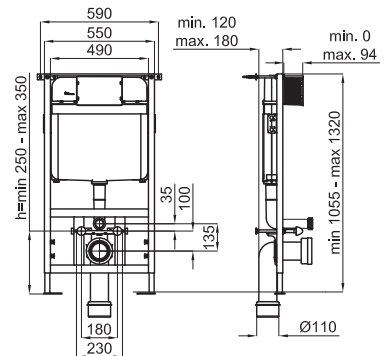

Рама + встроенный бачок для подвесного унитаза. Установка в тонкую стену с набором креплений и трубой соединения с унитазом.

100104496 - N386000004

244,00 €

kiwa