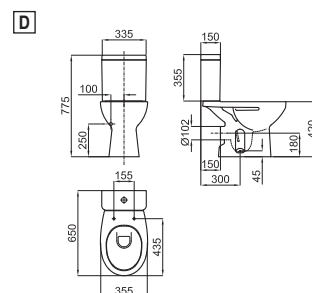

100066270 - N369225449

○ Белый

48,00 €

100066278 - N369225450

○ Белый

91,00 €

(1) Необходимо

S - V

100041330
N499572400

(2) Необходимо

S - H

100041216
N420442300