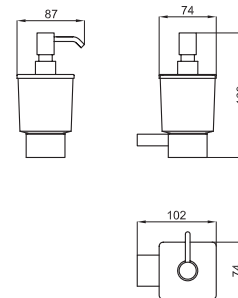

100094162 - N603470009	Хром	75,00 €
100124096 - N603470018	Белый	83,00 €

Дозатор настенный