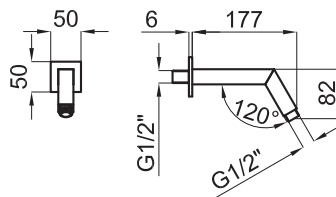

Гамма "Держатели"

(1) Не совместим с распылителями дождевого душа размером более 22 см

100090431 - N192579933

34,00 €

(1) Не совместим с распылителями дождевого душа размером более 22 см