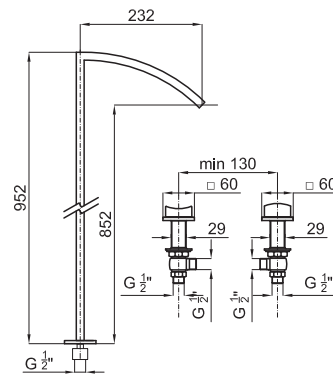

Комплект перепускных вентиля для установки на ванну с изливом, монтируемый в пол. Включает 2 типа пульта и монтировка в пол. Связь 1/2" и без аэратора. Падение воды каскадом. Пропускная способность при 3 барах (со смешанной водой) 27,31 л/мин.

100038839 - N169230101

Хром

1.216,00 €