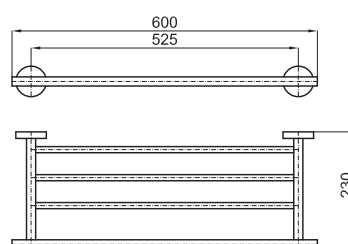

100103968 - N643000022

Хром

93,00 €

Полка для полотенец

100102360 - N648000007

175,00 €

Держатель для полотенец

100103969 - N643000021