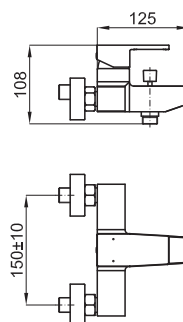

Наружный однорычажный смеситель для ванны / душа с керамическим картриджем Ø35 мм., связь 1/2", полуавтоматический переключатель и аэратор "plus". Расстояние между выходами 150 +/- 15 мм. Пропускная способность при 3 барах (со смешанной водой) душа: 14,37 л/мин. и ванны: 20,1 л/мин.

100123636 - N172390028

181,00 €