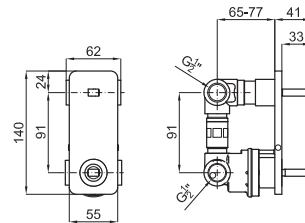

Однорычажный смеситель для ванны / душа утепленный. Связь 1/2". Автоматический переключатель. Пропускная способность при 3 барах (со смешанной водой) 16,58 л/мин.

100063520 - N199999989

Хром

675,00 €

100073043 - N199999893

Белый

786,00 €