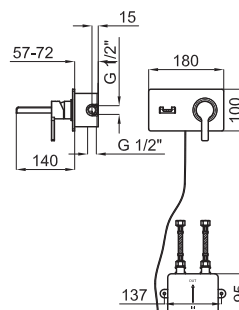

Однорычажный смеситель для раковины, утепленный, открытый излив с керамическим картриджем типа джойстик Ø25 мм. Связь 1/2", без клапана слива и без аэратора. Эффект падения воды каскадом (рекомендуется устанавливать с глубокими и широкими раковинами, чтобы предотвратить забрызгивание). Пропускная способность при 3 барах (со смешанной водой) 4 л/мин. подключение к электрической сети - не требуется. Светодиодная индикация температуры. Запорные вентили с фильтром входят в комплект.

100123662 - N199999599

Хром

1.117,00 €