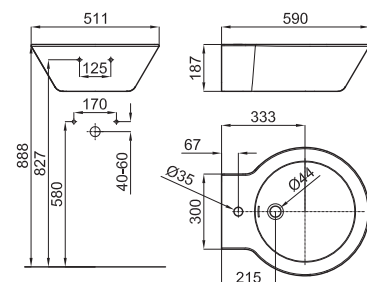

Раковина 51 см подвесная со сливом и креплениями 100041225 - N421040000.

100117198 - N387000001	Белый	435,00 €