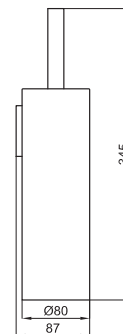

Напольный/настенный держатель ерша для унитаза

100103956 - N643000027

Хром

67,00 €