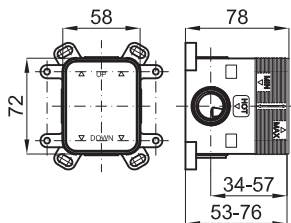

100107941 - N194710511

Хром

154,00 €

SMART BOX - Встроенный корпус для быстрой установки универсальный для смесителей с 1 выходом. С керамическим картриджем Ø35 мм и подключением 1/2". Пропускная способность при давлении 3 бар составляет 22,1 л/мин. В комплект входят 2 глушителя шума и заглушка 1/2".