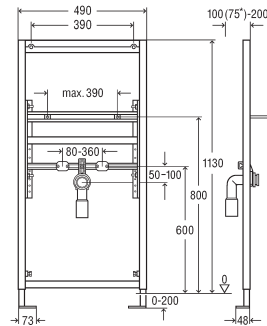

Рама для раковины подвесной. Установка в тонкую стену с набором креплений 100041103 - N398160000.

100041098 - N398013500

273,00 €