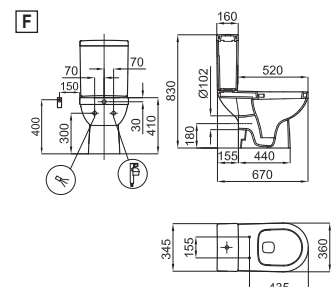

S - V

100041330  
N499572400

(2) Необходимо

S - H

100041216  
N420442300

**C** Унитаз напольный с вертикальным выходом и с креплениями 100041212 - N420150000. (1)

100056896 - N370170436

○ Белый