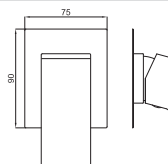

SMART BOX - Встроенный корпус для быстрой установки универсальный для смесителей с 1 выходом. С керамическим картриджем Ø35 мм и подключением 1/2". Пропускная способность при давлении 3 бар составляет 22,1 л/мин. В комплект входят 2 глушителя шума и заглушка 1/2".

100124166 - N19999568

117,00 €

SMART BOX - Внутренние элементы для встроенного корпуса смесителя 100124166 - N19999568

100124169 - N19999567

50,00 €

PROJECT LINE - Внутренняя часть встроенного смесителя для душа с керамическим картриджем 35мм и подключениями 1/2". Пропускная способность при 3х барах со смешанной водой 21л/мин

100107937 - N194710510

64,00 €

NEW

Наружная часть встроенного смесителя для душа

100123926 - N19999565

Хром

53,00 €