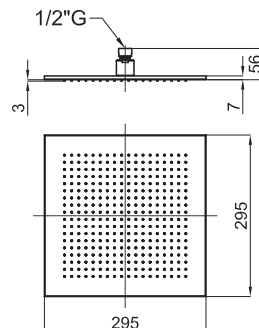

100090329 - N192579916

434,00 €

- (3) Рекомендуется для настенного монтажа 100090428, 100039090 о 100090332
  (4) Рекомендуется для инсталляции в потолок 100047346