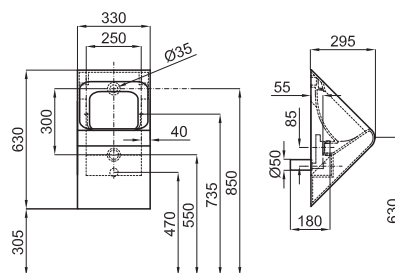

Писсуары

17.2 15

SOFT - Писсуар с задней подачей воды и с боковыми креплениями
100041212 - N420150000. Сифон 100041265 - N450600001 включен.
Возможно устанавливать в твердую стену или тонкую с рамой для
писсуара 1000041105 - N398295600.

100048487 - N399120033

Белый

408,00 €