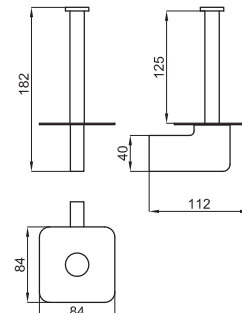

83,00 €

Держатель туалетной бумаги с крышкой

100094163 - N603470012

Хром

119,00 €

100124097 - N603470021

Белый

132,00 €