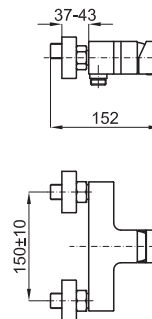

Наружный однорычажный смеситель для душа с керамическим картриджем Ø35 мм. и связь 1/2". Расстояние между выхода 150 +/-15 мм. Пропускная способность при 3 барах (со смешанной водой) 20,08 л/мин.

100123640 - N172390029

Хром

171,00 €