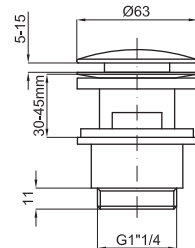

Донный клапан (кнопка-клик) с переливом

100093564 - N299999583

○ Белый

75,00 €

100100745 - N299999282

● Хром

49,00 €