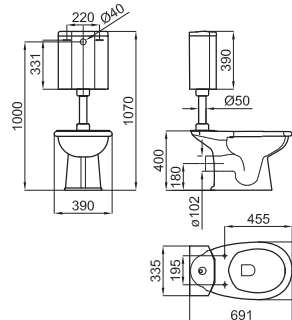

ПАК Наборный унитаз горизонтальный выход с панелью для среднерасположенного бачка. Среднерасположенный бачок с задним подводом воды, механизм. Аксессуары для среднего бачка. Включает крепления 100090790 - N381000036. (2)

100108197 - N333688434

Белый/Золото

873,00 €