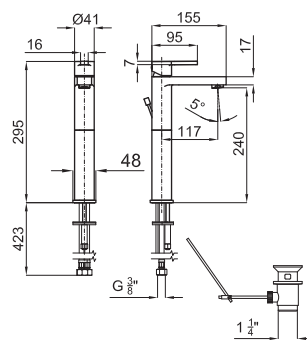

Однорычажный смеситель для раковины с высоким изливом и керамическим картриджем Ø25 мм. Связь 3/8", длина шлангов 320-мм., с автоматическим клапаном слива и аэратор "plus". Пропускная способность при 3 барах (со смешанной водой) 11,25 л/мин.

100121307 - N199999614	Хром	209,00 €
100121342 - N199999609	Белый	250,00 €
100121372 - N199999606	Чёрный	250,00 €