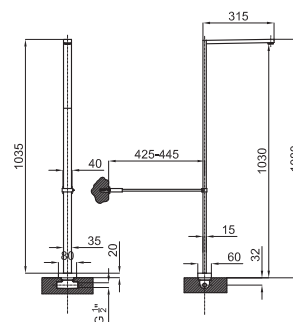

(1) Для его функционирования необходимо использовать однорычажный независимый смеситель для раковины 100038712 - N161018001.

Излив для раковины, монтируемый в пол. Связь 1/2", без клапана слива и аэратор "plus". Внимание: он включает только излив. Пропускная способность при 3 барах (со смешанной водой) 11 л/мин. (1)

100038765 - N161680001

Хром

888,00 €

(2) Цвет inox относится только к отделке