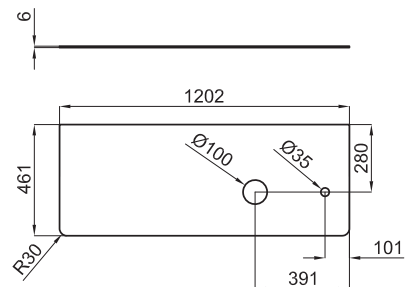

Стеклянная крышка 120 см для тумб 100082747-N859000021, 100082748-N859000022.

100082503 - N859000019

Белый

370,00 €

100082504 - N859000020

Черный

370,00 €