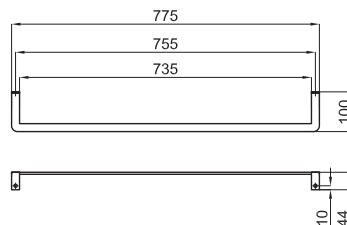

465,00 €

**B**

Без отверстия для смесителя

100073501 - N396990836

Белый

465,00 €

Держатель полотенец для раковины 82см.

100123687 - N643000039