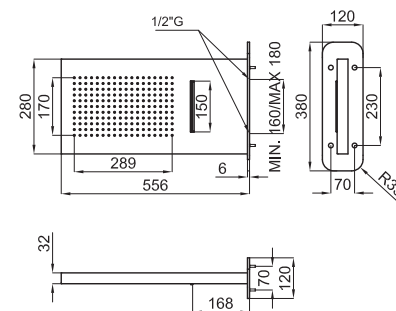

Распылитель с функцией дождевого душа и каскада, с соединениями 1/2". Пропускная способность при 3 барах (со смешанной водой) 25 л/мин.

100093583 - N183050311

1.552,00 €