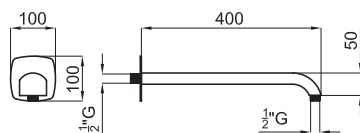

Душ для установки на стене . Пропускная способность при 3 барах (со смешанной водой) 14 л/мин.

100094150 - N199999733

Хром

94,00 €