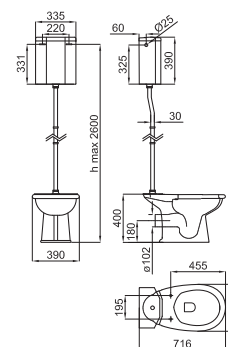

ПАК Напольный унитаз горизонтальный выход с панелью для высокого бачка. Бачок высокий с боковой подачей воды. Механизм. Аксессуары для высокого бачка. Включает крепления . (2)

NEW 100121352 - N383000056

Белый/бронза

1.093,00 €