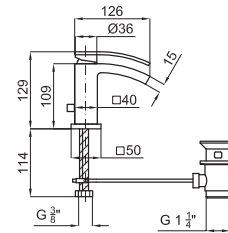

100038830 - N169110301

Хром

351,00 €

Датчик движения с декоративной квадратной панелью

100038766 - N161810001

Хром

651,00 €

Однорычажный смеситель для биде с керамическим картриджем Ø28 мм. Связь 3/8", длина шлангов 114-мм, с автоматическим клапаном слива и без аэратора. Падение воды каскадом. Пропускная способность при 3 барах (со смешанной водой) 7,36 л/мин.