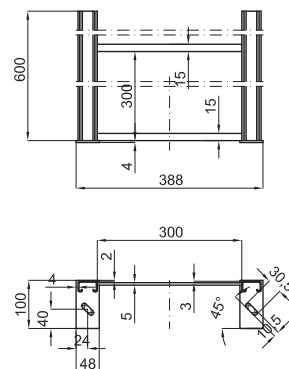

Опорные ножки для бачка с фронтальным разрядом (арматура для панели + бачок для подвесного унитаза 100041106 - N398343400)

100041119 - N398372201

74,00 €