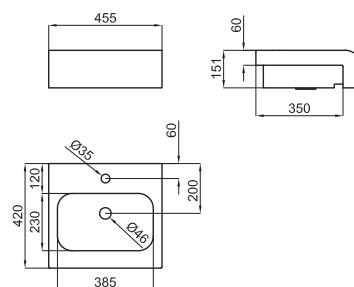

Серия отмеченная ультрасовременной тенденцией с неповторимым дизайном на всем рынке, которое выделяет его модульное и интеграционное понятие. Биде располагает сиденьем равно как унитаз и кроме того имеет встроенный направляемый слив, который соединяется с ручным душем однорычажного смесителя, на выбор, превращают их в один предмет. У серии Neox имеет

особенность в своих элементах - они полутопленные, а следовательно необходим фундамент с рекомендуемыми размерами. Может быть покрыто любым материалом, который поможет возвысить красоту гигиенических чистых линий. Эта особенность идеально для устройств в центрах wellness, spas, гимнастических залах, и т.д.

Раковина 46x42см. полутопленная со сливом

100048485 - N391000002

○ Белый

400,00 €