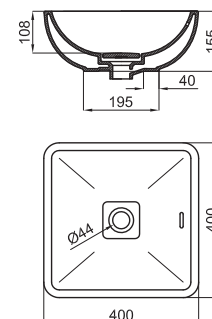

FORMA SQUARE - Раковина 40x40см для установки на столешницу, с переливом. Сливной клапан типа «clicker» с керамической крышкой входит в комплект (смонтирован на раковине)

100123293 - N399999814

☐ Белый

237,00 €

NEW