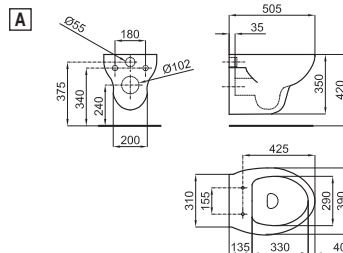

A Унитаз подвесной

100066267 - N369225436

☐ Белый

157,00 €

Унитаз подвесной с функцией встроенного биде

100093542 - N369225461

☐ Белый

190,00 €

Сиденье для унитаза Thermodur

100044220 - N369120031

☐ Белый

62,00 €