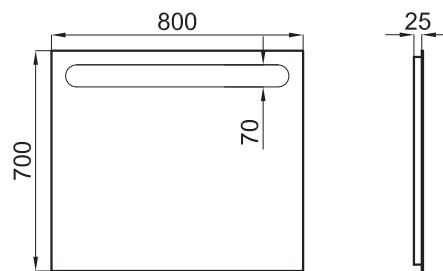

Биде подвесное с креплениями 100062412 - N490000003 (1)

100090568 - N396990845 ○ Белый 273,00 €

Зеркало с линейной подсветкой из светодиодов 80x70 см. IP-44

100114704 - N899999880

Зеркало

563,00 €

Зеркало с линейной подсветкой из светодиодов 110x70 см. IP-44