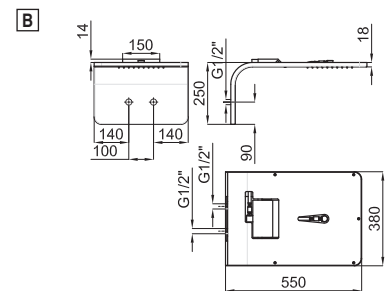

Распылитель с функцией дождевого душа, с соединениями 1/2".
Пропускная способность при 3 барах (со смешанной водой) 10,75 л/мин.

100063526 - N19999988

☐ Хром

1.855,00 €

100082392 - N19999861

☐ Белый

2.588,00 €

Распылитель с функцией дождевого душа и каскада, с соединениями 1/2".
Пропускная способность при 3 барах (со смешанной водой) 16,80 л/мин.

100089933 - N19999811

☐ Хром

2.098,00 €