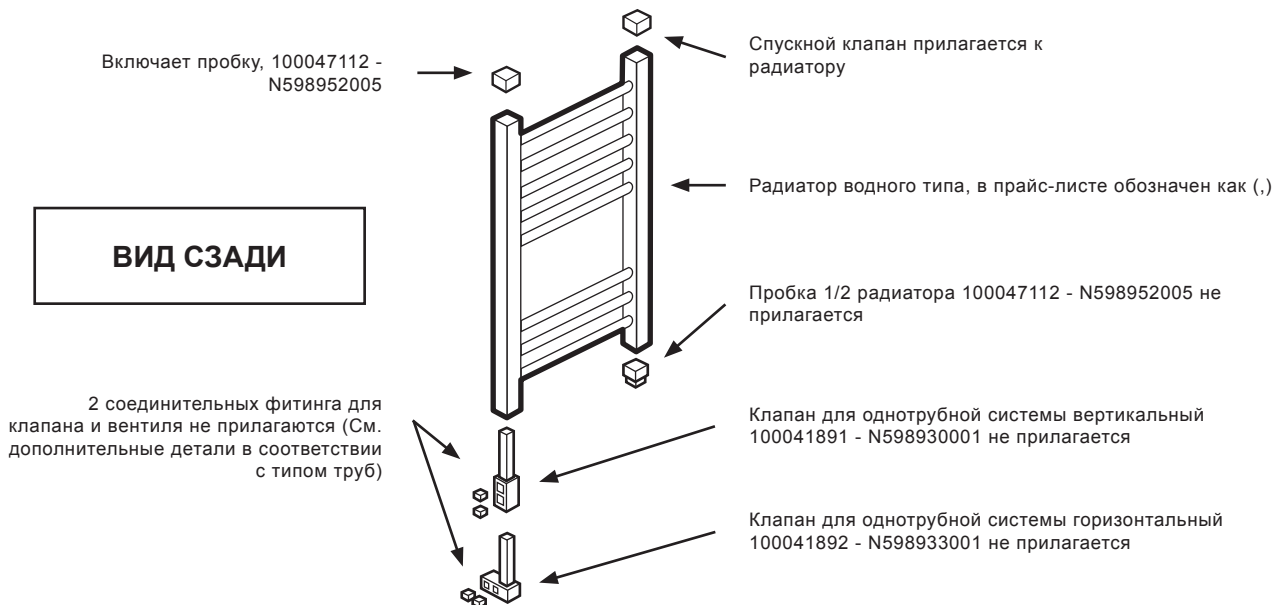

- Описание аксессуаров для версии смешанного типа

- **Т-образный фитинг:** позволяет одновременно установить клапан для двухтрубной системы и электрический резистор. Он является обязательным элементом для выполнения смешанного монтажа

- Когда я заказываю радиатор водного типа (.), что он включает в себя? Какие дополнительные детали мне нужно заказывать?

1. Радиатор для однотрубной системы центрального отопления, вертикальный/горизонтальный