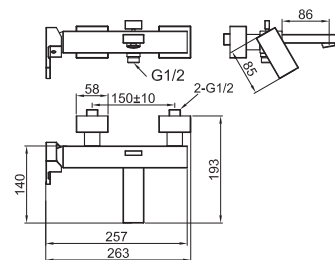

Наружный однорычажный смеситель для ванны / душа с керамическим картриджем 35-мм, связь 1/2", автоматический переключатель и аэратор clean. Расстояние между выходами 150 +/-10 мм. Пропускная способность при 3 барах (со смешанной водой) 15,59 л/мин.

100044779 - N139070906

396,00 €