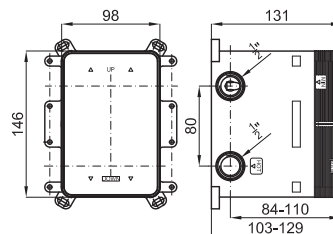

SMART BOX - Встроенный корпус для быстрой установки универсальный для термостатических смесителей с 1, 2 или 3 выходами. С восковым термозлементом и подключением 1/2". Пропускная способность всех трех выходов при давлении 3 бар составляет 20,2 л/мин. В комплект входят 2 глушителя шума и 2 заглушки 1/2".

100124168 - N199999570

175,00 €

SMART BOX - Внутренний элемент термостатического смесителя с 3 выходами 100124168 - N199999570

100124171 - N199999576

224,00 €