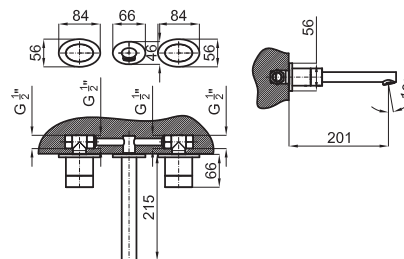

Смеситель для раковины, утолщенный , 3 элемента, настенный с керамическим картриджем(открытие 90 °). Связь 1/2", без клапана слива и аэратор "plus". Пропускная способность при 3 барах (со смешанной водой) 14 л/мин.

100038672 - N160301301

Хром

440,00 €