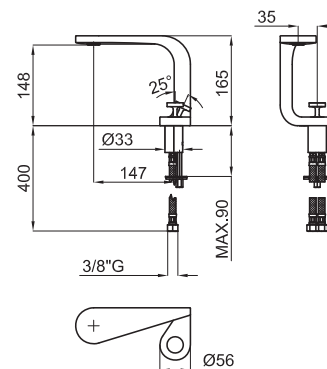

Однорычажный смеситель для раковины с керамическим картриджем Ø25mm. Подключение 3/8". Длина шлангов 365 мм., без сливного клапана. Аэратор "slim". Давление при 3 барах (со смешанной водой) 9 л/мин.

100123656 - N199999571	Хром	419,00 €
100123655 - N199999575	Белый	496,00 €