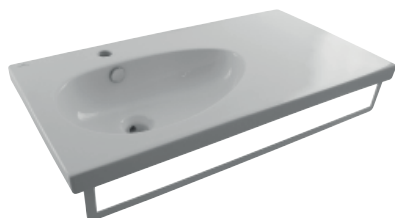

Hotels

В наше время, когда ритм жизни становится все более стремительным и часто больше внимания уделяется количеству, чем качеству, становится выигрышным дизайн, убеждающий своей простотой и четкостью. Поэтому серия Hotels обходится без дополнительных, излишних элементов, вместо этого сосредотачиваясь на том, чтобы обеспечить наилучшее движение потока воды. В результате то, что кажется шагом назад, на

самом деле оказывается значительным достижением. Поверхности умывальной раковины обширны, поскольку углубление занимает как можно меньшее пространство, а вешалка для полотенец встроена под раковиной. Все эти детали обеспечивают максимальный комфорт и функциональность. Наиболее выдающаяся новинка — унитаз Hotels, повторяющий изогнутые линии углубления умывальной раковины.

A ● ● ●	Раковина 82см подвесная с перемещенным углублением налево, слив и крепления 100041225 - N421040000. Держатель полотенец не входит в комплект. С отверстием для смесителя
100060961 - N399999986	☐ Белый 465,00 €
B ● ● ●	Без отверстия для смесителя
100068611 - N396990835	☐ Белый 465,00 €