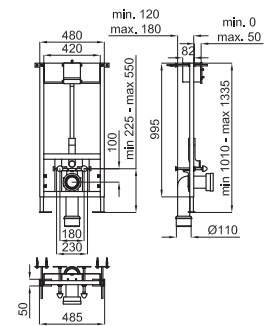

Рама без бачка с инфракрасной системой спуска для подвесного унитаза. Установка в тонкую стену. Включает панель с инфракрасным сенсором, крепления и соединения для подключения с унитазом

100104495 - N386000012

970,00 €