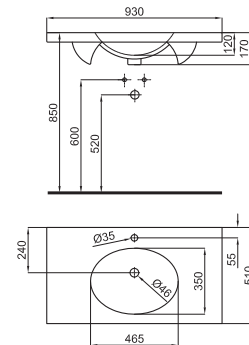

HOTELS - Раковина 93x52см подвесная со сливом и креплениями
100041225 - N421040000.

100090021 - N396990843

☐ Белый

491,00 €