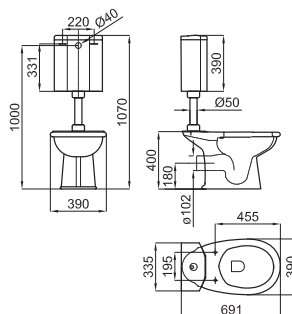

ПАК Наборный унитаз горизонтальный выход с панелью для среднерасположенного бачка. Среднерасположенный бачок с задним подводом воды, механизм. Аксессуары для среднего бачка. Включает крепления 100090790-N381000036. (2)

100108196 - N333688432

Белый/Хром

873,00 €

(1) Необходимо

S - V 100041330
N499572400