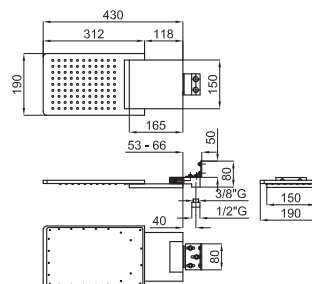

Распылитель с функцией дождевого душа и каскада, с соединениями 1/2". Пропускная способность при 3 барах (со смешанной водой) дождевого: 12,3 л/мин. и каскада: 8,80 л/мин.

100093586 - N196599506

Хром

1.384,00 €