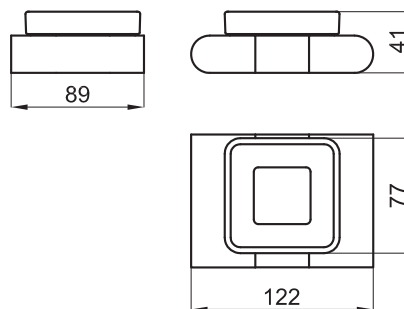

100094174 - N643000007

Хром

141,00 €