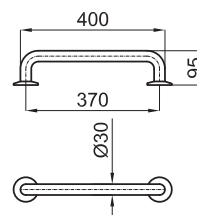

Ручка (опора) 40 см.

100042132 - N617010945

☐ Блестящая нерж. сталь

113,00 €

100042133 - N617010996

☐ Блестящая нерж. сталь, шероховатая (чтобы избежать скольжения)

113,00 €

100042134 - N617010997

☐ Нерж. сталь, белый оксид

93,00 €