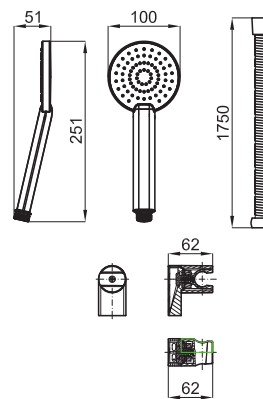

Комплект для душа Hotels. Включает держатель для душа, ручной душ с одной функцией и гибкий шланг

100108291 - N194710525

Хром

40,00 €