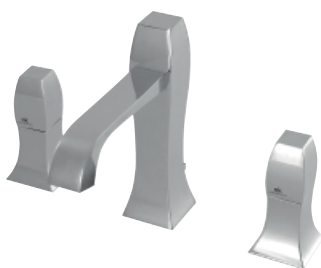

Смеситель для раковины на 3 отверстия с керамическим картриджем (открытие 90°). Подключение 3/8", длина шлангов 387-мм. С автоматическим клапаном слива. Аэратор "plus". Пропускная способность при 3 барах (со смешанной водой) 10,5 л/мин.

100138586 - N175620866

Хром

862,00 €

100123794 - N175620865

Бронза

1.239,00 €

100123790 - N175620864

Золото

1.503,00 €