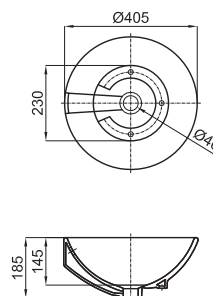

# Гамма Options

LOUNGE - Раковина Ø46 см опорой без слива. Рекомендуем использовать закрепленный сливной клапан или решетку.

100060962 - N379000001

Белый

314,00 €

NUBE II - Раковина Ø40см с опорой со сливом.