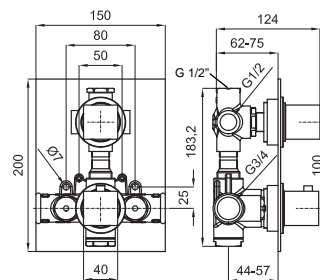

NK LOGIC - Смеситель с термостатом ,утопленный, на 3 отверстия (2 ручных душа) с элементом покрытия из воска. Связи 1/2" - 3/4" согласно плану. Регулирующий переключатель давления. Включает клапан анти- возвращение и стоп для безопасности в 38°C. Давление в 3 бара (со смешанной водой) за 1 выход 22,5 л/мин. и для других 2 выхода 15 л/мин.

100063402 - N172390003

Хром

664,00 €

5,8 54