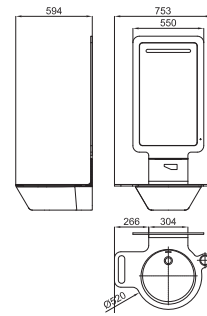

Комплект MOOD 75 см. Керамическая раковина с переливом. Столешница из KRION® шириной 75 см с отверстием для встроенного настенного смесителя, держателями для полотенца и дозатора мыла. Зеркало с рамой из KRION® и светодиодной подсветкой, включение при помощи сенсора. Необходимо заказывать дозатор мыла 100123137 - N699520039 (хром) или 100123151 - N699520038 (белый). Необходимо установить ответвительную коробку в стене за зеркалом для размещения трансформатора и подключения изделия к электросети

100124141 - N387000010	Snow	1.708,00 €
100124147 - N387000017	Strawberry	1.889,00 €
100124146 - N387000016	Navy	1.889,00 €

Комплект MOOD 120 см. Керамическая раковина с переливом. Столешница из KRION® шириной 120 см с правым расположением раковины, отверстием для смесителя, держателями для полотенца и дозатора мыла. Зеркало с рамой из KRION® и светодиодной подсветкой, включение при помощи сенсора. Поворотный лакированный ящик белого цвета. Необходимо заказывать дозатор мыла 100123137 - N699520039 (хром) или 100123151 - N699520038 (белый). Необходимо установить ответвительную коробку в стене за зеркалом для размещения трансформатора и подключения изделия к электросети

100124143 - N387000013	Snow	2.170,00 €
100124152 - N387000024	Strawberry	2.296,00 €
100124157 - N387000019	Navy	2.296,00 €