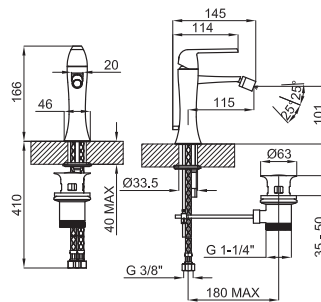

Однорычажный смеситель для биде с керамическим картриджем Ø25 мм. Связь 3/8", длина шлангов 410-мм с автоматическим клапаном слива и аэратор "plus". Пропускная способность при 3 барах (со смешанной водой) 9 л/мин.

	100038901 - N175020001	Хром	557,00 €
NEW	100123798 - N175620850	Бронза	706,00 €
NEW	100100304 - N175620848	Золото	756,00 €