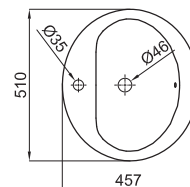

Раковина 57 х 45см утопленная сверху столешницы со сливом. Покрывается эмалью с двух сторон

100110583 - N39999822

○ Белый

121,00 €