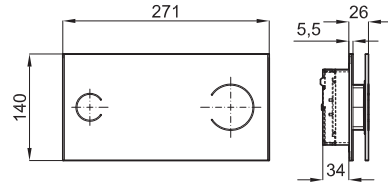

Детали встроенные: Premium Line

(1) Для установки требуется набор для переоборудования 100044272 - N499009901 для бачков предыдущего поколения на 10 - 07 (100041107 - N398343500, 100041108 - N398348400 и 100041106 - N398343400) и набор для переоборудования 100044271 - N499000001 в случае с рамами предыдущего поколения меньшей высоты на 10-07 (100041109 - N398348700).

Кнопка слива фронтальная из двойного стекла. Установка в встроенном бачке Premium Line. (1)

100044245 - N398353088	Чёрный	898,00 €
100044244 - N398353042	Белый	898,00 €
100044250 - N398532988	Чёрный	633,00 €
100044243 - N398352942	Белый	633,00 €

(1) Для установки требуется набор для переоборудования 100044272 - N499009901 для бачков предыдущего поколения на 10 - 07 (100041107 - N398343500, 100041108 - N398348400 и 100041106 - N398343400) и набор для переоборудования 100044271 - N499000001 в случае с рамами предыдущего поколения меньшей высоты на 10-07 (100041109 - N398348700).