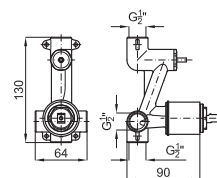

100107937 - N194710510

64,00 €

NEW

Наружная часть встроенного смесителя для душа

100123922 - N194710548

Хром

37,00 €

SMART BOX - Встроенный корпус для быстрой установки универсальный для смесителей с 2 или 3 выходами. С керамическим картриджем Ø35 мм и подключением 1/2". Пропускная способность всех трех выходов при давлении 3 бар составляет 20,1 л/мин. В комплект входят 2 глушителя шума и 2 заглушки 1/2".