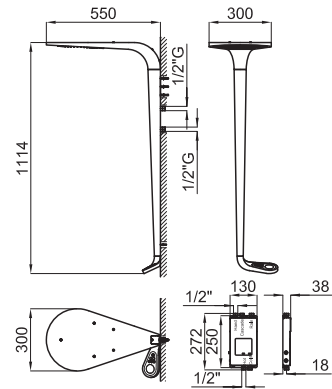

Душевая колонна с цифровым термостатическим смесителем с 3 выходами, подключение 1/2". Дисплей с указателем температуры и пропускной способности. Функция аварийного отключения. Функции ЭКО: ограничение расхода воды и температуры (опционально). Предустановленные программы: Echo Relax, Wake Up y Sensations. Пропускная способность каждого из выходов при давлении 3 бар (со смешанной водой) составляет 19 л/мин. Необходимо подключение к источнику элетроэнергии. В комплект входит трансформатор 100-240 В, 50/60 Гц, выходное напряжение 15В.

100123648 - N199999558	Хром	6.031,00 €
100123647 - N199999559	Белый	6.374,00 €

Однорычажный встроенный настенный смеситель для комплекта гигиенического душа. В случае установки с панелью для аксессуаров из KRION®, она должна быть независимой (100123750 - N89999869, 100123752 - N89999870 или 100123751 - N89999873) или необходимо заказывать комплект с независимой панелью для 3 аксессуаров (100138281 - N387000039, 100138275 - N387000043, 100138282 - N387000041, 100138274 - N387000040, 100138264 - N387000044 или 100138126 - N387000042)

100123654 - N199999555	Хром	260,00 €
100123653 - N199999554	Белый	306,00 €

(1) Рекомендуем заказывать гибкий шланг 100137888-N199999501 цвет белый или 100137845-N199999502 цвет серебро