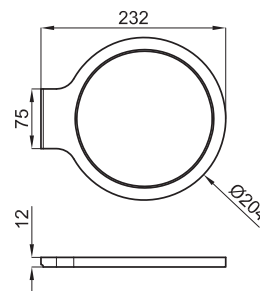

Унитаз подвесной с креплениями

100116734 - N387000002	☐ Белый	510,00 €

Сиденье с плавным закрыванием и крышкой из KRION®

100121999 - N499816961	☐ Белый	152,00 €

Зеркало с увеличением в рамке из KRION®. С системой скольжения

100123745 - N899999842	☐ Snow	195,00 €
100123746 - N899999845	☐ Strawberry	221,00 €
100123744 - N899999846	☐ Navy	221,00 €