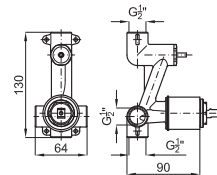

100107937 - N194710510

64,00 €

NEW

Наружная часть встроенного смесителя для душа

100123937 - N140140066

Хром

22,00 €

SMART BOX - Встроенный корпус для быстрой установки универсальный для смесителей с 2 или 3 выходами. С керамическим картриджем Ø35 мм и подключением 1/2". Пропускная способность всех трех выходов при давлении 3 бар составляет 20,1 л/мин. В комплект входят 2 глушителя шума и 2 заглушки 1/2".