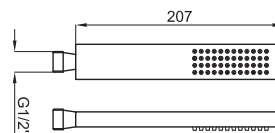

Ручной душ с 1 позицией

	100038634 - N158760001	Хром	65,00 €
NEW	100123894 - N158767186	Бронза	75,00 €
NEW	100123895 - N158767185	Золото	86,00 €