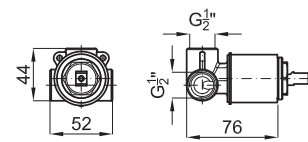

100044779 - N139070906

396,00 €

**SMART BOX** - Встроенный корпус для быстрой установки универсальный для смесителей с 1 выходом. С керамическим картриджем Ø35 мм и подключением 1/2". Пропускная способность при давлении 3 бар составляет 22,1 л/мин. В комплект входят 2 глушителя шума и заглушка 1/2".