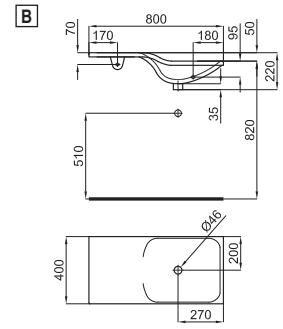

A ● ● ●
Раковина 80см подвесная с перемещенным углублением направо, слив и крепления 100041225 - N421040000. С отверстия для смесителя
100094050 - N850000971 ○ Белый 772,00 €

B ● ● ●
Без отверстия для смесителя
100094051 - N850000969 ○ Белый 772,00 €