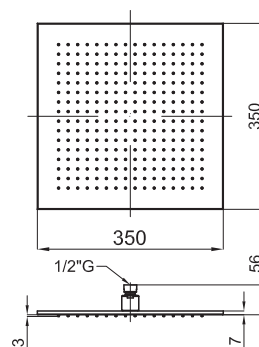

100090359 - N192579925

567,00 €

- (3) Рекомендуется для настенного монтажа 100090428, 100039090 о 100090332
  (4) Рекомендуется для инсталляции в потолок 100047346