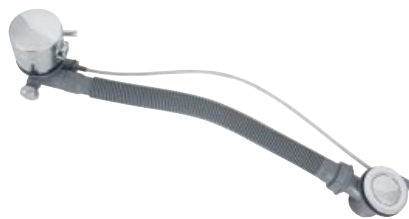

Дополнительный элементы

100102328 - N299999281

141,00 €