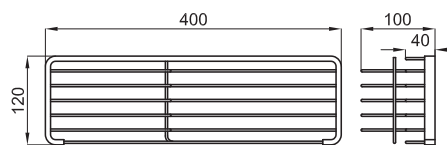

100103944 - N643000030

102,00 €