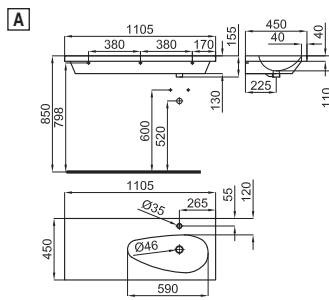

A ● ● ●
Раковина 110см подвесная с перемещенным углублением направо, слив и крепления 100041225 - N421040000. Держатель полотенец не включает. С отверстием для смесителя
100089308 - N396990842 ○ Белый 557,00 €

B ● ● ●
Без отверстия для смесителя
100099851 - N396990847 ○ Белый 557,00 €