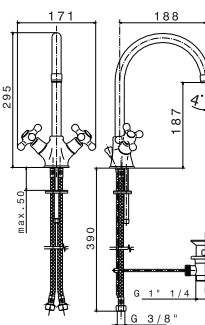

Victorian Collection: Feis