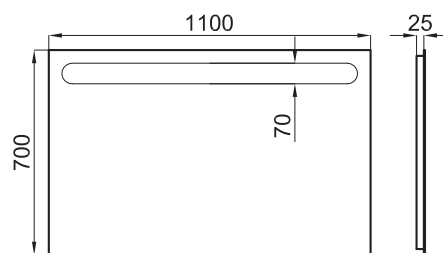

Биде подвесное с креплениями 100062412 - N490000003 (1)

100090568 - N396990845 ○ Белый 273,00 €

Зеркало с линейной подсветкой из светодиодов 80x70 см. IP-44

100114704 - N899999880

Зеркало

563,00 €

Зеркало с линейной подсветкой из светодиодов 110x70 см. IP-44