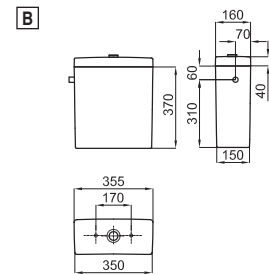

A Бачок с механизмом нижней подачи воды слева и с механизмом пред-смонтированным, крепления, шов

100056915 - N370170443

○ Белый

189,00 €

B Бачок с механизмом боковой подачи воды и с механизмом пред-смонтированным, крепления, шов

100065799 - N370170471

○ Белый

197,00 €

(1) Необходимо

S - V

100049698
N499816825

S - H

100041216
N420442300