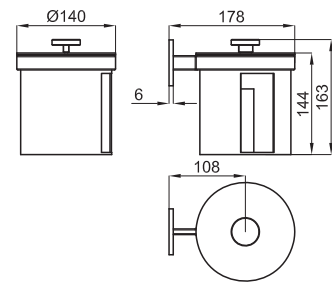

Держатель туалетной бумаги с крышкой

100123141 - N699520018

Хром

295,00 €

100123155 - N699520020

Белый

313,00 €

100123137 - N699520039

Хром

153,00 €

100123151 - N699520038

Белый

163,00 €