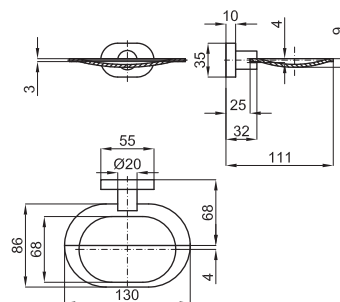

100042522 - N640530001

129,00 €