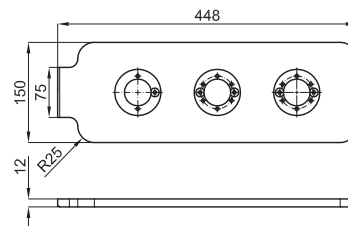

Панель из KRION® с углублением для 3 принадлежностей.

100123757 - N899999866	Snow	110,00 €
100123758 - N899999867	Strawberry	118,00 €
100123756 - N899999868	Navy	118,00 €