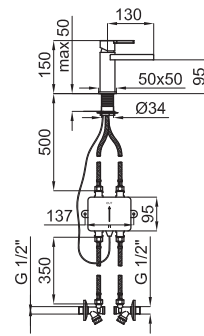

NEW

Однорычажный смеситель для раковины с керамическим картриджем Ø25 мм. Подключение 3/8", без клапана слива. Падение воды каскадом. Пропускная способность при 3 барах (со смешанной водой) 4 л/мин. Подключение к электрической сети - не требуется. Светодиодная индикация температуры. Запорные вентили с фильтром входят в комплект.

100123661 - N199999597

Хром

1.016,00 €