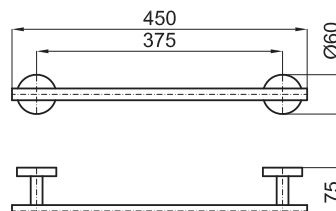

100103954 - N643000032

29,00 €

Держатель полотенец штанговый 30 см.

100103951 - N643000016

48,00 €

Держатель полотенец штанговый 45 см.

100102357 - N648000003

53,00 €