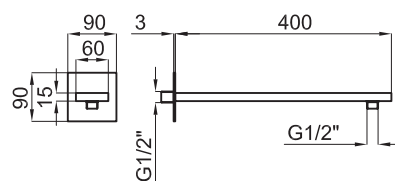

Душ 40см для установки на стене

100090428 - N192579935

Хром

138,00 €