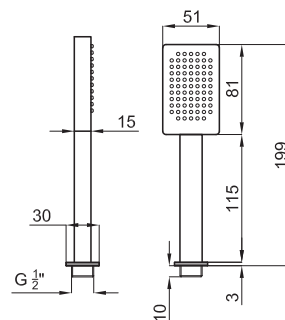

# Victorian Collection: Imagine N

Излив для ванны, утолщенный. Связь 1/2" и без аэратора. Падение воды каскадом. Пропускная способность при 3 барах (со смешанной водой) 32 л/мин.

100038849 - N169741701	Хром	239,00 €
100081806 - N169760029	Золото	335,00 €