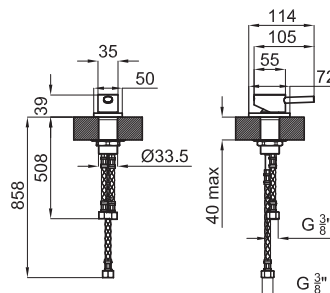

Независимый однорычажный смеситель для раковины с подключением 3/8" и без клапана слива. Пропускная способность при 3 барах (со смешанной водой) 11 л/мин.

100038650 - N160018001

201,00 €