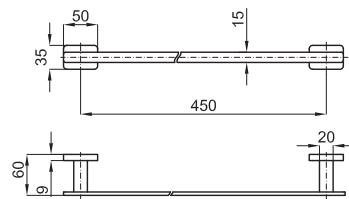

100042525 - N641050901

99,00 €