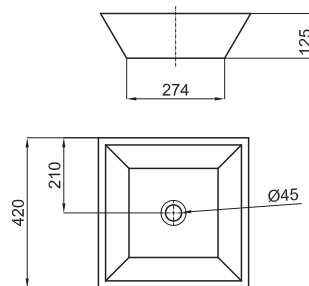

Гамма Options

XL KUBE - Раковина 42x42 см с опорой без слива. Рекомендуем использовать закрепленный сливной клапан или решетку..

100041043 - N372017931	Белый	253,00 €
100082746 - N372769934	Серебро	596,00 €
100088650 - N372769935	Серебро / Белый	528,00 €
100082745 - N372769933	Золото	596,00 €