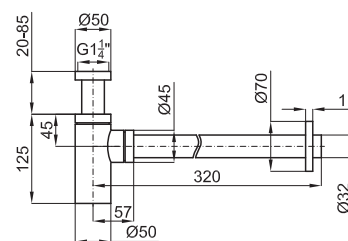

100101721 - N172390018	Хром	114,00 €

HOTELS - Сифон в виде бутылки для раковины