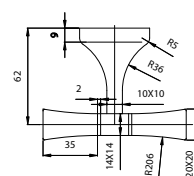

Крючок-вешалка

	100042450 - N634020001	Хром	67,00 €
NEW	100123840 - N634560011	Бронза	73,00 €
NEW	100123841 - N634560008	Золото	73,00 €