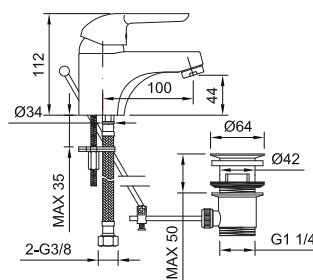

Mini Plus

Эта модель смесителей даёт оригинальность самым маленьким и ограниченным форматам. Плоские поверхности его ручки управления и верхних частей его излива присуждают ему единственную и высоко привлекательную личность. Говорится

несомненно об идеальном выборе для тех, кто ищет уменьшенные размеры, не жертвуя дизайном.

Однорычажный смеситель для раковины с керамическим картриджем Ø40 мм., связь 3/8", длина шлангов 370-мм, с автоматическим клапаном слива и аэратор "plus". Пропускная способность при 3 барах (со смешанной водой) 12,02 л/мин.

100082851 - N140140037

● Хром

97,00 €

100082850 - N140140038

● Хром

78,00 €