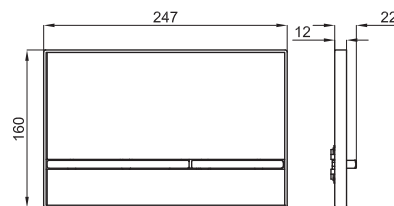

## Детали встроенные: Smart Line

CRYSTAL - Двойная кнопка спуска (металл / стекло)

100104500 - N386000016

Чёрный

343,00 €

100104499 - N386000011

Белый

343,00 €