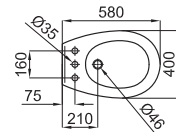

# Victorian Collection: Imagine

<b>A</b>	Биде напольное с креплениями 100041212 - N420150000.
100093748 - N383000002	○ Белый <b>343,00 €</b>

<b>B</b>	● ● ● С тремя отверстиями для смесителей
100093749 - N383000006	○ Белый <b>343,00 €</b>