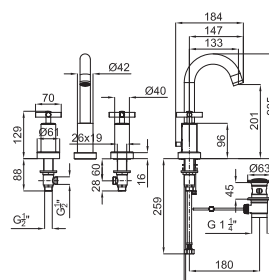

Смеситель для раковины на 3 отверстия с керамическим картриджем (открытие 90°). Связь 1/2", длина шлангов 259-мм, с автоматическим клапаном слива и аэратор "plus". Пропускная способность при 3 барах (со смешанной водой) 12,78 л/мин.

100081780 - N19999874

Хром

479,00 €

100082609 - N19999858

Золото

648,00 €