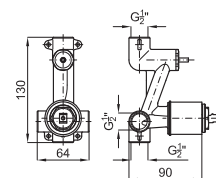

100107937 - N194710510

64,00 €

**NEW**

Наружная часть встроенного смесителя для душа

100123921 - N194710549

Хром

53,00 €

**SMART BOX** - Встроенный корпус для быстрой установки универсальный для смесителей с 2 или 3 выходами. С керамическим картриджем Ø35 мм и подключением 1/2". Пропускная способность всех трех выходов при давлении 3 бар составляет 20,1 л/мин. В комплект входят 2 глушителя шума и 2 заглушки 1/2".