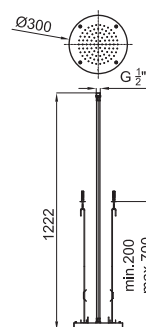

RONDO - Верхний душ встраиваемый в потолок Rondo 30 см. Пропускная способность при 3 барах (со смешанной водой) 9 л/мин.

100121027 - N185709907

☐ Хром

430,00 €

NEW