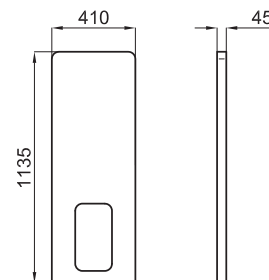

Биде напольное с креплениями 100041212 - N420150000 (1)

100099984 - N365850087	<input type="radio"/> Белый	569,00 €
100099985 - N365850083	<input checked="" type="radio"/> Чёрный	768,00 €

Панель для биде