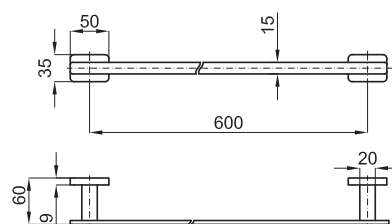

Хром

38,00 €

Держатель полотенец штанговый 45 см.

100042525 - N641050901

99,00 €

Держатель полотенец штанговый 60 см.

100042526 - N641051001

119,00 €