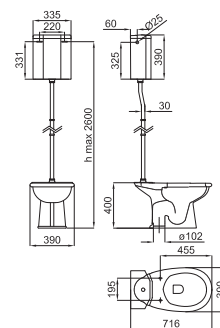

ПАК Напольный унитаз вертикальный выход с панелью для высокого бачка. Бачок высокий с боковой подачей воды. Механизм. Аксессуары для высокого бачка. Включает крепления . (1)

NEW 100121353 - N383000054

Белый/бронза

1.093,00 €

(2) Необходимо

S - H 100041216
N420442300