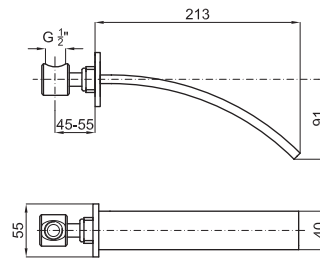

Излив для ванны, утепленный. Связь 1/2" и без аэратора. Падение воды каскадом. Пропускная способность при 3 барах (со смешанной водой) 32 л/мин.

100038849 - N169741701

Хром

239,00 €

100081806 - N169760029

Золото

335,00 €