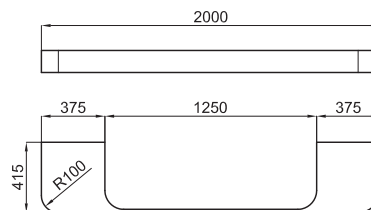

757,00 €

Подвесная столешница с отверстием в центре для подвесной умывальной раковины Bela 130 см. Размеры 200 x 42 x 13 см.

100094022 - N384000002

○ Белый

1.143,00 €

100094023 - N384000003

● Чёрный

1.143,00 €