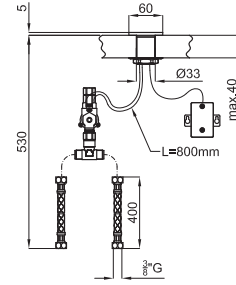

Датчик движения с декоративной квадратной панелью

100038766 - N161810001

Хром

651,00 €