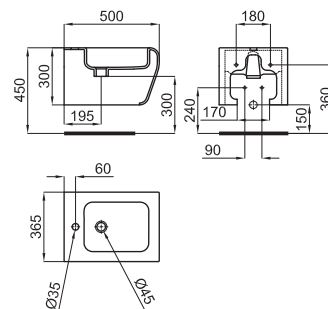

100062193 - N399999988

☐ Белый

629,00 €

(2) Рекомендуется использование гибких труб соединения 100041214 - N420400731 для настенного водослива.

Биде подвесное с креплениями 100099888 - N499816916 (2)

100062194 - N399999993

☐ Белый

587,00 €