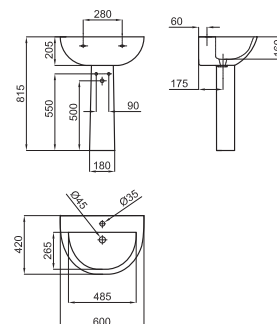

Urban

Коллекция для проектов, где важен дизайн. Коллекция покрывает любую возможность установки, всегда с лучшим равновесием между качеством и ценой. Серия, составленная из унитазов с бачками, независимыми санитарно-

техническими изделиями, закрытые в стене, подвесных элементов, различных раковин и полустоек.

Раковина 60 см со сливом и с креплениями 100041225 - N421040000.

100066269 - N369225452

○ Белый

97,00 €