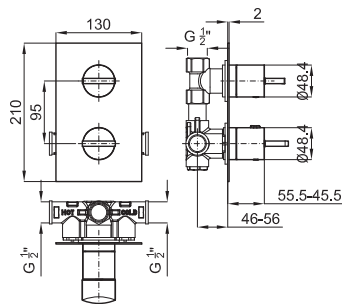

Смеситель с термостатом, утепленный, с 1 выходом, включает элемент покрытия из воска. Связь 1/2". Пропускная способность при 3 барах (со смешанной водой) - 28,25 л/мин. Он включает клапан анти-возвращение и стоп для безопасности в 38°C.

100038828 - N169060001

967,00 €