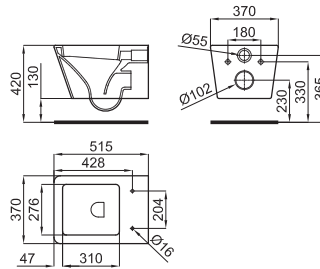

1.351,00 €

Мебель напольная, 80см ширина на 33см высота и 52см глубина, 1 ящик с замедленным закрытием.

100090826 - N859000035

Белый

1.313,00 €

Унитаз подвесной с креплениями 100095558 - N399999880

100100218 - N379000008