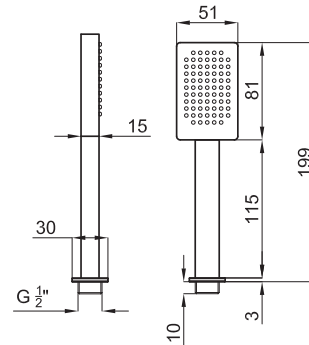

Ручной душ с 1 позицией

100039953 - N269270001

Хром

331,00 €

100081809 - N199999865

Золото

512,00 €