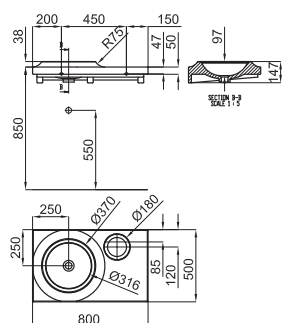

A Раковина 80x50 см подвесная со сливом и креплениями 100041225 - N421040000. Без отверстия для смесителя.

100100303 - N399999871

Белый

427,00 €

B Деревянная лакированная структура для подвесной раковины Giro. Размеры 79см x 49см x 77см

100106446 - N849000038

Белый

673,00 €