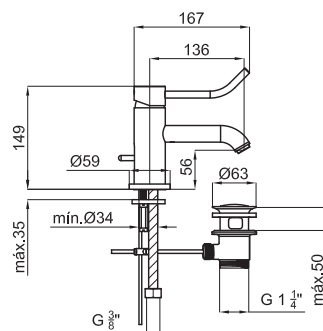

PMR: Bela Sani

Набор смесителей Bela Sani - подтверждение того, что красота и доступность могут сосуществовать в одной модели. Его длинная ручка позволяет улучшить

его маневренность при этом придаёт элегантную эстетику. Сертифицирована для пользователей с ограниченной подвижностью.

Однорычажный смеситель для раковины с керамическим картриджем Ø35 мм., связь 3/8", длина шлангов 370-мм, с автоматическим клапаном слива и аэратор "plus". Санитарный ручной душ. Пропускная способность при 3 барах (со смешанной водой) 12,25 л/мин.

100063934 - N168199905

Хром

204,00 €