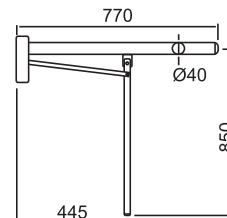

100042162 - N617014245	☐ Блестящая нерж. сталь	784,00 €
100042163 - N617014296	☐ Блестящая нерж. сталь, шероховатая (чтобы избежать скольжения)	784,00 €
100042164 - N617014297	☐ Нерж. сталь, белый оксид	774,00 €

Штанга откидная вертикальная, для тонких стен