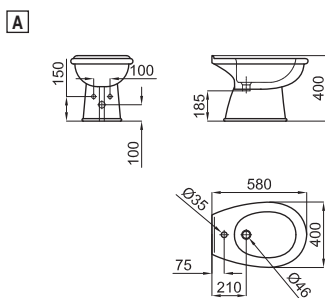

# Victorian Collection: Imagine N

<b>A</b>		Напольное биде с золотой отделкой. Включает крепления 100090790 - N381000036	
100108281 - N399999835		Белый/Золото	584,00 €

<b>B</b>		С тремя отверстиями для смесителя	
100108280 - N301512842		Белый/Золото	584,00 €