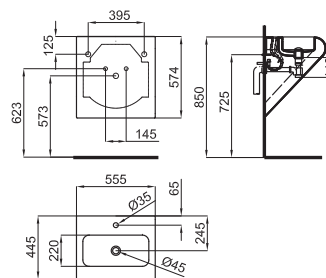

Раковина 55см подвесная со сливом и с креплениями 100041225 - N421040000.

100048489 - N399120032

○ Белый

635,00 €

(1) Необходимо

S - V

100049698
N499816825

S - H

100041216
N420442300