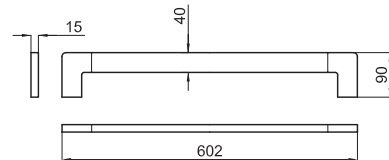

220,00 €

Держатель для полотенец двойной 50 см.

100094142 - N603470005

Хром

230,00 €

100124103 - N603470026

Белый

253,00 €