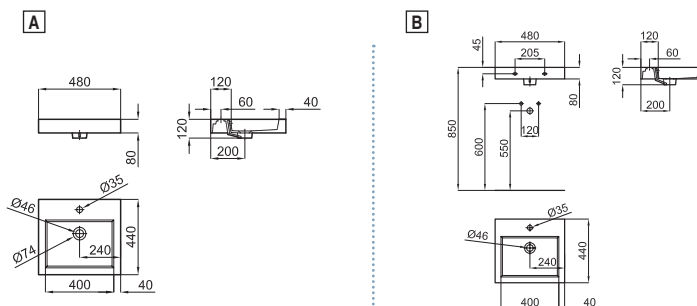

XL LAKE - Раковина 40x44 см с опорой со сливом.

100041055 - N372769931	Белый	203,00 €

XL LAKE - Раковина 40x44 см подвесная со сливом и с креплениями 100041225 - N421040000.

100041054 - N372760031	Белый	203,00 €