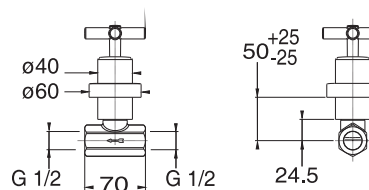

Перепускной вентиль, утепленный 1/2". Пропускная способность при 3 барах (со смешанной водой) 29,33 л/мин.

100038284 - N134410501

Хром

123,00 €

100082676 - N134650014

Золото

167,00 €