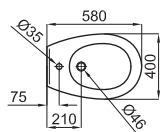

# Victorian Collection: Imagine

<b>A</b>	Биде напольное с креплениями 100041212 - N420150000.
100093748 - N383000002	○ Белый <b>343,00 €</b>

<b>B</b>	● ● ● С тремя отверстиями для смесителей
100093749 - N383000006	○ Белый <b>343,00 €</b>