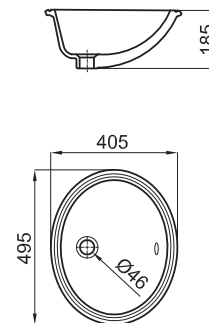

Раковина 49,5x40,5см утопленная под столешницу со сливом. Требуется набор креплений под столешницу 100041307 - N499041500.

100110079 - N396990855

☐ Белый

98,00 €