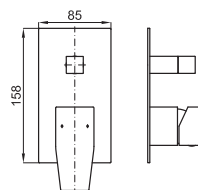

Наружная часть встроенного смесителя для ванны/душа

100123912 - N172390034

Хром

95,00 €