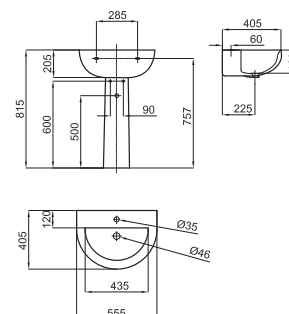

техническими изделиями, закрытые в стене, подвесных элементов, различных раковин и полустоек.

Раковина 60 см со сливом и с креплениями 100041225 - N421040000.

100066269 - N369225452

○ Белый

97,00 €

Раковина 55 см со сливом и с креплениями 100041225 - N421040000.