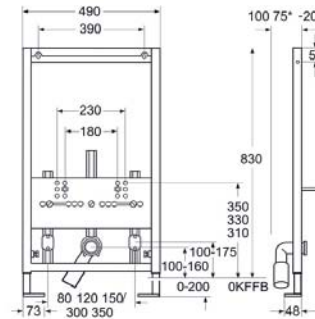

100044231 - N398349400		525,00 €
------------------------	--	----------

Рама для биде подвесного. Высота 830 мм. Установка на тонкую стену с набором креплений 100041103 - N398160000. Колено-пластина для установки шлангов. Размер, уменьшенный высоте. Для установки под окном.