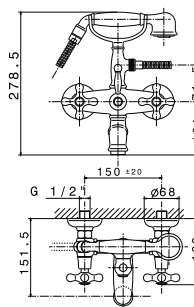

Наружный смеситель-моноблок для ванны / душа с керамическим картиджем (открытие 90°). Связь 1/2", ручной переключатель и азратор "plus". Включает ручной душ со шлангом 150-см. Расстояние между выходами 150 +/-20 мм. Пропускная способность при 3 барах (со смешанной водой) душа: 16 л/мин., ванны: 23 л/мин.

100038520 - N147130001	Хром	381,00 €
100038521 - N147130004	Хром / Золото	462,00 €
100038522 - N147130011	Золото	735,00 €
100038523 - N147130015	Старинная бронза	591,00 €