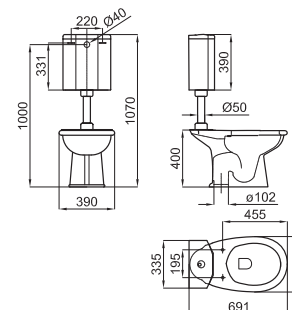

ПАК Наборный унитаз вертикальный выход с панелью для среднерасположенного бачка. Среднерасположенный бачок с задним подводом воды, механизм. Аксессуары для среднего бачка. Включает крепления 100090790 - N381000036. (1)

100108203 - N39999840

Белый/Золото

873,00 €

(2) Необходимо

S - H 100041216
N420442300