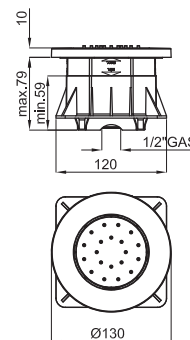

Боковая форсунка для душа, подвижная с подключением 1/2". Минимальное давление 3,55 л/мин.

100093548 - N183050312

157,00 €