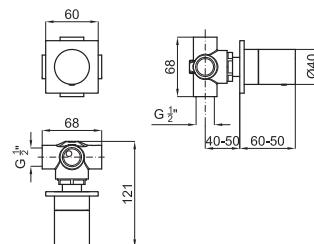

Переключатель 3 пути с подключением 1/2". Пропускная способность при 3 барах (со смешанной водой) душа: 15 л/мин., ванны: 25 л/мин. и верхний душ: 17 л/мин.

100063478 - N29999890

326,00 €