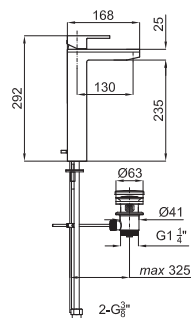

Acro N Open

Однорычажный смеситель для раковины с высоким сливом и керамическим картриджем Ø35 мм., связь 3/8", длина шлангов 370-мм, с автоматическим клапаном слива и аэратор "plus". Пропускная способность при 3 барах (со смешанной водой) 12,01 л/мин.

100123630 - N172390024

Хром

248,00 €