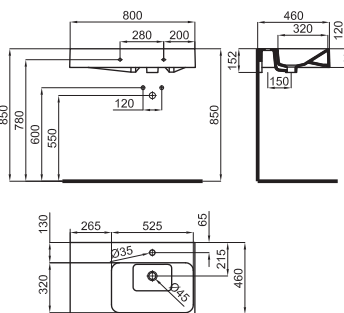

Essence C

A Раковина 80см подвесная с перемещенным углублением направо, слив и крепления 100041225 - N421040000

100100178 - N365850091 Белый 620,00 €

100100179 - N365850088 Чёрный 848,00 €

B Держатель для полотенца 70x10 см. Крепления в комплекте

100108238 - N842947815 Хром 177,00 €