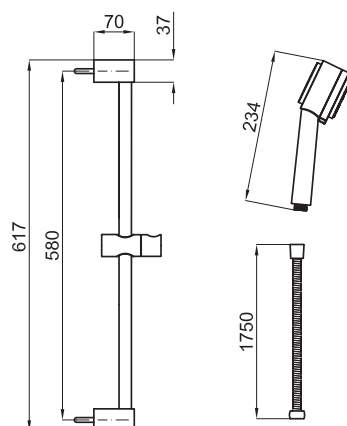

Комплекты (Packs) для душа

НАБОР ДЛЯ ДУША ВЕЛА. Включает планку для душа с держателем, ручной душ CAZ (100040338-N299279401) с 5 функциями и гибкий шланг.

100063970 - N168199913

Хром

120,00 €