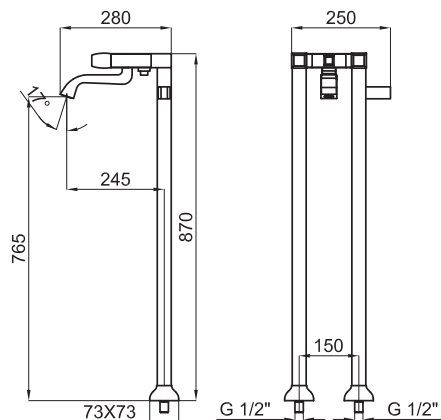

NEW

Напольный смеситель-моноблок для ванны/душа, с керамическими картриджами. Аэратор "PLUS". В комплект не входит гибкий шланг и ручной душ.

100123796 - N175620858	Хром	1.996,00 €
100123795 - N175620860	Бронза	2.457,00 €
100123797 - N175620859	Золото	2.760,00 €