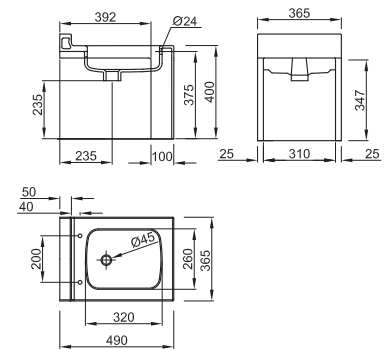

100048483 - N391000001

734,00 €

(2) Для его функционирования необходимо заказывать однорычажный смеситель для раковины независимой N161018001 - 44 (100038712-100044062) о N160018001 – 100038650 и шланг удлинитель N299999900-100040417.

(3) Рекомендуется использование гибких труб соединения 100041214 - N420400731 для настенного водослива.