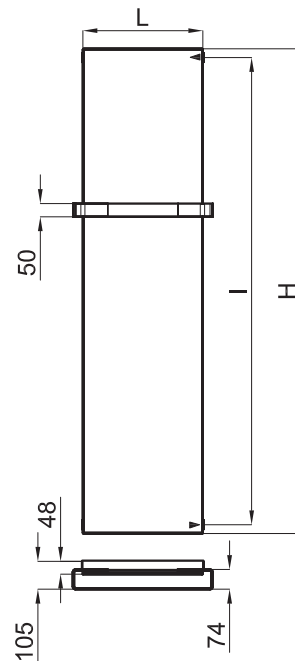

Lis Reflex

Данная серия изготавливается из стали, чтобы гарантировать долговечность изделия. Отражающее покрытие с зеркальным эффектом сочетается с уникальным дизайном. К радиатору прилагается держатель полотенец, который по желанию всегда может быть установлен после монтажа радиатора. Кроме того, можно регулировать

высоту держателей, что позволяет приспособивать их к потребностям любого человека.

L mm	465
I mm	550 - 1760
H mm	1820
Тубо N°	•
Kcal/h Watt	636 - 740
Resist. W	750
Fij. N°	4

450x1820 mm.

(,)		100041643 - N521280201		Сталь - зеркало	3.163,00 €
(E1)		100041639 - N521080301		Сталь - зеркало	3.301,00 €
(ET1)		100061852 - N506000003		Сталь - зеркало	3.694,00 €

Дополнительные
элементы, входящие в
комплект

(E1)

(ET1)