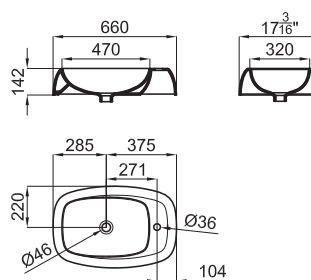

CLIP RETTO - Раковина 66 см с опорой без слива. Рекомендуем использовать закрепленный сливной клапан или решетку..

100090131 - N399999926

○ Белый

421,00 €