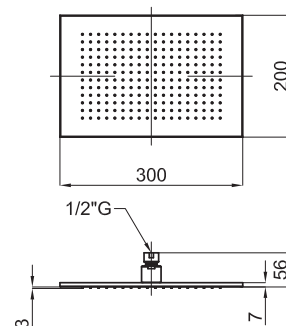

Верхний душ Recto 30x20 см., с шаровым соединением (3) (4).

100090357 - N192579924 Хром

316,00 €

- (3) Рекомендуется для настенного монтажа
  100090428, 100039090 о 100090332
- (4) Рекомендуется для установки в потолке
  100047346