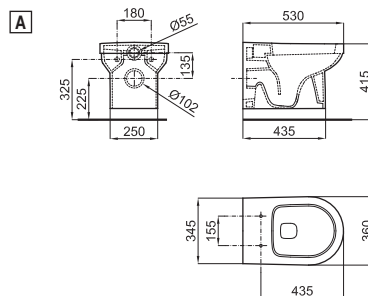

A Унитаз подвесной

100056891 - N370170438

○ Белый

226,00 €

Унитаз подвесной С функцией встроенного биде

100064173 - N370170463

○ Белый

262,00 €

NK PROGRAM
Сиденье для унитаза, с амортизированными петлями

100123831 - N370170506

○ Белый

158,00 €