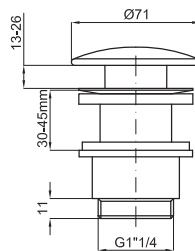

Дополнительный элементы

Донный клапан (кнопка-клик) с керамической пробкой без перелива

100093580 - N299999581

○ Белый

90,00 €