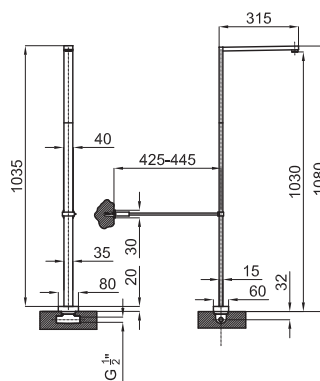

Излив для раковины, монтируемый в пол. Связь 1/2", без клапана слива и аэратор "plus". Внимание: он включает только излив. Пропускная способность при 3 барах (со смешанной водой) 15,7 л/мин. (1)

100038685 - N160680001

888,00 €

(1) Для его функционирования необходимо использовать однорычажный независимый смеситель для раковины

(2) Для специальных средств срок - 60 дней.