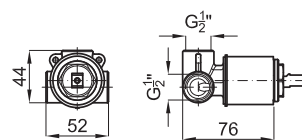

Acro N Open

SMART BOX - Встроенный корпус для быстрой установки универсальный для смесителей с 1 выходом. С керамическим картриджем Ø35 мм и подключением 1/2". Пропускная способность при давлении 3 бар составляет 22,1 л/мин. В комплект входят 2 глушителя шума и заглушка 1/2".

100124166 - N199999568

117,00 €

SMART BOX - Внутренние элементы для встроенного корпуса смесителя 100124166 - N199999568

100124169 - N199999567

50,00 €

PROJECT LINE - Внутренняя часть встроенного смесителя для душа с керамическим картриджем 35мм и подключениями 1/2". Пропускная способность при 3х барах со смешанной водой 21л/мин

100107937 - N194710510

64,00 €

NEW