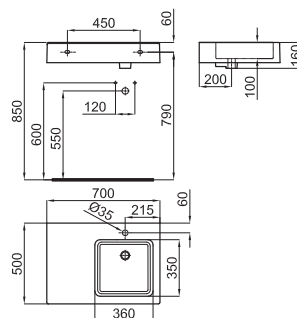

JAM - Раковина 70 x 50см подвесная со сливом и с креплениями
100041225 - N421040000.

100049261 - N355015332

○ Белый

540,00 €

7,4 104