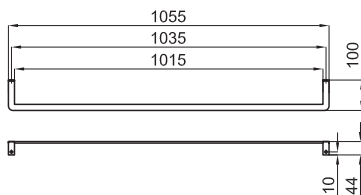

100089308 - N396990842

○ Белый

557,00 €

**B** ● ● ● ● HOTELS - Без отверстия для смесителя

100099851 - N396990847

○ Белый

557,00 €

HOTELS - Держатель полотенец для раковины 110см.