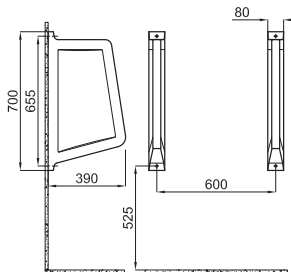

ACRO - Разделитель для писсуара

100090782 - N380000013

☐ Белый

97,00 €