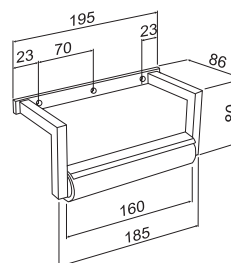

100082337 - N645000002	Белый	391,00 €
	100082338 - N645000001	Черный	391,00 €
NEW	100123665 - N807993261	Белый/Бронза	501,00 €
NEW	100123666 - N807993259	Белый/Золото	501,00 €

LUA - Бра 1 x 48 Вт 230 В. Комбинируется с зеркалами со шлифованными краями и осязательным выключателем.