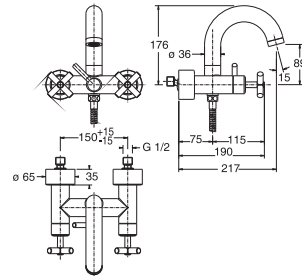

Victorian Collection: Future

Смеситель-моноблок для биде с керамическим картриджем (открытие 90°). Связь 3/8", длина шлангов 350-мм, с автоматическим клапаном слива и аэратор "plus". Пропускная способность при 3 барах (со смешанной водой) 12,78 л/мин.

100038264 - N134120001	Хром	378,00 €
100082654 - N134650008	Золото	510,00 €

Наружный смеситель-моноблок для душа с керамическим картриджем (открытие 90°). Связь 1/2". Расстояние между выходами 150 +/- 15 мм. Пропускная способность при 3 барах (со смешанной водой) 33 л/мин.

100038273 - N134140801	Хром	374,00 €
100082656 - N134650007	Золото	506,00 €

Наружный смеситель-моноблок для ванны / душа с керамическим картриджем (открытие 90°). Связь 1/2", ручной переключатель и аэратор "plus". Расстояние между выходами 150 +/- 15 мм. Пропускная способность при 3 барах (со смешанной водой) 33 л/мин.

100038267 - N134130801	Хром	624,00 €
100082655 - N234949940	Золото	844,00 €

Смеситель-моноблок для ванны / душа, установка на ванну с керамическим картриджем (открытие 90°). Подключение 3/4", ручной переключатель и аэратор "plus". Расстояние между выходами 180 мм. Пропускная способность при 3 барах (со смешанной водой) 35 л/мин.

100038269 - N134131401	Хром	836,00 €
100082653 - N134650013	Золото	1.130,00 €