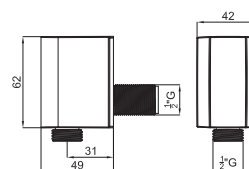

100093562 - N196599511

Хром

68,00 €