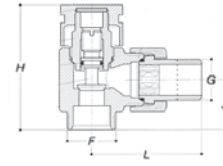

Дополнительные элементы

(1) Необходимы соединительный фитинг и прокладки, зависящие от вида труб (см. стр. 354)

G	F	L	H	A
1/2"	24x19	55	63	26

Вентиль 1/2" (1)

100041903 - N599990001	Хром	55,00 €
100041904 - N599990011	Золото	64,00 €
100041905 - N599990031	Белый RAL 9016	50,00 €

(2) Не включает соединительный фитинг, надо заказывать его отдельно, в соответствии с трубами (см. стр. 354)