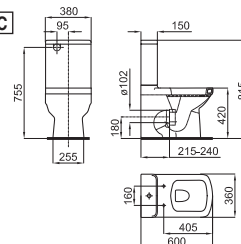

Полупьедестал для умывальной 35 см раковины с креплениями
100041212 - N420150000.

100080140 - N380000001

☐ Белый

94,00 €

(1) Необходимо

S - V

100058641
N275810003

S - H

100041216
N420442300

(2) Считается с биде серии NK-ONE (страницы 54).

A

B

C

Комплект из напольного унитаза с направляемым выходом, смывной бачок с левым нижним подводом. (1) (2)

100137805 - N380000025

☒ eco ☐ Белый

340,00 €

Комплект из напольного унитаза с направляемым выходом, смывной бачок с боковым левым подводом. (1) (2)

100137798 - N380000027

☒ eco ☐ Белый

340,00 €

Комплект из напольного унитаза с направляемым выходом, смывной бачок с задним левым подводом. (1) (2)

100137786 - N380000026

☒ eco ☐ Белый

369,00 €

Сиденье для унитаза, с амортизированными петлями

100123832 - N356330440

☐ Белый

108,00 €

ДАННАЯ КОЛЛЕКЦИЯ ДОПОЛНЯЕТ КОЛЛЕКЦИЮ ЗЕРКАЛ SMART LINE (стр. 393)