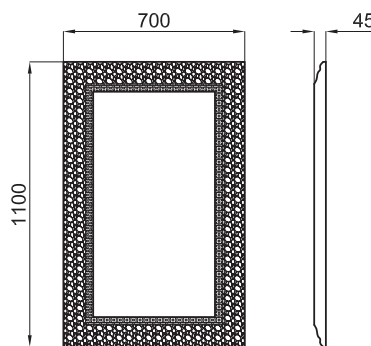

100082360 - N863000001	Зеркало белый	524,00 €
100082361 - N863000002	Зеркало-Черный	524,00 €
100114674 - N863000011	Зеркало-белый/Золото	603,00 €

Зеркало вертикальное 70x110 см.