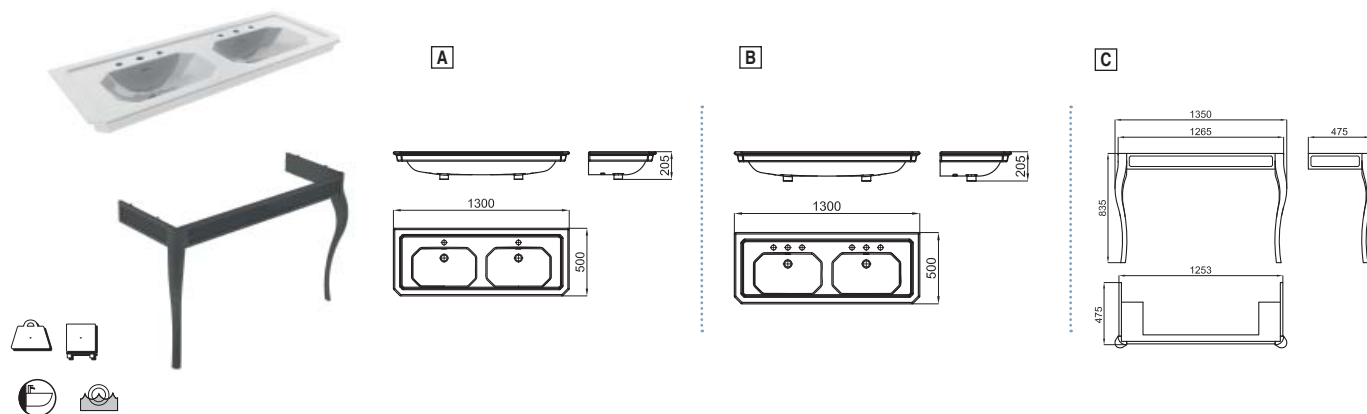

Victorian Collection: Imagine

A ● ● ● ● ● ● Умывальная раковина-консоль 130 см, подвесная, с переливом. В комплект включен набор крепежных элементов 100040489 - N302160000. Считается с комплектом ножек для консоли. С одним отверстием для смесителя

NEW 100137921 - N399999806 ☐ Белый 824,00 €

B ● ● ● ● ● ● С тремя отверстиями для смесителей

NEW 100137958 - N399999806 ☐ Белый 824,00 €

C Набор ножек из дерева, покрытого блестящим лаком для подвесной раковины Imagine 130 см. Размеры 126,5 x 47,5, высота 83,5 см

NEW 100137922 - N877000006 ☐ Белый 910,00 €

NEW 100137961 - N877000007 ☒ Чёрный 910,00 €

(1) Необходимо

S - V

(2) Необходимо

S - H

(3) Если необходима кнопка с золотой отделкой необходимо отдельно заказывать артикул 100100450 - N499816921