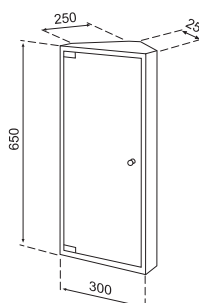

Шкаф подвесной угловой, с одной дверцей и зеркалом, 25x25 см, высота 65 см

100042718 - N812364658

Зеркало-Хром

472,00 €