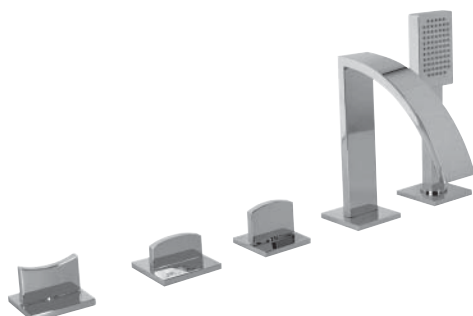

Смеситель для ванны на 5 отверстий. Включает 2 типа пульта, излив для ванны, переключатель и ручной душ со шлангом в 150-см. Связь 1/2". Излив для ванны, без азратора. Падение воды каскадом. Пропускная способность при 3 барах (со смешанной водой) 12,03 л/мин. Гибкий шланг ручного душа поставляется в хромированном исполнении для всех видов отделки.

100038840 - N169233101

2.013,00 €

100081808 - N169760028

2.818,00 €