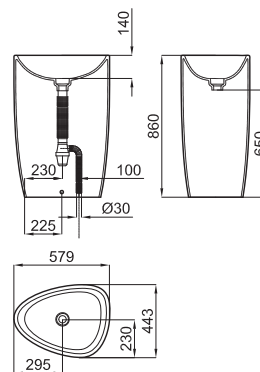

Lounge

Напольная раковина без перелива. Включает гибкий сифон для произведения слива в пол, крепления 100041212 - N420150000 и сливной клапан типа «slider» с керамической пробкой (установлен на раковине).

100107295 - N379000011

○ Белый

1.874,00 €

NEW 100107296 - N379000012

● Чёрный

2.300,00 €