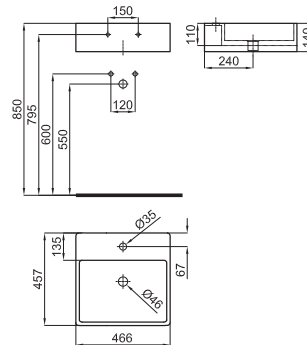

○ Белый

271,00 €

12,9 34

JAM - Раковина 40 см подвесная со сливом и с креплениями 100041225 - N421040000.

100090125 - N372769938

○ Белый

236,00 €

14,7 25