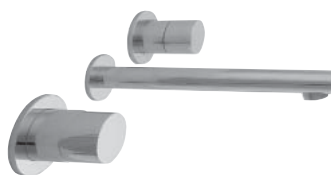

Смеситель для раковины, утолщенный , 3 элемента, настенный с керамическим картриджем(открытие 90 °). Связь 1/2", без клапана слива и аэратор "plus". Пропускная способность при 3 барах (со смешанной водой) 14 л/мин.

100038672 - N160301301

Хром

440,00 €