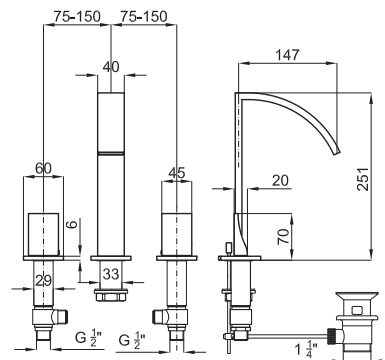

Victorian Collection: Imagine N

Смеситель для раковины на 3 отверстия с керамическим картриджем (открытие 90°). Связь 1/2", с автоматическим клапаном слива и без аэратора. Падение воды каскадом. Пропускная способность при 3 барах (со смешанной водой) 25,54 л/мин.

100081781 - N169760026

Хром

595,00 €

100081782 - N169760025

Золото

835,00 €