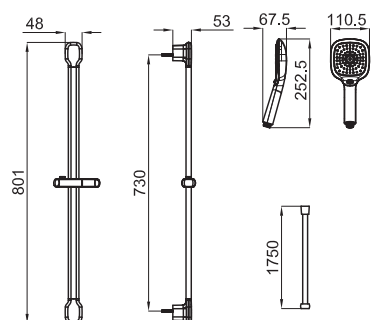

НАБОР ДЛЯ ДУША URBAN. Включает планку для душа с держателем, ручной душ URBAN с 2 функциями и гибкий шланг с покрытием PVC и системой антискручивания.

100094132 - N19999734

Хром

152,00 €