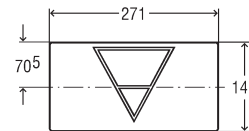

Кнопка спуска двойная, антивандальная. Установка в встроенном бачке Premium Line.

100041122 - N398379501	Хром	248,00 €