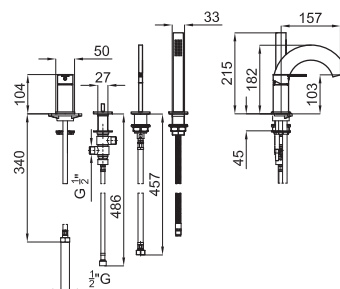

787,00 €

Смеситель для ванны на 4 отверстия. Он включает пульт, излив для ванны, переключатель и ручной душ со шлангом на 150-см. Связь 3/8" и плоский азратор. Пропускная способность при 3 барах (со смешанной водой) ванна: 9,54 л/мин. и душа 11,04 л/мин. .