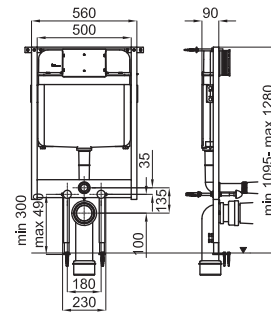

Детали встроенные: Smart Line

NEW

13,8 15

Встроенная рама с бачком уменьшенной толщины для подвесного унитаза. Установка в тонкую стену с набором креплений и трубой соединения унитаза.

100123932 - N38600034

256,00 €

kiwa

8,2 24