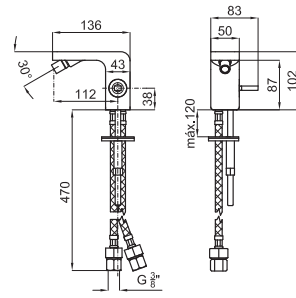

100063517 - N19999986

Хром

1.721,00 €

100073040 - N19999902

Белый

1.997,00 €

Однорычажный смеситель для биде с картриджем Ø25 мм. Связь 3/8". Длина шлангов 470 мм. Без клапана слива. Пропускная способность при 3 барах (со смешанной водой) 7,6 л/мин.