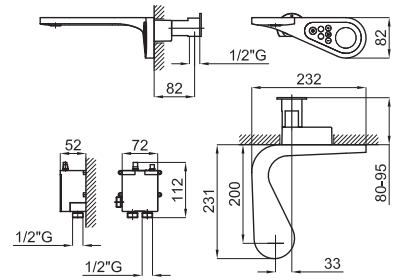

Смеситель для раковины настенный, цифровой с подключением 1/2", без сливного клапана. Дисплей с указателем температуры и пропускной способности. Функция аварийного отключения. Функции ЭКО: ограничение расхода воды и температуры (опционально). Предустановленные программы: чистка зубов, умывание, мытьё рук. Резервный источник питания. Пропускная способность при давлении 3 бар (со смешанной водой) составляет 15 л/мин. Необходимо подключение к источнику электроэнергии. В комплект входит трансформатор 100-240 В, 50/60 Гц, выходное напряжение 9В.

100123650 - N199999578	Хром	2.282,00 €
100123649 - N199999579	Белый	2.543,00 €

Однорычажный смеситель для ванны / душа монтируемый в пол. Подключение 1/2". Автоматический переключатель. Включает аэратор. В комплект входит ручной душ, шланг и держатель

100123652 - N199999566	Хром	2.601,00 €
100123651 - N199999577	Белый	3.051,00 €

Ручной душ с 2 функциями, с переключателем

100123418 - N199999560	Хром	150,00 €
100123417 - N199999561	Белый	163,00 €