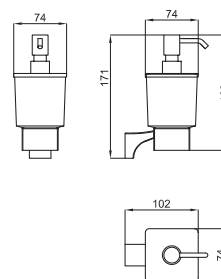

Дозатор настенный