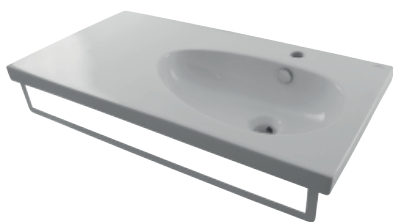

A

Раковина 82см подвесная с перемещенным углублением направо, слив и крепления 100041225 - N421040000. Держатель полотенец не входит в комплект. С отверстием для смесителя

100073500 - N396990837

Белый

465,00 €

B

Без отверстия для смесителя

100073501 - N396990836

Белый

465,00 €