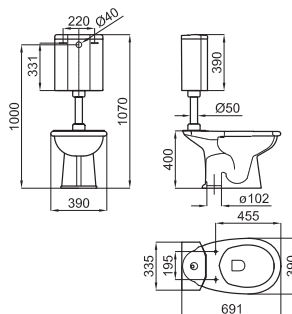

Victorian Collection: Imagine

(1) Необходимо

S - V 100041330
N499572400

ПАК Наборный унитаз вертикальный выход с панелью для среднерасположенного бачка. Среднерасположенный бачок с задним подводом воды, механизм. Аксессуары для среднего бачка. Включает крепления 100090790-N381000036. (1)

100108202 - N39999842

Белый/Хром

873,00 €

(2) Необходимо

S - H 100041216
N420442300