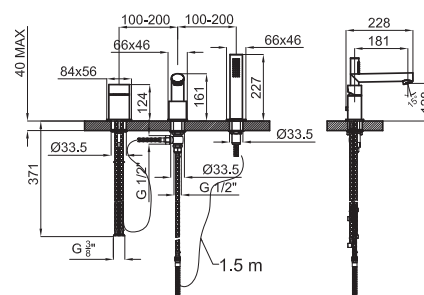

Смеситель монтируемый в ванне на 3 отверстия. Он включает пульт, излив для ванны с переключателем и ручной душ со шлангом в 150-см. Связь 3/8" и азратор "plus". Пропускная способность при 3 барах (со смешанной водой) душа: 12,66 л/мин. и ванны: 16,11 л/мин.

100038668 - N160230101

Хром

929,00 €

Перепускной вентиль, утолненный 1/2"

100038679 - N160416501

Хром

104,00 €