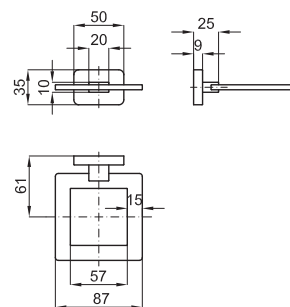

100042529 - N641310001

78,00 €