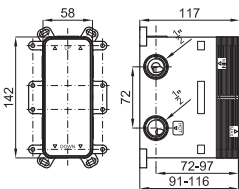

SMART BOX - Встроенный корпус для быстрой установки универсальный для смесителей с 2 или 3 выходами. С керамическим картриджем Ø35 мм и подключением 1/2". Пропускная способность всех трех выходов при давлении 3 бар составляет 20,1 л/мин. В комплект входят 2 глушителя шума и 2 заглушки 1/2".

100124167 - N19999572

123,00 €

SMART BOX - Внутренние элементы для встроенного корпуса смесителя 100124167 - N19999572

100124170 - N19999574

131,00 €

PROJECT LINE - Внутренняя часть встроенного смесителя для ванны/душа с керамическим картриджем 35мм автоматическим инвертором и подключениями 1/2". Пропускная способность при 3х барах со смешанной водой: ванная 20л/мин и душ 18л/мин.

100107958 - N194710517

93,00 €

NEW