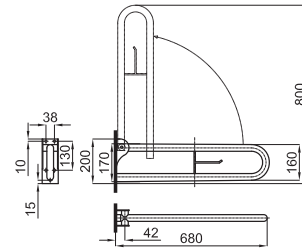

100042174 - N617016345	☐ Блестящая нерж. сталь	196,00 €
100042175 - N617016396	☐ Блестящая нерж. сталь, шероховатая (чтобы избежать скольжения)	196,00 €
100042176 - N617016397	☐ Нерж. сталь, белый оксид	172,00 €

Штанга откидная вертикальная 60 см с держателем туалетной бумаги

100042138 - N617012245	☐ Блестящая нерж. сталь	241,00 €
100042139 - N617012296	☐ Блестящая нерж. сталь, шероховатая (чтобы избежать скольжения)	241,00 €
100042140 - N617012297	☐ Нерж. сталь, белый оксид	226,00 €