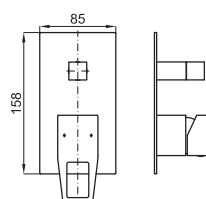

Наружная часть встроенного смесителя для ванны/душа

100123935 - N172390036

Хром

95,00 €