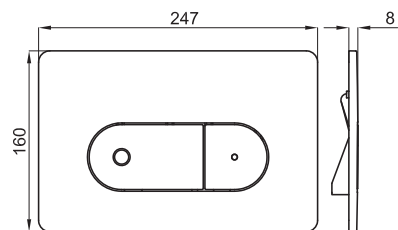

Детали встроенные: Smart Line

OVAL - Двойная кнопка спуска