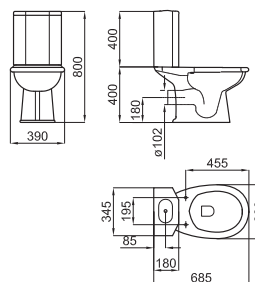

ПАК Напольный унитаз горизонтальный выход с золотой отделкой, Бачок с отделкой с нижним правым подводом воды. Включает механизм. Включает крепления 100090790 - N381000036. Включает кнопку для разряда в золотой отделке 100100450 - N499816921. (2)

100108191 - N333688437 Белый/Золото **950,00 €**