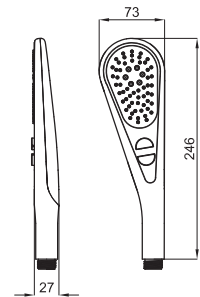

Однорычажный смеситель для ванны / душа монтируемый в пол. Подключение 1/2". Автоматический переключатель. Включает аэратор. В комплект входит ручной душ, шланг и держатель

100123652 - N199999566	Хром	2.601,00 €
100123651 - N199999577	Белый	3.051,00 €