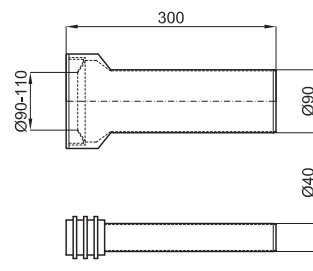

Набор соединений для подвесного унитаза. Включает трубу водослива 30см для унитаза и трубу для подачи воды.

100065113 - N499816833

Чёрный / Белый

37,00 €