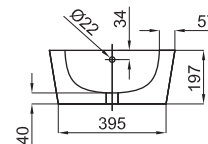

XL BOLD - Раковина Ø46см с опорой со сливом.

100041046 - N372019931

○ Белый

299,00 €