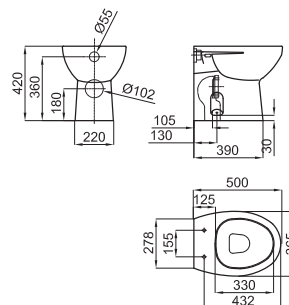

Унитаз независимый BTW. Направляемый выход с креплениями 100040452 - N301150000. (4)

100067802 - N377001013

Белый

142,00 €