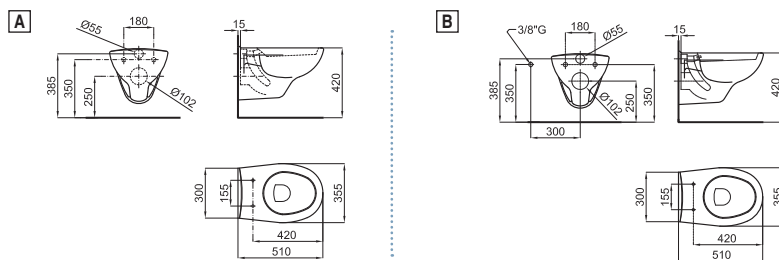

A Унитаз подвесной
100067803 - N377001017 ☐ Белый **119,00 €**

B Унитаз подвесной с функцией встроенного биде
100093541 - N377001048 ☐ Белый **145,00 €**