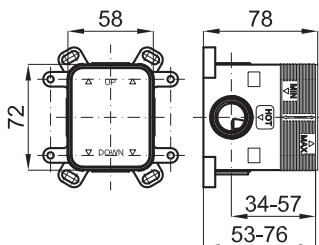

100081861 - N199999868	Хром	237,00 €
100082658 - N199999844	Белый	285,00 €
100082659 - N199999843	Чёрный	285,00 €

A 0,8 100 **NEW**

SMART BOX - Встроенный корпус для быстрой установки универсальный для смесителей с 1 выходом. С керамическим картриджем Ø35 мм и подключением 1/2". Пропускная способность при давлении 3 бар составляет 22,1 л/мин. В комплект входят 2 глушителя шума и заглушка 1/2".