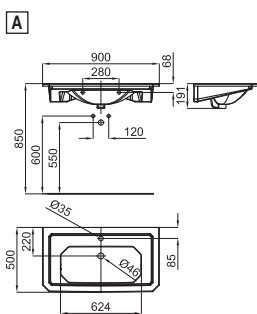

# Victorian Collection: Imagine N

**A** ● ● ● Раковина 90 см с отделкой подвесная с переливом. Включает крепления 100040489-N302160000 и совместима с комплектом ножек

100108289 - N399999836

●/● Белый/Золото