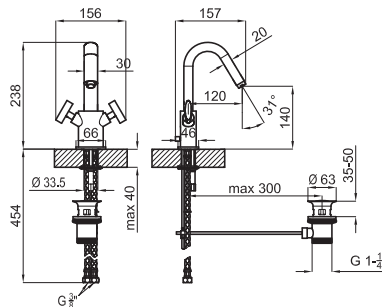

100038672 - N160301301

Хром

440,00 €

Смеситель-моноблок с керамическим картриджем (открытие 90°). Связь 3/8", длина лангов 454-мм, с автоматическим клапаном слива и аэратор "plus". Пропускная способность при 3 барах (со смешанной водой) 13,4 л/мин.