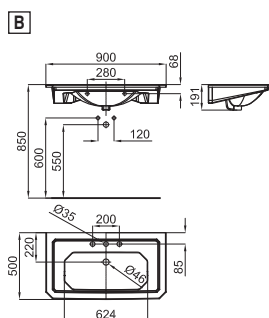

Victorian Collection: Imagine N

A ● ● ● Раковина 90 см с отделкой подвесная с переливом. Включает крепления 100040489-N302160000 и совместима с комплектом ножек

100108289 - N399999836

●/● Белый/Золото

860,00 €

B ● ● ● С тремя отверстиями для смесителя

100108288 - N399999837

●/● Белый/Золото

860,00 €

C ● ● Набор ножек из дерева, покрытого блестящим лаком для подвесной раковины Imagine. Размеры 87 x 47,5 см, высота 83 см

100094029 - N877000001

○ Белый

731,00 €

100106496 - N877000003

● Чёрный

731,00 €