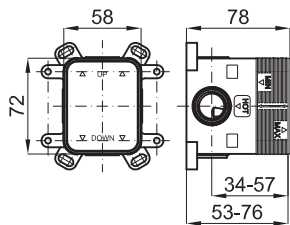

100123636 - N172390028

181,00 €

**SMART BOX** - Встроенный корпус для быстрой установки универсальный для смесителей с 1 выходом. С керамическим картриджем Ø35 мм и подключением 1/2". Пропускная способность при давлении 3 бар составляет 22,1 л/мин. В комплект входят 2 глушителя шума и заглушка 1/2".