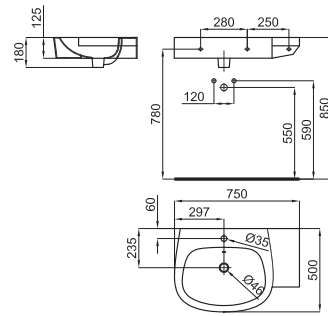

HOTELS - Раковина 75см подвесная с перемещенным углублением
налево, слив и крепления 100041225 - N421040000.

100100180 - N396990849

☐ Белый

282,00 €