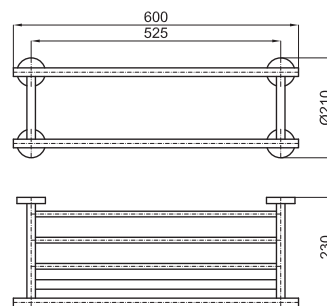

100102360 - N648000007

175,00 €