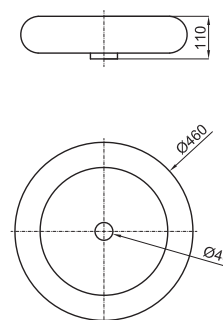

CLIP BUBBLE - Раковина с опорой без слива. Рекомендуем использовать закрепленный сливной клапан или решетку..

100090480 - N399999923

○ Белый

274,00 €

16,3 21