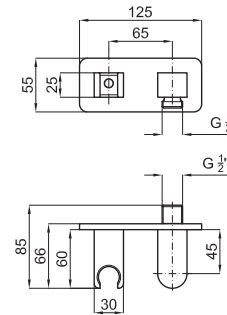

Держатель ручного душа с подводом воды , связь 1/2"

100063527 - N19999985

Хром

324,00 €

100073046 - N199999891

Белый

381,00 €