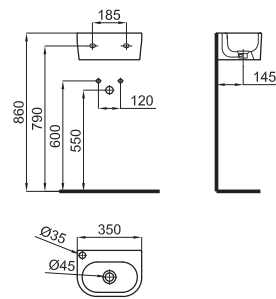

Arquitect

Мягкие линии, функциональность и приживаемость к любому месту, делают из этой гаммы одну из наиболее приспособленных к сегодняшним вкусам. Разнообразие продуктов, для возможности сделать красивый зал от маленького

туалета до большой ванной комнаты. Серия, составленная унитазами с бачками, независимыми санитарно-техническими изделиями, закрытыми в стене, подвесных элементов и широкого разнообразия раковин.

A

Рукомойник 35 x 35 см справа со сливом и с креплениями 100041225 - N421040000.

100048991 - N390000012

Белый

232,00 €

B

Рукомойник 35 x 35 см слева со сливом и с креплениями 100041225 - N421040000.

100048993 - N390000011

Белый

232,00 €