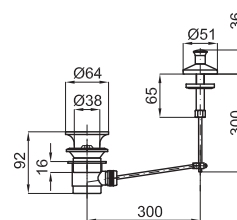

Донный клапан независимый

100063712 - N299999892

Хром

53,00 €

0,5 360