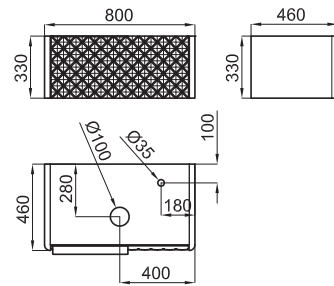

Lounge

(2) Необходима стеклянная столешница
100090827 - N859000034

LOUNGE CAPITONÉ - Подвесной модуль, ширина 80 см., с 1 ящиком с замедленным закрыванием. Передняя поверхность ящика с текстурой. С ручкой и стеклянной столешницей. (2)

100090825 - N859000036

Белый блестящий

1.260,00 €

(3) Необходима стеклянная столешница
100099779 - N859000049