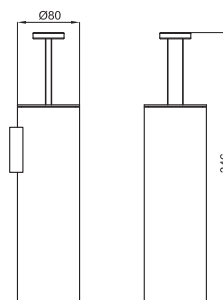

100123140 - N699520019	Хром	83,00 €
100123154 - N699520016	Белый	90,00 €