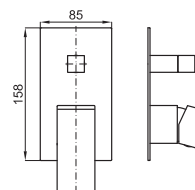

Наружная часть встроенного смесителя для ванны/душа

100123925 - N140140064

Хром

106,00 €