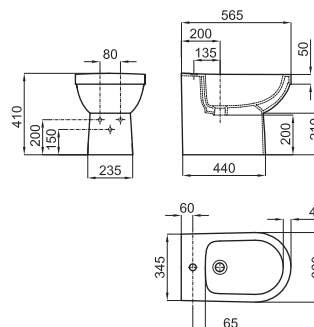

(2) Рекомендуется использование гибких труб соединения 100041214 - N420400731 для настенного водослива.