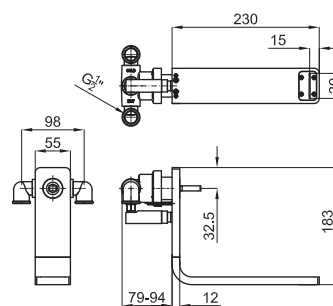

Однорычажный смеситель, утепленный, с керамическим картриджем Ø25 мм. Связь 1/2". Без клапана слива. Включает аэратор. Пропускная способность при 3 барах (со смешанной водой) 9,92 л/мин.

100063522 - N19999990

Хром

772,00 €

100073039 - N19999894

Белый

900,00 €

10 12