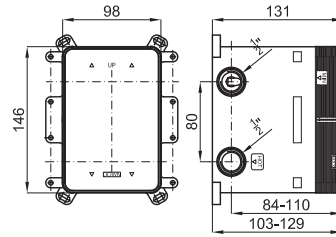

NEW

SMART BOX - Встроенный корпус для быстрой установки универсальный для термостатических смесителей с 1, 2 или 3 выходами. С восковым термозлементом и подключением 1/2". Пропускная способность всех трех выходов при давлении 3 бар составляет 20,2 л/мин. В комплект входят 2 глушителя шума и 2 заглушки 1/2".

100124168 - N199999570

175,00 €

NEW

SMART BOX - Внутренний элемент термостатического смесителя с 3 выходами 100124168 - N199999570

100124171 - N199999576

224,00 €

NEW