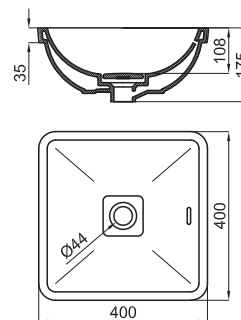

FORMA SQUARE - Раковина 40х40см полутопленная с переливом. Сливной клапан типа «clicker» с керамической крышкой входит в комплект (смонтирован на раковине)

100123294 - N399999812

Белый

248,00 €