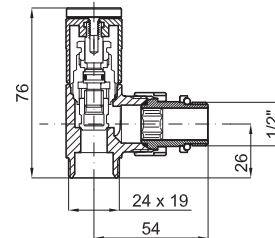

(2) Не включает соединительный фитинг, надо заказывать его отдельно, в соответствии с трубами (см. стр. 354)

RONDO - Клапан 1/2" 24/19 (2)

100058633 - N599990050	Белый	40,00 €
100058637 - N599990052	Хром	46,00 €
<b>NEW</b> 100123739 - N598952016	Бронза	71,00 €
<b>NEW</b> 100123740 - N598952017	Золото	99,00 €