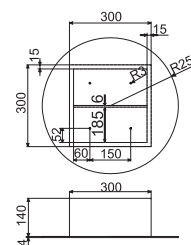

Зеркало-Хром

830,00 €

Зеркало-шкаф с круговой дверцей 50x15 см

100042720 - N812366458

Зеркало-Хром

296,00 €

Зеркало-шкаф с квадратной дверцей 45x15x45 см.

100042721 - N812366558