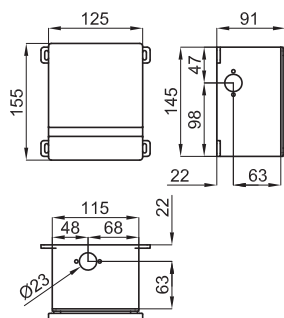

100104505 - N386000009	Хром	175,00 €

Панель инфракрасной системы спуска для подвесного писсуара.
Питание батарея 6В