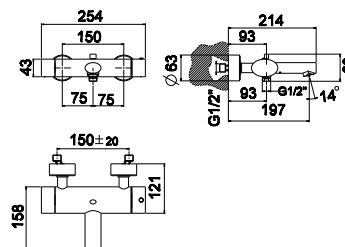

Наружный смеситель с термостатом для ванны / душа с элементом покрытия из воска. Связь 1/2", автоматический переключатель и азратор "plus". Включает клапан анти-возвращение и стоп для безопасности в 38°C. Пропускная способность при 3 барах (со смешанной водой) ванны: 19,78 л/мин. и душа: 15,70 л/мин.

100038684 - N160670801

Хром

670,00 €