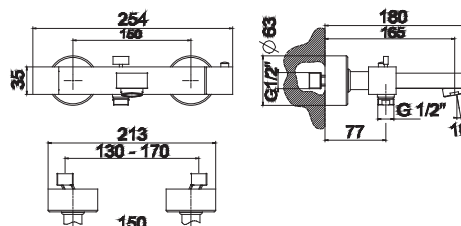

Наружный смеситель с термостатом для ванны / душа с элементом покрытия из воска. Связь 1/2", автоматический переключатель и азратор "plus". Включает клапан анти-возвращение и стоп для безопасности в 38°C. Пропускная способность при 3 барах (со смешанной водой) душа: 9,6 л/мин. и ванны: 16,9 л/мин.

100038764 - N161670801

Хром

702,00 €