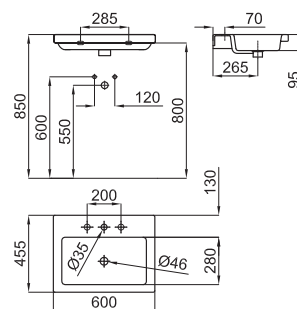

# Гамма City

15,1 16

CITY - Раковина 60x45см подвесная со сливом и креплениями 100041225 - N421040000.

100090017 - N377001042

○ Белый

337,00 €

19,2 14

CITY - Умывальная раковина 80x45 см, подвесная, с центрированным углублением и переливом. Включает крепежные элементы 100041225 - N421040000.