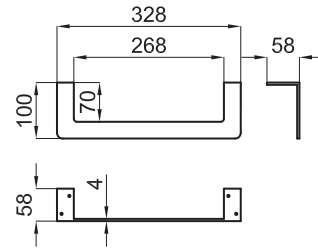

100057624 - N844303010

131,00 €

(1) Необходимо

S - V

100049698
N499816825

S - H

100041216
N420442300