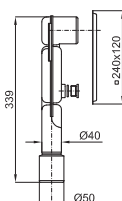

Сифон встраиваемый с накладкой для умывальника NK Sani