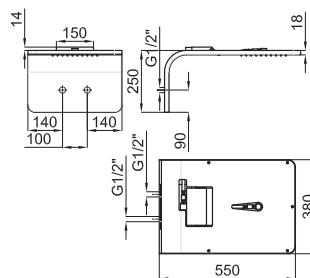

LOUNGE - Распылитель с функцией дождевого душа и каскада, с соединениями 1/2". Пропускная способность при 3 барах (со смешанной водой) 16,80 л/мин.

100089933 - N19999811

☐ Хром

2.098,00 €

7,6 20