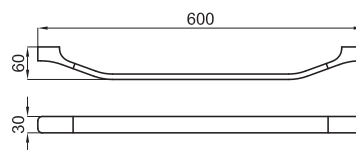

100123674 - N644000011

Хром

149,00 €

100123673 - N644000009

Белый

163,00 €

Держатель полотенец 60 см.

100123676 - N644000008