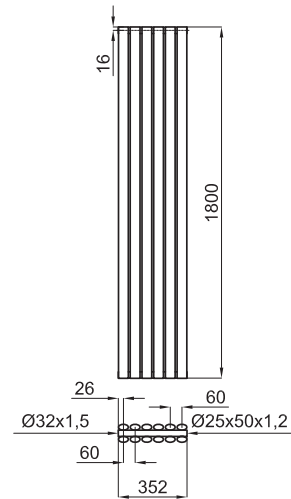

Essence C

L mm	352
I mm	-
H mm	1800
Тубо №	12
Kcal/h Watt	1211 - 1409
Resist. W	1250
Fij. №	4

352x1800 mm.

Набор крючков входит в комплект.

^(*) В смешанной версии радиатора возможен монтаж только по двутрубной системе. Монтаж в установках подготовленных для вентилей однотрубной системы невозможен.

(,)		100093835 - N523131195		Белый	635,00 €
(,)		100093859 - N523131160		Черный	635,00 €
(E1)		100093843 - N523131167		Белый	1.001,00 €
(E1)		100093856 - N523131158		Черный	1.037,00 €
(ET1)		100093845 - N523131193		Белый	1.268,00 €
(ET1)		100093857 - N523131159		Черный	1.306,00 €
(M1) ^(*)		100093847 - N523131186		Белый	926,00 €
(M1) ^(*)		100093864 - N523131196		Черный	963,00 €
(MT1) ^(*)		100093849 - N523131166		Белый	1.192,00 €
(MT1) ^(*)		100093862 - N523131198		Черный	1.231,00 €

Дополнительные
элементы, входящие в
комплект

(E1)
(M1)

(ET1)
(MT1)