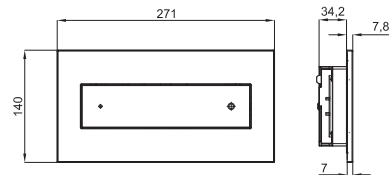

Кнопка слива двойная фронтальная. Установка в встроенном бачке Premium Line. (1)

100044241 - N398352901	Хром	202,00 €
100044242 - N398352931	Белый	150,00 €
100044237 - N398352701	Хром	156,00 €
100044238 - N398352731	Белый	114,00 €