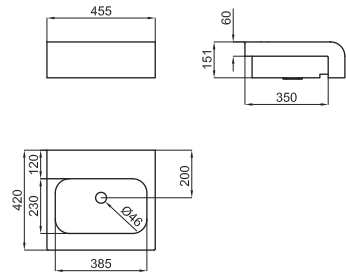

Раковина 46x42см. полуутопленная со сливом. Без отверстия для смесителя.

100049953 - N391000005

☐ Белый

400,00 €