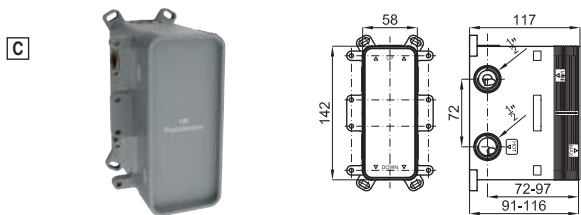

C 0,8 100 **NEW**

SMART BOX - Встроенный корпус для быстрой установки универсальный для смесителей с 2 или 3 выходами. С керамическим картриджем Ø35 мм и подключением 1/2". Пропускная способность всех трех выходов при давлении 3 бар составляет 20,1 л/мин. В комплект входят 2 глушителя шума и 2 заглушки 1/2".

100124167 - N19999572

123,00 €

C 0,8 100 **NEW**

SMART BOX - Внутренние элементы для встроенного корпуса смесителя 100124167 - N19999572

100124170 - N19999574

131,00 €

D 1 432

PROJECT LINE - Внутренняя часть встроенного смесителя для ванны/душа с керамическим картриджем 35мм автоматическим инвертором и подключениями 1/2". Пропускная способность при 3х барах со смешанной водой: ванная 20л/мин и душ 18л/мин.

100107958 - N194710517

93,00 €

NEW

1,5 100 EX