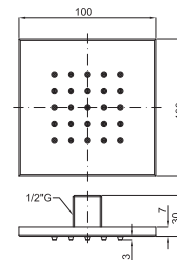

Боковая форсунка с подключением 1/2". Минимальное давление 4 л/мин.

100065936 - N140140023

Хром

141,00 €

NEW 100137901 - N140140072

Белый

174,00 €