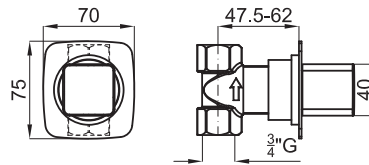

Переключатель вентиля с подключением 3/4". Пропускная способность при 3 барах (со смешанной водой) 73 л/мин.

100093574 - N196599514

Хром

355,00 €