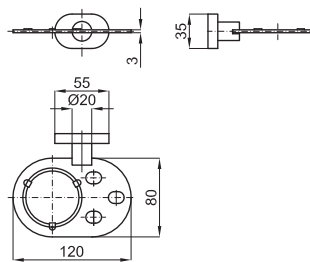

100042523 - N640560001

65,00 €