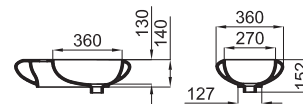

FLAME - Раковина 66x36см с опорой без слива. Рекомендуем использовать закрепленный сливной клапан или решетку..

100090128 - N399999927

○ Белый

421,00 €