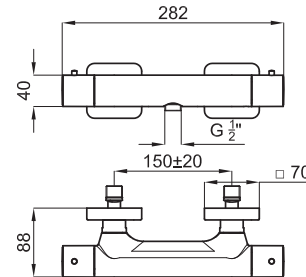

URBAN - Наружный смеситель с термостатом для душа с элементом покрытия из воска. Связь 1/2". Включает клапан анти-возвращение, стоп для безопасности в 38 ° и ECOSTOP. Расстояние между выходами 150 +/-20 мм. Расстояние между выходами 150 +/-20 мм. Пропускная способность при 3 барах (со смешанной водой) 12 л/мин.

100100744 - N19999677

Хром

281,00 €