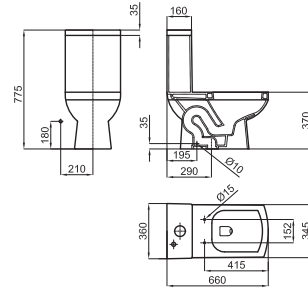

Сифонные унитазы (Американский стандарт)

URBAN - Унитаз-моноблок со съемным сиденьем UF Soft Close и механизмом двойного слива (6/3л). Американский стандарт

100082516 - N369225455

☐ Белый

418,00 €