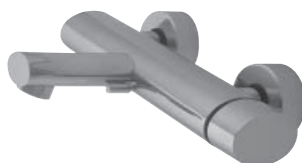

Наружный однорычажный смеситель для ванны / душа с керамическим картириджем Ø35 мм. Связь 1/2", автоматический переключатель и аэратор "plus". Расстояние между выходами 150 +/-25 мм. Пропускная способность при 3 барах (со смешанной водой) ванны: 18,85 л/мин. и душа: 17,62 л/мин.

100038656 - N160030801

Хром

530,00 €