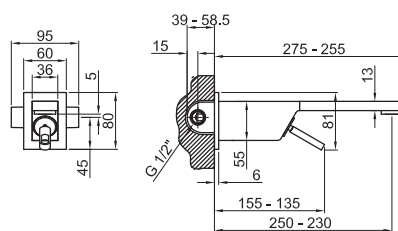

Однорычажный смеситель, утопленный, с керамическим картриджем $\varnothing$ 32 мм. Связи 1/2". Без клапана слива и аэратор "slim". Пропускная способность при 3 барах (со смешанной водой) 13,35 л/мин.

100048042 - N196400807

Хром

631,00 €