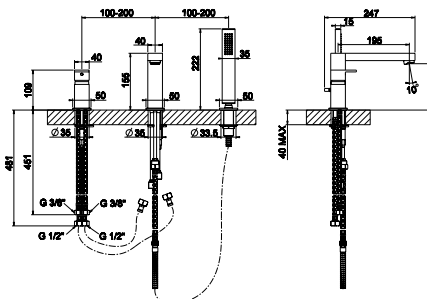

Смеситель для установки в ванне на 3 отверстия. Включает пульт, излив для ванны с переключателем и ручной душ со шлангом 150 см. Связь 3/8" и азраторг"plus". Пропускная способность при 3 барах (со смешанной водой) душа: 11,68 л/мин. и ванны: 16,6 л/мин. (1)

100038748 - N161290101	Хром	958,00 €
100038749 - N161290144	Нержавеющая сталь	1.386,00 €
100038750 - N161290176	Чёрный	1.167,00 €