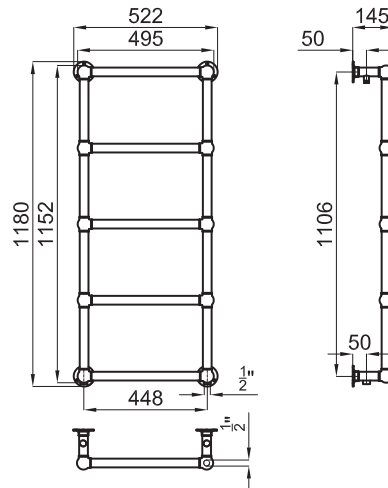

L mm	494
I mm	·
H mm	600
Тубо №	·
Kcal/h Watt	·
Resist. W	·
Fij. №	·

B