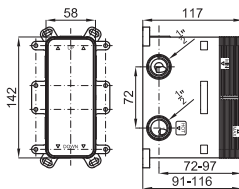

100107937 - N194710510

64,00 €

**NEW**

Наружная часть встроенного смесителя для душа

100123919 - N172390033

Хром

46,00 €

**SMART BOX** - Встроенный корпус для быстрой установки универсальный для смесителей с 2 или 3 выходами. С керамическим картриджем Ø35 мм и подключением 1/2". Пропускная способность всех трех выходов при давлении 3 бар составляет 20,1 л/мин. В комплект входят 2 глушителя шума и 2 заглушки 1/2".