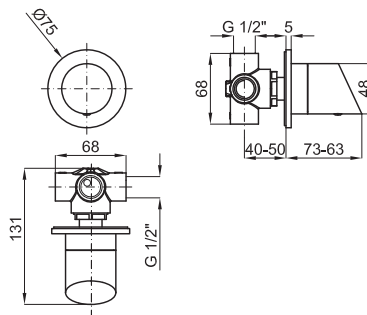

Переключатель с 3-мя путями, с подключением 1/2". Пропускная способность при 3 барах (со смешанной водой) душа: 14,59 л/мин., ванны: 19,17 л/мин. и верхний душ: 13,87 л/мин.

100063479 - N283511923

223,00 €