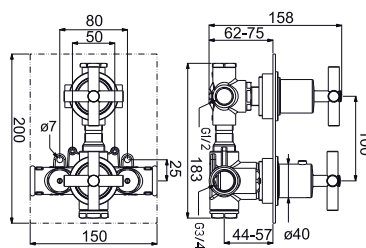

Смеситель, утепленный, для ванны / душа на 3 отверстия с керамическим картиджем (открытие 90°). Связь 1/2" и ручной переключатель регулирующий давление. Пропускная способность при 3 барах (со смешанной водой) для душа: 16 л/мин. и для ванны : 22 л/мин

100038277 - N134257601	Хром	503,00 €
100082662 - N134650010	Золото	680,00 €