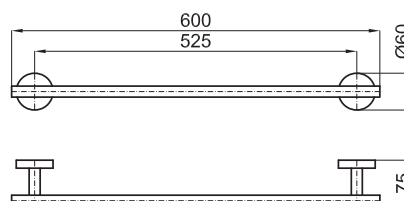

100103954 - N643000032

29,00 €

Держатель полотенец штанговый 30 см.

100103951 - N643000016

48,00 €

Держатель полотенец штанговый 45 см.

100102357 - N648000003

53,00 €