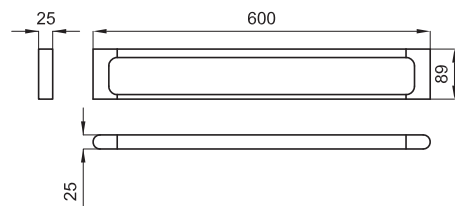

100094175 - N643000008

Хром

208,00 €