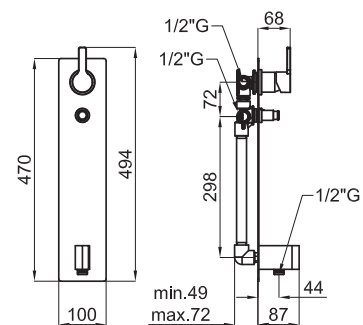

Однорычажный смеситель для ванны / душа, утопленный, с керамическим картриджем Ø35 мм. Связь 1/2". Он не включает ни ручной, ни гибкий душ. Пропускная способность при 3 барах (со смешанной водой) душа: 14,9 л/мин. и ванны: 20,2 л/мин.

100093552 - N19999778

Хром

552,00 €

100093551 - N19999771

Белый

650,00 €