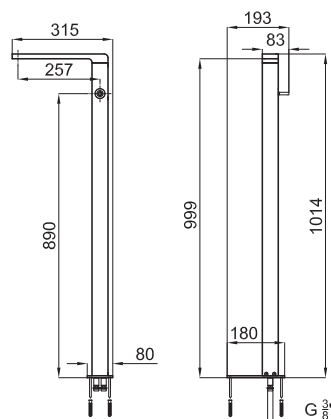

Однорычажный смеситель для раковины, монтируемый в пол. Связь 3/8". Включает аэратор. Пропускная способность при 3 барах (со смешанной водой) 12,23 л/мин.

100063517 - N19999986

Хром

1.721,00 €

100073040 - N19999902

Белый

1.997,00 €