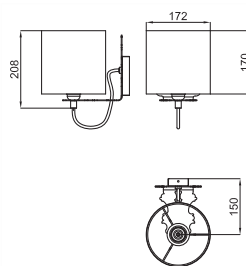

100082353 - N647000001	Белый	408,00 €
	100082354 - N647000002	Бордо	408,00 €
NEW	100123667 - N807993260	Бронза/Белый	444,00 €
NEW	100123668 - N807993262	Золото/Белый	444,00 €

VICTORIAN COLLECTION: DINASTY - Бра