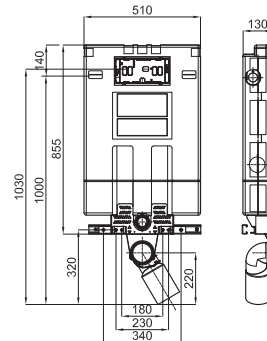

Опора + бачок встроенный для унитаза подвесного. Установка в капитальную стену, с набором настенных креплений и трубы соединений с унитазом.

100044232 - N398349500

318,00 €

(1) Рекомендуется закрепить панель бачка с двух сторон трубы разряда на на стене, для поддержания веса бачка.