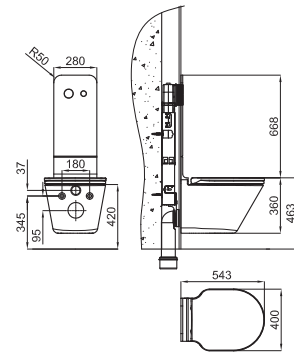

Комплект подвесного унитаза MOOD. Подвесной унитаз, сиденье с плавным закрыванием и крышкой из KRION®. Настенная панель из KRION® с хромированными кнопками. Самонесущая инсталляция SMART LINE 100104494 - N386000007

100128753 - N387000029	Snow - Хром	1.246,00 €
100128754 - N387000031	Strawberry - Хром	1.325,00 €
100128772 - N387000036	Navy - Хром	1.325,00 €