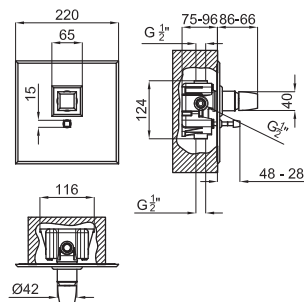

Однорычажный смеситель для ванны / душа, утепленный, с керамическим картриджем Ø35 мм. Связь 1/2" и автоматический переключатель. Пропускная способность при 3 барах (со смешанной водой) для душа - 24,90 l/min. и для ванны 25,15 l/min

100073050 - N175620843	Хром	629,00 €