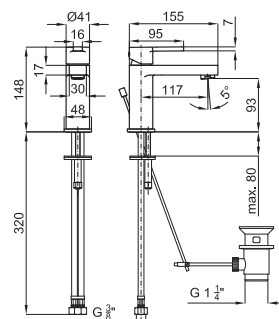

Urban

Коллекция, задуманная для использования в тех проектах, где дизайн занимает важное место. Коллекция Urban допускает любые возможности установки, при этом

всегда с наилучшим соотношением качества и цены.

Однорычажный смеситель для раковины с керамическим картриджем Ø25 мм. Связь 3/8", длина шлангов 320-мм., с автоматическим клапаном слива и аэратор "plus". Пропускная способность при 3 барах (со смешанной водой) 11,7 л/мин.

100121305 - N199999610	Хром	168,00 €
100121304 - N199999611	Белый	202,00 €
100121306 - N199999612	Чёрный	202,00 €