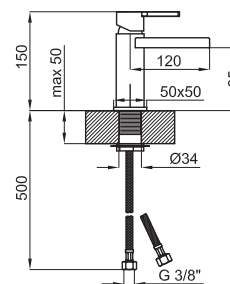

100123662 - N199999599

Хром

1.117,00 €

Однорычажный смеситель для биде с керамическим картриджем Ø25 мм. Связь 3/8", длина шлангов 320-мм, без клапана слива. Падение воды каскадом. Пропускная способность при 3 барах (со смешанной водой) 4 л/мин.