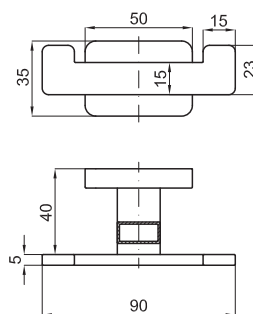

100042524 - N641020001

Хром

38,00 €