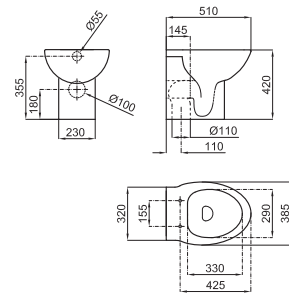

Унитаз независимый. Выход направляемый, с креплениями
100041212 - N420150000. (3)

100066264 - N369225445

☐ Белый

167,00 €

Сиденье для независимого унитаза

100063833 - N369225432

☐ Белый

77,00 €