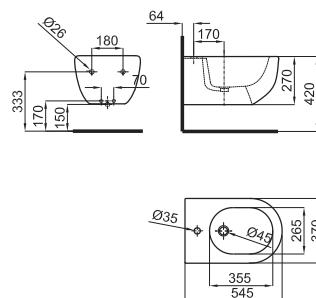

Биде напольное с креплениями 100041212 - N420150000 (1)

100048276 - N390000005

Белый

518,00 €

(1) Рекомендуется использование гибких труб соединения 100041214 - N420400731 для настенного водослива.

Биде подвесное с креплениями 100062412 - N490000003 (1)