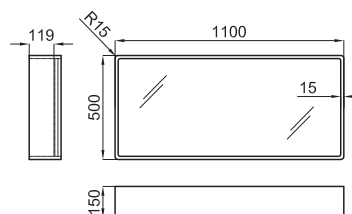

100082222 - N862000002

Зеркало белый

566,00 €