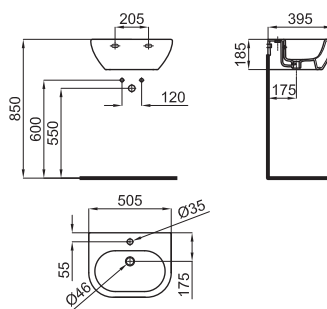

100048991 - N390000012

Белый

232,00 €

**B**

Рукомойник 35 x 35 см слева со сливом и с креплениями 100041225 - N421040000.

100048993 - N390000011

Белый

232,00 €