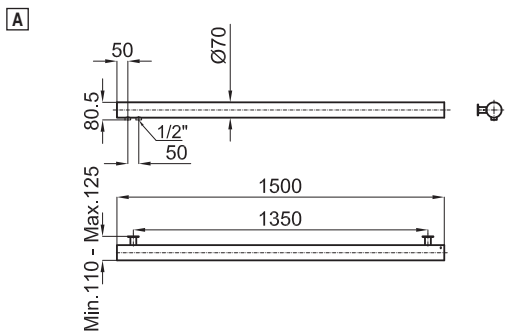

BL	INOX
L mm	1500	1500
I mm	50	50
H mm	80	80
Tubo Nº	•	•
Kcal/h Watt	223 - 192	165 - 142
Resist. W	•	•
Fij. Nº	2	2