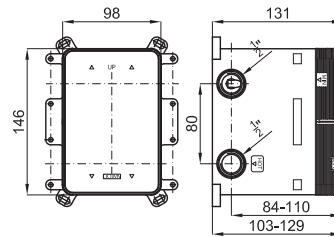

NEW

SMART BOX - Встроенный корпус для быстрой установки универсальный для термостатических смесителей с 1, 2 или 3 выходами. С восковым термозлементом и подключением 1/2". Пропускная способность всех трех выходов при давлении 3 бар составляет 20,2 л/мин. В комплект входят 2 глушителя шума и 2 заглушки 1/2".

100124168 - N199999570

175,00 €

NEW

SMART BOX - Внутренний элемент термостатического смесителя с 3 выходами 100124168 - N199999570

100124171 - N199999576

224,00 €

NEW