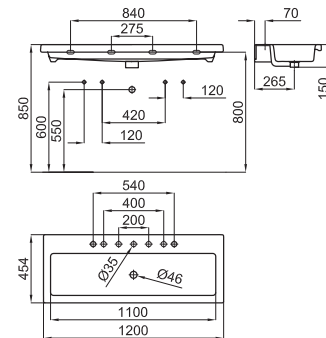

СІТУ - Умывальная раковина 120x45 см, подвесная, с центрированным углублением и переливом. Включает крепежные элементы 100041225 - N421040000.

100090016 - N377001044

Белый

561,00 €