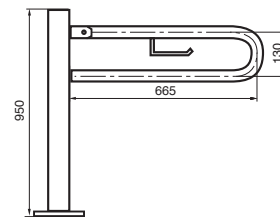

100042171 - N617016245	☐ Блестящая нерж. сталь	280,00 €
100042172 - N617016296	☐ Блестящая нерж. сталь, шероховатая (чтобы избежать скольжения)	280,00 €
100042173 - N617016297	☐ Нерж. сталь, белый оксид	236,00 €

Штанга двойная откидная вертикальная на ножке, с держателем туалетной бумаги