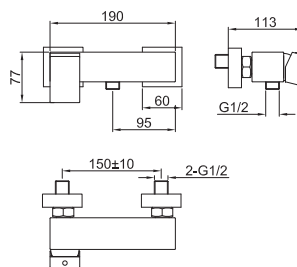

Наружный однорычажный смеситель для душа с керамическим картриджем Ø35 мм. и связь 1/2". Расстояние между выходами 150 +/-10 мм. Пропускная способность при 3 барах (со смешанной водой) 22,8 л/мин.

100044764 - N139070902

Хром

263,00 €