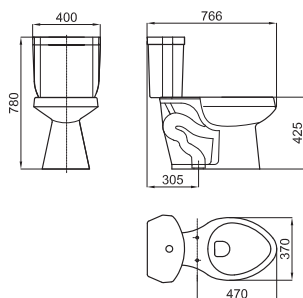

CITY - Унитаз удлиненный с вертикальным выходом

100119426 - N377001071

☐ Белый

159,00 €

CITY - Бачок с механизмом нижнего подвода воды

100098311 - N377001056

☐ Белый

110,00 €

CITY - Сиденье унитаза City Soft-Close удлиненное PP

100119425 - N377001072

☐ Белый

48,00 €