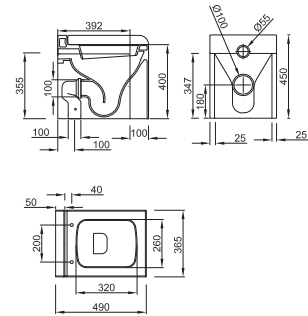

Унитаз полуутопленный (1)