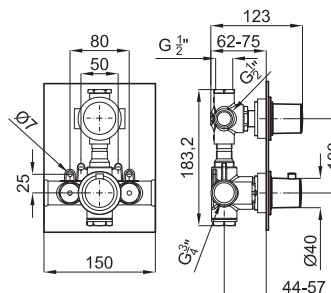

Смеситель с термостатом, утепленный, на 3 отверстия (2 ручных душа) с элементом покрытия из воска. Связи 1/2" - 3/4" согласно плану. Регулирующий переключатель давления. Включает клапан анти-возвращение и стоп для безопасности в 38°C. Давление в 3 бара (со смешанной водой) за 1 выход 22,5 л/мин. и для других 2 выхода 15 л/мин.

100063389 - N111390002

590,00 €