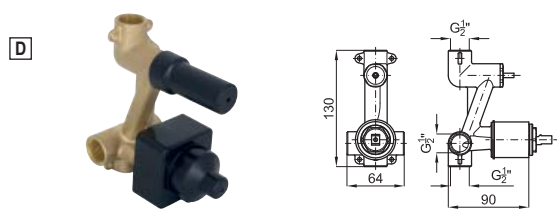

**NEW**

1 100

Наружная часть встроенного смесителя для душа

100123930 - N199999591	Хром	46,00 €
100123929 - N199999592	Белый	75,00 €
100123931 - N199999593	Чёрный	75,00 €

**C** 0,8 100 **NEW**

SMART BOX - Встроенный корпус для быстрой установки универсальный для смесителей с 2 или 3 выходами. С керамическим картриджем Ø35 мм и подключением 1/2". Пропускная способность всех трех выходов при давлении 3 бар составляет 20,1 л/мин. В комплект входят 2 глушителя шума и 2 заглушки 1/2".