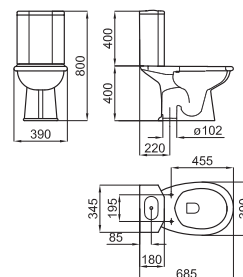

ПАК Напольный унитаз вертикальный выход с золотой отделкой, Бачок с отделкой с нижним правым подводом воды. Включает механизм. Включает крепления 100090790 - N381000036. Включает кнопку для разряда в золотой отделке 100100450 - N499816921. (1)

100108192 - N399999838 Белый/Золото **950,00 €**

(2) Необходимо

S - H 100041216
N420442300