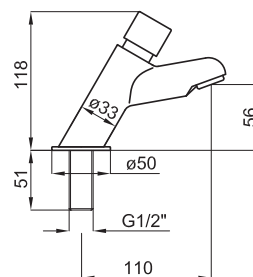

С Таймером / Электронные

0,7 96

Смесители для раковины с таймером воды. Рекомендуемое давление 3 бар. Время функционирования 15 +/-5 сек. в 3 бара. Пропускная способность при 3 барах (со смешанной водой) 16,80 л/мин.

100073364 - N109390012

Хром

97,00 €

0,6 192