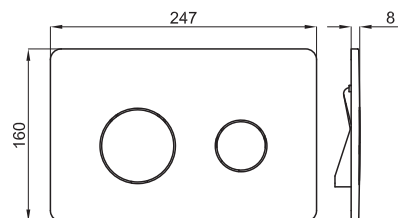

100104502 - N386000003	Хром	59,00 €
100104503 - N386000008	Чёрный	65,00 €
100104501 - N386000001	Белый	47,00 €

RONDO - Двойная кнопка спуска