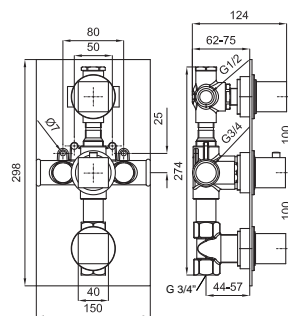

NK LOGIC - Смеситель с термостатом ,утопленный, на 3 отверстия (3 ручных душа) с элементом покрытия из воска. Связи 1/2" - 3/4" согласно плану. Регулирующий переключатель давления. Пропускная способность при 3 барах (со смешанной водой) - 1 выход 26 л/мин, другой 16 л/мин. и последний 45,5 л/ мин. Он включает 1 выход большого давления с независимым ручным душам, клапан анти- возвращения и стоп для безопасности в 38°C.

100063401 - N172390002

Хром

901,00 €