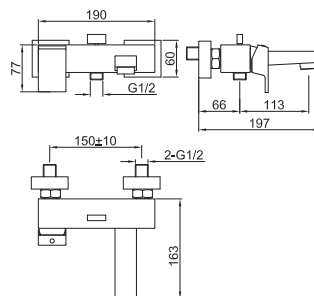

Наружный однорычажный смеситель для ванны / душа с керамическим картриджем Ø35 мм., связь 1/2", автоматический переключатель и аэратор плоский. Расстояние между выходами 150 +/-10 мм. Пропускная способность при 3 барах (со смешанной водой) 22,8 л/мин.

100044763 - N139070903

Хром

334,00 €