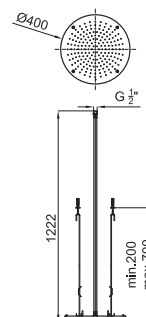

RONDO - Верхний душ встраиваемый в потолок Rondo 40 см. Пропускная способность при 3 барах (со смешанной водой) 12 л/мин.

100121028 - N185709906

☐ Хром

501,00 €

NEW