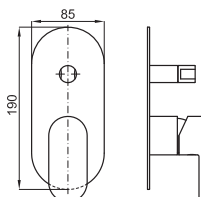

Наружная часть встроенного смесителя для ванны/душа

100123914 - N194710550

Хром

53,00 €