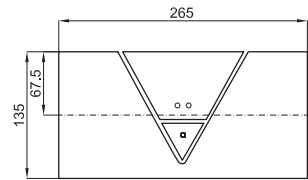

Детали встроенные: Premium Line