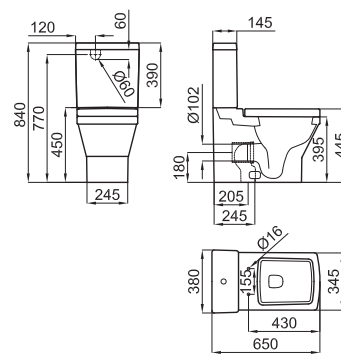

(1) Необходимо

S - V

100049698
N499816825

S - H

100041216
N420442300

Унитаз напольный с направляемым выходом и с креплениями
100041212 - N420150000. (1)

100062285 - N370170449

○ Белый

351,00 €

Бачок с задней верхней подачей воды слева и механизмом пред-
смонтированным, крепления, шов.

100062278 - N370170451

обычный смыв - 6 / 3 л.

231,00 €

100067309 - N370170473

Разряд ЭКО - 4,5 / 3 Л.

278,00 €

Сиденье для унитаза, с амортизированными петлями

100122002 - N370170504

○ Белый

168,00 €

Сиденье для унитаза Thermodur

100122001 - N370170505

○ Белый

116,00 €

(1) Необходимо

S - V

100049698
N499816825

S - H

100041216
N420442300