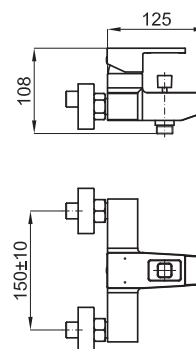

Наружный смеситель для ванны / душа с керамическим картриджем Ø35 мм., связь 1/2", полуавтоматический переключатель и аэратор "plus". Расстояние между выходами 150 +/-15 мм. Пропускная способность при 3 барах (со смешанной водой) душа: 14,37 л/мин. и ванны: 20,1 л/мин.

100123639 - N172390027

Хром

181,00 €