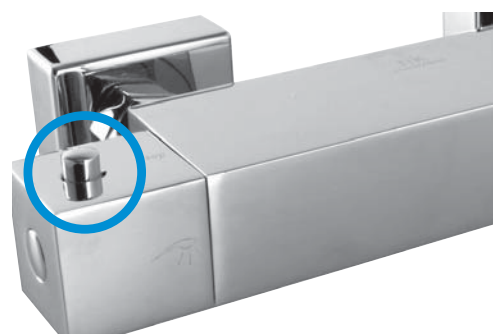

КНОПКА ЭКОСТОП

Нокен располагает различным набором смесителей с термостатом с кнопкой ЭКО. Этот механизм позволяет сбережение до 50 % потребления. Когда пользователь находится на половине ручного давления, тот задерживается до тех пор, пока пользователь не нажимает кнопку ЭКО, и только после этого доступно полное давление его термостата.