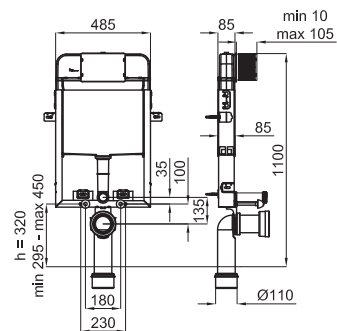

Бачок встроенный для унитаза подвесного. Установка в капитальную стену, с набором настенных креплений и трубой соединения с утиназом.

100104498 - N38600018

189,00 €

kiwa

4,9 30