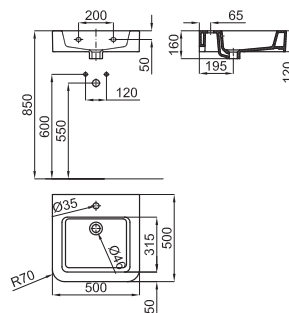

Гамма Nantes

17,4 26

NANTES - Раковина 50x50см подвесная со сливом и с креплениями
100041225 - N421040000.

100090791 - N353339936

○ Белый

271,00 €

21 20