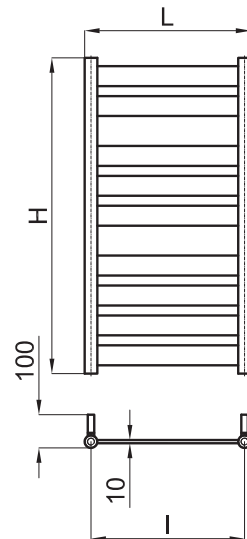

В этой серии предлагается большое количество размеров (500 x 950 мм, 500 x 1300 мм) и отделок (белые RAL 9016 и хромированные). Кроме того, выпускаются версии водного типа (,) , электрического (E1, E2), электрического с термостатом (ET1, ET2), смешанного (M1, M2) и смешанного с термостатом (MT1, MT2).

Этот радиатор является идеальным вариантом для людей, которые ищут удачное соотношение цены и качества.

	BL	CR
L mm	500	500
I mm	462	462
H mm	950	950
Tube N°	9	9
Kcal/h Watt	330 - 390	275 - 325
Resist. W	400	400
Fij. N°	4	4

500x950 mm.

(,)		100048011 - N537000002		Белый RAL 9016	271,00 €
(,)		100048010 - N537000001		Хром	450,00 €
(E1)		100048329 - N537000014		Белый RAL 9016	518,00 €
(E1)		100048337 - N537000034		Хром	727,00 €
(ET1)		100048330 - N537000012		Белый RAL 9016	570,00 €
(ET1)		100048333 - N537000019		Хром	800,00 €
(M1)		100048327 - N537000020		Белый RAL 9016	478,00 €
(M1)		100048323 - N537000017		Хром	687,00 €
(MT1)		100048358 - N537000031		Белый RAL 9016	526,00 €
(MT1)		100048357 - N537000032		Хром	755,00 €

Дополнительные элементы, входящие в комплект

(E1)
(M1)

(ET1)
(MT1)