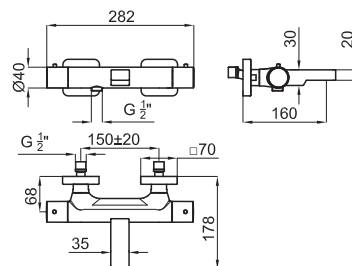

Наружный смеситель с термостатом для ванны / душа с элементом покрытия из воска, связь 1/2", регулирующий переключатель давления и аэратор "plus". включает клапан анти-возвращение и стоп для безопасности в 38°C. Расстояние между выходами 150 +/-20 мм. Пропускная способность при 3 барах (со смешанной водой) ванны 18 л/мин. и душа 11 л/мин.

100100743 - N19999678

384,00 €