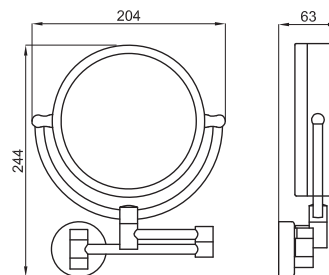

NEW 100124209 - N813880002

139,00 €