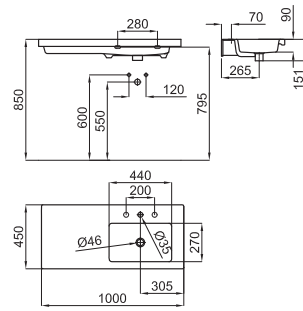

23,8 10

CITY - Умывальная раковина 100x45 см, подвесная, с центрированным углублением и переливом. Включает крепежные элементы 100041225 - N421040000.

100090014 - N377001043

○ Белый

528,00 €

СІТУ - Раковина 100x45см подвесная с перемещенным углублением направо, слив и крепления 100041225 - N421040000