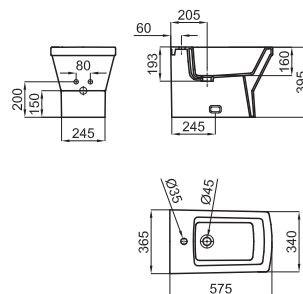

Сиденье для унитаза Thermotur

100122001 - N370170505

Белый

116,00 €

(2) Рекомендуется использование гибких труб соединения 100041214 - N420400731 для настенного водослива.

Биде напольное с креплениями 100041212 - N420150000 (2)