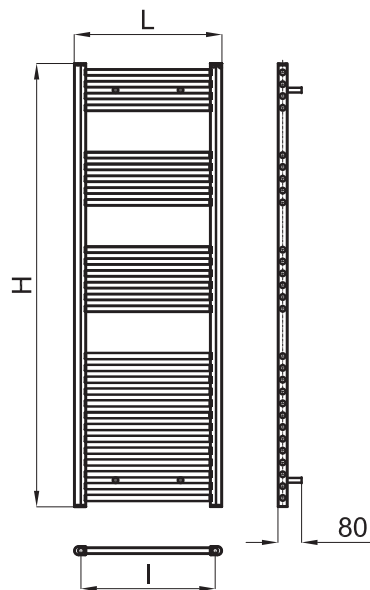

BL	CR
L mm	500	500
I mm	460	460
H mm	1500	1500
Tubo Nº	28	28
Kcal/h Watt	414-481	388-451
Resist. W	750	750
Fij. Nº	4	4

500x1500 mm.

(,)		100066017 - N539000103		Белый RAL 9016	214,00 €
(,)		100066007 - N539000104		Хром	437,00 €
(E1)		100072516 - N539000151		Белый RAL 9016	443,00 €
(E1)		100072520 - N539000141		Хром	700,00 €
(ET1)		100072525 - N539000140		Белый RAL 9016	483,00 €
(ET1)		100072521 - N539000147		Хром	763,00 €
(M1)		100072517 - N539000154		Белый RAL 9016	412,00 €
(M1)		100072600 - N539000148		Хром	670,00 €
(MT1)		100072527 - N539000152		Белый RAL 9016	450,00 €
(MT1)		100072535 - N539000155		Хром	732,00 €

Дополнительные
элементы, входящие в
комплект

(E1)
(M1)

(ET1)
(MT1)