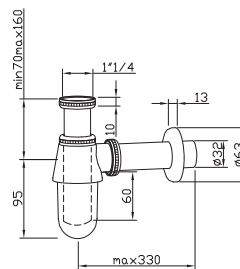

Сифон в виде бутылки для раковины

100039181 - N199514001

○ Хром

28,00 €