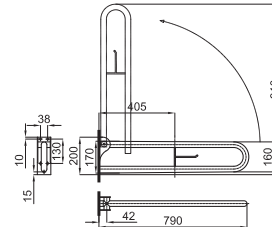

Штанга откидная вертикальная 80 см с держателем туалетной бумаги