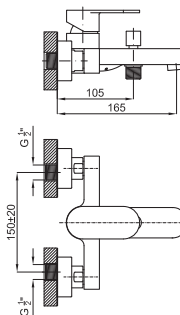

Наружный однорычажный смеситель для ванны / душа с керамическим картиджем Ø35 мм. Подключение 1/2", автоматический переключатель и аэратор "plus". Расстояние между выходами 150 +/-15 мм.

100107941 - N194710511

Хром

154,00 €