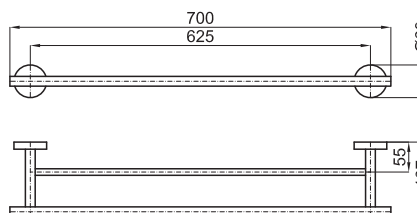

100103968 - N643000022

Хром

93,00 €