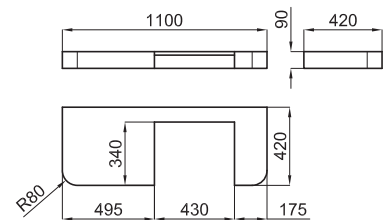

100057173 - N804860003

Орех

812,00 €

100059748 - N804861105

Белый

695,00 €

Столешница подвесная с механизмом с правой стороны столешницы для раковины Neox, с размерами 110см ширина на 42см глубина. Держатель полотенец не включает.