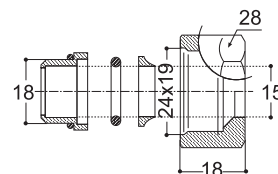

100041894 - N599910011

Золото

11,00 €

100041895 - N599910015

Старинная бронза

13,00 €

Соединительный фитинг nivelite 24 x 19 x 15 см.

100041897 - N599970001