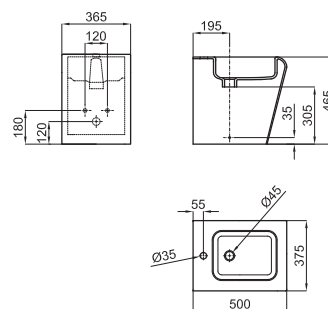

Белый

587,00 €

Сиденье для унитаза, с амортизированными петлями

100048491 - N391000003

Белый

167,00 €

(2) Рекомендуется использование гибких труб соединения 100041214 - N420400731 для настенного водослива.

Биде напольное с креплениями 100041212 - N420150000 (2)