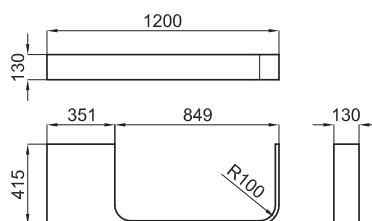

100094024 - N384000004

○ Белый

704,00 €

100094019 - N384000007

● Чёрный

704,00 €

Подвесная столешница с отверстием с правой стороны для подвесной умывальной раковины Bela 85 см. Размеры 120 x 42 x 13 см.

100094020 - N384000006