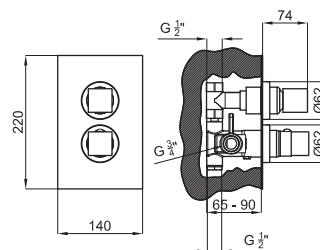

(1) Цвет inox относится только к отделке

Смеситель с термостатом, утепленный, на 1 отверстие, с элементом покрытия из воска. Связи 1/2" - 3/4" согласно плану. Пропускная способность при 3 барах (со смешанной водой) – с 18,2 л/мин. Он включает клапан анти-возвращение и стоп для безопасности в 38°C. (1)

100038758 - N161407701	Хром	708,00 €
100044083 - N161407744	Нержавеющая сталь	856,00 €
100044084 - N161407776	Чёрный	856,00 €

(1) Цвет inox относится только к отделке