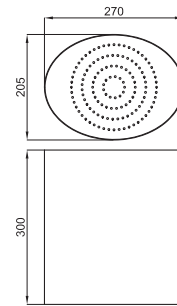

Верхний душ, монтируемый в потолок 30 см.

100038680 - N160450001

Хром

1.691,00 €