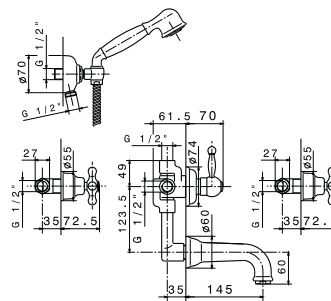

Смеситель, утопленный, для ванны / душа с керамическим картиджем (открытие 90°). Связь 1/2", ручной переключатель и азратор "plus". Включает ручной душ и гибкие шланги. Пропускная способность при 3 барах (со смешанной водой) душа: 22 л/мин., ванны: 28,4 л/мин.

100038531 - N147151601	Хром	530,00 €
100060254 - N147151604	Хром / Золото	661,00 €
100038532 - N147151611	Золото	1.024,00 €
100038533 - N147151615	Старинная бронза	766,00 €