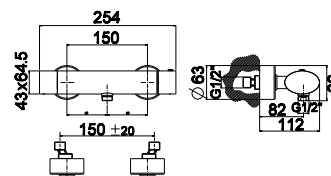

Наружный смеситель с термостатом для душа с элементом покрытия из воска. Связь 1/2". Включает клапан анти-возвращение и стоп для безопасности в 38-ой. Расстояние между выходами 150 +/-20 мм. Пропускная способность при 3 барах (со смешанной водой) 17,78 л/мин.

100038683 - N160620801

Хром

574,00 €