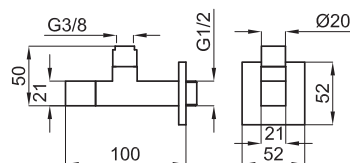

100102323 - N172390019

87,00 €