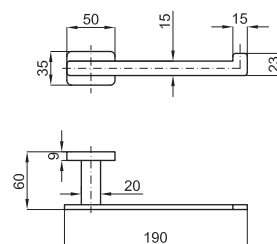

78,00 €

Держатель туалетной бумаги без крышки

100042528 - N641111601

61,00 €

Держатель ерша для унитаза настенный

100042530 - N641330001

105,00 €

Крючок-вешалка