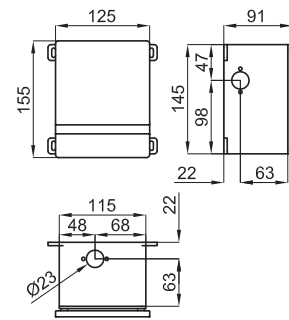

Детали встроенные: Smart Line

Панель инфракрасной системы спуска для подвесного унитаза.
Питание переменный ток 220В

100104527 - N399999869

818,00 €

kiwa