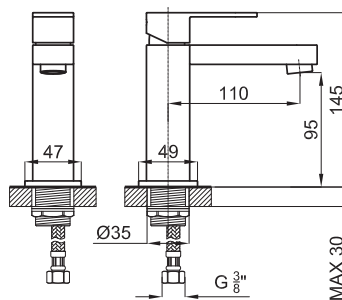

Однорычажный смеситель для раковины с керамическим картриджем Ø25 мм. Подключение 3/8", длина шлангов 370-мм., без автоматического клапана слива и с аэратор "plus".
Пропускная способность при 3 барах (со смешанной водой) 5 л/мин.

100126423 - N194710554

Хром

107,00 €