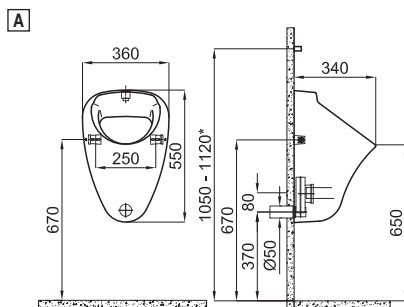

Писсуары

ACRO - Писсуар с верхним подводом и боковым креплением, с крепежными элементами N420450000-100041212. В комплект включается сифон N45060001-100041316. Может устанавливаться на капитальной стене или перегородке. Высота установки кнопки смыва зависит от артикула 100067698 - N199999921

100090783 - N380000012

☐ Белый

121,00 €

ACRO - Писсуар Acro с задним подводом и боковым креплением, с крепежными элементами N420450000-100041212. В комплект включается сифон N45060001-100041316. Может устанавливаться на капитальной стене или перегородке.

100090784 - N380000014

☐ Белый

121,00 €