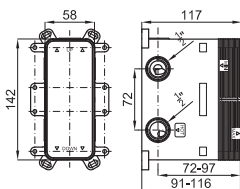

SMART BOX - Встроенный корпус для быстрой установки универсальный для смесителей с 2 или 3 выходами. С керамическим картриджем Ø35 мм и подключением 1/2". Пропускная способность всех трех выходов при давлении 3 бар составляет 20,1 л/мин. В комплект входят 2 глушителя шума и 2 заглушки 1/2".

100124167 - N19999572

123,00 €

SMART BOX - Внутренние элементы для встроенного корпуса смесителя 100124167 - N19999572

100124170 - N19999574

131,00 €

PROJECT LINE - Внутренняя часть встроенного смесителя для ванны/душа с керамическим картриджем 35мм автоматическим инвертором и подключениями 1/2". Пропускная способность при 3х барах со смешанной водой: ванная 20л/мин и душ 18л/мин.

100107958 - N194710517

93,00 €

NEW