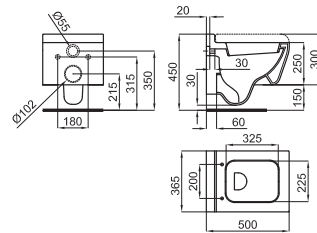

Унитаз подвесной с креплениями 100099888 - N499816916