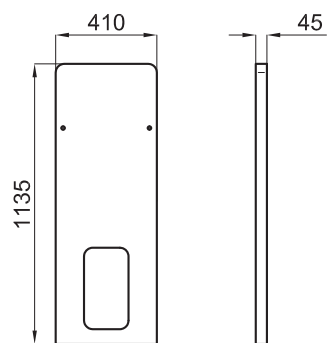

NEW

100123829 - N365850096

○ Белый

429,00 €

100123828 - N365850097

● Чёрный

516,00 €

NEW