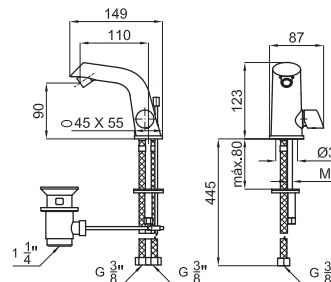

100063476 - N183050308

787,00 €

Однорычажный смеситель для биде с керамическим картриджем Ø25 мм. Связь 3/8". Длина шлангов 445 мм. С автоматическим клапаном слива. Аэратор "plus". Пропускная способность при 3 барах (со смешанной водой) 11,48 л/мин.