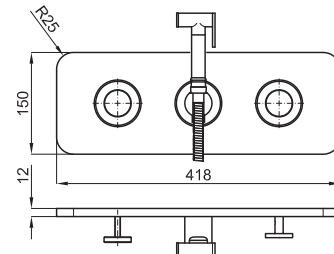

Комплект гигиенического душа MOOD. Включает: Независимая панель из KRION® с углублением для 3 принадлежностей, Однорычажный встроенный настенный смеситель для комплекта гигиенического душа, Санитарный для душа, Настенный держатель для ручного душа, с подводом воды, Гибкий шланг с двойным швом 125, Крючок

100138274 - N387000040	Snow - Хром	447,00 €
100138264 - N387000044	Strawberry - Хром	447,00 €
100138126 - N387000042	Navy - Хром	447,00 €