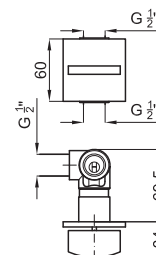

Хром

239,00 €

100081806 - N169760029

Золото

335,00 €

Переключатель настенный, утепленный. Связь 1/2". Переключатель ручной. Пропускная способность при 3 барах (со смешанной водой) 25,71 л/мин.

100038841 - N169235201