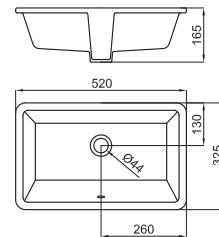

# Гамма Sotto

Раковина 52,5х36см утопленная под столешницу со сливом. Требуется набор креплений под столешницу 100041307 - N499041500.

100110078 - N39999823

Белый

174,00 €

**NEW**

Раковина 52х32,5см утопленная под столешницу со сливом. Требуется набор креплений под столешницу 100041307 - N499041500.