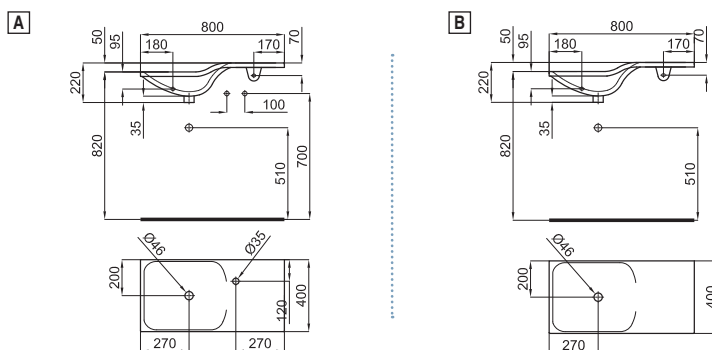

A

Раковина 80см подвесная с перемещенным углублением налево, слив и крепления 100041225 - N421040000

100094053 - N850000970

☐ Белый

772,00 €

B

Без отверстия для смесителя

100094052 - N365850077

☐ Белый

772,00 €