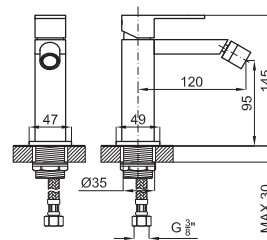

Однорычажный смеситель для биде с керамическим картиджем Ø25 мм. Подключение 3/8", длина шлангов 370-мм., без автоматического клапана слива слива и с аэратор "plus". Пропускная способность при 3 барах (со смешанной водой) 9 л/мин.

100126420 - N194710555

Хром

107,00 €