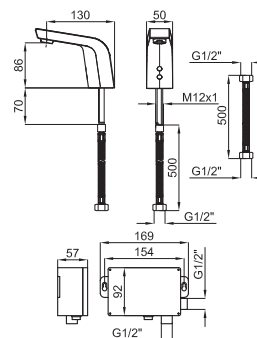

SQUARE - Электронный смеситель с одним подводом воды, подключение 1/2" без сливного клапана и с аэратором "plus". Батарея 6В. Пропускная способность при 3 барах - 5 л/мин.

100114432 - N194710532

Хром

233,00 €