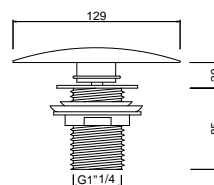

28,00 €

PUSH SQUARE - Донный клапан (кнопка-клик) без перелива

100039220 - N199706601

61,00 €

PUSH OVAL - Донный клапан (кнопка-клик) без перелива

100039221 - N199706701

○ Хром

61,00 €