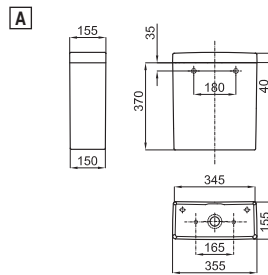

A Бачок с механизмом нижней подачи воды слева и с механизмом пред-смонтированным, крепления, шов

100056915 - N370170443

○ Белый

189,00 €

B Бачок с механизмом боковой подачи воды и с механизмом пред-смонтированным, крепления, шов

100065799 - N370170471

○ Белый

197,00 €

(1) Необходимо

S - V

100049698
N499816825

S - H

100041216
N420442300