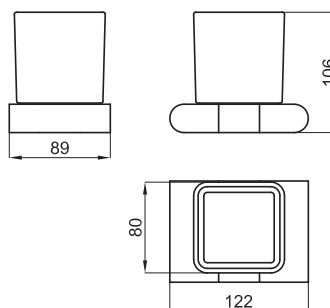

100094172 - N643000011

Хром

141,00 €