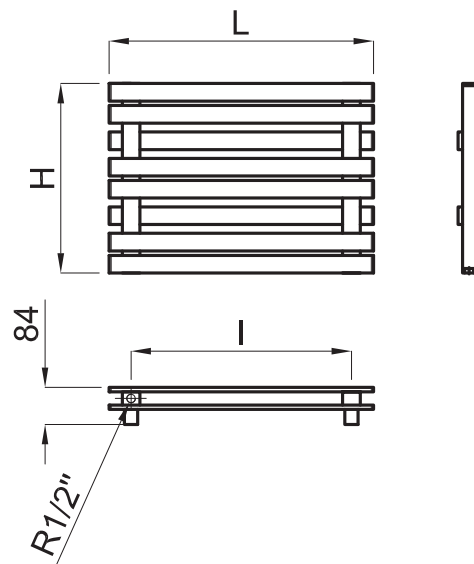

Inox Mini

Изготавливается из полированной нержавеющей стали AISI 304. Этот материал придает изделию прочность и долговечность, превышающие стандартные рыночные показатели. Прекрасно сочетается с серией смесителей Inox и с отделкой

Inox серий Cota и Irla. Благодаря своим небольшим размерам (600 x 430 мм), мы можем установить его в любом, даже самом маленьком, помещении.

L mm	600
I mm	500
H mm	430
Tubo Nº	8
Kcal/h Watt	360 - 418
Resist. W	300
Fij. Nº	4

600x430 mm.

(,)		100047962 - N535000002		Нержавеющая сталь матовый	1.326,00 €
(E1)		100062540 - N535000071		Нержавеющая сталь матовый	1.727,00 €
(ET1)		100062543 - N535000068		Нержавеющая сталь матовый	2.075,00 €
(M1)		100062545 - N535000067		Нержавеющая сталь матовый	1.689,00 €
(MT1)		100062548 - N535000070		Нержавеющая сталь матовый	2.017,00 €

Дополнительные элементы, входящие в комплект

(E1)
(M1)

(ET1)
(MT1)