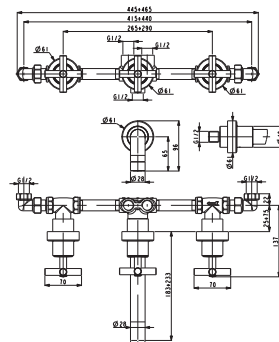

A

Смеситель-моноблок для ванна / душа с керамическим картиджем (открытие 90°) для установки с набором стоек. Подключение 3/4", ручной переключатель и аэратор "plus". В комплект не входит ручной душ, ни шланг, ни держатель. Пропускная способность при 3 барах (со смешанной водой) 33 л/мин.

100038271 - N134138601	Хром	663,00 €
100082733 - N234949941	Золото	897,00 €

B

Стойки, набор

100038288 - N134460001	Хром	801,00 €
100082666 - N134650011	Золото	1.083,00 €