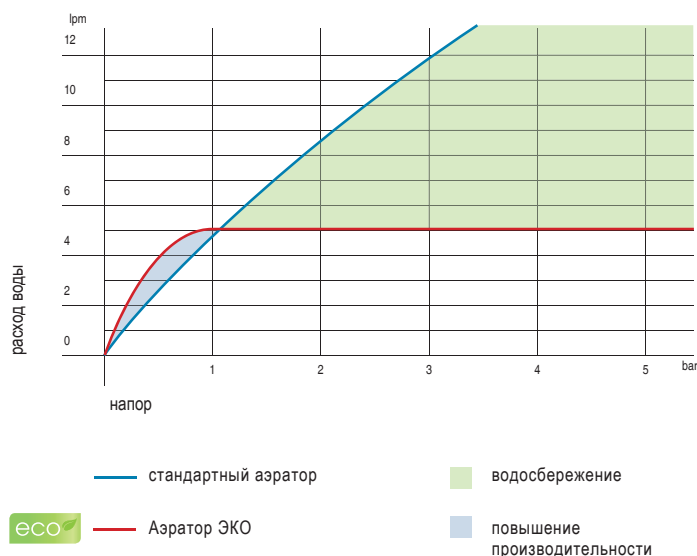

пример однорычажный смеситель с аэратором ЭКО (серия ACRO N)

Потребление и экономия для смесителей умывальной раковины и биде

Стандартный аэратор (без ограничителя расхода воды)	12 л/мин - 0%		
Аэратор ЭКО	3.5 л/мин - 70%	5 л/мин - 55%	7 л/мин - 40%
Spray ECO	2 л/мин - 83%	3.5 л/мин - 70%	∅

ОГРАНИЧИТЕЛИ

Ограничители расхода воды могут устанавливаться на смесителях для умывальной раковины, биде, на наружных смесителях душа, на ручном душе, распылителях дождевого душа и кухонных смесителях.

Для душа ограничитель может монтироваться на соединении между смесителем и гибким шлангом или между гибким шлангом и ручным душем.

Существуют версии 6, 9 и 12 л/мин.

АЭРАТОР ЭКО

Аэратор ЭКО всегда поддерживает постоянное давление воды в минуту, независимо от общего напора. Это значит, что с выбранной моделью этого аэратора сбережение потребления воды и энергии от 40 % до 70 %. Это касается подходящего набора смесителей с аэратором.

Таким образом поддерживается расход воды, независимо от ее напора. В данном примере удается достичь экономии до 60% при стандартном напоре, причем это никак не влияет на удобство пользователя.

Этот аэратор выпускается в нескольких вариантах (3,5 л/мин, 5 л/мин, 7 л/мин)

SPRAY ECO

Вариант Spray аэратора Eco идеально подходит для поддержания максимальной функциональности при действительно низком уровне потребления (до 2 литров в минуту). Обеспечивает распыляемый расход воды с напором, достаточным для любого типа использования и без разбрызгиваний. Это означает, что, в зависимости от выбранной модели аэратора, достигается экономия потребления воды и энергии от 41% до 83% по сравнению со смесителями, имеющими обычный аэратор.

Выпускается в двух версиях (2 л/мин, 3,5 л/мин).

ПРЕИМУЩЕСТВА ОГРАНИЧИТЕЛЯ РАСХОДА ВОДЫ

ПРОБЛЕМА

РЕШЕНИЕ

ПРОБЛЕМА

РЕШЕНИЕ