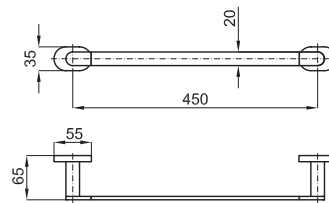

100042516 - N640050901

92,00 €