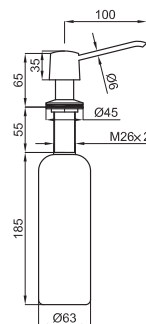

Дозатор мыла встраиваемый в столешницу

100114688 - N643000034

80,00 €