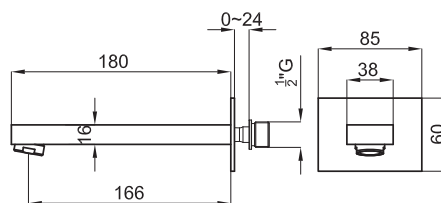

1 216

Излив, утолщенный, для ванны, с подключением 1/2". Аэратор "clean".
Пропускная способность при 3 барах (со смешанной водой) 21 л/мин.

100077252 - N29999741

Хром

158,00 €

4,3 54