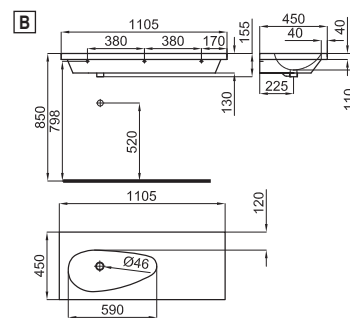

A ● ● ● ● HOTELS - Раковина 110см подвесная с перемещенным углублением влево, слив и крепления 100041225 - N421040000. Держатель полотенцев не входит в комплект. С отверстием для смесителя

100063879 - N396990833

○ Белый

557,00 €

B ● ● ● ● HOTELS - Без отверстия для смесителя

100068610 - N396990834

○ Белый

557,00 €