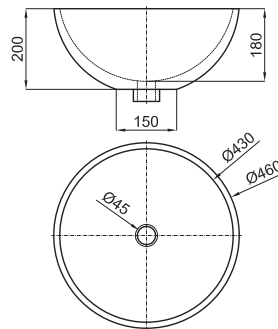

Гамма Options

LOUNGE - Раковина Ø46 см опорой без слива. Рекомендуем использовать закрепленный сливной клапан или решетку.

100060962 - N379000001

Белый

314,00 €