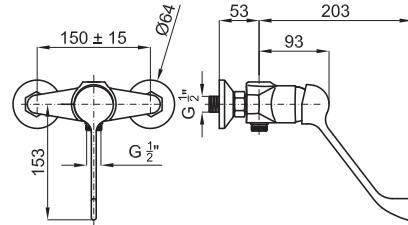

Наружный однорычажный смеситель для душа с керамическим картриджем Ø40 мм., связь 1/2" и санитарная ручка управления. Расстояние между выходами 150 +/-15 мм. Пропускная способность при 3 барах (со смешанной водой) 13,37 л/мин.

100082861 - N140140040

Хром

119,00 €