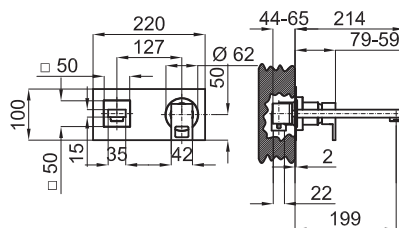

(1) Цвет inox относится только к отделке

Однорычажный смеситель , утопленный, с керамическим картриджом $\varnothing$ 35 мм. Связь 1/2", без клапана слива и аэратор "plus". Пропускная способность при 3 барах (со смешанной водой) 12,4 л/мин. (1)

100038708 - N161011301	Хром	566,00 €
100044061 - N161011344	Нержавеющая сталь	685,00 €
100038710 - N161011376	Чёрный	685,00 €

(2) Для его функционирования необходимо использовать однорычажный независимый смеситель для раковины 100038712 - N161018001.