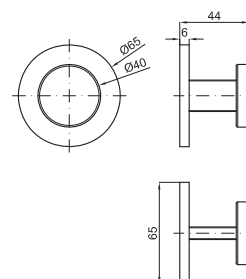

Quatro

Крючок

100123136 - N699520015	 Хром	51,00 €
100123150 - N699520014	 Белый	56,00 €

Держатель туалетной бумаги с крышкой

100123141 - N699520018

Хром

295,00 €

100123155 - N699520020