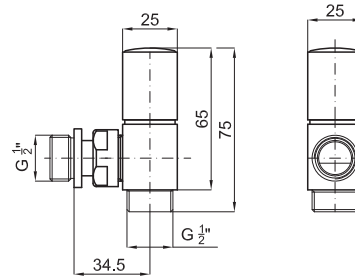

100058638 - N599990054

☐ Белый

66,00 €

100058640 - N599990051

☐ Хром

73,00 €

Квадратный клапан 1/2" + фитинг 15 для медные трубы Ø15

100069255 - N535000075

☐ Нержавеющая сталь

168,00 €