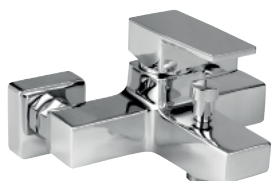

Наружный однорычажный смеситель для ванны / душа с керамическим картриджем Ø35 мм., связь 1/2", полуавтоматический переключатель и аэратор "plus". Расстояние между выходами 150 +/- 15 мм. Пропускная способность при 3 барах (со смешанной водой) душа: 14,37 л/мин. и ванны: 20,1 л/мин.

100123636 - N172390028

181,00 €