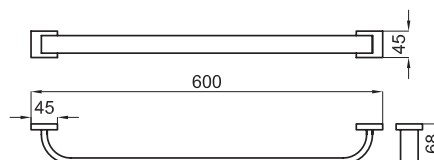

100123567 - N642000018	Хром	175,00 €
100123566 - N642000015	Белый	192,00 €

Держатель полотенец 60 см.

100123569 - N642000017	Хром	189,00 €
100123568 - N642000014	Белый	208,00 €

Держатель туалетной бумаги без крышки