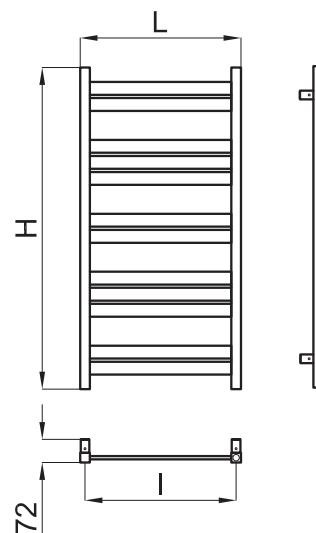

Inox Lux

Изготавливается из полированной нержавеющей стали AISI 304. Этот материал придает изделию прочность и долговечность, превышающие стандартные рыночные показатели. Прекрасно сочетается с серией смесителей Inox и с отделкой

inox серий Cota и Irta. Имеется в наличии как в версии водного типа (,), так и электрического (E1 и E2).

L mm	500
I mm	470
H mm	1000
Tube Nº	12
Kcal/h Watt	538 - 623
Resist. W	750
Fij. Nº	4

500x1000 mm.

(,)		100047970 - N535000005		Нержавеющая сталь матовый	1.933,00 €
(E1)		100048254 - N535000042		Нержавеющая сталь матовый	2.245,00 €
(ET1)		100048231 - N535000027		Нержавеющая сталь матовый	2.600,00 €
(M1)		100048285 - N535000044		Нержавеющая сталь матовый	2.227,00 €
(MT1)		100048260 - N535000049		Нержавеющая сталь матовый	2.556,00 €

Дополнительные элементы, входящие в комплект

(E1)
(M1)

(ET1)
(MT1)