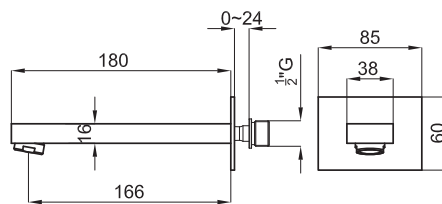

Излив, утепленный, для ванны, с подключением 1/2". Аэратор "clean".
Пропускная способность при 3 барах (со смешанной водой) 21 л/мин.

100077252 - N299999741

Хром

158,00 €