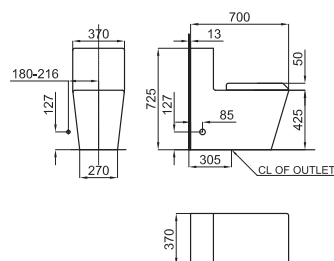

LOUNGE - Унитаз-моноблок со съемным сиденьем UF Soft Close и механизмом двойного слива (6/3л). Американский стандарт

100114349 - N396990858

☐ Белый

767,00 €