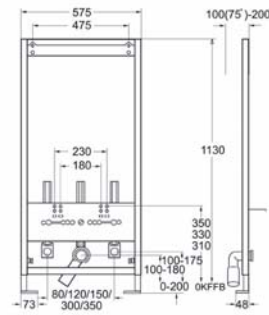

Детали встроенные: Premium Line

Рама для биде подвесного. Установка в тонкую стену с набором креплений 100041103 - N398160000. Колено-пластина для установки шлангов.

100041100 - N398073500

361,00 €