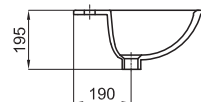

Гамма «Встраиваемые Изделия»

Раковина 57 х 45см утопленная сверху столешницы со сливом.

100109944 - N396990852

○ Белый

92,00 €