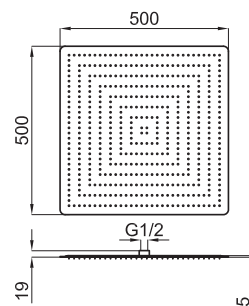

Гамма "Сверхплоские рассеиватели"

- (3) Рекомендуется для настенного монтажа
  100090428
- (4) Рекомендуется для инсталляции в потолок
  100047346

NK LOGIC - Верхний душ Square 50 см., без шарового соединения.
Пропускная способность при 3 барах (со смешанной водой) 18 л/мин. (3) (4).

100090137 - N199999810

658,00 €

- (3) Рекомендуется для настенного монтажа
  100090428
- (4) Рекомендуется для инсталляции в потолок
  100047346