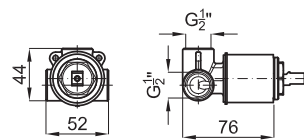

**SMART BOX** - Встроенный корпус для быстрой установки универсальный для смесителей с 1 выходом. С керамическим картриджем Ø35 мм и подключением 1/2". Пропускная способность при давлении 3 бар составляет 22,1 л/мин. В комплект входят 2 глушителя шума и заглушка 1/2".