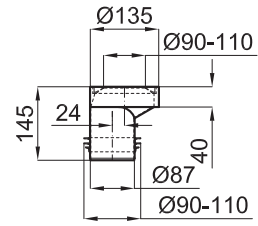

Дополнительные элементы

Удаленная муфта соединение унитаза, выход вертикальный, что дает легкое боковое перемещение. Для соединения унитаза вертикального выхода с трубопроводами слива от 90 до 110мм.

100041330 - N499572400

● Чёрный

9,00 €