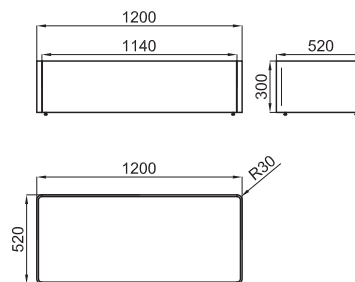

Мебель напольная, 120см ширина на 33см высота и 52см глубина, 1 ящик с замедленным закрытием.

100063961 - N859000001

Белый

1.370,00 €

100081874 - N859000014

Черный

1.351,00 €