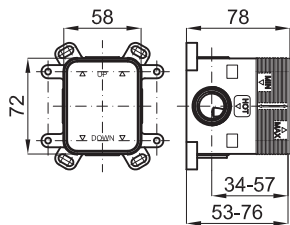

100044779 - N139070906

396,00 €

**SMART BOX** - Встроенный корпус для быстрой установки универсальный для смесителей с 1 выходом. С керамическим картриджем Ø35 мм и подключением 1/2". Пропускная способность при давлении 3 бар составляет 22,1 л/мин. В комплект входят 2 глушителя шума и заглушка 1/2".