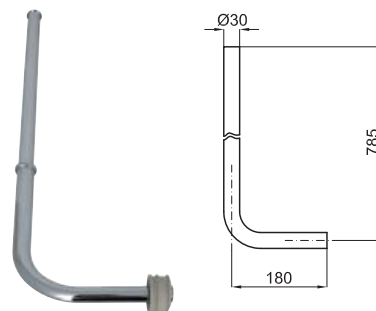

# Дополнительные элементы

A

B

Смеситель для унитаза с наружным таймером. Настенная установка.

100071314 - N199999911

160,00 €

Труба крепления для унитаза с наружным таймером

100071340 - N199999910