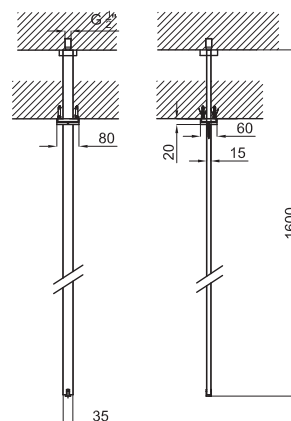

Излив для раковины , монтируемый в потолок. Связь 1/2". без клапана слива и аэратор "plus". Внимание: он включает только излив. Пропускная способность при 3 барах (со смешанной водой) 12,2 л/мин. (1) (2)

100038760 - N161508501	Хром	754,00 €
100044087 - N161508544	Нержавеющая сталь	910,00 €
100038761 - N161508576	Чёрный	910,00 €