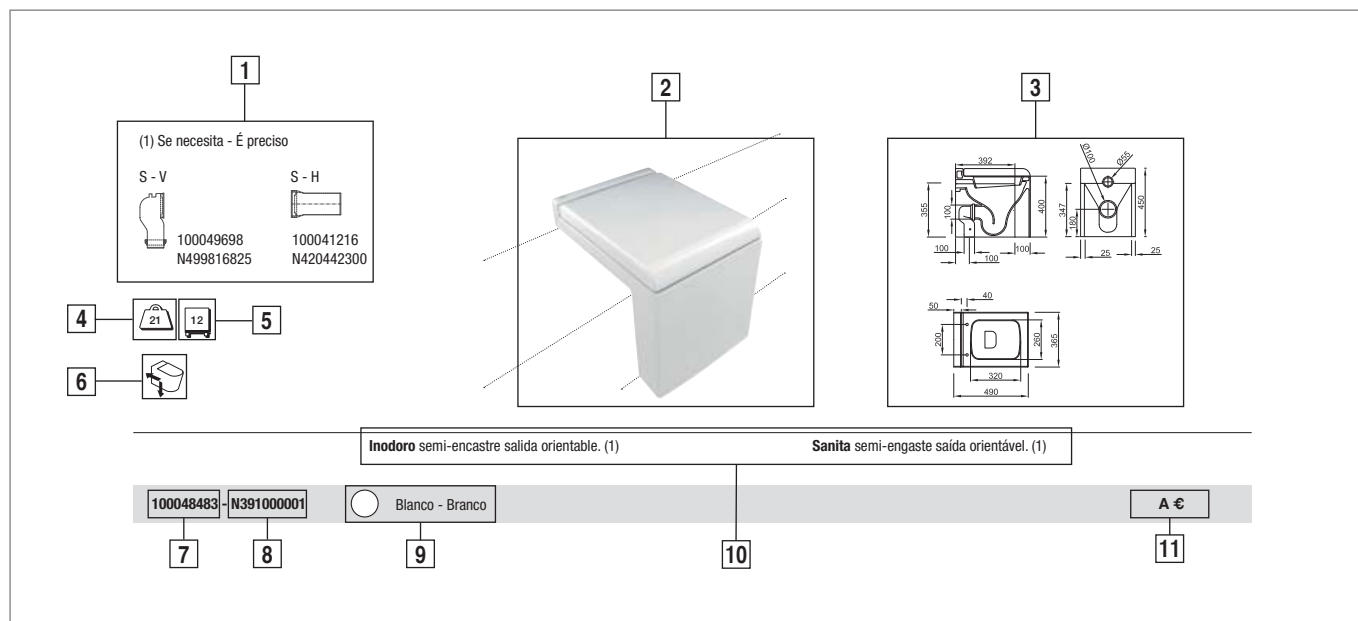

Перечень условных знаков с объяснениями

СТРУКТУРА ПРЕДСТАВЛЕНИЯ ИНФОРМАЦИИ В ПРАЙСЛИСТЕ NOKEN 2014.

1. 1 Дополнительная информация для оптимальной установки и / или использования артикула
2. 2 Фотография артикула. На фотографии могут быть изображены элементы, которые дополняют композицию
3. 3 Технические параметры артикула указаны в миллиметрах. Размеры керамических изделий, указанные в технических планах совпадают с допустимыми отклонениями, описанными в норме BS 3402:1969
4. 4 Вес на единицу товара указан в килограммах
5. 5 Количество единиц на паллет
6. 6 Символ артикула. Дополняет информацию по типу артикула и/или по одной из основных характеристик
7. 7 Код артикула SAP (1000...); используется Noken
8. 8 Код артикула KEA (N...); используется магазинами Porcelanosa
9. 9 Обработка поверхности артикула
10. 10 Техническое описание артикула
11. 11 Цена за единицу. Относится исключительно к артикулу описаному в "Техническом описании артикула"

РАКУРСЫ ПРЕДСТАВЛЕННЫЕ НА ПЛАНАХ ВЫПОЛНЕНЫ СОГЛАСНО ЕВРОПЕЙСКОЙ ЧЕРТЕЖНОЙ СИСТЕМЕ.