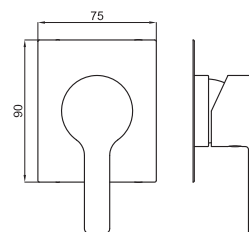

A 0,8 100 **NEW**

SMART BOX - Встроенный корпус для быстрой установки универсальный для смесителей с 1 выходом. С керамическим картриджем Ø35 мм и подключением 1/2". Пропускная способность при давлении 3 бар составляет 22,1 л/мин. В комплект входят 2 глушителя шума и заглушка 1/2".

100124166 - N199999568		117,00 €

A 0,8 100 **NEW**

SMART BOX - Внутренние элементы для встроенного корпуса смесителя 100124166 - N199999568

100124169 - N199999567		50,00 €

B 0,5 720

PROJECT LINE - Внутренняя часть встроенного смесителя для душа с керамическим картриджем 35мм и подключениями 1/2". Пропускная способность при 3х барах со смешанной водой 21л/мин

100107937 - N194710510		64,00 €

NEW

1 100