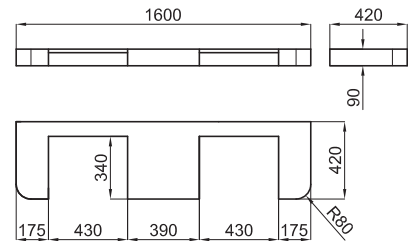

Столешница подвесная с двойным механизмом для раковины Neox 160см ширина на 42см глубина. Держатель полотенец не включает.

100057174 - N804860002

☒ Орех

1.221,00 €

100059741 - N804860004

☐ Белый

1.100,00 €