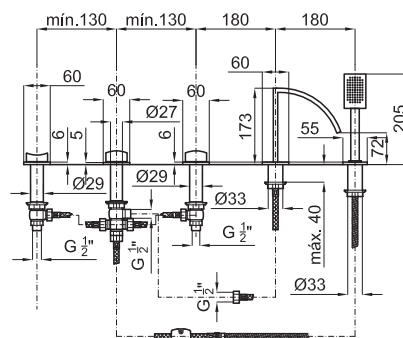

Смеситель для ванны на 5 отверстий. Включает 2 типа пульта, излив для ванны, переключатель и ручной душ со шлангом в 150-см. Связь 1/2". Излив для ванны, без азратора. Падение воды каскадом. Пропускная способность при 3 барах (со смешанной водой) 12,03 л/мин. Гибкий шланг ручного душа поставляется в хромированном исполнении для всех видов отделки.

100038840 - N169233101

2.013,00 €

100081808 - N169760028

2.818,00 €