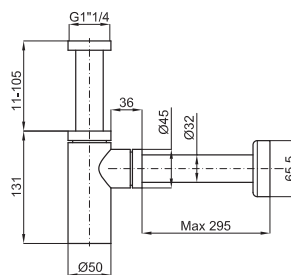

Дополнительный элементы

URBAN - Сифон в виде бутылки для раковины

100108205 - N194710533

○ Белый

157,00 €