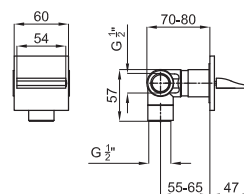

100082626 - N169760034

Хром

311,00 €

100082624 - N169760032

Золото

436,00 €

Переключатель настенный, утепленный. Связь 1/2". Переключатель ручной. Пропускная способность при 3 барах (со смешанной водой) 25,71 л/мин.