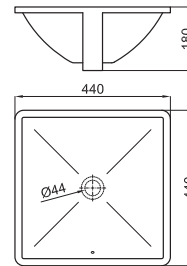

**NEW**

Раковина 45,5х34см утопленная под столешницу со сливом. Требуется набор креплений под столешницу 100041307 - N499041500.

100120592 - N396990867

Белый

146,00 €

**NEW**

Раковина 44x44см утопленная под столешницу со сливом. Требуется набор креплений под столешницу 100041307 - N499041500.