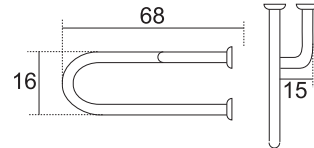

Штанга двойная с тремя настенными креплениями