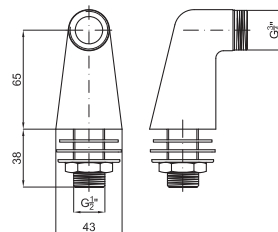

10,00 €

Длина шланга 3/8\". 600 мм.

100040416 - N299991800

Хром

12,00 €

Стойки, набор для установки смесителей на ванну 1/2\" - 3/4\" 6 см.

100066554 - N146500711

Хром