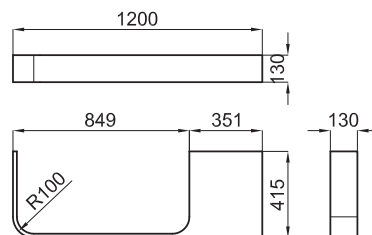

100042627 - N806262757

Зеркало

192,00 €

Раковина 85 см подвесная со сливом и креплениями 100041225 - N421040000.

100093745 - N384000009

Белый

448,00 €

Подвесная столешница с отверстием с левой стороны для подвесной умывальной раковины Bela 85 см. Размеры 120 x 42 x 13 см.