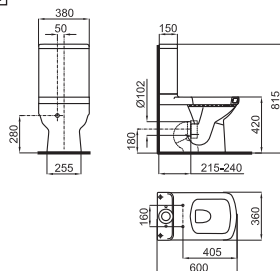

Полупьедестал для умывальной 35 см раковины с креплениями
100041212 - N420150000.

100080140 - N380000001

☐ Белый

94,00 €

(1) Необходимо

S - V

100058641
N275810003

S - H

100041216
N420442300

(2) Считается с биде серии NK-ONE (страницы 54).

A