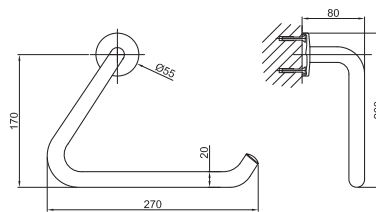

Держатель полотенец кольцевой для раковины, 27 см

100042184 - N617071145

☐ Блестящая нерж. сталь

67,00 €