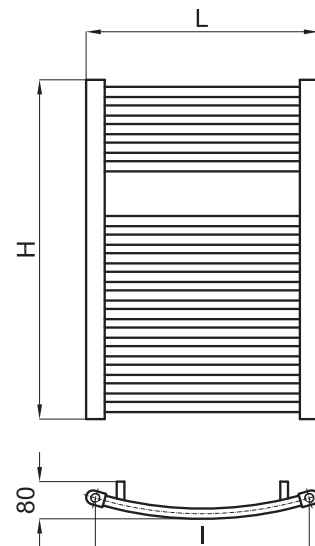

Contracts C

Предлагаются размеры 500 x 730 мм и 500 x 1200 мм, с белой отделкой RAL 9016 или хромированной. Кроме того, выпускаются версии водного типа (,), электрического (E1, E2), электрического с термостатом (ET1, ET2), смешанного (M1, M2) и смешанного с термостатом (MT1, MT2).

Этот радиатор является идеальным вариантом для людей, которые ищут удачное соотношение цены и качества.

	BL	CR
L mm	500	500
I mm	460	460
H mm	730	730
Tube №	16	16
Kcal/h Watt	285 - 333	236 - 274
Resist. W	400	400
Fij. №	4	4

500x730 mm.

(,)		100048009 - N539000013		Белый RAL 9016	145,00 €
(,)		100048019 - N539000016		Хром	301,00 €
(E1)		100048061 - N539000001		Белый RAL 9016	376,00 €
(E1)		100048065 - N539000007		Хром	563,00 €
(ET1)		100048121 - N539000066		Белый RAL 9016	412,00 €
(ET1)		100048075 - N539000043		Хром	620,00 €
(M1)		100048098 - N539000069		Белый RAL 9016	345,00 €
(M1)		100048107 - N539000047		Хром	538,00 €
(MT1)		100048073 - N539000017		Белый RAL 9016	379,00 €
(MT1)		100048070 - N539000041		Хром	592,00 €

Дополнительные элементы, входящие в комплект

(E1)
(M1)

(ET1)
(MT1)