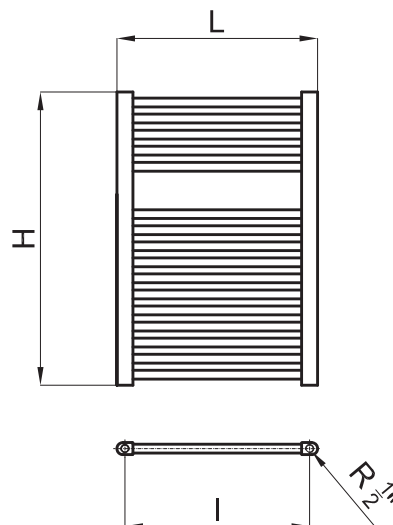

Contracts

В этой серии предлагается большое количество размеров (500 x 730 мм, 500 x 1120 мм), и отделки (белые RAL 9016 и хромированные). Кроме того, выпускаются версии водного типа (,) , электрического (E1, E2), электрического с термостатом (ET1, ET2), смешанного (M1, M2) и смешанного с термостатом (MT1, MT2).

Этот радиатор является идеальным вариантом для людей, которые ищут удачное соотношение цены и качества.

	BL	CR
L mm	500	500
I mm	460	460
H mm	730	730
Tube Nº	16	16
Kcal/h Watt	281 - 327	233 - 271
Resist. W	400	400
Fij. Nº	4	4

500x730 mm.

(,)		100048016 - N539000015		Белый RAL 9016	142,00 €
(,)		100048021 - N539000010		Хром	291,00 €
(E1)		100048063 - N539000006		Белый RAL 9016	373,00 €
(E1)		100048053 - N539000002		Хром	553,00 €
(ET1)		100048074 - N539000049		Белый RAL 9016	409,00 €
(ET1)		100048076 - N539000033		Хром	610,00 €
(M1)		100048301 - N539000071		Белый RAL 9016	339,00 €
(M1)		100048100 - N539000057		Хром	529,00 €
(MT1)		100048084 - N539000070		Белый RAL 9016	375,00 €
(MT1)		100048085 - N539000065		Хром	582,00 €

Дополнительные элементы, входящие в комплект

(E1)
(M1)

(ET1)
(MT1)