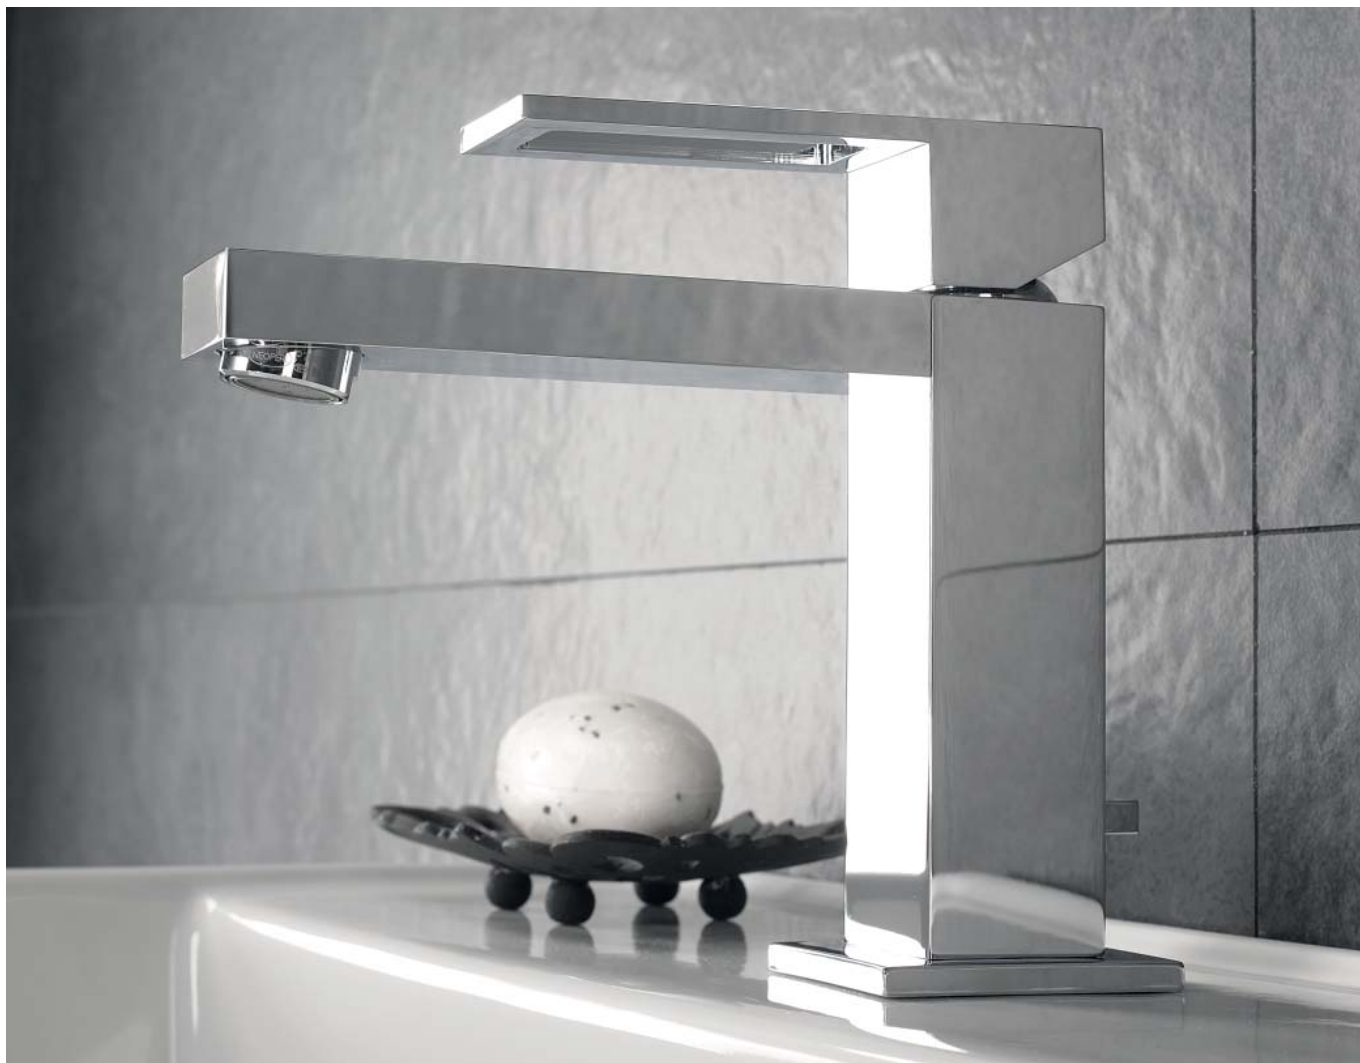

приспосабливаться, эта коллекция также предлагает элементы, как излив для раковины с установкой в потолок и для ванны с установкой в пол.

(1) Хромированный клапан слива для хромированной, блестящей отделки