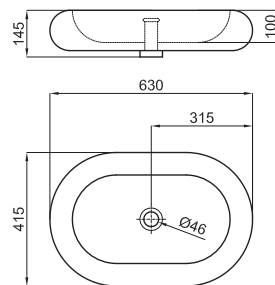

Гамма Clip

11,7 30

CLIP OVAL - Раковина 63 см с опорой со сливом.

100096459 - N321323640

○ Белый

358,00 €

100100301 - N366019935

○ Серебро

773,00 €

100100300 - N321323641

○ Золото

773,00 €

13,8 36