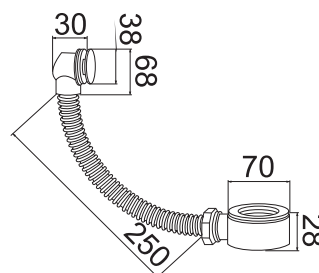

Сливной гарнитур

100039212 - N199580045

Хром

45,00 €