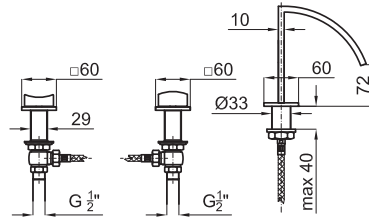

100038829 - N169060801

Хром

663,00 €

100081807 - N199999870

Золото

928,00 €

Смеситель для ванны на 3 отверстия. Включает 2 типа пульта и излив. Связь 1/2" и без аэратора. Падение воды каскадом. Пропускная способность при 3 барах (со смешанной водой) 25,54 л/мин.