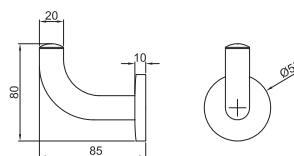

100042183 - N617020045

Блестящая нерж. сталь

34,00 €