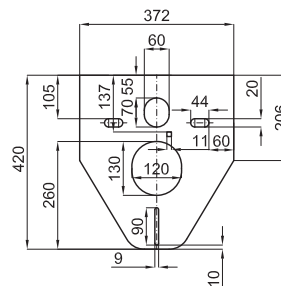

Защитная прокладка с акустической изоляцией для установки между подвесным унитазом или биде и керамической облицовкой стены.

100041087 - N396360000

41,00 €