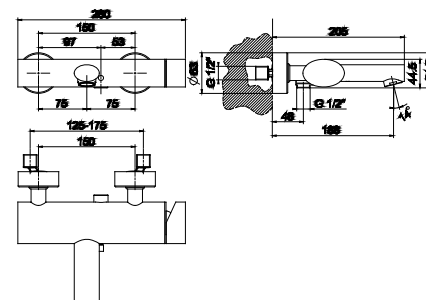

Наружный однорычажный смеситель для ванны / душа с керамическим картириджем Ø35 мм. Связь 1/2", автоматический переключатель и аэратор "plus". Расстояние между выходами 150 +/-25 мм. Пропускная способность при 3 барах (со смешанной водой) ванны: 18,85 л/мин. и душа: 17,62 л/мин.

100038656 - N160030801

Хром

530,00 €