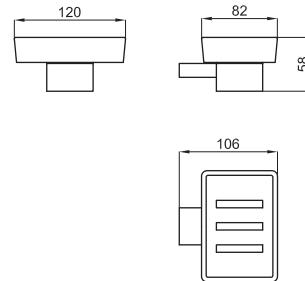

100094164 - N603470006	Хром	90,00 €
100124102 - N603470024	Белый	99,00 €

Мыльница настенная