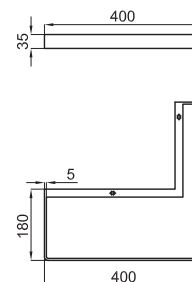

Держатель для полотенца 40x3,5 см. Крепления в комплекте. Совместима только с 100060787 - N370170461 и 100060785 - N370170466

100108239 - N852000048

○ Хром

258,00 €