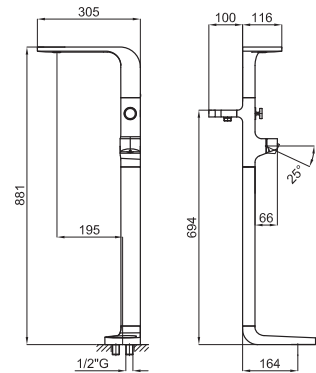

Смеситель для раковины настенный, цифровой с подключением 1/2", без сливного клапана. Дисплей с указателем температуры и пропускной способности. Функция аварийного отключения. Функции ЭКО: ограничение расхода воды и температуры (опционально). Предустановленные программы: чистка зубов, умывание, мытьё рук. Резервный источник питания. Пропускная способность при давлении 3 бар (со смешанной водой) составляет 15 л/мин. Необходимо подключение к источнику электроэнергии. В комплект входит трансформатор 100-240 В, 50/60 Гц, выходное напряжение 9В.

100123650 - N199999578	Хром	2.282,00 €
100123649 - N199999579	Белый	2.543,00 €