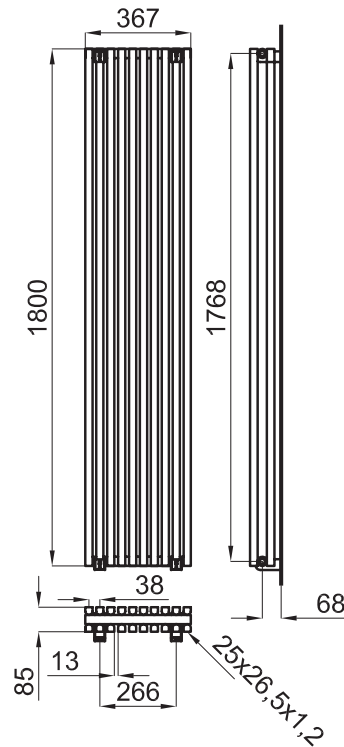

L mm	367
I mm	-
H mm	1800
Tubo N°	20
Kcal/h Watt	1560 - 1815
Resist. W	1250
Fij. N°	4

367x1800 mm.

Набор крючков входит в комплект.

⁽¹⁾ В смешанной версии радиатора возможен монтаж только по двутрубной системе. Монтаж в установках подготовленных для вентилей однотрубной системы невозможен.

(,)		100093774 - N543000008		Белый	847,00 €
(E1)		100093766 - N543000017		Белый	1.294,00 €
(ET1)		100093768 - N543000015		Белый	1.561,00 €
(M1) ⁽¹⁾		100093770 - N543000020		Белый	1.219,00 €
(MT1) ⁽¹⁾		100093772 - N543000013		Белый	1.487,00 €

Дополнительные элементы, входящие в комплект