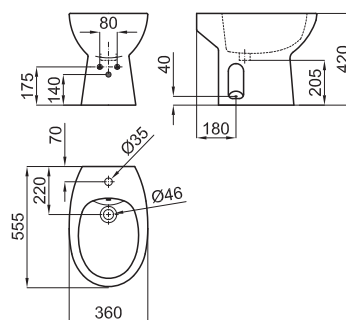

Биде напольное с креплениями 100040452 - N301150000.