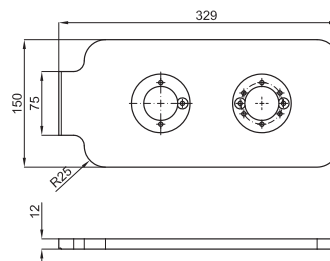

Панель из KRION® с углублением для 2 принадлежностей.

100123754 - N899999874	☐ Snow	95,00 €
100123755 - N899999871	☐ Strawberry	103,00 €
100123753 - N899999872	☐ Navy	103,00 €