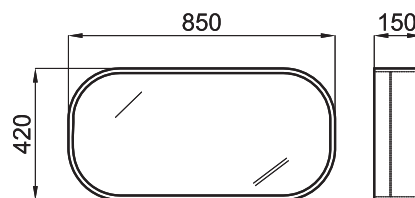

Зеркало со встроенной полкой 85x42 см

100114668 - N899999879

☐ Белый

706,00 €