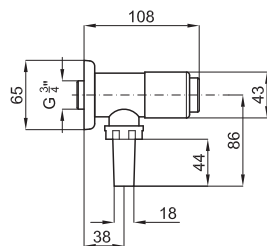

Дополнительные элементы

A