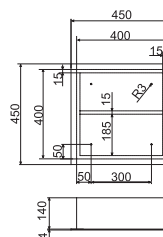

Зеркало-Хром

830,00 €

Зеркало-шкаф с круговой дверцей 50x15 см

100042720 - N812366458

Зеркало-Хром

296,00 €

Зеркало-шкаф с квадратной дверцей 45x15x45 см.

100042721 - N812366558