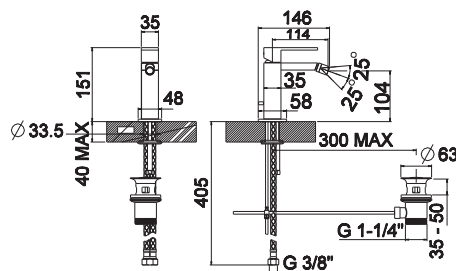

Однорычажный смеситель для биде с керамическим картирджем Ø25 мм. Связь 3/8", длина шлангов 405-мм, с автоматическим клапаном слива и аэратор "plus". Пропускная способность при 3 барах (со смешанной водой) 8 л/мин. (1) (2)

100038720 - N161020001	Хром	417,00 €
100038721 - N161020010	Блестящий	510,00 €
100038727 - N161020041	Жемчужина	510,00 €
100044067 - N161029944	Нержавеющая сталь	510,00 €
100038734 - N161029976	Чёрный	510,00 €