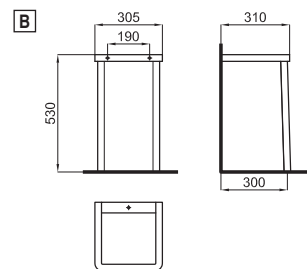

Раковина для стирки

100061245 - N377000995

○ Белый

174,00 €

Опора для раковины для стирки

100061246 - N377001002

○ Белый

39,00 €