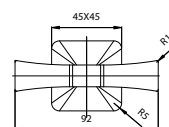

Крючок-вешалка

	100042450 - N634020001	Хром	67,00 €
NEW	100123840 - N634560011	Бронза	73,00 €
NEW	100123841 - N634560008	Золото	73,00 €