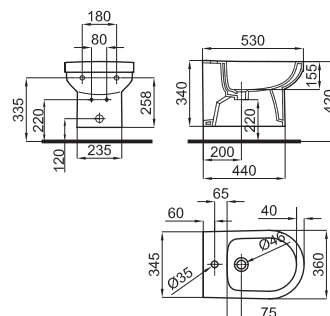

(2) Рекомендуется использование гибких труб соединения 100041214 - N420400731 для настенного водослива.

Биде напольное с креплениями 100041212 - N420150000 (2)

100056911 - N370170440

Белый

150,00 €

(2) Рекомендуется использование гибких труб соединения 100041214 - N420400731 для настенного водослива.