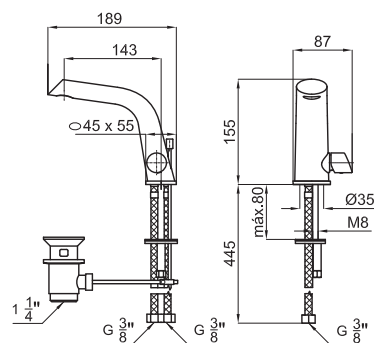

Essence C

Эти смесители завершают понятие полного снаряжения ванны. Элегантная линия дизайна соединяется с самыми настоящими тенденциями. Цилиндрические и слегка

склоненные вперед формы предаёт большую эргономику и смелый образ.

Однорычажный смеситель для раковины с керамическим картриджем Ø25 мм. Связь 3/8". Длина шлангов 445 мм. С автоматическим клапаном слива. Аэратор "slim". Пропускная способность при 3 барах (со смешанной водой) 12,89 л/мин.

100063483 - N183050304

Хром

478,00 €