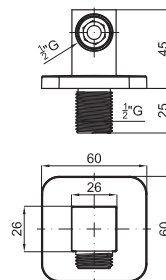

Подвод воды настенный, для гибкого шланга

100093563 - N199999763

Хром

68,00 €