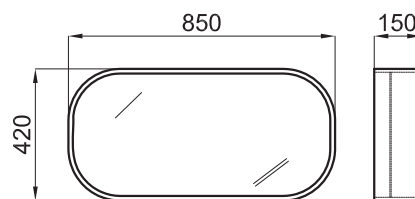

Зеркало со встроенной полкой 85x42 см и светодиодной подсветкой. IP-44

100114669 - N899999878

☐ Белый

874,00 €