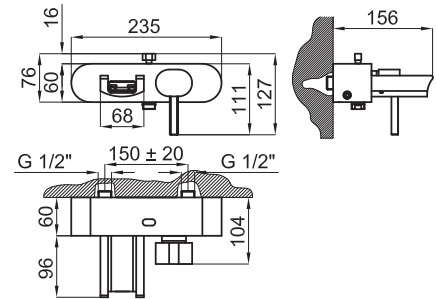

Наружный однорычажный смеситель для ванны/душа с керамическим картриджем Ø35 мм. Связь 1/2", автоматический переключатель и без аэратора. Падение воды каскадом. Расстояние между выходами 150 +/- 20 мм. Пропускная способность при 3 барах (со смешанной водой) 20,3 л/мин.

100038973 - N180030801

930,00 €