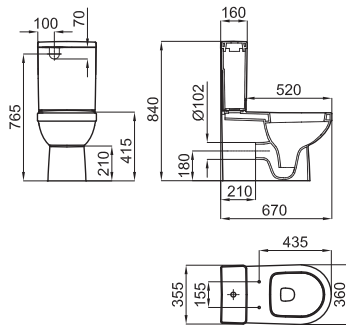

NK Compact

(1) Необходимо

S - V

100049698
N499816825

S - H

100041216
N420442300

A

B

C

Унитаз напольный с направляемым выходом и с креплениями
100041212 - N420150000. (1)

100056900 - N370170444

○ Белый

282,00 €

Унитаз с направляемым выходом, с функцией встроенного биде. Аксессуары для монтажа входят в комплект, кроме гибких шлангов подключения. (1)

100064171 - N370170464

○ Белый

290,00 €

Бачок с задней подачей воды слева и с механизмом пред-смонтированным, крепления, шов.

100056910 - N370170445

обычный смыв - 6 / 3 л.

196,00 €

100066241 - N402599919

Разряд ЭКО - 4,5 / 3 L.

196,00 €

NK PROGRAM
Сиденье для унитаза, с амортизированными петлями

100123831 - N370170506

○ Белый

158,00 €

(1) Необходимо

S - V

100049698
N499816825

S - H

100041216
N420442300

Напольный унитаз с направляемым выходом, керамический смывной бачок с внутренним резервуаром для воды и задним верхним левым подводом, внутренний резервуар из пластика. (1)

NEW 100123945 - N370170507

○ Белый

569,00 €

NK PROGRAM
Сиденье для унитаза, с амортизированными петлями

100123831 - N370170506

○ Белый

158,00 €