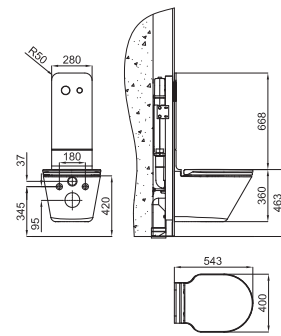

Комплект подвесного унитаза MOOD. Подвесной унитаз, сиденье с плавным закрыванием и крышкой из KRION®. Настенная панель из KRION® с хромированными кнопками. Самонесущая инсталляция SMART LINE 100104494 - N386000007

100128753 - N387000029	Snow - Хром	1.246,00 €
100128754 - N387000031	Strawberry - Хром	1.325,00 €
100128772 - N387000036	Navy - Хром	1.325,00 €

Комплект подвесного унитаза MOOD. Подвесной унитаз, сиденье с плавным закрыванием и крышкой из KRION®. Настенная панель из KRION® с кнопками белого цвета. Бачок Smart-line 100104498 - N386000018

100128770 - N387000033	Snow - Белый	1.246,00 €
100128775 - N387000035	Strawberry - Белый	1.325,00 €
100128771 - N387000037	Navy - Белый	1.325,00 €

Комплект подвесного унитаза MOOD. Подвесной унитаз, сиденье с плавным закрыванием и крышкой из KRION®. Настенная панель из KRION® с хромированными кнопками. Бачок Smart-line 100104498 - N386000018

100128774 - N387000032	Snow - Хром	1.246,00 €
100128776 - N387000038	Strawberry - Хром	1.325,00 €
100128773 - N387000034	Navy - Хром	1.325,00 €