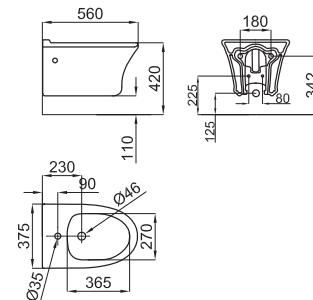

100090698 - N399999901 ○ Белый 233,00 €

100123833 - N356330439 ○ Белый 142,00 €

(1) Рекомендуется использование гибких труб соединения 100041214 - N420400731 для настенного водослива.

Биде подвесное с креплениями 100062412 - N490000003 (1)