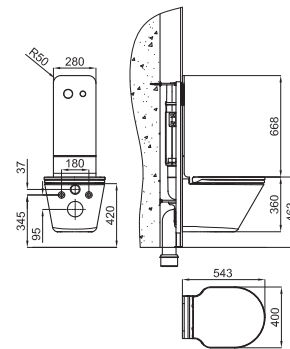

Комплект подвесного унитаза MOOD. Подвесной унитаз, сиденье с плавным закрываением и крышкой из KRION®. Настенная панель из KRION® с кнопками белого цвета. Инсталляция Smart-line 100104496 - N386000004

100124121 - N387000004		Snow - Белый	1.246,00 €
100124123 - N387000008		Strawberry - Белый	1.325,00 €
100124120 - N387000007		Navy - Белый	1.325,00 €

Комплект подвесного унитаза MOOD. Подвесной унитаз, сиденье с плавным закрываением и крышкой из KRION®. Настенная панель из KRION® с хромированными кнопками . Инсталляция Smart-line 100104496 - N386000004

100124122 - N387000005		Snow - Хром	1.246,00 €
100124124 - N387000006		Strawberry - Хром	1.325,00 €
100124112 - N387000003		Navy - Хром	1.325,00 €

Комплект подвесного унитаза MOOD. Подвесной унитаз, сиденье с плавным закрываением и крышкой из KRION®. Настенная панель из KRION® с кнопками белого цвета. Самонесущая инсталляция SMART LINE 100104494 - N386000007

100128750 - N387000027		Snow - Белый	1.246,00 €
100128751 - N387000028		Strawberry - Белый	1.325,00 €
100128752 - N387000030		Navy - Белый	1.325,00 €