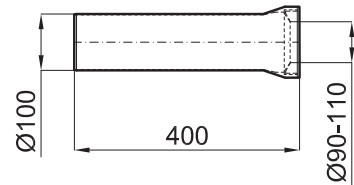

100041330 - N499572400

● Чёрный

9,00 €

Колено регулирующий водослив для унитаза вертикального выхода

100044274 - N499412400

○ Белый

29,00 €

Труба горизонтального соединения диаметр выхода 100мм, длинна 400 мм из ПВХ, для унитазов с регулируемым и горизонтальным выходом