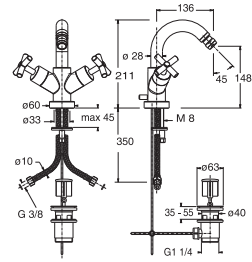

# Victorian Collection: Future

Смеситель-моноблок для биде с керамическим картриджем (открытие 90°). Связь 3/8", длина шлангов 350-мм, с автоматическим клапаном слива и аэратор "plus". Пропускная способность при 3 барах (со смешанной водой) 12,78 л/мин.