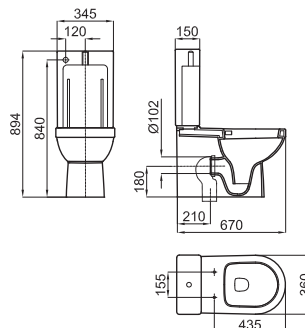

Напольный унитаз с направляемым выходом, керамический смывной бачок с внутренним резервуаром для воды и задним верхним левым подводом, внутренний резервуар из пластика. (1)

NEW 100123945 - N370170507

○ Белый

569,00 €

NK PROGRAM
Сиденье для унитаза, с амортизированными петлями

100123831 - N370170506

○ Белый

158,00 €