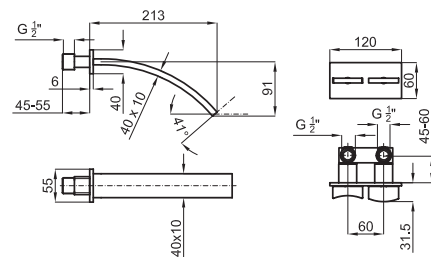

Смеситель, утолщенный, с изливом для ванны. Керамический картридж (открытие 90°). Связь 1/2" и излив для ванны, без аэратора. Падение воды каскадом. Пропускная способность при 3 барах (со смешанной водой) 32 л/мин.

100038834 - N169160001

Хром

550,00 €