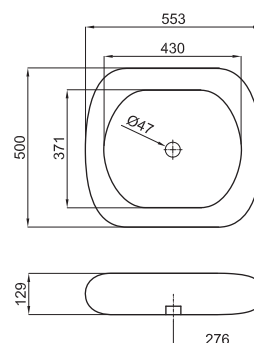

CLIP SQUARE - Раковина 55 см с опорой без слива. Рекомендуем использовать закрепленный сливной клапан или решетку..

100040984 - N366019931

○ Белый

315,00 €

8,3 50