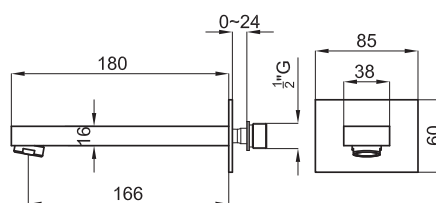

Излив утепленный, для ванны, с подключением 1/2". Аэратор "clean". Пропускная способность при 3 барах (со смешанной водой) 26,21 л/мин.

100077252 - N29999741

Хром

158,00 €