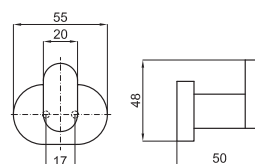

78,00 €

Держатель туалетной бумаги без крышки

100042528 - N641111601

61,00 €

Держатель ерша для унитаза настенный

100042530 - N641330001

105,00 €

Крючок-вешалка