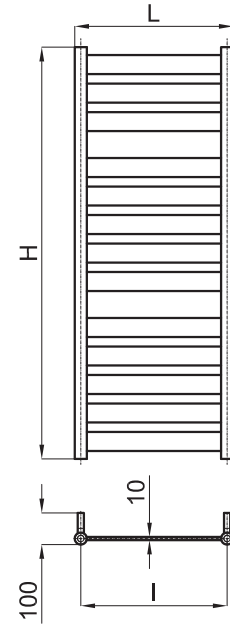

BL	CR
L mm	500	500
l mm	462	462
H mm	1300	1300
Tube Nº	13	13
Kcal/h Watt	465 - 545	390 - 454
Resist. W	750	750
Fij. Nº	4	4

500x1300 mm.

(,)		100048012 - N537000004		Белый RAL 9016	329,00 €
(,)		100048014 - N537000005		Хром	572,00 €
(E1)		100048341 - N537000027		Белый RAL 9016	580,00 €
(E1)		100048322 - N537000015		Хром	844,00 €
(ET1)		100048320 - N537000022		Белый RAL 9016	638,00 €
(ET1)		100048332 - N537000016		Хром	928,00 €
(M1)		100048338 - N537000036		Белый RAL 9016	538,00 €
(M1)		100048340 - N537000037		Хром	814,00 €
(MT1)		100048349 - N537000024		Белый RAL 9016	592,00 €
(MT1)		100048356 - N537000033		Хром	896,00 €

Дополнительные
элементы, входящие в
комплект

(E1)
(M1)

(ET1)
(MT1)