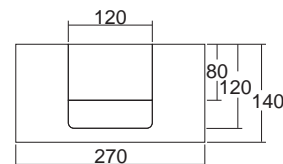

Кнопка спуска двойная фронтальная. Установка в встроенном бачке Premium Line.

100041112 - N398350201	Хром	76,00 €
100041113 - N398350202	Хром - матовый	103,00 €
100041114 - N398350231	Белый	74,00 €