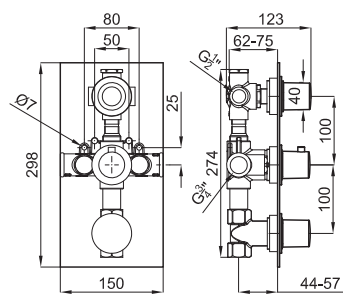

Смеситель с термостатом, утепленный, на 3 отверстия (2 ручных душа) с элементом покрытия из воска. Связи 1/2" - 3/4" согласно плану. Регулирующий переключатель давления. Пропускная способность при 3 барах (со смешанной водой) - 1 выход 26 л/мин., другой с 16 л/мин. и последний 45,5 л/мин. Включает 1 выход большого давления с независимым ручным душем, клапан слива анти-возвращение и стоп для безопасности в 38°C.

100063400 - N111390003

779,00 €