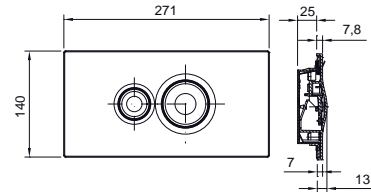

Детали встроенные: Premium Line

(1) Для установки требуется набор для переоборудования 100044272 - N499009901 для бачков предыдущего поколения на 10 - 07 (100041107 - N398343500, 100041108 - N398348400 и 100041106 - N398343400) и набор для переоборудования 100044271 - N499000001 в случае с рамами предыдущего поколения меньшей высоты на 10-07 (100041109 - N398348700).

Кнопка спуска двойная фронтальная. Установка в встроенном бачке Premium Line. (1)

100044239 - N398352801	Хром	119,00 €
100044240 - N398352831	Белый	90,00 €
100044235 - N398352601	Хром	90,00 €
100044236 - N398352631	Белый	67,00 €