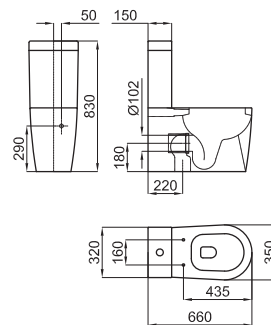

(1) Необходимо

S - V

100049698
N499816825

S - H

100041216
N420442300