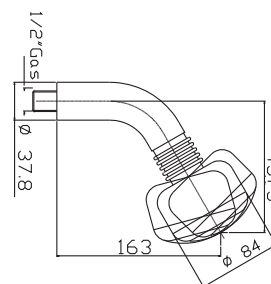

MEDIA - Душ стационарный с подключением 1/2". Функции: Дождь, Массаж и Софт. Включает систему антиизвесть.

100039140 - N199424801

Хром

122,00 €