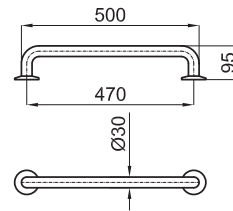

Ручка (опора) 50 см.