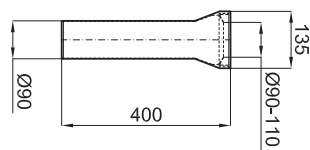

Дополнительные элементы

Труба горизонтального соединения 90 x 400 мм для подвесного унитаза. Используется, когда приготовленная труба в рамке короткая, для возможности установки подвесного унитаза.

100041235 - N421592300

Чёрный

28,00 €