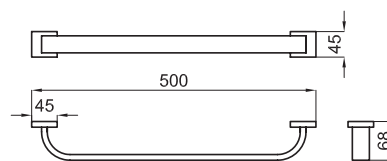

100123565 - N642000016	Хром	158,00 €
100123564 - N642000013	Белый	175,00 €

Держатель полотенец 50 см.