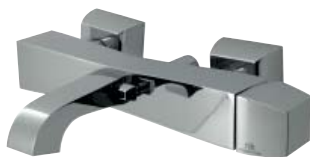

Наружный однорычажный смеситель для ванны / душа с керамическим картриджем Ø35 мм. Связь 1/2", автоматический переключатель и аэратор "plus". Расстояние между выходами 150 +/-20 мм. Пропускная способность при 3 барах (со смешанной водой) душа: 15,6 л/мин. и ванна: 20,3 л/мин.

	100073037 - N175620844	Хром	825,00 €