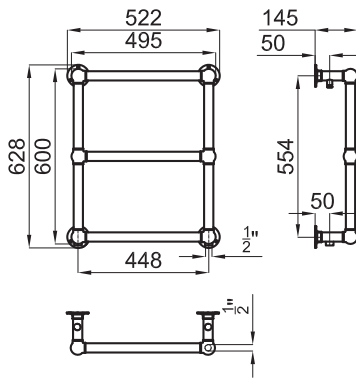

A

L mm	494
I mm	·
H mm	600
Тубо №	·
Kcal/h Watt	·
Resist. W	·
Fij. №	·

B

L mm	494
I mm	·
H mm	1152
Тубо №	·
Kcal/h Watt	·
Resist. W	·
Fij. №	·

A - 600x494 mm.

(,)			100123737 - N544000005		Шлифованная нержавеющая сталь	962,00 €
(,)			100123736 - N544000004		Бронза	2.150,00 €
(,)			100123738 - N544000003		Золото	2.232,00 €

B - 1152x494 mm.

(,)			100123735 - N544000002		Шлифованная нержавеющая сталь	1.282,00 €