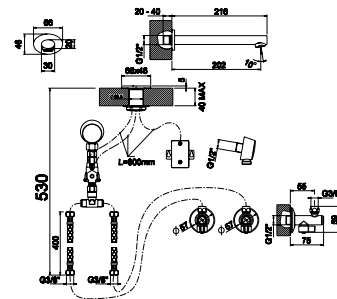

Излив для раковины , утолщенный , с датчиком электрического клапана. Связь 1/2", без клапана слива и азратор "plus". Он включает независимый датчик возврата. Пропускная способность при 3 барах (со смешанной водой) 11 л/мин.

100038664 - N160198201

Хром

990,00 €