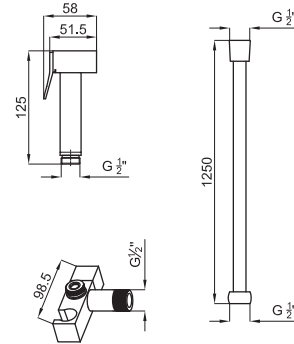

ACRO - Гарнитур санитарный для душа с двойным швом

100114596 - N172390022

87,00 €