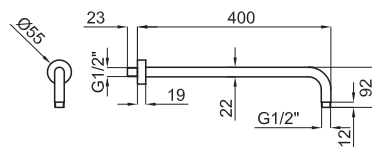

Кронштейн верхнего душа классический, 40см для установки на стене

	100039089 - N192452401	Хром	62,00 €
NEW	100123890 - N199999595	Бронза	63,00 €
NEW	100123891 - N199999594	Золото	69,00 €