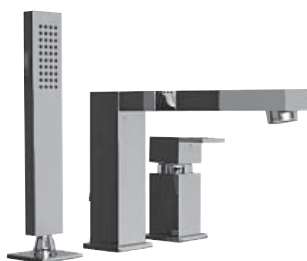

Смеситель для установки в ванне на 3 отверстия. Включает пульт, излив для ванны с переключателем и ручной душ со шлангом 150 см. Связь 3/8" и азраторг"plus". Пропускная способность при 3 барах (со смешанной водой) душа: 11,68 л/мин. и ванны: 16,6 л/мин. (1)

100038748 - N161290101	Хром	958,00 €
100038749 - N161290144	Нержавеющая сталь	1.386,00 €
100038750 - N161290176	Чёрный	1.167,00 €