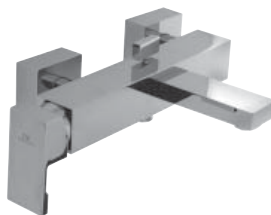

Наружный однорычажный смеситель для ванны / душа с керамическим картриджем 35-мм, связь 1/2", автоматический переключатель и аэратор clean. Расстояние между выходами 150 +/-10 мм. Пропускная способность при 3 барах (со смешанной водой) 15,59 л/мин.

100044779 - N139070906

396,00 €