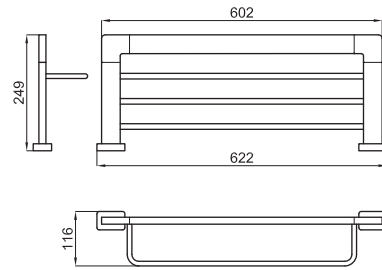

100094137 - N603470002

Хром

249,00 €

100124104 - N603470023

Белый

275,00 €

Полка для полотенец

100094167 - N603470010	Хром	361,00 €
100124089 - N603470016	Белый	398,00 €