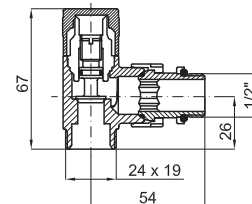

100058633 - N599990050	Белый	40,00 €
100058637 - N599990052	Хром	46,00 €
NEW 100123739 - N598952016	Бронза	71,00 €
NEW 100123740 - N598952017	Золото	99,00 €

(2) Не включает соединительный фитинг, надо заказывать его отдельно, в соответствии с трубами (см. стр. 354)

RONDO - Вентиль 1/2" 24/19 (1)