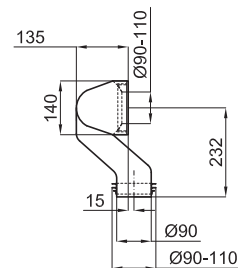

Колено с вертикальным выходом эксцентрическое, со штифтом для крепления к стене и мультиуплотнением

100058641 - N275810003

○ Белый

20,00 €