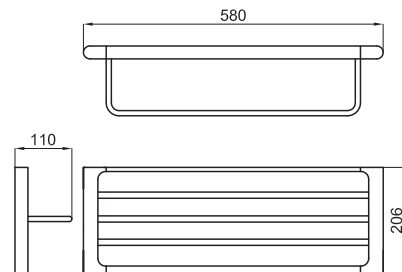

100094173 - N643000009

Хром

353,00 €