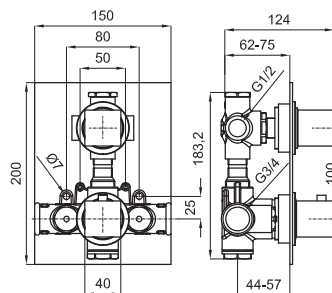

Смеситель с термостатом, утолщенный, на 2 выхода с элементом покрытия из воска. Связи 1/2"- 3/4" согласно плану. Регулирующий переключатель давления. Пропускная способность при 3 барах (со смешанной водой) - 1 выход 26 л/мин. и другой 13 л/мин. Включает клапан анти-возвращения и стоп для безопасности в 38°C.

100063404 - N140140008

Хром

661,00 €

4,4 54