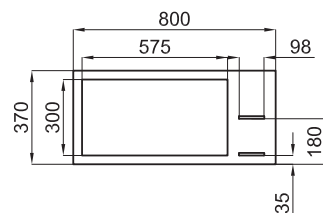

Зеркало + полки 80x37 см.

100042625 - N806252757

Зеркало

216,00 €