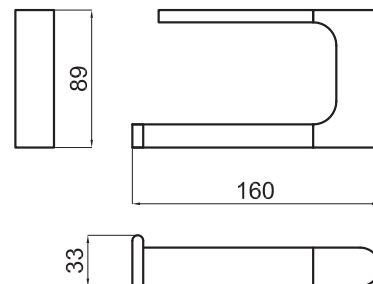

100094170 - N643000010

Хром

121,00 €