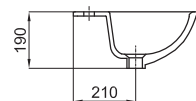

Раковина 57 х 45см утопленная сверху столешницы со сливом. Покрывается эмалью с двух сторон

100110583 - N39999822

○ Белый

121,00 €