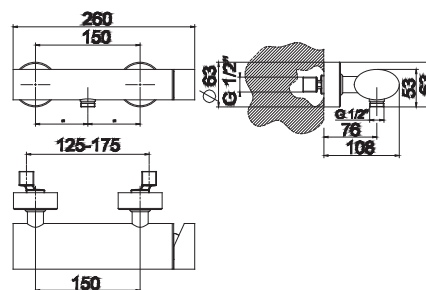

Наружный однорычажный смеситель для душа с керамическим картириджем Ø35 мм. Связь 1/2". Расстояние между выходами 150 +/-25 мм. Пропускная способность при 3 барах (со смешанной водой) 26 л/мин.

100038658 - N160040801

Хром

453,00 €