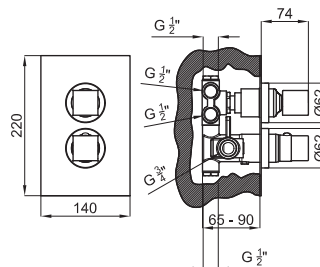

Смеситель с термостатом, утепленный, на 3 отверстия, с элементом покрытия из воска. Связи 1/2" - 3/4" согласно плану. Регулирующий переключатель давления. Давление в 3 бара (со смешанной водой) за 1 выход 20 л/мин. и для других 2 выхода 15 л/мин. Включает клапан анти-возвращения и стоп для безопасности в 38°C. (1)

100038755 - N161401701	Хром	849,00 €
100044080 - N161401744	Нержавеющая сталь	1.025,00 €
100038757 - N161401776	Чёрный	1.025,00 €

(1) Цвет inox относится только к отделке