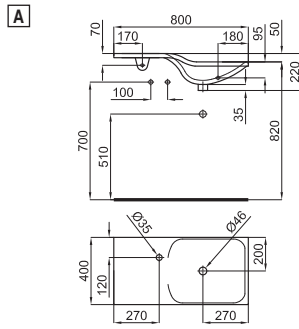

A ● ● ●
Раковина 80см подвесная с перемещенным углублением направо, слив и крепления 100041225 - N421040000. С отверстия для смесителя
100094050 - N850000971 ○ Белый 772,00 €

B ● ● ●
Без отверстия для смесителя
100094051 - N850000969 ○ Белый 772,00 €