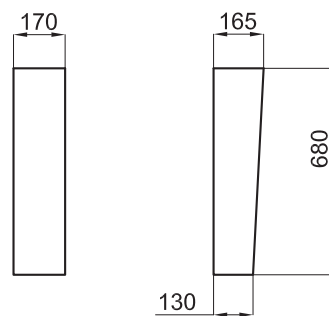

112,00 €

Стойка для раковины 60см. (100080133 - N380000004) и ручмойника 50см (100097414 - N380000017).

100080138 - N380000002

Белый

62,00 €

Полустойка раковины 60см. (100080133 - N380000004) и ручмойника 50см (100097414 - N380000017) с креплениями 100041212 - N420150000.