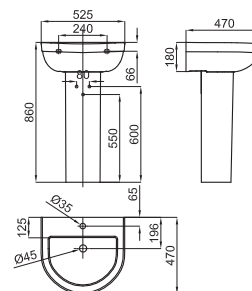

100056909 - N370170446

○ Белый

113,00 €

Раковина 53 см со сливом и с креплениями 100041225 - N421040000.

100056975 - N370170448

○ Белый

108,00 €

**A** Стойка