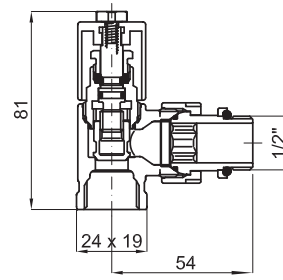

Дополнительные элементы

(2) Не включает соединительный фитинг, надо заказывать его отдельно, в соответствии с трубами (см. стр. 354)

QUADRO - Клапан 1/2" 24/19 (1)