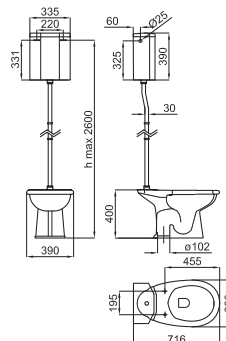

ПАК Напольный унитаз вертикальный выход с панелью для высокого бачка. Бачок высокий с боковой подачей воды. Механизм. Аксессуары для высокого бачка. Включает крепления 100090790 - N381000036. (1)

100108199 - N399999843

Белый/Хром

1.093,00 €

(2) Необходимо

S - H 100041216
N420442300