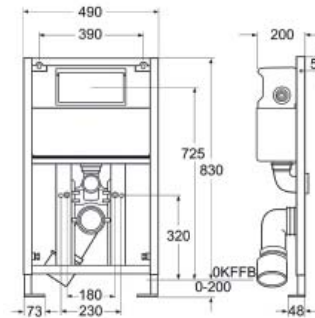

Кнопка спуска двойная фронтальная. Установка в встроенном бачке Premium Line.

100041116 - N398370201	Хром	67,00 €
100041117 - N398370203	Хром - матовый	96,00 €
100041118 - N398370231	Белый	48,00 €