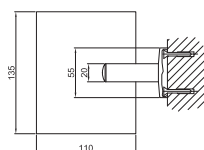

100042185 - N617111545

Блестящая нерж. сталь

45,00 €