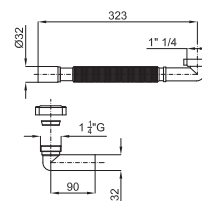

10011696 - N396990856

Белый

212,00 €

**A**

**B**

Сифон встраиваемый с накладкой для умывальника NK Sani

100101700 - N199999676

Белый