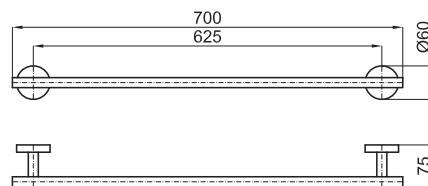

100103998 - N643000033

Хром

69,00 €