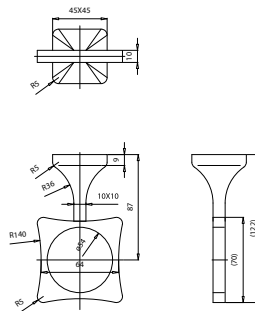

Стакан настенный