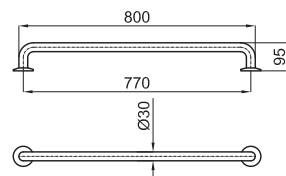

100042135 - N617011045	☐ Блестящая нерж. сталь	131,00 €
100042136 - N617011096	☐ Блестящая нерж. сталь, шероховатая (чтобы избежать скольжения)	131,00 €
100042137 - N617011097	☐ Нерж. сталь, белый оксид	108,00 €

Ручка (опора) 80 см.