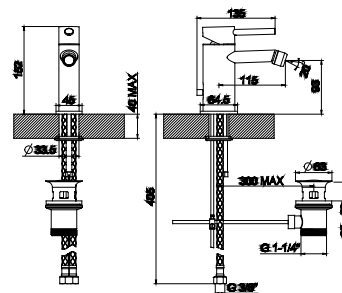

Хром

328,00 €

Однорычажный смеситель для биде с керамическим картириджем Ø25 мм. Связь 3/8", длина шлангов 405-мм, с автоматическим клапаном слива и аэратор "plus". Пропускная способность при 3 барах (со смешанной водой) 10,8 л/мин.