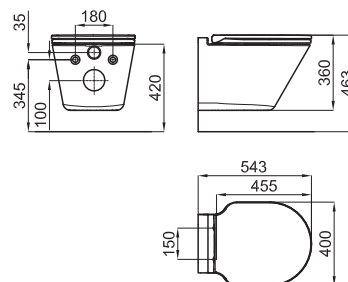

Унитаз подвесной с креплениями

100116734 - N387000002	☐ Белый	510,00 €

Сиденье с плавным закрыванием и крышкой из KRION®

100121999 - N499816961	☐ Белый	152,00 €

Зеркало с увеличением в рамке из KRION®. С системой скольжения

100123745 - N899999842	☐ Snow	195,00 €
100123746 - N899999845	☐ Strawberry	221,00 €
100123744 - N899999846	☐ Navy	221,00 €

Панель из KRION® с углублением для 2 принадлежностей.

100123754 - N899999874	☐ Snow	95,00 €
100123755 - N899999871	☐ Strawberry	103,00 €
100123753 - N899999872	☐ Navy	103,00 €