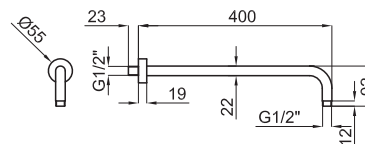

# Гамма "Держатели"

Душ 40см для установки на стене, Oval

100063878 - N192579908

63,00 €

Душ 40см для установки на стене, Rondo

100039088 - N192452301

62,00 €

Душ классический, 40см для установки на стене