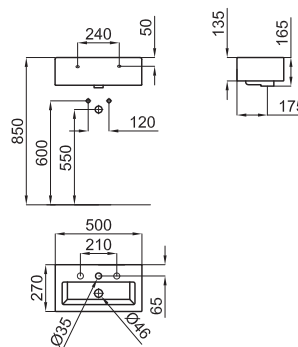

ACRO - Раковина 50см подвесная без слива, включает крепления
100041225 - N421040000. Рекомендуем использовать закрепленный
сливной клапан или решетку..

100090012 - N380000010

Белый

285,00 €