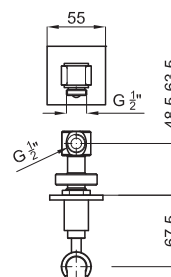

Ручной душ с 1 позицией

100039953 - N269270001	Хром	331,00 €
100081809 - N199999865	Золото	512,00 €