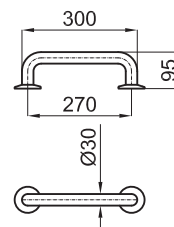

100042184 - N617071145

Блестящая нерж. сталь

67,00 €

Мыльница настенная

100042193 - N617310045

Блестящая нерж. сталь

105,00 €

Ручка (опора) 30 см.