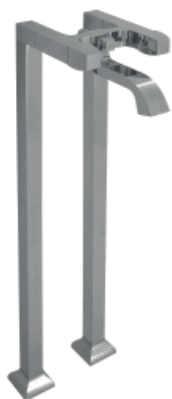

NEW

Напольный смеситель-моноблок для ванны/душа, с керамическими картриджами. Аэратор "PLUS". В комплект не входит гибкий шланг и ручной душ.

100123796 - N175620858	Хром	1.996,00 €
100123795 - N175620860	Бронза	2.457,00 €
100123797 - N175620859	Золото	2.760,00 €