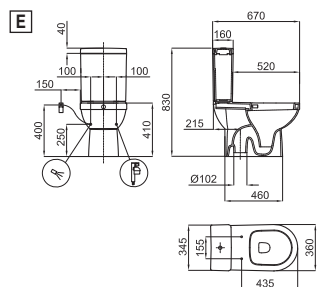

S - V

100041330  
N499572400

(2) Необходимо

S - H

100041216  
N420442300

**C** Унитаз напольный с вертикальным выходом и с креплениями 100041212 - N420150000. (1)

100056896 - N370170436

○ Белый