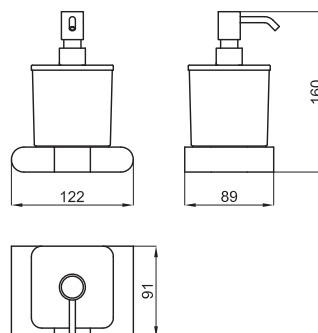

100094168 - N643000005

Хром

148,00 €