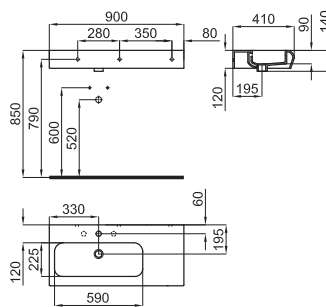

Раковина 90см подвесная со сливом и с креплениями 100041225 - N421040000.

100062186 - N399999994

○ Белый

574,00 €