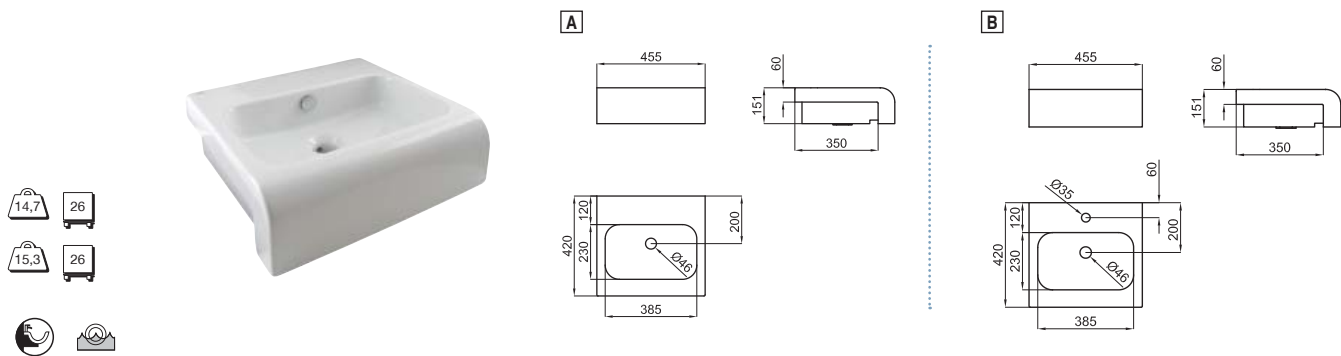

Гамма «Встраиваемые Изделия»

A ● ● ● NEOX - Раковина 46x42см. полуутопленная со сливом. Без отверстия для смесителя.

100049953 - N391000005

○ Белый

400,00 €

B ● ● ● NEOX - Раковина 46x42см. полуутопленная со сливом.

100048485 - N391000002

○ Белый

400,00 €