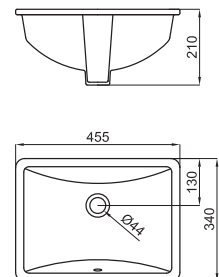

100120591 - N396990864

Белый

159,00 €

**NEW**

Раковина 54х38,5см утопленная под столешницу со сливом. Требуется набор креплений под столешницу 100041307 - N499041500.

100120593 - N396990866

Белый

183,00 €