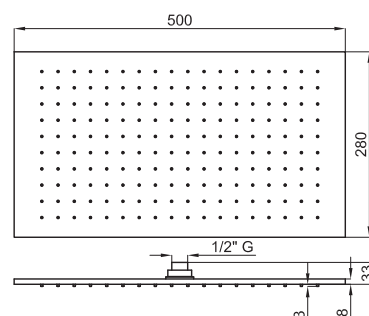

Верхний душ Recto 50x28 см., без шарового соединения (3) (4).

100098845 - N192579937 Хром

702,00 €

- (3) Рекомендуется для настенного монтажа
  100090428, 100039090 о 100090332
- (4) Рекомендуется для установки в потолке
  100047346