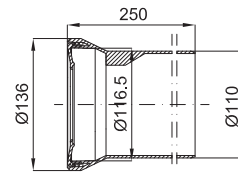

100041216 - N420442300

Белый

15,00 €