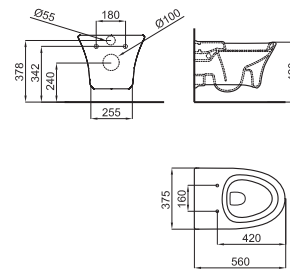

Унитаз подвесной с креплениями 100090710 - N356330437