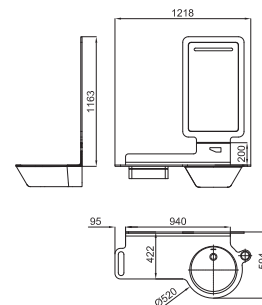

Комплект MOOD 120 см. Керамическая раковина с переливом. Столешница из KRION® шириной 120 см с правым расположением раковины, отверстием для смесителя, держателями для полотенца и дозатора мыла. Зеркало с рамой из KRION® и светодиодной подсветкой, включение при помощи сенсора. Поворотный лакированный ящик белого цвета. Необходимо заказывать дозатор мыла 100123137 - N699520039 (хром) или 100123151 - N699520038 (белый). Необходимо установить ответвительную коробку в стене за зеркалом для размещения трансформатора и подключения изделия к электросети

100124143 - N387000013	Snow	2.170,00 €
100124152 - N387000024	Strawberry	2.296,00 €
100124157 - N387000019	Navy	2.296,00 €