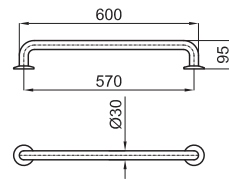

100042141 - N617012845	☐ Блестящая нерж. сталь	121,00 €
100042142 - N617012896	☐ Блестящая нерж. сталь, шероховатая (чтобы избежать скольжения)	121,00 €
100042143 - N617012897	☐ Нерж. сталь, белый оксид	102,00 €

Ручка (опора) 60 см.