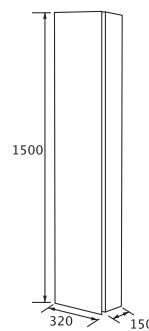

Шкаф подвесной с одной дверцей и зеркалом, 32x15 см, высота 150 см

100042719 - N812364758

Зеркало-Хром

772,00 €