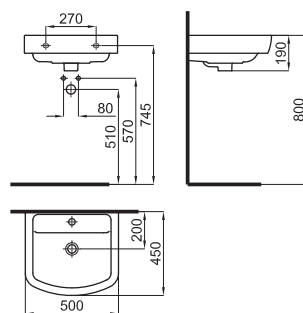

100097414 - N380000017

Белый

112,00 €