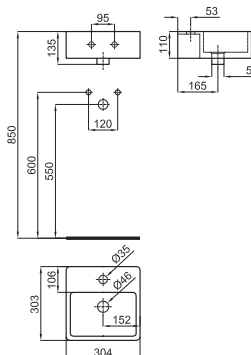

JAM - Раковина 30см подвесная без слива и с креплениями 100041225 - N421040000. Рекомендуем использовать закрепленный сливной клапан или решетку..

100041094 - N396760231

○ Белый

271,00 €

12,9 34