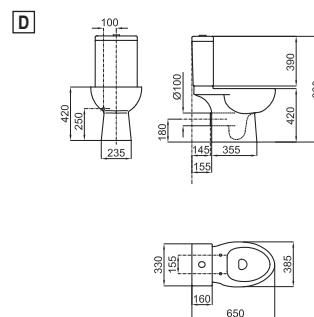

100066270 - N369225449

○ Белый

48,00 €

100066278 - N369225450

○ Белый

91,00 €

(1) Необходимо

S - V

100041330
N499572400

(2) Необходимо

100041216
N420442300

Унитаз напольный с вертикальным выходом и с креплениями 100041212 - N420150000. Включает также крепления 100077249 - N499816855. (1)