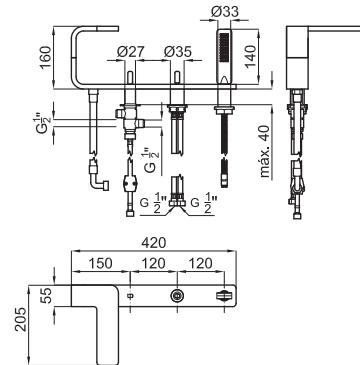

100063518 - N19999982

Хром

2.286,00 €

100073038 - N19999896

Белый

2.585,00 €

Смеситель для ванны на 4 отверстия. Он включает 1 тип пульты,  
излив для ванны, переключатель и ручной душ со шлангом 150-см.  
Связь 1/2". Пропускная способность при 3 барах (со смешанной  
водой) ванна: 13,64 л/мин. и душа: 13,76 л/мин.