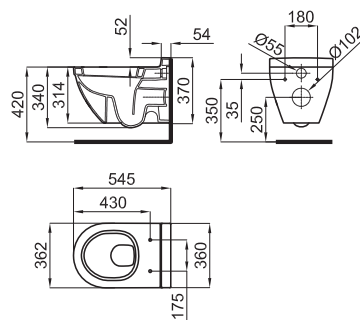

31,8 18

Комплект из подвесного унитаза со стульчаком soft-close. С креплениями 100095558 - N399999880

100093503 - N399999893

○ Белый

623,00 €

(1) Рекомендуется использование перепускной вентиль 100038615 - N157416501

34,3 18

Комплект из подвесного унитаза со стульчаком soft-close. С функцией встроенного биде. С креплениями 100095558 - N399999880 (1)

100093502 - N399999894

○ Белый

698,00 €

(2) Рекомендуется использование гибких труб соединения 100041214 - N420400731 для настенного водослива.

22,5 18

Биде подвесное (2)

100107059 - N396990850

○ Белый

461,00 €

10,7

Зеркало в лакированной раме из дерева 80x50x5 см с подсветкой. IP-44

100108179 - N849000039

○ Зеркало белый

701,00 €