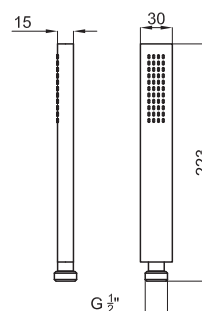

Наружный однорычажный смеситель для ванны / душа с керамическим картриджем Ø35 мм. Связь 1/2", автоматический переключатель, аэратор plus расстояние между выходами 150 +/-15 мм. Пропускная способность при 3 барах (со смешанной водой) душа: 14,23 л/мин., ванны: 18,34 л/мин.

100082616 - N109390036	Хром	804,00 €
100082614 - N109390037	Золото	1.127,00 €