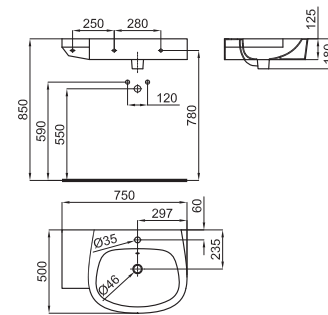

HOTELS - Раковина 75см подвесная с перемещенным углублением
направо, слив и крепления 100041225 - N421040000.

100100181 - N396990848

☐ Белый

282,00 €