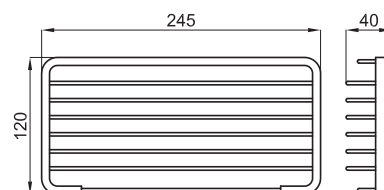

100103945 - N643000029

Хром

70,00 €