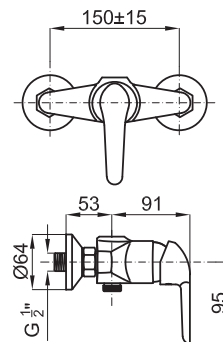

Наружный однорычажный смеситель для душа с керамическим картирджем Ø40 мм. и связь 1/2". Расстояние между выходами 150 +/-15 мм. Он включает гибкие шланги для душа 150 см., ручной душ и держатель для ручного душа. Пропускная способность при 3 барах (со смешанной водой) 13,37 л/мин.

100082858 - N140140049

107,00 €