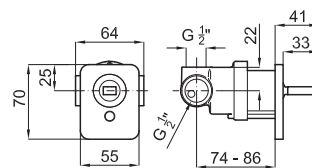

Однорычажный смеситель для душа, утепленный. Связь 1/2". Пропускная способность при 3 барах (со смешанной водой) 18,57 л/мин.

100063521 - N199999981

Хром

440,00 €

100073044 - N199999895

Белый

517,00 €