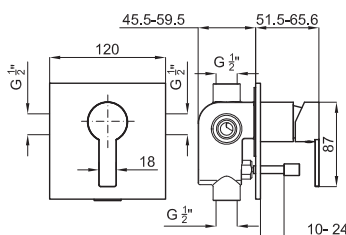

Однорычажный смеситель для ванны / душа, утопленный, с керамическим картриджем Ø35 мм. Связь 1/2", автоматический переключатель. Пропускная способность при давлении 3 бар (со смешанной водой) - душ: 21,52 л/мин. и ванна: 22,34 л/мин.

100046334 - N109050801

Хром

522,00 €