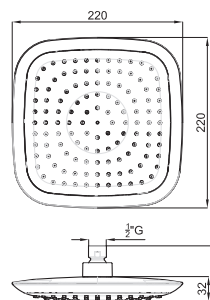

Распылитель с функцией дождевого душа 20 см

100094135 - N199999729

Хром

131,00 €

100094136 - N199999727

Хром / Белый

138,00 €