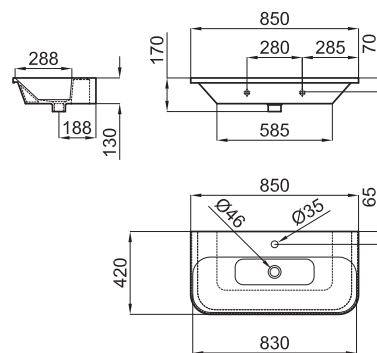

100042627 - N806262757

Зеркало

192,00 €

Раковина 85 см подвесная со сливом и креплениями 100041225 - N421040000.

100093745 - N384000009

Белый

448,00 €

Подвесная столешница с отверстием с левой стороны для подвесной умывальной раковины Bela 85 см. Размеры 120 x 42 x 13 см.