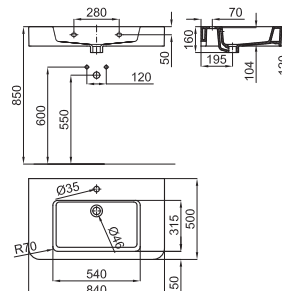

NANTES - Раковина 85x50см подвесная со сливом и с креплениями
100041225 - N421040000.

100090793 - N353339938

○ Белый

449,00 €