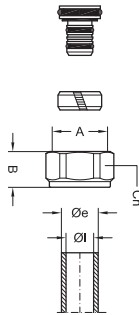

øe	øi	A	B	Ch
14/2	14	10	M24x19	15,5	27
16/2	16	12	M24x19	15,5	27
16/2,25	16	11,5	M24x19	15,5	27
18/2	18	14	M24x19	15,5	27

Соединительный фитинг для многослойных труб

100048369 - N599990035	14/2	15,00 €
100048374 - N599990041	16/2	15,00 €
100048366 - N599990033	16/2,25	15,00 €
100048368 - N599990039	18/2	15,00 €