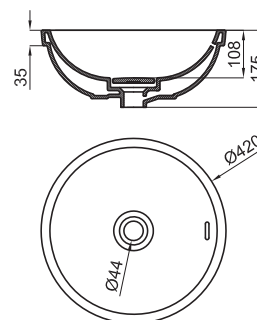

FORMA RONDO - Раковина Ø42см полуутопленная с переливом. Сливной клапан типа «clicker» с керамической крышкой входит в комплект (смонтирован на раковине)

100123292 - N399999816

☐ Белый

248,00 €