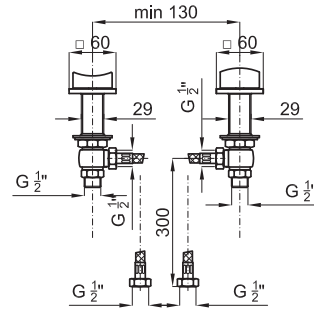

Комплект перепускных вентилей для ванны. Включает 2 типа пульта (горячая / холодная вода). Связь 1/2".

100038844 - N169410001

Хром

529,00 €