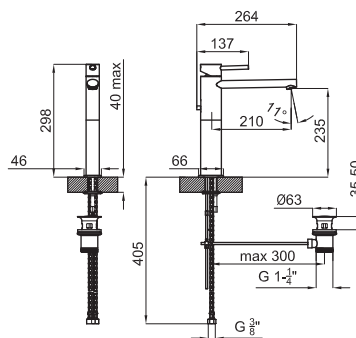

Однорычажный смеситель для раковины с высоким изливом с керамическим картриджем Ø25 мм. Связь 3/8", длина шлангов 360-мм, с автоматическим клапаном слива и аэратор plus. Пропускная способность при 3 барах (со смешанной водой) 10,5 л/мин.

100038648 - N160010301

Хром

485,00 €