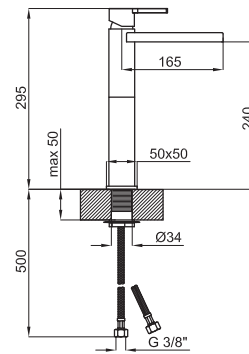

Однорычажный смеситель для раковины с высоким изливом и керамическим картриджем Ø25 мм. Связь 3/8", длина шлангов 320-мм. без клапана слива. Падение воды каскадом. Пропускная способность при 3 барах (со смешанной водой) 4 л/мин.

100093558 - N199999774

Хром

345,00 €

100093555 - N199999770

Белый

380,00 €

NEW