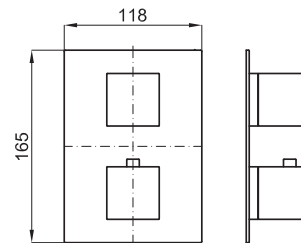

Наружная часть термостатического смесителя Smartbox

100124172 - N199999569

Хром

180,00 €