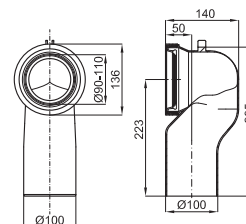

100041087 - N396360000

41,00 €

Выпускное колено для унитаза с вертикальным выходом без мультиуплотнения, для сливных трубопроводов диаметром 110мм.

100049698 - N499816825

30,00 €