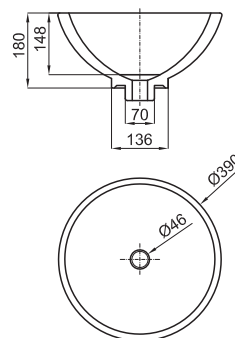

GLOVE II - Раковина круглая Ø40см с опорой, без слива. Рекомендуем использовать закрепленный сливной клапан или решетку.

100113665 - N396990857	Белый	186,00 €
100114428 - N396990860	Серебро	552,00 €
100114427 - N396990859	Золото	552,00 €