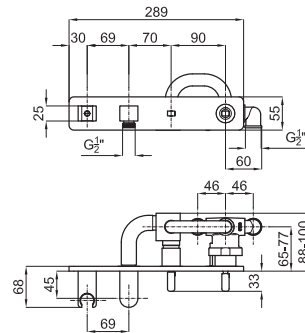

Однорычажный смеситель, утепленный, для ванны / душа + держатель + подход для воды (без шлангов, ни душевой головки). Связь 1/2". Автоматический переключатель. Пропускная способность при 3 барах (со смешанной водой) 16,26 л/мин.

100063516 - N199999984

Хром

1.093,00 €

100073036 - N199999892

Белый

1.278,00 €