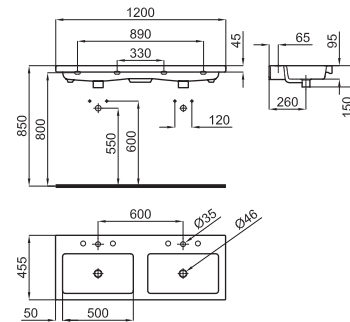

100063514 - N377000994

Белый

405,00 €

100063515 - N377000999

Чёрный

664,00 €