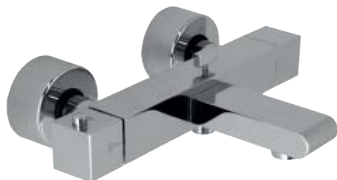

Наружный смеситель с термостатом для ванны / душа включает элемент покрытия из воска. Связь 1/2" и аэратор "plus". Включает клапан анти-возвращение и стоп для безопасности в 38°C. Пропускная способность при 3 барах (со смешанной водой) душа: 9,6 л/мин. и ванна: 16,90 л/мин.

100048044 - N196599502

Хром

716,00 €