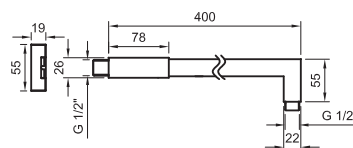

# Гамма "Держатели"

Душ 40см для установки на стене, Oval

100063878 - N192579908

63,00 €

Душ 40см для установки на стене, Rondo

100039088 - N192452301

62,00 €

Душ классический, 40см для установки на стене