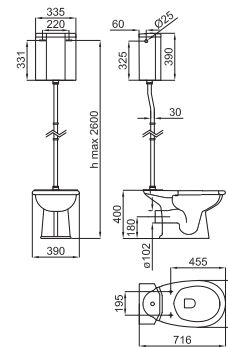

ПАК Напольный унитаз горизонтальный выход с панелью для высокого бачка. Бачок высокий с боковой подачей воды. Механизм. Аксессуары для высокого бачка. Включает крепления 100090790 - N381000036. (2)

100108194 - N333688435

Белый/Золото

1.093,00 €

(1) Необходимо

S - V 100041330
N499572400