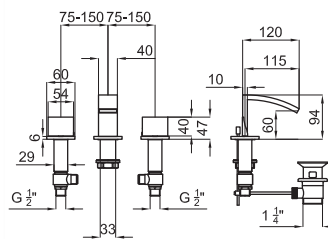

# Victorian Collection: Imagine N

Смеситель для биде на 3 отверстия с керамическим картриджем (открытие 90°). Связь 1/2", с автоматическим клапаном слива и без аэратора. Падение воды каскадом. Проверить совместимость. Пропускная способность при 3 барах (со смешанной водой) 24,85 л/мин.