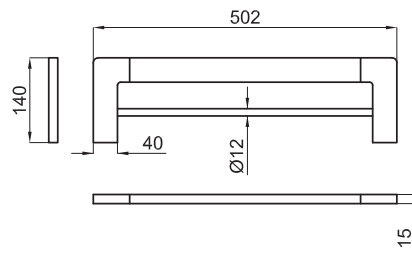

100094142 - N603470005

Хром

230,00 €

100124103 - N603470026

Белый

253,00 €