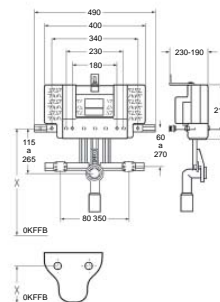

Детали встроенные: Premium Line

Опора крепление для биде подвесного (стена нормальная).

100041099 - N398073400

187,00 €