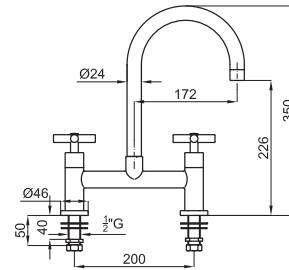

FUTURE CLASSIC - Смеситель-моноблок для мойки поворачивающийся излив. С керамическим картриджем на 1/2". Связь G 1/2" М. Аэратор "Plus".

100089921 - N134650029

Хром

640,00 €