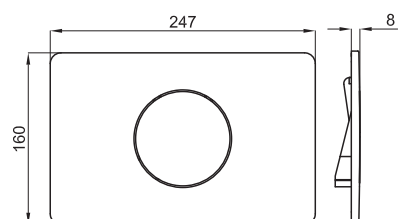

## Детали встроенные: Smart Line

OVAL - Двойная кнопка спуска

100104502 - N386000003	Хром	59,00 €
100104503 - N386000008	Чёрный	65,00 €
100104501 - N386000001	Белый	47,00 €

RONDO - Двойная кнопка спуска

100104504 - N386000006	Хром	52,00 €
100104506 - N386000015	Белый	36,00 €