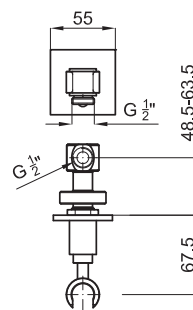

Настенный держатель для ручного душа сподводом воды

100038847 - N169470001

Хром

189,00 €