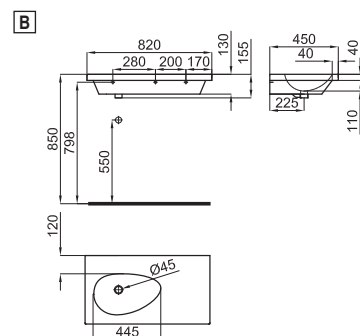

Гамма Hotels

A ● ● ● ● HOTELS - Раковина 80см подвесная с перемещенным углублением налево, слив и крепления 100041225 - N421040000. Держатель полотенец не входит в комплект. С отверстия для смесителя

100060961 - N39999986

○ Белый

465,00 €

B ● ● ● ● HOTELS - Без отверстия для смесителя

100068611 - N396990835

○ Белый

465,00 €