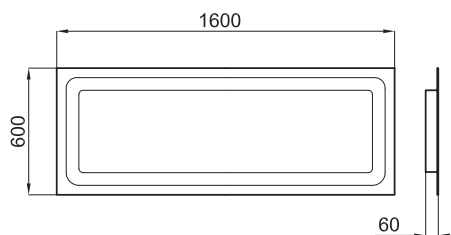

Зеркало с подсветкой 110 х 60 см. и сенсорная система. IP-44 Класс II.

100064209 - N804861106

Зеркало

738,00 €

Зеркало с подсветкой 160 х 60 см. и сенсорная система. IP-44 Класс II.

100064210 - N804861107

Зеркало

793,00 €