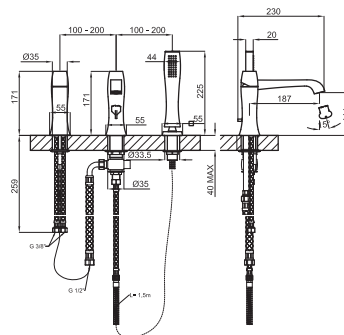

Смеситель для ванны на 3 отверстия. Включает пульт, излив для ванны с переключателем и ручной душ сшлангом 150 см. Связь 3/8" и азратор "plus". Пропускная способность при 3 барах (со смешанной водой) ванны: 23,9 л/мин. и душа: 10,5 л/мин.

100073048 - N175620842	Хром	1.147,00 €