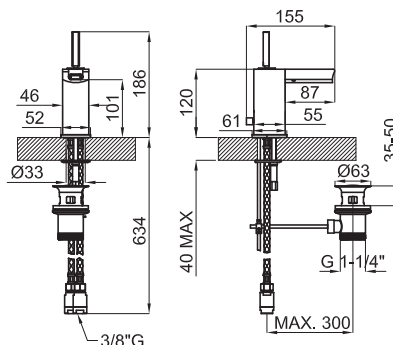

Однорычажный смеситель для биде с керамическим картриджем типа джойстик Ø32 мм. Связь 3/8", длина шлангов 634-мм, с клапаном слива автоматическим и без аэратора. Падение воды каскадом. Пропускная способность при 3 барах (со смешанной водой) 5,4 л/мин.

100038972 - N180020001	Хром	505,00 €