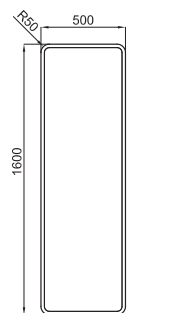

Зеркало в деревянной раме 50x160 см

100114665 - N859000055

Белый

665,00 €