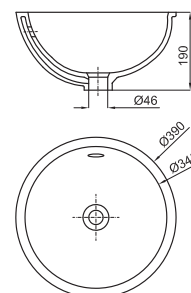

100110077 - N396990854

Белый

188,00 €

Покрывается эмалью с двух сторон

100110290 - N39999824

Белый

195,00 €

Раковина Ø39см утопленная под столешницу со сливом. Требуется набор креплений под столешницу 100041307 - N499041500.