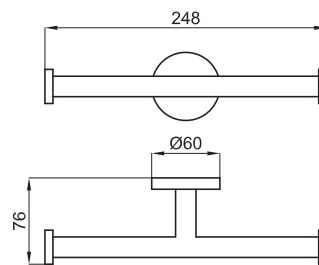

100103961 - N643000025

Хром

41,00 €

Держатель туалетной бумаги вертикальный

100103962 - N643000028

Хром

50,00 €

Держатель для туалетной бумаги двойной