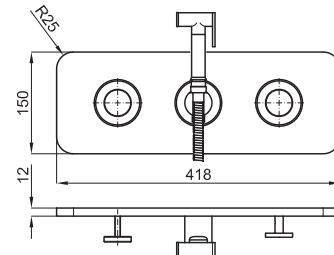

Комплект гигиенического душа MOOD. Включает: Независимая панель из KRION® с углублением для 3 принадлежностей, Однорычажный встроенный настенный смеситель для комплекта гигиенического душа, Санитарный для душа, Настенный держатель для ручного душа, с подводом воды, Гибкий шланг с двойным швом 125, Крючок

100138281 - N387000039	Snow - Белый	462,00 €
100138275 - N387000043	Strawberry - Белый	462,00 €
100138282 - N387000041	Navy - Белый	462,00 €