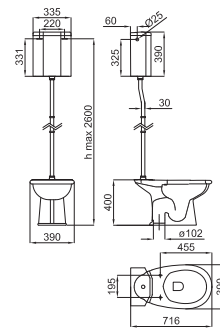

Victorian Collection: Imagine

(1) Необходимо

S - V 100041330
N499572400

ПАК Напольный унитаз вертикальный выход с панелью для высокого бачка. Бачок высокий с боковой подачей воды. Механизм. Аксессуары для высокого бачка. Включает крепления 100090790 - N381000036. (1)

100108200 - N39999839

Белый/Золото

1.093,00 €

(2) Необходимо

S - H 100041216
N420442300