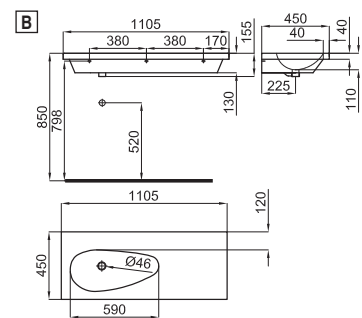

Белый

107,00 €

100123688 - N643000037

Хром

117,00 €

**A**

Раковина 110см подвесная с перемещенным углублением налево, слив и крепления 100041225 - N421040000. Держатель полотенец не входит в комплект. С отверстием для смесителя