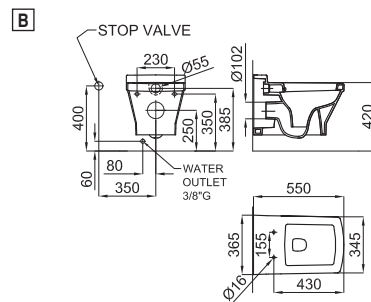

(1) Рекомендуется использование перепускной вентиль 100038615 - N157416501