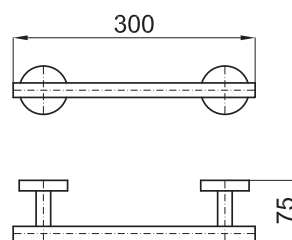

100103939 - N643000015

Хром

77,00 €