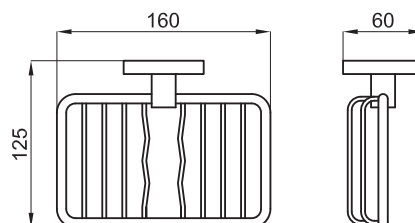

100103940 - N643000017

Хром

92,00 €

Ручка (опора) для ванны с мыльницей, 45 см.

100103941 - N643000014

Хром

112,00 €

Мыльница