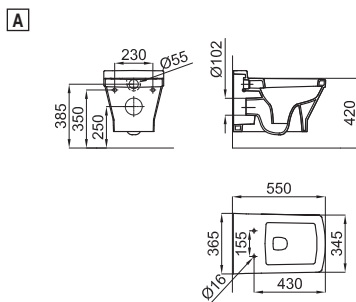

(1) Рекомендуется использование перепускной вентиль 100038615 - N157416501