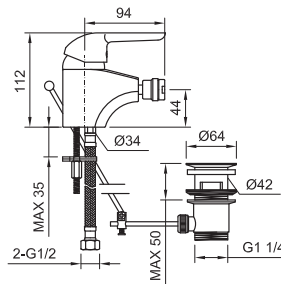

# Mini Plus

Однорычажный смеситель для биде с керамическим картирджем Ø40 мм., связь 3/8", длина шлангов 370-мм, с автоматическим клапаном слива и азратор "plus". Пропускная способность при 3 барах (со смешанной водой) 12,01 л/мин.