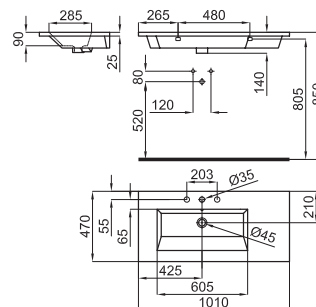

Раковина 100см с углублением перемещенным налево подвесное, со сливом и с креплениями 100041225 - N421040000.

100060785 - N370170466

○ Белый

490,00 €