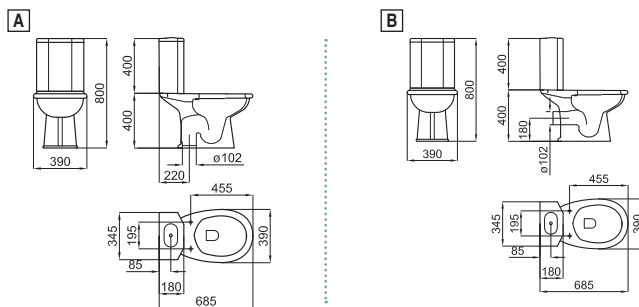

A Унитаз напольный с вертикальным выходом с креплениями 100090790 - N381000036. (1)

100093743 - N383000001 ☐ Белый 397,00 €

B Унитаз напольный с горизонтальным выходом с креплениями 100090790 - N381000036. (2)

100093751 - N383000007 ☐ Белый 397,00 €

Бачок с нижней подачей воды, левая. (3)

100093750 - N383000003 ☐ Белый 313,00 €

NEW 100123826 - N383000060 ☒ Белый/бронза 349,00 €