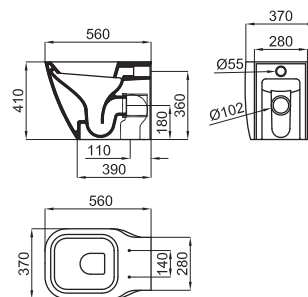

Раковина 49 см. с опорой без слива. Рекомендуем использовать закрепленный сливной клапан или решетку.

100100176 - N365850090	☐ Белый	414,00 €
100100177 - N365850089	☒ Чёрный	558,00 €

(1) Необходимо

S - V

100049698
N499816825

S - H

100041216
N420442300

Унитаз независимый. Выход направляемый с креплениями 100041212 - N420150000. (1)

100099987 - N365850086	☐ Белый	589,00 €
100099988 - N365850085	☒ Чёрный	790,00 €

Сиденье для унитаза с амортизированными петлями

100137567 - N365850101	☐ Белый	173,00 €
100137574 - N365850102	☒ Чёрный	219,00 €

Панель для унитаза. Только для использования с кнопками SMART LINE.

100108237 - N365850092	☐ Белый	443,00 €
100108246 - N365850095	☒ Чёрный	535,00 €