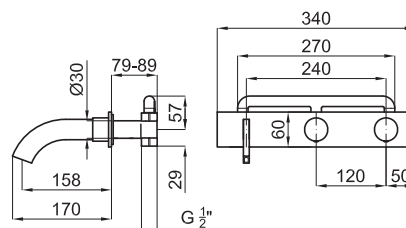

Смеситель-моноблок для ванны, утепленный, с керамическим картриджем (открытие 90°). Связь 1/2". Измерение в 3 барах (со смешанной водой): 19,03 л/мин.

100047944 - N196400804

787,00 €