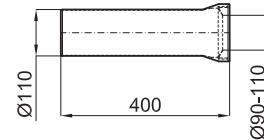

100041216 - N420442300

Белый

15,00 €

Соединение горизонтальное водосливов 40 см. Предназначено для унитазов с горизонтальным выходом или для унитазов с направляемым выходом, где нужно осуществить горизонтальный выход или потребуется большая длина трубы. Например в случае унитаза Essence, используется бачок с внутренним депозитом.