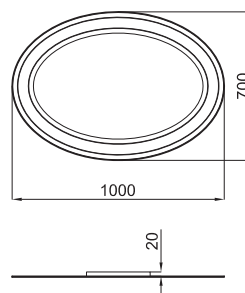

Victorian Collection: Imagine

Зеркало овальное, 100x70 см