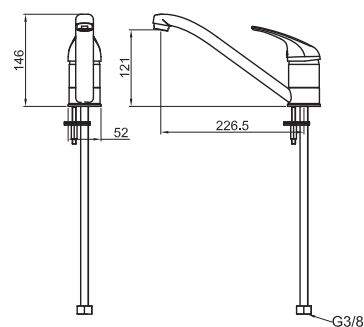

CITY - Однорычажный смеситель для мойки, включает керамический картридж Ø40 мм, с подключением 3/8", длина шлангов 370-мм и аэратор "plus". Регулируемый излив.

100048039 - N196400811

Хром

84,00 €