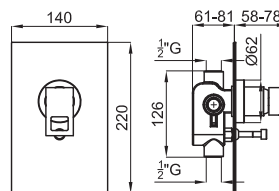

Однорычажный смеситель , утолщенный, для ванны / душа с керамическим картиджем Ø35 мм. Связь 1/2" и автоматический переключатель. Давление в 3 бара (со смешанной водой) - 25 л/мин.

100038741 - N161050801

Хром

409,00 €

(1) Цвет inox относится только к отделке