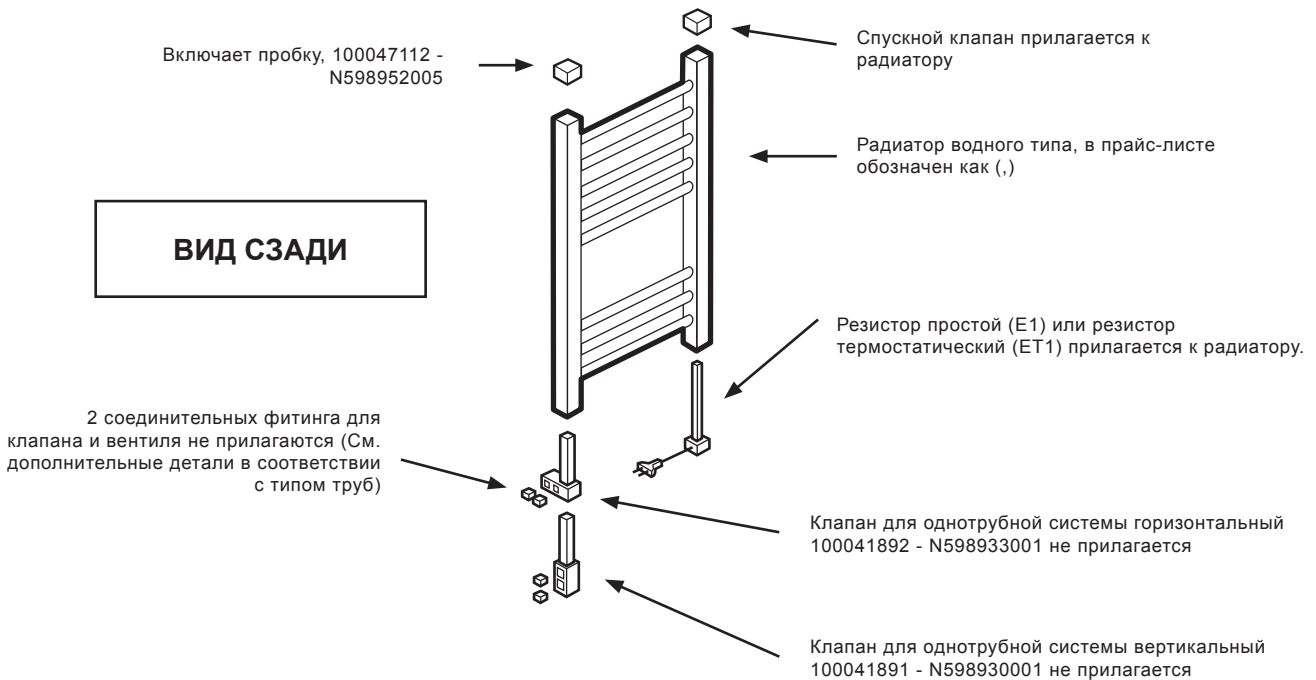

Появляющиеся здесь коды клапанов и вентиля соответствуют изделию с хромированной отделкой. Для расчета стоимости фитингов с другими отделками см. вышеуказанный комментарий для радиаторов водного типа.

В обоих случаях (однотрубная система горизонтальная или вертикальная), возможно правое или левое расположение клапана и резистора. Его можно менять, и оно не влияет на работу радиатора.