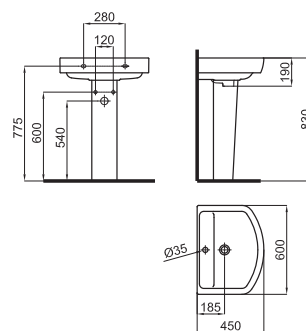

Acro

В серии Acro делается ставка на унификацию и простые линии дизайна изделий для ванной комнаты. Коллекция Acro прекрасно приспособляется не только к любой ванной комнате, но и к любому другому, уже существующему в ней оборудованию.

17,6 32

Раковина 60см со сливом и с креплениями 100041225 - N421040000.

100080133 - N380000004

○ Белый

104,00 €