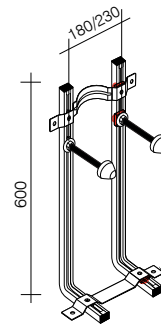

## Детали встроенные: Smart Line

NEW

Опора для унитаза – биде подвешного, для встроенной установки в твердую стену.

100138131 - N386000037

77,00 €