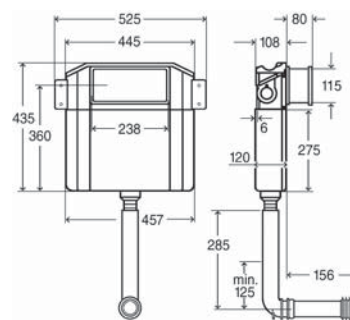

Бачок встроенный для унитаза независимого. Установка в твердую стену, с набором настенных креплений и трубы соединения с унитазом. (1)

100044229 - N398349200

241,00 €