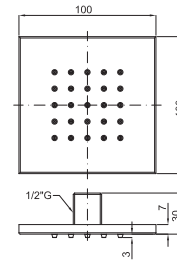

Боковая форсунка с подключением 1/2". Минимальное давление 4 л/мин.

100065936 - N140140023

Хром

141,00 €

NEW 100137901 - N140140072

Белый

174,00 €