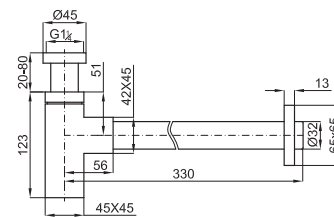

100039180 - N199510001	Хром	184,00 €

ACRO - Сифон в виде бутылки для раковины