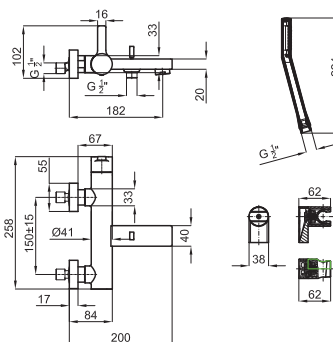

3,8 48

4,5 32

4,5 32

Наружный однорычажный смеситель для ванны / душа с керамическим картриджем Ø35 мм. Связь 1/2", автоматический переключатель и аэратор "plus". Расстояние между выходами 150 +/-15 мм. Он включает гибкие шланги для душа 175 см., ручной душ и держатель для ручного душа. Пропускная способность при 3 барах (со смешанной водой) душа: 11,6 л/мин. и душа: 16,43 л/мин.

100081861 - N199999868	Хром	237,00 €
100082658 - N199999844	Белый	285,00 €
100082659 - N199999843	Чёрный	285,00 €