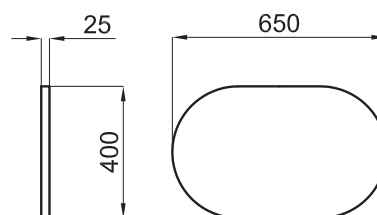

Зеркало 65x40 см.

100064624 - N840000007

Зеркало

187,00 €