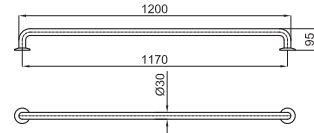

Ручка (опора) 120 см.