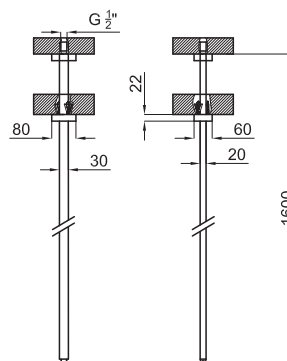

Излив для раковины, монтируемый в потолок. Связь 1/2", без клапана слива и аэратор "plus". Внимание: он включает только излив. Пропускная способность при 3 барах (со смешанной водой) 12,3 л/мин. (1) (2)

100038682 - N160508501

754,00 €