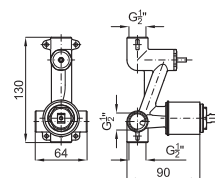

100107937 - N194710510

64,00 €

**NEW**

Наружная часть встроенного смесителя для душа

100123936 - N172390035

Хром

46,00 €

**SMART BOX** - Встроенный корпус для быстрой установки универсальный для смесителей с 2 или 3 выходами. С керамическим картриджем Ø35 мм и подключением 1/2". Пропускная способность всех трех выходов при давлении 3 бар составляет 20,1 л/мин. В комплект входят 2 глушителя шума и 2 заглушки 1/2".