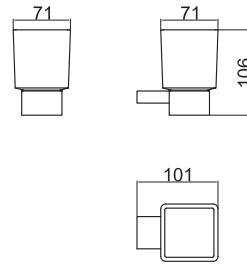

100094145 - N603470013

Хром

75,00 €

100124098 - N603470020

Белый

83,00 €