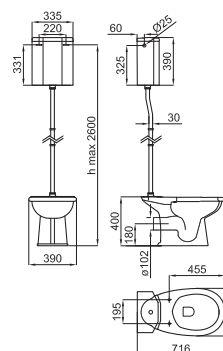

ПАК Напольный унитаз горизонтальный выход с панелью для высокого бачка и золотой отделкой. Бачок высокий с боковой подачей воды. Механизм. Аксессуары для высокого бачка. Включает крепления 100090790 - N381000036. (2)

100108195 - N333688438

Белый/Золото

1.402,00 €