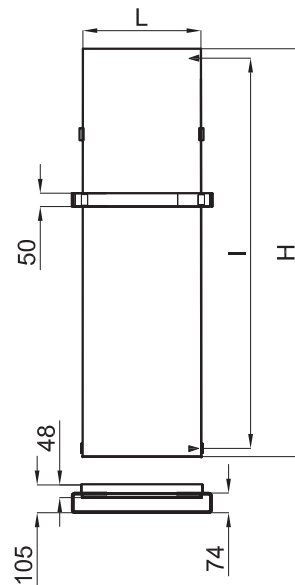

Радиатор, изготовленный из стали, что позволяет гарантировать долговечность изделия. Эта серия относится к LIS REFLEX, но с покрытием белого цвета (RAL 9016), что позволяет предложить нашим клиентам еще один вариант.

L mm	465
I mm	460 - 1460
H mm	1520
Tubo Nº	•
Kcal/h Watt	570 - 663
Resist. W	750
Fij. Nº	4

450x1520 mm.

(,)		100041638 - N521080231		Белый RAL 9010	1.499,00 €
(E1)		100041640 - N521080331		Белый RAL 9010	1.985,00 €
(ET1)		100061850 - N506000004		Белый RAL 9010	2.348,00 €

Дополнительные
элементы, входящие в
комплект

(E1)

(ET1)