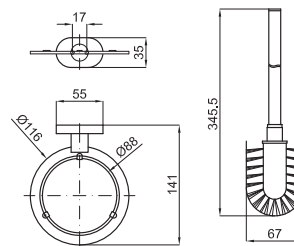

100042523 - N640560001

65,00 €

Полка для полотенец

100042518 - N640080001

274,00 €

Держатель туалетной бумаги без крышки

100042519 - N640111501

51,00 €