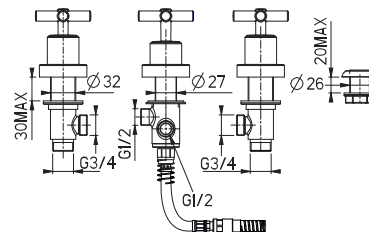

100038281 - N134381701

Хром

904,00 €

100082670 - N134650004

Золото

1.222,00 €

Набор для ванны, утепленный, со подключениями 1/2"- 3/4" согласно плану. Пропускная способность при 3 барах (со смешанной водой) душа: 18 л/мин., ванны: 25 л/мин.