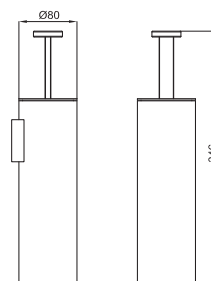

100123563 - N642000024	Хром	116,00 €
100123570 - N642000023	Белый	128,00 €