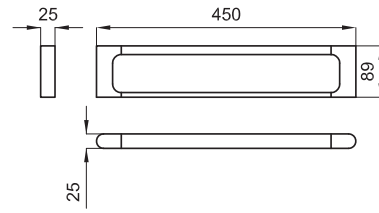

100124202 - N699520024

Хром

199,00 €