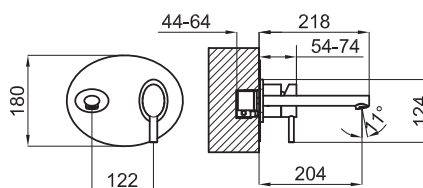

Однорычажный смеситель , утолщенный , с керамическим картриджем Ø35 мм. Связь 1/2", без клапана слива и аэратор plus. Пропускная способность при 3 барах (со смешанной водой) 12,4 л/мин.

100038649 - N160011301

Хром

490,00 €