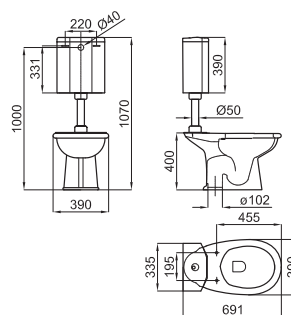

Victorian Collection: Imagine

(1) Необходимо

S - V 100041330
N499572400

ПАК Напольный унитаз вертикальный выход с панелью для среднерасположенного бачка. Среднерасположенный бачок с задним подводом воды, механизмом. Аксессуары для среднего бачка. Включает крепления . (1)

NEW 100121355 - N383000055

Белый/бронза

873,00 €

(2) Необходимо

S - H 100041216
N420442300