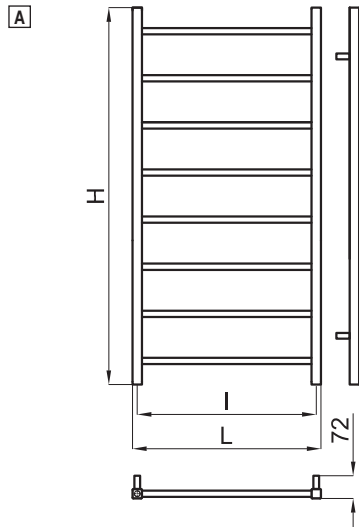

А кроме того, со всеми смесителями и сантехникой, в дизайне которых преобладают прямые линии. Имеются в наличии два размера: 500 x 800 мм и 600 x 1200 мм.

L mm	600
I mm	570
H mm	1200
Tube Nº	8
Kcal/h Watt	252 - 293
Resist. W	400
Fij. Nº	4