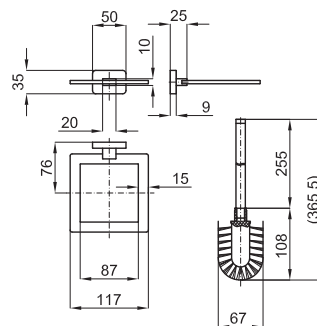

78,00 €

Держатель туалетной бумаги без крышки

100042528 - N641111601

61,00 €

Держатель ерша для унитаза настенный

100042530 - N641330001

105,00 €

Крючок-вешалка