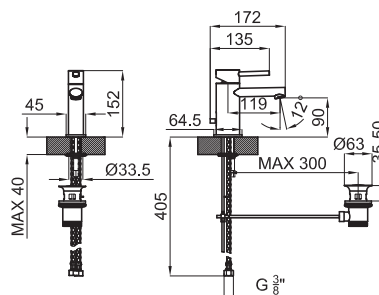

100077252 - N299999741

Хром

158,00 €

Комбинировать дизайн и функциональность - главная цель серии Libra. Его законченная форма и округления излива достигнуты в ручке управления благодаря

ограниченным размерам в версии однорычажного смесителя двух ручек управления овальной формы в версии смеситель-моноблок.