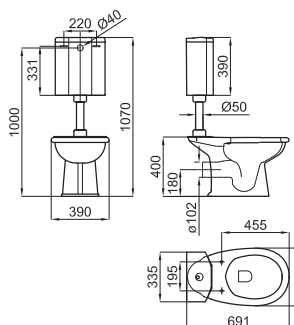

ПАК Напольный унитаз горизонтальный выход с панелью для среднерасположенного бачка. Среднерасположенный бачок с задним подводом воды, механизмом. Аксессуары для среднего бачка. Включает крепления . (2)

NEW 100121354 - N383000057

Белый/бронза

873,00 €

(1) Необходимо

S - V 100041330
N499572400