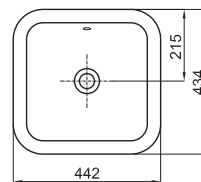

449,00 €

NANTES SQUARE - Раковина 44x44см с опорой со сливом.

100082752 - N390000035

○ Белый

208,00 €

NANTES RETTO - Раковина 60x45см с опорой со сливом.

100082751 - N390000034

○ Белый