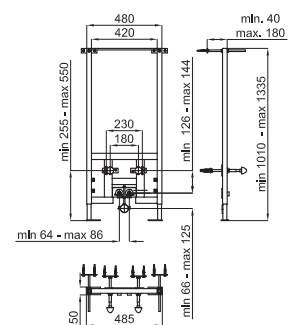

Рама для подвесного биде. Включает набор креплений и установочную панель для подвода воды и подключения гибких шлангов.

100104492 - N38600002

129,00 €