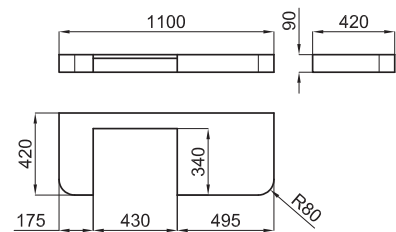

# Перечень условных знаков с объяснениями

СТРУКТУРА ПРЕДСТАВЛЕНИЯ ИНФОРМАЦИИ В ПРАЙСЛИСТЕ NOKEN 2014.

- 1 Дополнительная информация для оптимальной установки и / или использования артикула
- 2 Фотография артикула. На фотографии могут быть изображены элементы, которые дополняют композицию
- 3 Технические параметры артикула указаны в миллиметрах. Размеры керамических изделий, указанные в технических планах совпадают с допустимыми отклонениями, описанными в норме BS 3402:1969
- 4 Вес на единицу товара указан в килограммах
- 5 Количество единиц на паллет
- 6 Символ артикула. Дополняет информацию по типу артикула и/или по одной из основных характеристик
- 7 Код артикула SAP (1000...); используется Noken
- 8 Код артикула KEA (N...); используется магазинами Porcelanosa
- 9 Обработка поверхности артикула
- 10 Техническое описание артикула
- 11 Цена за единицу. Относится исключительно к артикулу описаному в "Техническом описании артикула"

Столешница подвесная с двойным механизмом для раковины Neox 160см ширина на 42см глубина. Держатель полотенец не включает.

100057174 - N804860002

Орех

1.221,00 €

100059741 - N804860004

Белый

1.100,00 €

Столешница подвесная с механизмом с левой стороны столешницы для раковины Neox, с размерами 110см ширина на 42см глубина. Держатель полотенец не включает.