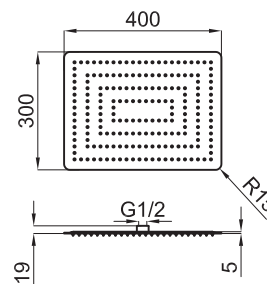

NK LOGIC - Верхний душ Recto 40x30 см., без шарового соединения.
Пропускная способность при 3 барах (со смешанной водой) 12 л/мин. (3) (4).

100090134 - N199999809

543,00 €