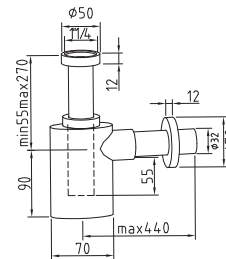

100039182 - N199514401	Хром	134,00 €
100039184 - N199514403	Хром Хром - матовый	150,00 €
100039183 - N199514402	Хром - матовый	159,00 €
100039186 - N199514425	Нержавеющая сталь	169,00 €
100039185 - N199514415	Бронза	169,00 €
100084984 - N299999655	Золото	270,00 €

LIBRA - Сифон в виде бутылки для раковины