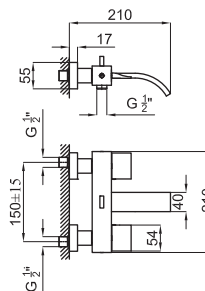

Наружный смеситель-моноблок для ванны / душа с керамическим картриджем (открытие 90°). Связь 1/2". Автоматический переключатель и аэратор plus. Расстояние между выходами 150 +/-20 мм Пропускная способность при 3 барах (со смешанной водой) душа: 22,60 л/мин., ванны: 23,29 л/мин.

100082627 - N199999860

Хром

705,00 €

100082625 - N199999859

Золото

988,00 €