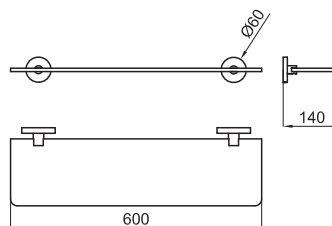

100114691 - N643000035

67,00 €