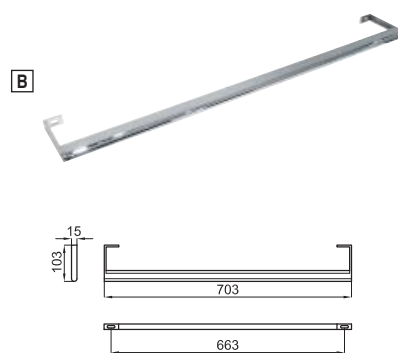

Essence C

A Раковина 80см подвесная с перемещенным углублением направо, слив и крепления 100041225 - N421040000

100100178 - N365850091 Белый 620,00 €

100100179 - N365850088 Чёрный 848,00 €

B Держатель для полотенца 70x10 см. Крепления в комплекте

100108238 - N842947815 Хром 177,00 €