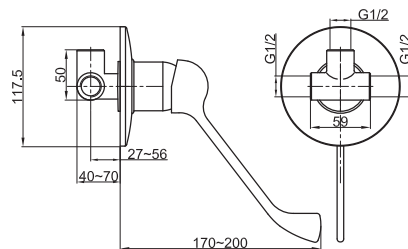

Однорычажный смеситель, утепленный, для душа с керамическим картриджем Ø40 мм. и связь 1/2". Пропускная способность при 3 барах (со смешанной водой) - 25,4 л/мин. С санитарной ручкой управления.

100082878 - N140140051

Хром

134,00 €