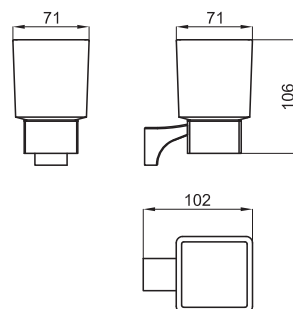

100123684 - N644000018

Хром

92,00 €

100123683 - N644000019

Белый

101,00 €