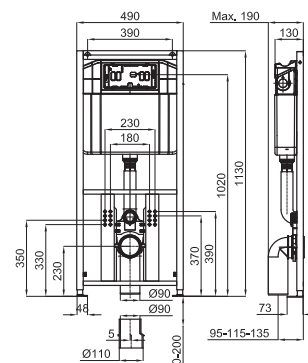

Рама для биде подвесного. Высота 830 мм. Установка на тонкую стену с набором креплений 100041103 - N398160000. Колено-пластина для установки шлангов. Размер, уменьшенный высоте. Для установки под окном.

100041101 - N398078700		399,00 €