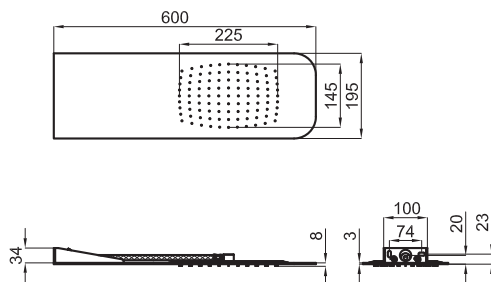

Гамма "Сверхплоские рассеиватели"

GIRO - Распылитель дождевого душа с закругленными краями, 60 см. Пропускная способность при 3 барах (со смешанной водой) 14 л/мин.

100089932 - N19999801

☐ Хром

934,00 €