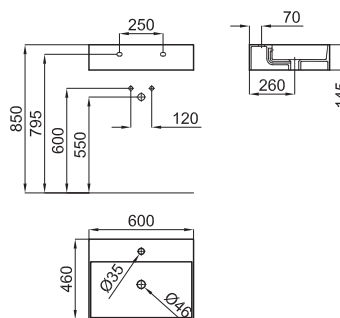

JAM - Раковина 60 см подвесная со сливом и с креплениями 100041225 - N421040000.

100090126 - N372769939

○ Белый

407,00 €

23,1 21