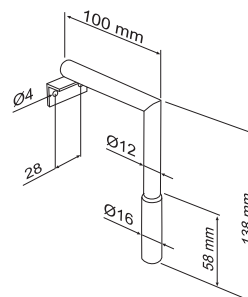

ELEA - Бра 1 x 20 Вт G4 12 В + трансформатор. Монтируется на зеркало со шлифованными краями, алюминиевую раму и зеркало с осязательным выключателем.

100042642 - N807130201

75,00 €