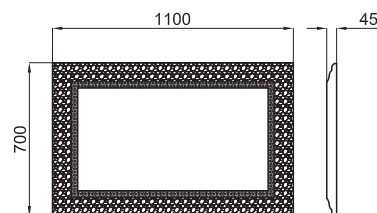

100082341 - N866000001	Зеркало белый	680,00 €
100082343 - N866000004	Зеркало-Черный	680,00 €

Зеркало горизонтальное 110x70 см.