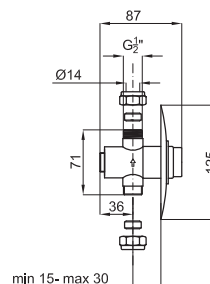

Смеситель для душа, углоленный, с таймером. Связь 1/2 ". Рекомендуемое давление 3 бар. Время функционирования 15 +/-5 сек. в барах. Пропускная способность при 3 барах (со смешанной водой) 17 л/мин.

100067699 - N19999916

Хром

86,00 €

2,2