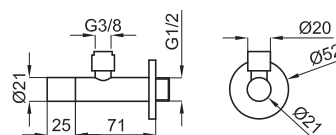

100102324 - N196599519

72,00 €