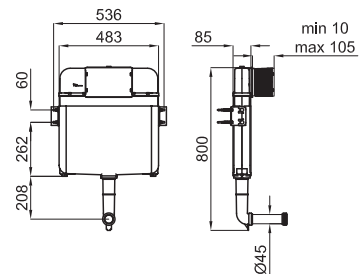

Бачок встроенный для унитаза независимого. Установка в твердую стену, с набором настенных креплений и трубой соединения с унитазом.

100104497 - N38600017

124,00 €

11,5 23