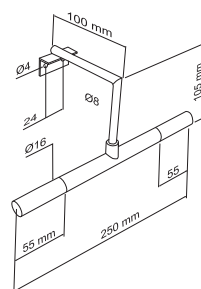

LLUM - Бра 2 x 20 Вт G4 12 В + трансформатор. Монтируется на зеркало со шлифованными краями, алюминиевую раму и зеркало с осязательным выключателем.

100042640 - N807130001

143,00 €