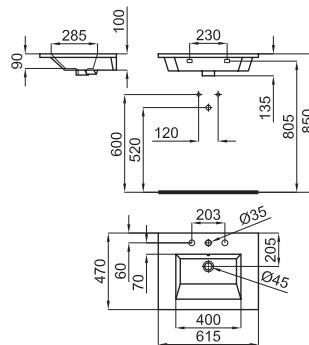

Раковина 60см подвесная со сливом и креплениями 100041225 - N421040000.

100060786 - N370170460

○ Белый

433,00 €