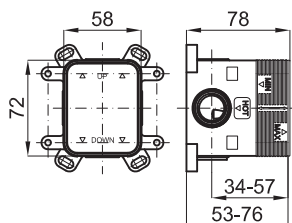

Acro N Open

SMART BOX - Встроенный корпус для быстрой установки универсальный для смесителей с 1 выходом. С керамическим картриджем Ø35 мм и подключением 1/2". Пропускная способность при давлении 3 бар составляет 22,1 л/мин. В комплект входят 2 глушителя шума и заглушка 1/2".

100124166 - N199999568

117,00 €

SMART BOX - Внутренние элементы для встроенного корпуса смесителя 100124166 - N199999568

100124169 - N199999567

50,00 €

PROJECT LINE - Внутренняя часть встроенного смесителя для душа с керамическим картриджем 35мм и подключениями 1/2". Пропускная способность при 3х барах со смешанной водой 21л/мин

100107937 - N194710510

64,00 €

NEW