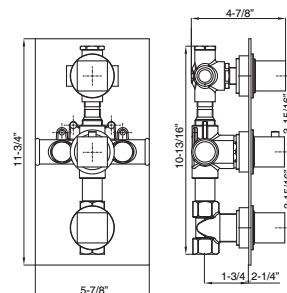

Смеситель с термостатом, утолщенный, на 3 отверстия (3 ручных душа) с элементом покрытия из воска. Связи 1/2"- 3/4" согласно плану. Регулирующий переключатель давления. Пропускная способность при 3 барах (со смешанной водой) - 1 выход 26 л/мин, другой 16 л/мин. и последний 45,5 л/мин. Он включает 1 выход большого давления с независимым ручным душем, клапан анти-возвращения и стоп для безопасности в 38°C.

100063401 - N172390002

Хром

901,00 €