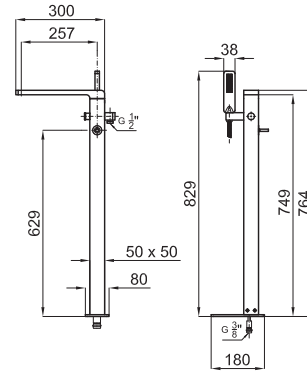

Однорычажный смеситель для ванны / душа монтируемый в пол.
Связь 1/2". Автоматический переключатель. Включает аэратор.
Пропускная способность при 3 барах (со смешанной водой) ванна:
14,83 л/мин. и душа 14,12 л/мин.

100063518 - N19999982

☐ Хром

2.286,00 €

100073038 - N19999896

☐ Белый

2.585,00 €