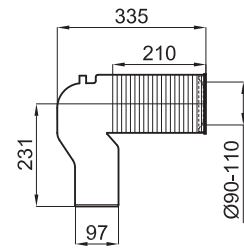

Колено регулирующий водослив для унитаза вертикального выхода

100044274 - N499412400

○ Белый

29,00 €