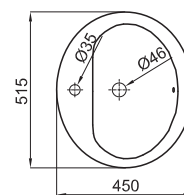

Гамма «Встраиваемые Изделия»

Раковина 57 х 45см утопленная сверху столешницы со сливом.

100109944 - N396990852

○ Белый

92,00 €