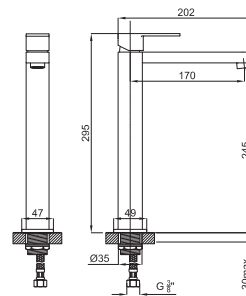

Однорычажный смеситель для раковины с высоким изливом и керамическим картиджем Ø25 мм. Подключение 3/8", длина шлангов 400-мм., без автоматического клапана слива слива и с аэратор "plus". Пропускная способность при 3 барах (со смешанной водой) 5 л/мин.

100126422 - N194710553

Хром

191,00 €