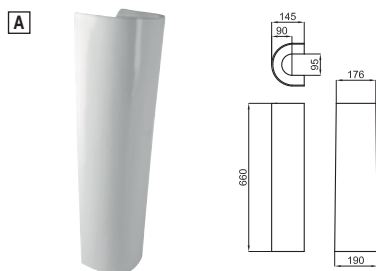

Стойка

100066270 - N369225449

○ Белый

48,00 €

100066278 - N369225450

○ Белый

91,00 €

(1) Необходимо

S - V

100041330
N499572400

(2) Необходимо

100041216
N420442300

100066266 - N369225444

○ Белый

143,00 €

100066265 - N369225447

○ Белый

143,00 €

100066260 - N369225441

обычный смыл - 6 / 3 л.

174,00 €

100073505 - N369225454

Разряд ЭКО - 4,5 / 3 Л.

174,00 €

100066259 - N369225442

обычный смыл - 6 / 3 л.

174,00 €

100073504 - N369225453

Разряд ЭКО - 4,5 / 3 Л.

174,00 €

Сиденье для унитаза Thermodur

100044220 - N369120031

○ Белый

62,00 €