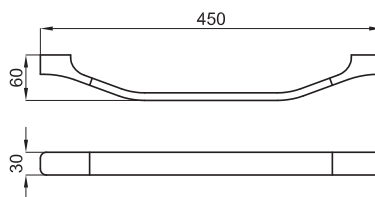

100123674 - N644000011

Хром

149,00 €

100123673 - N644000009

Белый

163,00 €