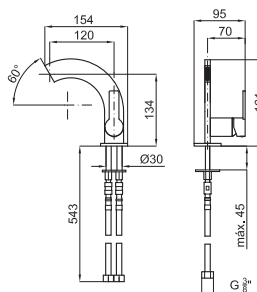

100046327 - N109301301

Хром

732,00 €

1,6 48

Однорычажный смеситель для биде с керамическим картриджем Ø28 мм. Связь 3/8", длина шлангов 460-мм, с плоским падением воды и без клапана слива. Пропускная способность при 3 барах (со смешанной водой) 5,82 л/мин.