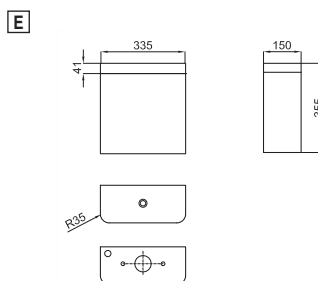

100066270 - N369225449

○ Белый

48,00 €

100066278 - N369225450

○ Белый

91,00 €

(1) Необходимо

S - V

100041330
N499572400

(2) Необходимо

S - H

100041216
N420442300