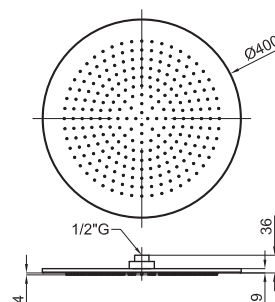

100090358 - N192579922

Хром

587,00 €

- (7) Рекомендуется для настенного монтажа
  100039088

- (8) Рекомендуется для инсталляции в потолок
  100090331