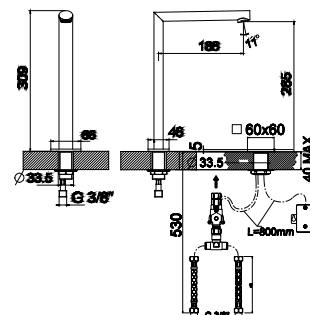

Высокий излив с отделенным датчиком. Связи 3/8", без клапана слива и азратор "plus". Включает независимый датчик возврата. Пропускная способность при 3 барах (со смешанной водой) 10,5 л/мин.

100038651 - N160018201

Хром

994,00 €