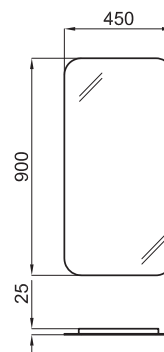

Зеркало 45x90 см вертикальное со шлифованными краями.

100042845 - N823800857

Зеркало

189,00 €