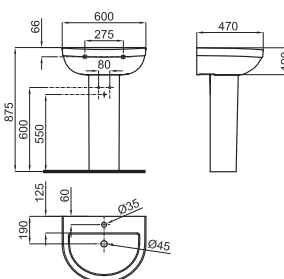

NK One

Дизайн классического характера, всегда вечен, становится очевидным в коллекции NK One. Эта гамма пополняет возможности дизайна, как в традиционных предметах, так и "back to wall". Широкий спектр решений для покрытия всех необходимостей.

Серия, составлена из унитазов с бачками, независимыми санитарно-техническими изделиями, закрытые в стене, подвесные элементы, различные раковины и угловые раковины.

Раковина 60 см со сливом и с креплениями 100041225 - N421040000.

100056909 - N370170446

○ Белый

113,00 €