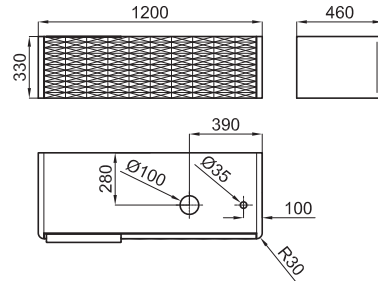

LOUNGE DIAMONDS - Подвесной модуль, ширина 120 см, высота 33 см, глубина 45 см, с 1 ящиком с замедленным закрыванием. Передняя поверхность ящика с текстурой. С ручкой и стеклянной столешницей. (1)

100082748 - N859000022

Чёрный

1.525,00 €