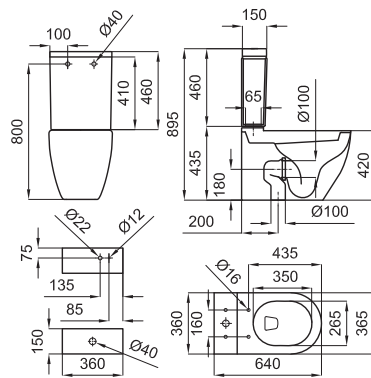

Унитаз напольный с выходом направляемым, с креплениями 100041212 - N420150000 (1)

100048261 - N390000009

○ Белый

605,00 €

Бачок с задней верхней подачей воды слева и механизмом пред-смонтированным, крепления, шов. Возможно размещать проход воды в правую или левую сторону.

100048255 - N390000006

обычный смыв - 6 / 3 л.

372,00 €

100067646 - N390000020

Разряд ЭКО - 4,5 / 3 L.

372,00 €

Сиденье для унитаза, с амортизированными петлями

100122004 - N390000041

○ Белый

196,00 €

Сиденье для унитаза Thermodur

100121996 - N390000040

○ Белый

118,00 €