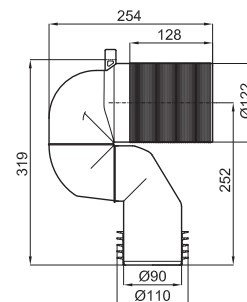

Регулируемое выпускное колено для унитаза S-V с мультиуплотнением

100114969 - N499816936

Белый

19,00 €