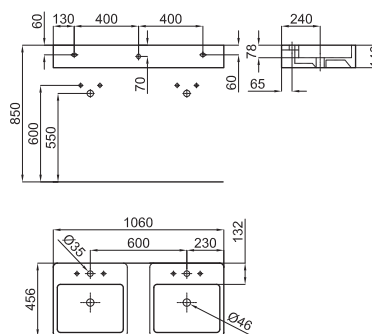

JAM - Раковина 105 см подвесная со сливом и с креплениями 100041225 - N421040000.

100041095 - N396760331

○ Белый

630,00 €