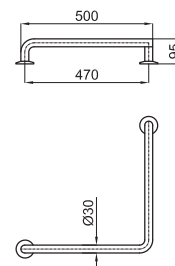

100042168 - N617014645	☐ Блестящая нерж. сталь	361,00 €
100042169 - N617014696	☐ Блестящая нерж. сталь, шероховатая (чтобы избежать скольжения)	361,00 €
100042170 - N617014697	☐ Нерж. сталь, белый оксид	330,00 €

Ручка (опора) настенная 50x50 см. 90°