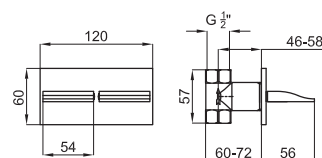

Смеситель-моноблок для душа, утепленный, с керамическим картриджем (открытие 90°). Связь 1/2". Пропускная способность при 3 барах (со смешанной водой) - 23,95 л/мин

100082626 - N169760034

Хром

311,00 €

100082624 - N169760032

Золото

436,00 €