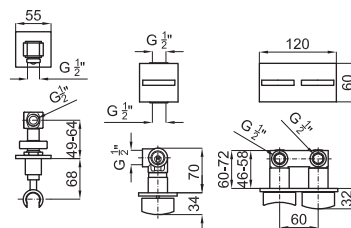

Смеситель для душа на 3 отверстия, утепленный, с керамическим картриджем (открытие 90°). Связь 1/2". Пропускная способность при 3 барах (со смешанной водой) - 22,98 л/мин.

100038829 - N169060801

Хром

663,00 €

100081807 - N199999870

Золото

928,00 €