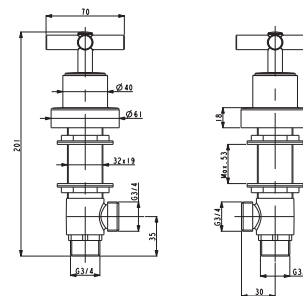

Набор перепускных вентилей для установки на ванну с подключением 3/4". Пропускная способность при 3 барах (со смешанной водой) 49,39 л/мин.

100038283 - N134410101

Хром

269,00 €

100082675 - N134650009

Золото

365,00 €