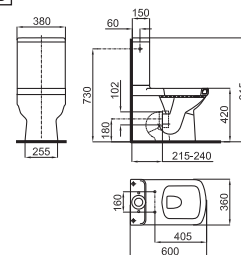

Полупьедестал для умывальной 35 см раковины с креплениями
100041212 - N420150000.

100080140 - N380000001

☐ Белый

94,00 €

(1) Необходимо

S - V

100058641
N275810003

S - H

100041216
N420442300

(2) Считается с биде серии NK-ONE (страницы 54).

A

B

C

Комплект из напольного унитаза с направляемым выходом, смывной бачок с левым нижним подводом. (1) (2)

100137805 - N380000025

☒ eco ☐ Белый

340,00 €

Комплект из напольного унитаза с направляемым выходом, смывной бачок с боковым левым подводом. (1) (2)

100137798 - N380000027

☒ eco ☐ Белый

340,00 €

Комплект из напольного унитаза с направляемым выходом, смывной бачок с задним левым подводом. (1) (2)

100137786 - N380000026

☒ eco ☐ Белый

369,00 €

Сиденье для унитаза, с амортизированными петлями

100123832 - N356330440

☐ Белый

108,00 €

ДАННАЯ КОЛЛЕКЦИЯ ДОПОЛНЯЕТ КОЛЛЕКЦИЮ ЗЕРКАЛ SMART LINE (стр. 393)