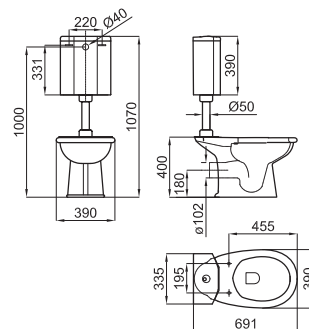

ПАК Напольный унитаз горизонтальный выход с панелью для среднерасположенного бачка и золотой отделкой. Среднерасположенный бачок с задним подводом воды, механизмом и золотой отделкой. Аксессуары для среднего бачка. Включает крепления 100090790-N381000036. (2)

100108198 - N33368843

Белый/Золото

1.141,00 €

(1) Необходимо

S - V 100041330
N499572400