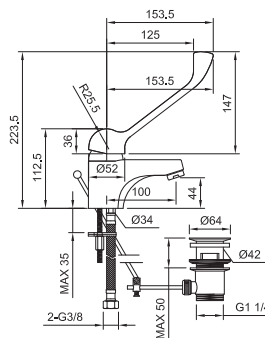

Линия набора смесителей Mini Sani - корректирование модели Mini Plus людей с ограниченными возможностями. Была изменена ручка управления, которая в этой

версии гораздо удлиннена для улучшения доступности.

Однорычажный смеситель для раковины с керамическим картириджем Ø40 мм., связь 3/8", длина шлангов 370-мм, с автоматическим клапаном слива, аэратор "plus" и санитарный ручка управления душ. Пропускная способность при 3 барах (со смешанной водой) 12,02 л/мин.

100082862 - N140140042

● Хром

118,00 €

100082863 - N140140044

● Хром

96,00 €