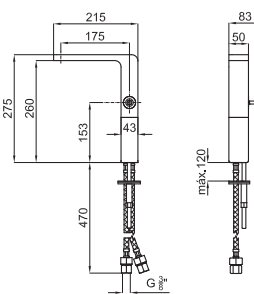

3,6 48

3,7 56

Однорычажный смеситель для раковины с высоким изливом и керамическим картриджем Ø25 мм. Связь 3/8". Длина шлангов 470 мм., без клапана слива. Включает аэратор, внедренный в излив, который симулирует эффект падения воды каскадом, кроме того смеситель со стопором давления в 8 л/мин, чтобы предотвращать забрызгивание.

100063523 - N19999983

Хром

779,00 €

100073041 - N19999990

Белый

900,00 €

3,6 56

EX