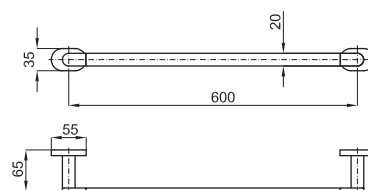

100042517 - N640057001

113,00 €