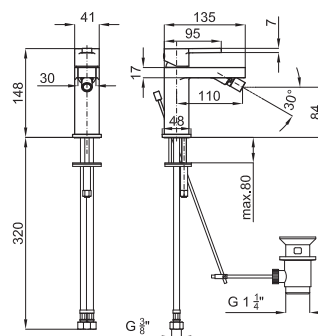

Однорычажный смеситель для биде с керамическим картриджем Ø25 мм. Связь 3/8", длина шлангов 320-мм., с автоматическим клапаном слива и аэратор "plus". Пропускная способность при 3 барах (со смешанной водой) 10,05 л/мин.

100121303 - N199999613	Хром	168,00 €
100121371 - N199999608	Белый	202,00 €
100121370 - N199999607	Чёрный	202,00 €