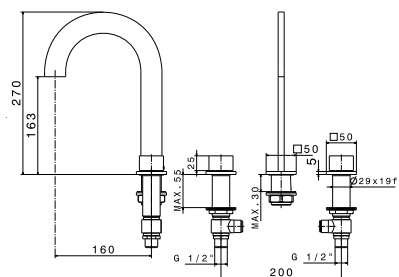

Смеситель для раковины на 3 отверстия с керамическим картриджем (открытие 90°). Связь 1/2", без клапана слива и без аэратор. Также присоединяет плоский аэратор, как падения воды каскадом, для выхода. Пропускная способность при 3 барах (со смешанной водой) 6,72 л/мин.

100046327 - N109301301

Хром

732,00 €