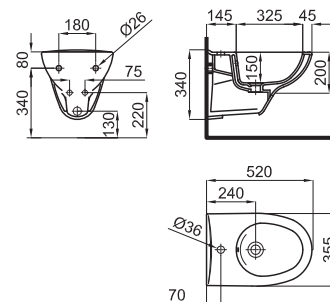

100067800 - N377001015 ☐ Белый **97,00 €**

(1) Рекомендуется использование гибких труб соединения 100041214 - N420400731 для настенного водослива.

Биде подвесное (1)