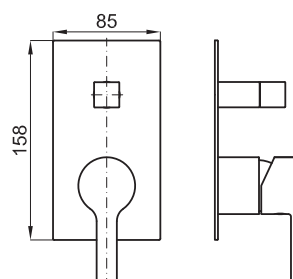

Наружная часть встроенного смесителя для ванны/душа

100123934 - N19999588

Хром

95,00 €

100123927 - N19999589

Белый

140,00 €

100123928 - N19999590

Чёрный

140,00 €

4,1 50 EX