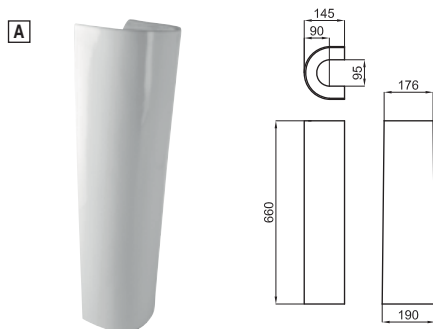

Стойка

100066270 - N369225449

○ Белый

48,00 €

100066278 - N369225450

○ Белый

91,00 €

(1) Необходимо

S - V

100041330
N499572400

(2) Необходимо

S - H

100041216
N420442300

100067793 - N377001011

○ Белый

92,00 €

100067792 - N377001010

○ Белый

92,00 €

100067791 - N377001012

обычный смыв - 6 / 3 л.

96,00 €

100073351 - N377001020

Разряд ЭКО - 4,5 / 3 L.

96,00 €

100067801 - N377001014

обычный смыв - 6 / 3 л.

96,00 €

100073362 - N377001021

Разряд ЭКО - 4,5 / 3 L.

96,00 €