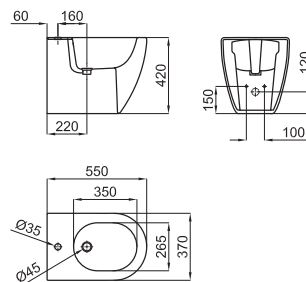

Биде напольное с креплениями 100041212 - N420150000 (1)

100048276 - N390000005

Белый

518,00 €

(1) Рекомендуется использование гибких труб соединения 100041214 - N420400731 для настенного водослива.

Биде подвесное с креплениями 100062412 - N490000003 (1)