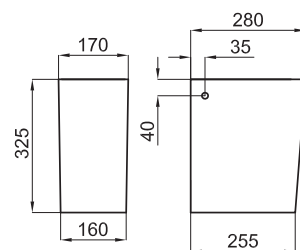

112,00 €

Стойка для раковины 60см. (100080133 - N380000004) и ручмойника 50см (100097414 - N380000017).

100080138 - N380000002

Белый

62,00 €

Полустойка раковины 60см. (100080133 - N380000004) и ручмойника 50см (100097414 - N380000017) с креплениями 100041212 - N420150000.