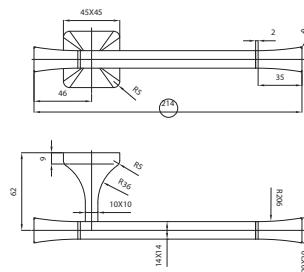

**NEW** 100123854 - N634560023  Бронза 95,00 €

**NEW** 100123855 - N634560021  Золото 95,00 €

Держатель туалетной бумаги без крышки

100042454 - N634111601  Хром 74,00 €

**NEW** 100123852 - N634560019  Бронза 84,00 €