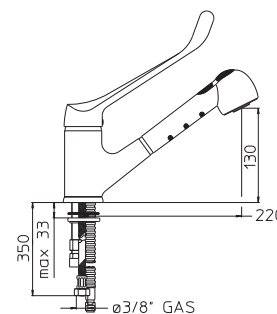

SANI - Однорычажный смеситель для мойки, регулируемый, с выдвигаемым душем. Включает керамический картридж Ø40 мм, с подключением 3/8", длина шлангов 350-мм, аэратор 24x1, с санитарной ручкой.

100038868 - N170993901

Хром

359,00 €