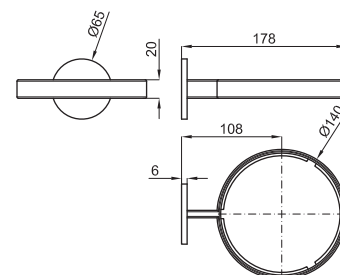

100123142 - N699520021

Хром

105,00 €

100123156 - N699520022

Белый

111,00 €