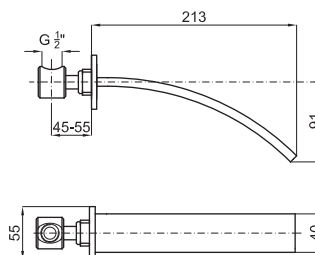

# Victorian Collection: Imagine N

Излив для ванны, утолщенный. Связь 1/2" и без аэратора. Падение воды каскадом. Пропускная способность при 3 барах (со смешанной водой) 32 л/мин.

100038849 - N169741701	Хром	239,00 €
100081806 - N169760029	Золото	335,00 €