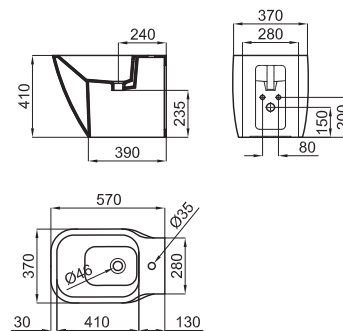

Биде напольное с креплениями 100041212 - N420150000 (1)

100099984 - N365850087	<input type="radio"/> Белый	569,00 €
100099985 - N365850083	<input checked="" type="radio"/> Чёрный	768,00 €

Панель для биде