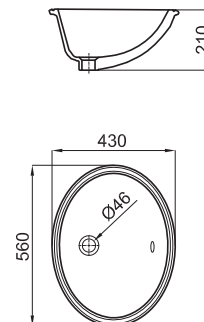

100104981 - N39999864

Белый

130,00 €

Раковина 49,5x40,5см утопленная под столешницу со сливом. Требуется набор креплений под столешницу 100041307 - N499041500.

100110079 - N396990855

Белый

98,00 €

Раковина 56x43 см утопленная под столешницу со сливом. Требуется набор креплений под столешницу 100041307 - N499041500.