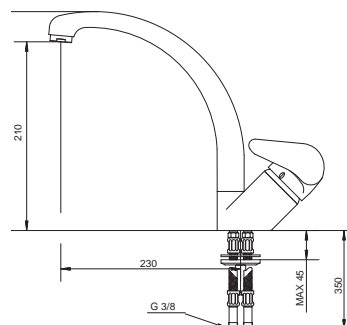

CITY - Однорычажный смеситель для мойки, включает керамический картридж Ø40 мм, с подключением 3/8", длина шлангов 370-мм и аэратор "plus". Регулируемый излив.

100059764 - N196400819

Хром

123,00 €