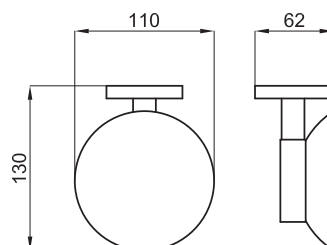

100103969 - N643000021

118,00 €

100102355 - N648000002

50,00 €