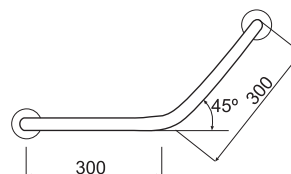

Ручка (опора) настенная 30x30 см. 45°

100042165 - N617014545

Блестящая нерж. сталь

172,00 €

100042167 - N617014597

Нерж. сталь, белый эпоксид

160,00 €

Сидение откидное