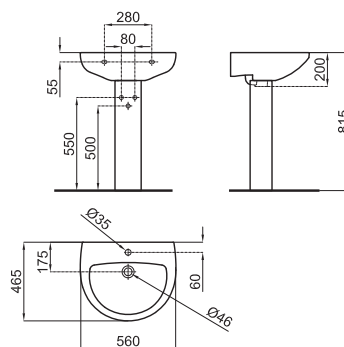

В этой коллекции находится совершенное решение для проектов с ограниченным бюджетом, не отказываясь от качества. Разработанная для тех, кто ищет в вещах самую практичную сторону. Серия, составленная из унитазов с бачками,

независимыми санитарно-техническими изделиями, подвесных унитазов, раковин со стойками и полустойками.

16,3 28

Раковина 56 см со сливом и с креплениями 100041225 - N421040000.

100067804 - N377001016

○ Белый

75,00 €