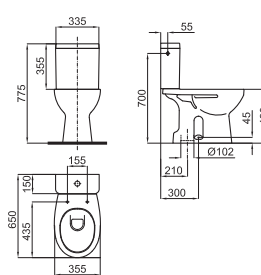

(1) Необходимо

S - V

100041330
N499572400

(2) Необходимо

S - H

100041216
N420442300

A

B

(3) Механизм MVB00 находится внутри бака, но он НЕ смонтирован

C

D

Унитаз напольный с вертикальным выходом, бачок с нижней подачей воды слева и механизмом пред-смонтированным, крепления, шов. Сиденье для унитаза (1) (3)

100082719 - N377001033

Белый

203,00 €

Унитаз напольный с вертикальным выходом, бачок с боковым левым подводом воды и механизмом пред-смонтированным, крепления, шов. Сиденье для унитаза (1) (3)

100095578 - N377001050

Белый

203,00 €

Унитаз напольный с горизонтальным выходом, бачок с нижней подачей воды слева и механизмом пред-смонтированным, крепления, шов. Сиденье для унитаза (2) (3)

100082717 - N377001035

Белый

203,00 €

Унитаз напольный с горизонтальным выходом, смывной бачок с боковым левым подводом и стульчак и механизмом пред-смонтированным, крепления, шов. Сиденье для унитаза (2) (3)

100082718 - N377001034

Белый

203,00 €

(4) Необходимо

S - V

100049698
N499816825

S - H

100041216
N420442300

Унитаз независимый BTW. Направляемый выход с креплениями 100040452 - N301150000. (4)

100067802 - N377001013

Белый

142,00 €