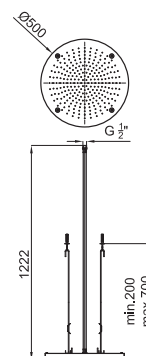

RONDO - Верхний душ встраиваемый в потолок Rondo 50 см. Пропускная способность при 3 барах (со смешанной водой) 15 л/мин.

100121029 - N185709908

☐ Хром

665,00 €