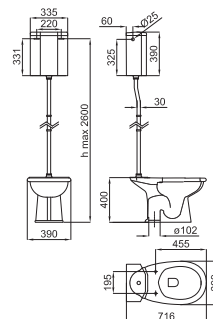

ПАК Напольный унитаз вертикальный выход с панелью для высокого бачка и золотой отделкой. Бачок высокий с боковой подачей воды. Механизм. Аксессуары для высокого бачка. Включает крепления 100090790 - N381000036. (1)

100108201 - N39999841

Белый/Золото

1.402,00 €

(2) Необходимо

S - H 100041216
N420442300