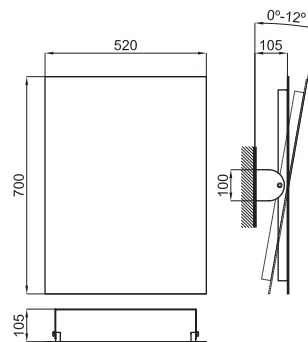

38,00 €

Гибкая труба для умывальника NK Sani. Для использования со встраиваемым сифоном 100101700 - N199999676

100102295 - N499816922

Белый

20,00 €

EASY - Зеркало с наклоном 70x52 см.

100108180 - N841009958