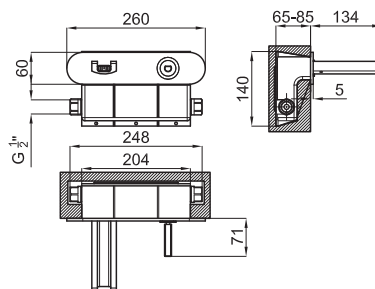

A Однорычажный смеситель для раковины с высоким изливом, с керамическим картриджем типа джойстик 32 мм. Связь 3/8", длина шлангов 560-мм с автоматическим клапаном слива и без аэратора (комбинировать с широкими и глубокими раковинами, чтобы предотвращать забрызгивание). Пропускная способность при 3 барах (со смешанной водой) 5,4 л/мин.

100038968 - N180010301	Хром	581,00 €

B С подсветкой. Он не нуждается в подключении к электрической сети. Пропускная способность при 3 барах (со смешанной водой) 5,4 л/мин.

100064861 - N180040804	Хром	2.012,00 €

Однорычажный смеситель для раковины, утепленный, открытый с керамическим картриджем типа джойстик Ø32 мм. Связь 1/2", без клапана слива и без аэратора. Падение каскадом (рекомендуются с глубокими и широкими раковинами, чтобы предотвратить забрызгивание). Пропускная способность при 3 барах (со смешанной водой) 5,4 л/мин.

100038969 - N180011301	Хром	666,00 €