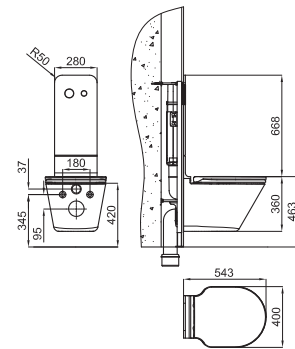

Комплект подвесного унитаза MOOD. Подвесной унитаз, сиденье с плавным закрываением и крышкой из KRION®. Настенная панель из KRION® с кнопками белого цвета. Инсталляция Smart-line 100104496 - N386000004

100124121 - N387000004		Snow - Белый	1.246,00 €
100124123 - N387000008		Strawberry - Белый	1.325,00 €
100124120 - N387000007		Navy - Белый	1.325,00 €