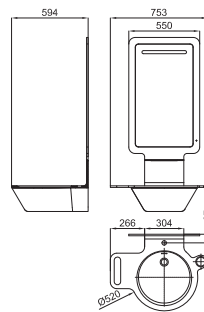

Комплект MOOD 75 см. Керамическая раковина с переливом. Столешница из KRION® шириной 75 см с отверстием для смесителя, держателями для полотенца и дозатора мыла. Зеркало с рамой из KRION® и светодиодной подсветкой, включение при помощи сенсора. Необходимо заказывать дозатор мыла 100123137 - N699520039 (хром) или 100123151 - N699520038 (белый). Необходимо установить ответвительную коробку в стене за зеркалом для размещения трансформатора и подключения изделия к электросети

100124140 - N387000011	Snow	1.708,00 €
100124142 - N387000012	Strawberry	1.889,00 €
100124139 - N387000009	Navy	1.889,00 €