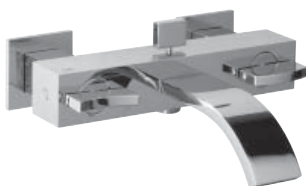

Наружный смеситель-моноблок для ванны / душа с керамическим картриджем (открытие 90°). Связь 1/2". Автоматический переключатель и аэратор plus. Расстояние между выходами 150 +/-20 мм. Пропускная способность при 3 барах (со смешанной водой) ванна: 23,29 л/мин. и душа: 22,6 л/мин.

100038831 - N169130801

Хром

718,00 €

100081810 - N199999867

Золото

1.006,00 €

1,5 144