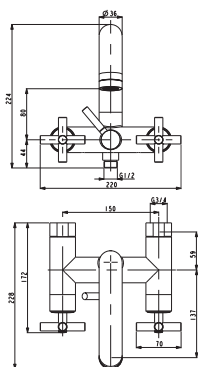

Victorian Collection: Future

A

B