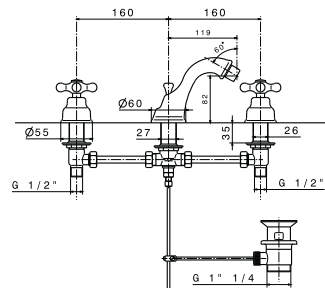

Смеситель для биде на 3 отверстия с керамическим картриджем (открытие 90°). Связь 1/2", с автоматическим клапаном слива и азратор "plus". Пропускная способность при 3 барах (со смешанной водой) 18,88 л/мин.

100038545 - N147220001	Хром	254,00 €
100038546 - N147220004	Хром / Золото	330,00 €
100038547 - N147220011	Золото	537,00 €
100038548 - N147220015	Старинная бронза	385,00 €