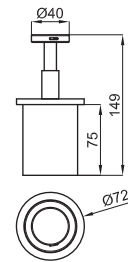

Дозатор мыла встраиваемый в столешницу

100123137 - N699520039

Хром

153,00 €

100123151 - N699520038

Белый

163,00 €