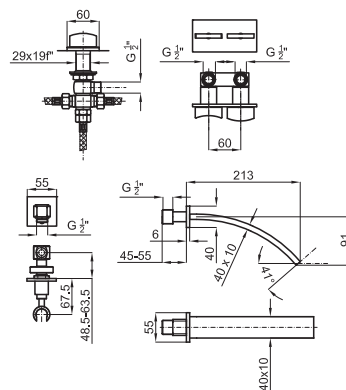

Смеситель для ванны / душ утепленный на 4 отверстия с керамическим картириджем (открытие 90°). Он включает пульт холодной - горячей воды, переключатель, излив для ванны и опору для ручного душа. Связь 1/2" и излив для ванны, без азратора. Внимание: не включает шланги и ручной душ. Пропускная способность при 3 барах (со смешанной водой) ванна: 32 л/мин. и душа 22,8 л/мин.

100038833 - N169150001

921,00 €