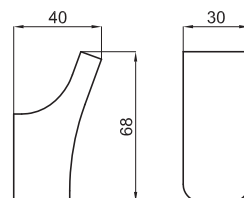

Крючок-вешалка

100123670 - N644000006

☒ Хром

52,00 €

100123669 - N644000007

☐ Белый

57,00 €