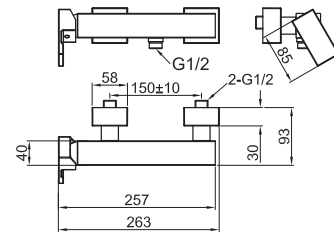

Наружный однорычажный смеситель для душа с керамическим картриджем 35-мм и связью 1/2". Расстояние между выходами 150 +/-10 мм. Пропускная способность при 3 барах (со смешанной водой) 25,74 л/мин.

100044780 - N139070907

314,00 €