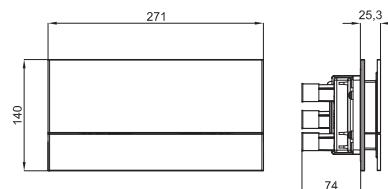

Кнопка спуска фронтальная из двойного стекла. Установка в встроенном бачке Premium Line. (1)

100044247 - N398353188	● Чёрный	1.218,00 €
100044246 - N398353142	○ Белый	1.218,00 €
100044249 - N398353288	EX ● Чёрный	912,00 €
100044248 - N398353242	EX ○ Белый	912,00 €