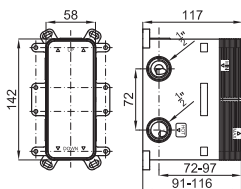

100107937 - N194710510

64,00 €

**NEW**

Наружная часть встроенного смесителя для душа

100123921 - N194710549

Хром

53,00 €

**SMART BOX** - Встроенный корпус для быстрой установки универсальный для смесителей с 2 или 3 выходами. С керамическим картриджем Ø35 мм и подключением 1/2". Пропускная способность всех трех выходов при давлении 3 бар составляет 20,1 л/мин. В комплект входят 2 глушителя шума и 2 заглушки 1/2".