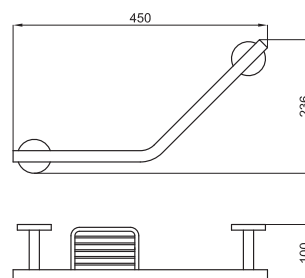

100103940 - N643000017

Хром

92,00 €

Ручка (опора) для ванны с мыльницей, 45 см.

100103941 - N643000014

Хром

112,00 €

Мыльница