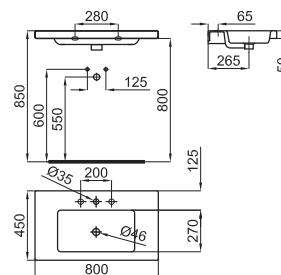

# Гамма City

15,1 16

CITY - Раковина 60x45см подвесная со сливом и креплениями 100041225 - N421040000.

100090017 - N377001042

○ Белый

337,00 €

19,2 14

CITY - Умывальная раковина 80x45 см, подвесная, с центрированным углублением и переливом. Включает крепежные элементы 100041225 - N421040000.