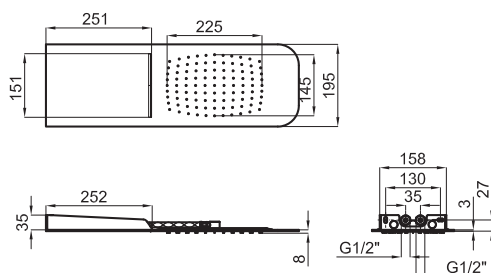

GIRO - Распылитель дождевого душа с закругленными краями, 60 см, дождевой + каскадный. Пропускная способность при 3 барах (со смешанной водой) дождевого: 14 л/мин. и каскада: 15,50 л/мин.

100089931 - N19999802

☐ Хром

1.307,00 €

- (1) Рекомендуется для настенного монтажа
  100039088
- (2) Рекомендуется для инсталляции в потолок
  100090331