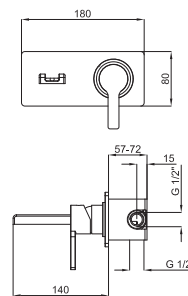

NEW

Однорычажный смеситель для раковины, утепленный, открытый излив с керамическим картриджем типа джойстик Ø25 мм. Связь 1/2", без клапана слива и без аэратора. Эффект падения воды каскадом (рекомендуется устанавливать с глубокими и широкими раковинами, чтобы предотвратить забрызгивание). Пропускная способность при 3 барах (со смешанной водой) 4 л/мин.

100123664 - N199999596

Хром

432,00 €

100123663 - N199999600

Белый

474,00 €

NEW