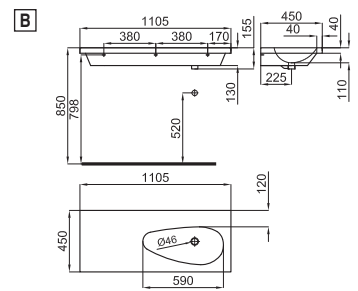

A ● ● ●
Раковина 110см подвесная с перемещенным углублением направо, слив и крепления 100041225 - N421040000. Держатель полотенец не включает. С отверстием для смесителя
100089308 - N396990842 ○ Белый 557,00 €

B ● ● ●
Без отверстия для смесителя
100099851 - N396990847 ○ Белый 557,00 €