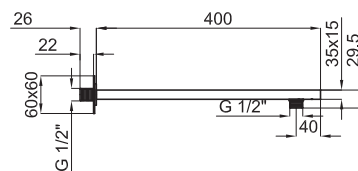

Душ 40см для установки на стене, Recto

100039090 - N192452501

Хром

68,00 €