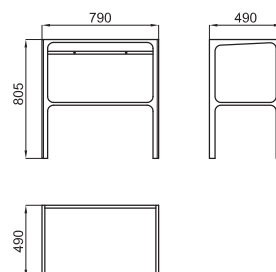

100114640 - N862000013

Зеркало белый

874,00 €

**A** Раковина 80x50 см подвесная со сливом и креплениями 100041225 - N421040000. Без отверстия для смесителя.

100100303 - N399999871

Белый

427,00 €

**B** Деревянная лакированная структура для подвесной раковины Giro. Размеры 79см x 49см x 77см