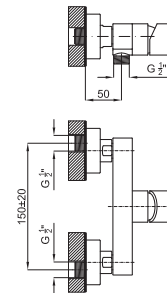

Наружный однорычажный смеситель для душа с керамическим картиджем Ø35 мм. Подключение 1/2". Расстояние между выходами 150 +/-15 мм.

100107942 - N194710509

Хром

132,00 €