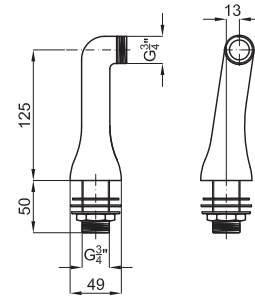

Дополнительный элементы

Стойки, набор для установки смесителей на ванну 3/4" - 3/4" 12 см.

100066556 - N246996830

Хром

111,00 €