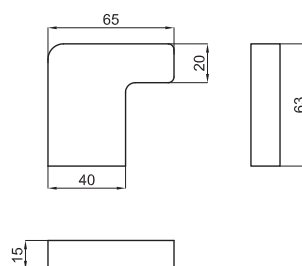

**NEW** 100123853 - N634560022  Золото 84,00 €

Держатель ерша для унитаза настенный

100042456 - N634330001  Хром 137,00 €

**NEW** 100123850 - N634560018  Бронза 161,00 €

**NEW** 100123851 - N634560020  Золото 161,00 €