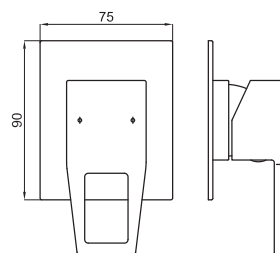

ACRO N OPEN
Наружная часть встроенного смесителя для душа

100123936 - N172390035

Хром

46,00 €

NEW