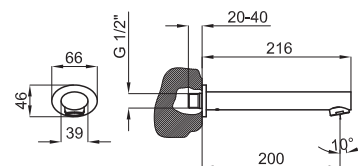

Перепускной вентиль, утолненный 1/2"

100038679 - N160416501

Хром

104,00 €