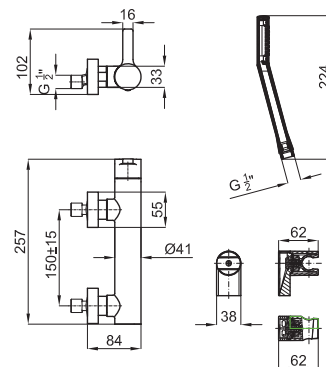

Наружный однорычажный смеситель для душа с керамическим картриджем Ø35 мм. Связь 1/2". Расстояние между выходами 150 +/-15 мм. Он включает гибкие шланги для душа 150 см., ручной душ и держатель для ручного душа. Пропускная способность при 3 барах (со смешанной водой) 11,7 л/мин.

100081860 - N199999863	Хром	198,00 €
100082633 - N199999855	Белый	238,00 €
100082630 - N199999852	Чёрный	238,00 €