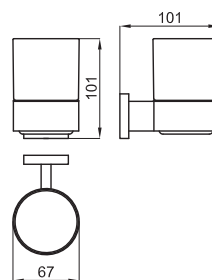

100123558 - N642000022	Хром	117,00 €
100123557 - N642000020	Белый	130,00 €

Стакан настенный