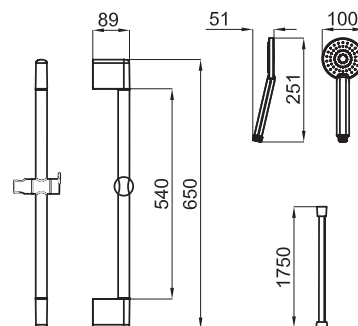

## Комплекты (Packs) для душа

НАБОР ДЛЯ ДУША ВЕЛА. Включает планку для душа с держателем, ручной душ CAZ (100040338-N299279401) с 5 функциями и гибкий шланг.

100063970 - N168199913

Хром

120,00 €

НАБОР ДЛЯ ДУША СИТИ. Включает планку для душа с держателем, ручной душ СИТИ с 1 функцией и гибкий шланг с покрытием PVC и системой антискручивания