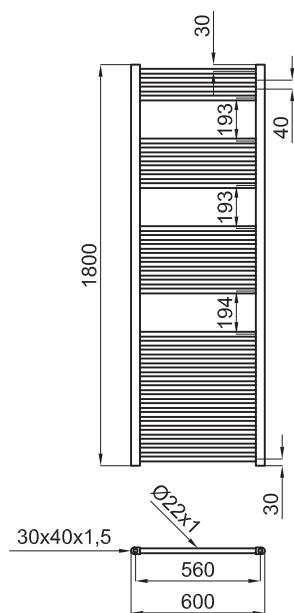

BL	CR
L mm	600	600
I mm	560	560
H mm	1800	1800
Tubo Nº	33	33
Kcal/h Watt	781 - 1050	680 - 930
Resist. W	750	750
Fij. Nº	4	4

600x1800 mm.

(,)		100093871 - N539000165		Белый RAL 9016	378,00 €
(,)		100093873 - N539000173		Хром	606,00 €
(E1)		100093869 - N539000164		Белый RAL 9016	563,00 €
(E1)		100093874 - N539000168		Хром	801,00 €
(ET1)		100093870 - N539000166		Белый RAL 9016	586,00 €
(ET1)		100093876 - N539000169		Хром	824,00 €
(M1)		100093896 - N539000178		Белый RAL 9016	486,00 €
(M1)		100093878 - N539000174		Хром	723,00 €
(MT1)		100093898 - N539000179		Белый RAL 9016	508,00 €
(MT1)		100093872 - N539000163		Хром	749,00 €

Дополнительные
элементы, входящие в
комплект

(E1)
(M1)

(ET1)
(MT1)