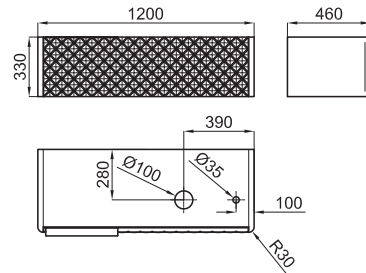

Белый

314,00 €

(1) Необходима стеклянная столешница 100082503-N859000019 (отделка белая) или стеклянная столешница 100082504-N859000020 (отделка черная).

LOUNGE CAPITONÉ - Подвесной модуль, ширина 120 см, высота 33 см, глубина 45 см, с 1 ящиком с замедленным закрыванием. Передняя поверхность ящика с текстурой. С ручкой и стеклянной столешницей. (1)