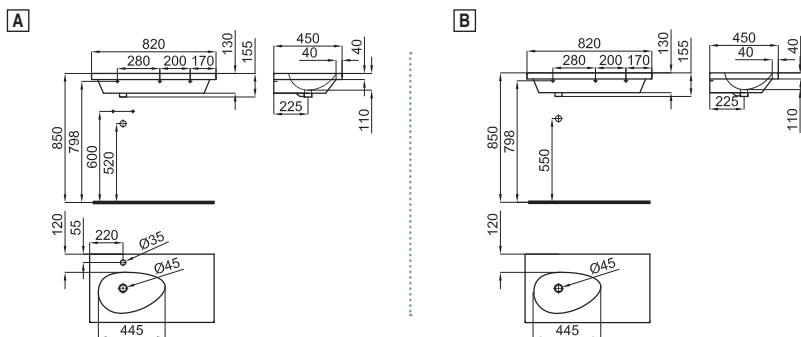

Hotels

В наше время, когда ритм жизни становится все более стремительным и часто больше внимания уделяется количеству, чем качеству, становится выигрышным дизайн, убеждающий своей простотой и четкостью. Поэтому серия Hotels обходится без дополнительных, излишних элементов, вместо этого сосредотачиваясь на том, чтобы обеспечить наилучшее движение потока воды. В результате то, что кажется шагом назад, на

самом деле оказывается значительным достижением. Поверхности умывальной раковины обширны, поскольку углубление занимает как можно меньшее пространство, а вешалка для полотенец встроена под раковиной. Все эти детали обеспечивают максимальный комфорт и функциональность. Наиболее выдающаяся новинка — унитаз Hotels, повторяющий изогнутые линии углубления умывальной раковины.

A ● ● ●	Раковина 82см подвесная с перемещенным углублением налево, слив и крепления 100041225 - N421040000. Держатель полотенец не входит в комплект. С отверстием для смесителя
100060961 - N399999986	☐ Белый 465,00 €
B ● ● ●	Без отверстия для смесителя
100068611 - N396990835	☐ Белый 465,00 €