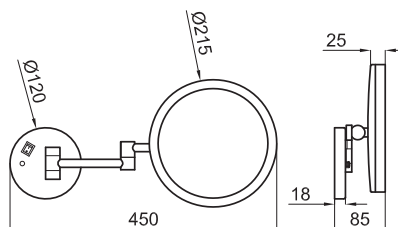

100114689 - N899999877

291,00 €