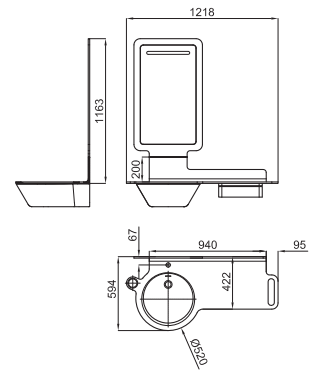

Комплект MOOD 120 см. Керамическая раковина с переливом. Столешница из KRION® шириной 120 см с левым расположением раковины, отверстием для смесителя, держателями для полотенца и дозатора мыла. Зеркало с рамой из KRION® и светодиодной подсветкой, включение при помощи сенсора. Поворотный лакированный ящик белого цвета. Необходимо заказывать дозатор мыла 100123137 - N699520039 (хром) или 100123151 - N699520038 (белый). Необходимо установить ответвительную коробку в стене за зеркалом для размещения трансформатора и подключения изделия к электросети

100124145 - N387000015	Snow	2.170,00 €
100124155 - N387000025	Strawberry	2.296,00 €
100124159 - N387000022	Navy	2.296,00 €

Комплект MOOD 120 см. Керамическая раковина с переливом. Столешница из KRION® шириной 120 см, с левым расположением раковины, отверстием для встроенного настенного смесителя, держателями для полотенца и дозатора мыла. Зеркало с рамой из KRION® и светодиодной подсветкой, включение при помощи сенсора. Поворотный лакированный ящик белого цвета. Необходимо заказывать дозатор мыла 100123137 - N699520039 (хром) или 100123151 - N699520038 (белый). Необходимо установить ответвительную коробку в стене за зеркалом для размещения трансформатора и подключения изделия к электросети

100124154 - N387000018	Snow	2.170,00 €
100124161 - N387000020	Strawberry	2.296,00 €
100124160 - N387000021	Navy	2.296,00 €

Раковина 51 см подвесная со сливом и креплениями 100041225 - N421040000.

100117198 - N387000001	Белый	435,00 €