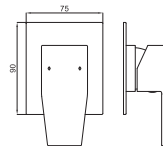

Наружная часть встроенного смесителя для душа

100123919 - N172390033

Хром

46,00 €