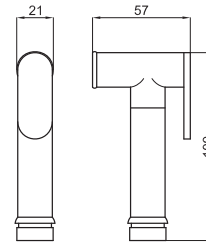

Санитарный для душа. В случае установки с панелью для аксессуаров из KRION®, она должна быть независимой (100123750 - N899999869, 100123752 - N899999870 или 100123751 - N899999873) или необходимо заказывать комплект с независимой панелью для 3 аксессуаров (100138281 - N387000039, 100138275 - N387000043, 100138282 - N387000041, 100138274 - N387000040, 100138264 - N387000044 или 100138126 - N387000042)

100114598 - N199999621	Хром	35,00 €
100123419 - N199999563	Белый	39,00 €