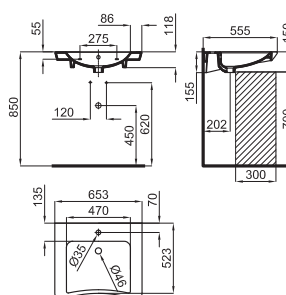

Эта модель приспособлена для людей с ограниченными возможностями, поддерживает нетронутый элегантный дизайн. NK Sani обладает всеми обязательными условиями,

свойственными этому типу санитарно-технических изделий, и в свою очередь разработана для сохранения современных привлекательных линий.

Раковина 65см подвесная, со сливом и с креплениями 100041225 - N421040000 специально для PMR (люди с ограниченными).

10011696 - N396990856

☐ Белый

212,00 €

A

B