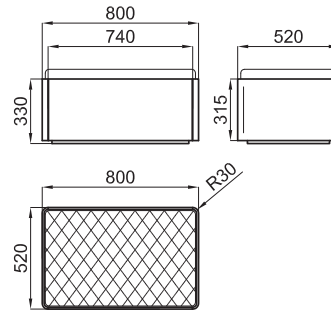

Мебель напольная, 80см ширина на 33см высота и 52см глубина, 1 ящик с замедленным закрытием.

100090826 - N859000035

☐ Белый

1.313,00 €