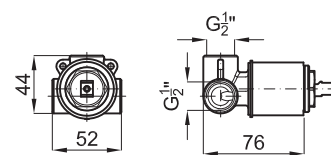

100081861 - N199999868	Хром	237,00 €
100082658 - N199999844	Белый	285,00 €
100082659 - N199999843	Чёрный	285,00 €

A 0,8 100 **NEW**

SMART BOX - Встроенный корпус для быстрой установки универсальный для смесителей с 1 выходом. С керамическим картриджем Ø35 мм и подключением 1/2". Пропускная способность при давлении 3 бар составляет 22,1 л/мин. В комплект входят 2 глушителя шума и заглушка 1/2".