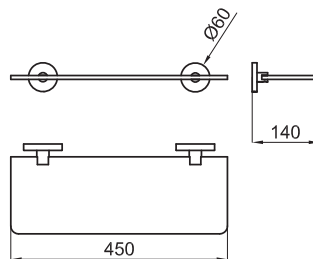

100114690 - N643000036

61,00 €