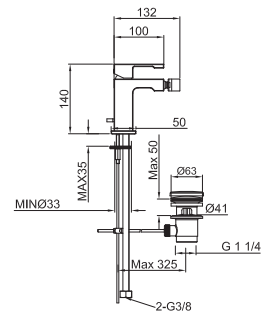

Однорычажный смеситель для биде с керамическим картриджем Ø25 мм., с подключением 3/8", длина шлангов 370-мм, с автоматическим клапаном слива и аэратор clean. Пропускная способность при 3 барах (со смешанной водой) 9,96 л/мин.

100126390 - N140140071

290,00 €