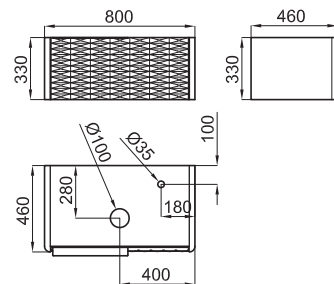

LOUNGE DIAMONDS - Подвесной модуль, ширина 80 см., с 1 ящиком с замедленным закрыванием. Передняя поверхность ящика с текстурой. С ручкой и стеклянной столешницей. (3)

100099778 - N859000048

Чёрный

1.260,00 €