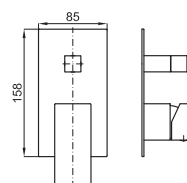

Наружная часть встроенного смесителя для ванны/душа

100123917 - N194710547

Хром

106,00 €