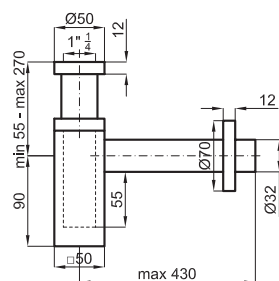

Дополнительный элементы

Дополнения Noken продолжают философию оставшейся части наших продуктов, имея лучший дизайн, для добавления к нашим наборам смесителей и для

поддержания максимальной функциональности и безопасности.

ARISTA - Сифон в виде бутылки для раковины

100039187 - N199514501	Хром	190,00 €
100039189 - N199514503	Хром Хром - матовый	208,00 €
100039188 - N199514502	Хром - матовый	217,00 €
100039190 - N199514525	Нержавеющая сталь	220,00 €