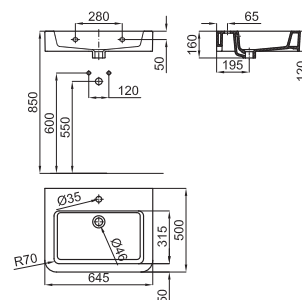

NANTES - Раковина 65x50см подвесная со сливом и с креплениями
100041225 - N421040000.

100090792 - N353339937

○ Белый

370,00 €

29 15