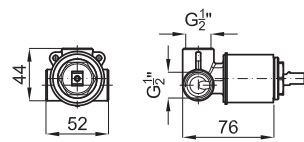

100107941 - N194710511

Хром

154,00 €

SMART BOX - Встроенный корпус для быстрой установки универсальный для смесителей с 1 выходом. С керамическим картриджем Ø35 мм и подключением 1/2". Пропускная способность при давлении 3 бар составляет 22,1 л/мин. В комплект входят 2 глушителя шума и заглушка 1/2".