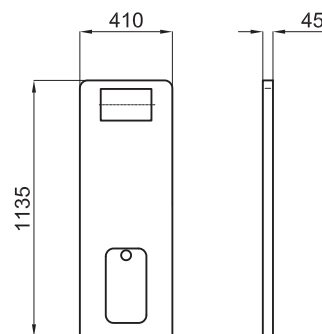

Унитаз независимый. Выход направляемый с креплениями 100041212 - N420150000. (1)

100099987 - N365850086	☐ Белый	589,00 €
100099988 - N365850085	☒ Чёрный	790,00 €

Сиденье для унитаза с амортизированными петлями

100137567 - N365850101	☐ Белый	173,00 €
100137574 - N365850102	☒ Чёрный	219,00 €