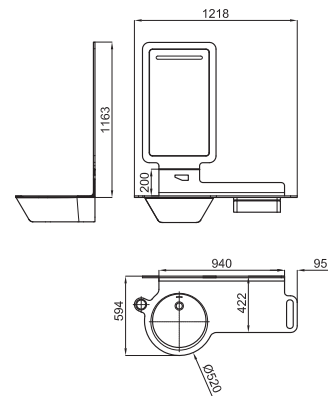

Комплект MOOD 120 см. Керамическая раковина с переливом. Столешница из KRION® шириной 120 см с левым расположением раковины, отверстием для смесителя, держателями для полотенца и дозатора мыла. Зеркало с рамой из KRION® и светодиодной подсветкой, включение при помощи сенсора. Поворотный лакированный ящик белого цвета. Необходимо заказывать дозатор мыла 100123137 - N699520039 (хром) или 100123151 - N699520038 (белый). Необходимо установить ответвительную коробку в стене за зеркалом для размещения трансформатора и подключения изделия к электросети

100124145 - N387000015	Snow	2.170,00 €
100124155 - N387000025	Strawberry	2.296,00 €
100124159 - N387000022	Navy	2.296,00 €

Комплект MOOD 120 см. Керамическая раковина с переливом. Столешница из KRION® шириной 120 см, с левым расположением раковины, отверстием для встроенного настенного смесителя, держателями для полотенца и дозатора мыла. Зеркало с рамой из KRION® и светодиодной подсветкой, включение при помощи сенсора. Поворотный лакированный ящик белого цвета. Необходимо заказывать дозатор мыла 100123137 - N699520039 (хром) или 100123151 - N699520038 (белый). Необходимо установить ответвительную коробку в стене за зеркалом для размещения трансформатора и подключения изделия к электросети

100124154 - N387000018	Snow	2.170,00 €
100124161 - N387000020	Strawberry	2.296,00 €
100124160 - N387000021	Navy	2.296,00 €