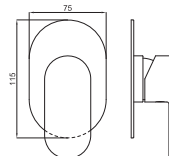

SMART BOX - Встроенный корпус для быстрой установки универсальный для смесителей с 1 выходом. С керамическим картриджем Ø35 мм и подключением 1/2". Пропускная способность при давлении 3 бар составляет 22,1 л/мин. В комплект входят 2 глушителя шума и заглушка 1/2".

100124166 - N19999568

117,00 €

SMART BOX - Внутренние элементы для встроенного корпуса смесителя 100124166 - N19999568

100124169 - N19999567

50,00 €

PROJECT LINE - Внутренняя часть встроенного смесителя для душа с керамическим картриджем 35мм и подключениями 1/2". Пропускная способность при 3х барах со смешанной водой 21л/мин

100107937 - N194710510

64,00 €

NEW

Наружная часть встроенного смесителя для душа

100123922 - N194710548

Хром

37,00 €