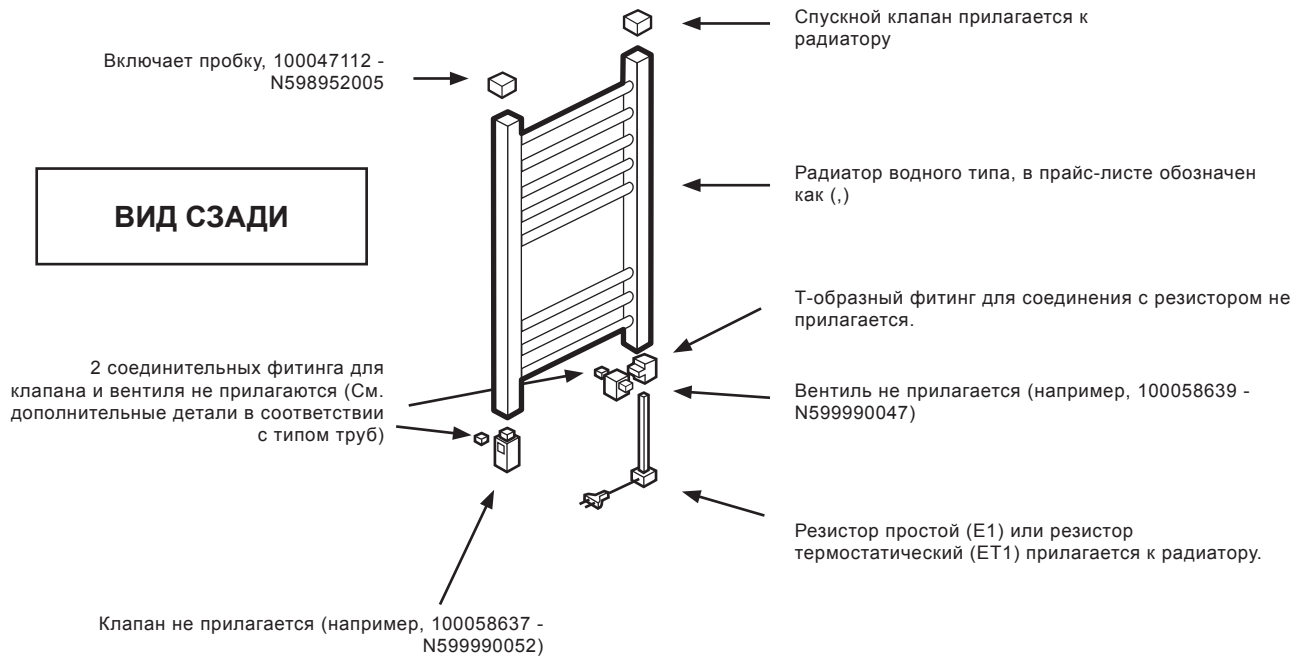

4.- Радиатор смешанного типа для двутрубной системы