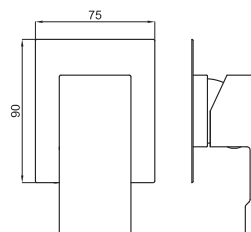

NK LOGIC
Наружная часть встроенного смесителя для душа

100123921 - N194710549

Хром

53,00 €

NEW