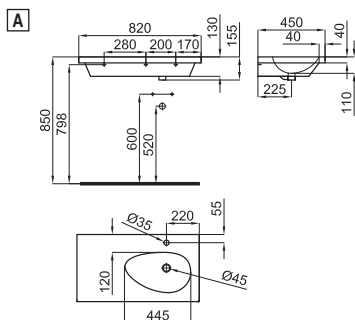

100060961 - N39999986

○ Белый

465,00 €

**B** ● ● ● ● HOTELS - Без отверстия для смесителя

100068611 - N396990835

○ Белый

465,00 €

**A** ● ● ● ● HOTELS - Раковина 80см подвесная с перемещенным углублением направо, слив и крепления 100041225 - N421040000. Держатель полотенец не входит в комплект. С отверстием для смесителя