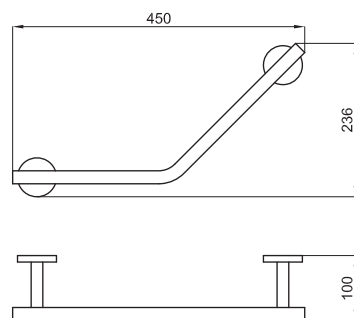

100103940 - N643000017

Хром

92,00 €