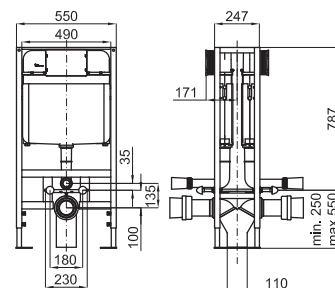

Двойная встроенная рама с бачком для подвесного унитаза.
Установка в тонкую стену с набором креплений и трубой соединения с унитазом.

100123523 - N386000033

535,00 €