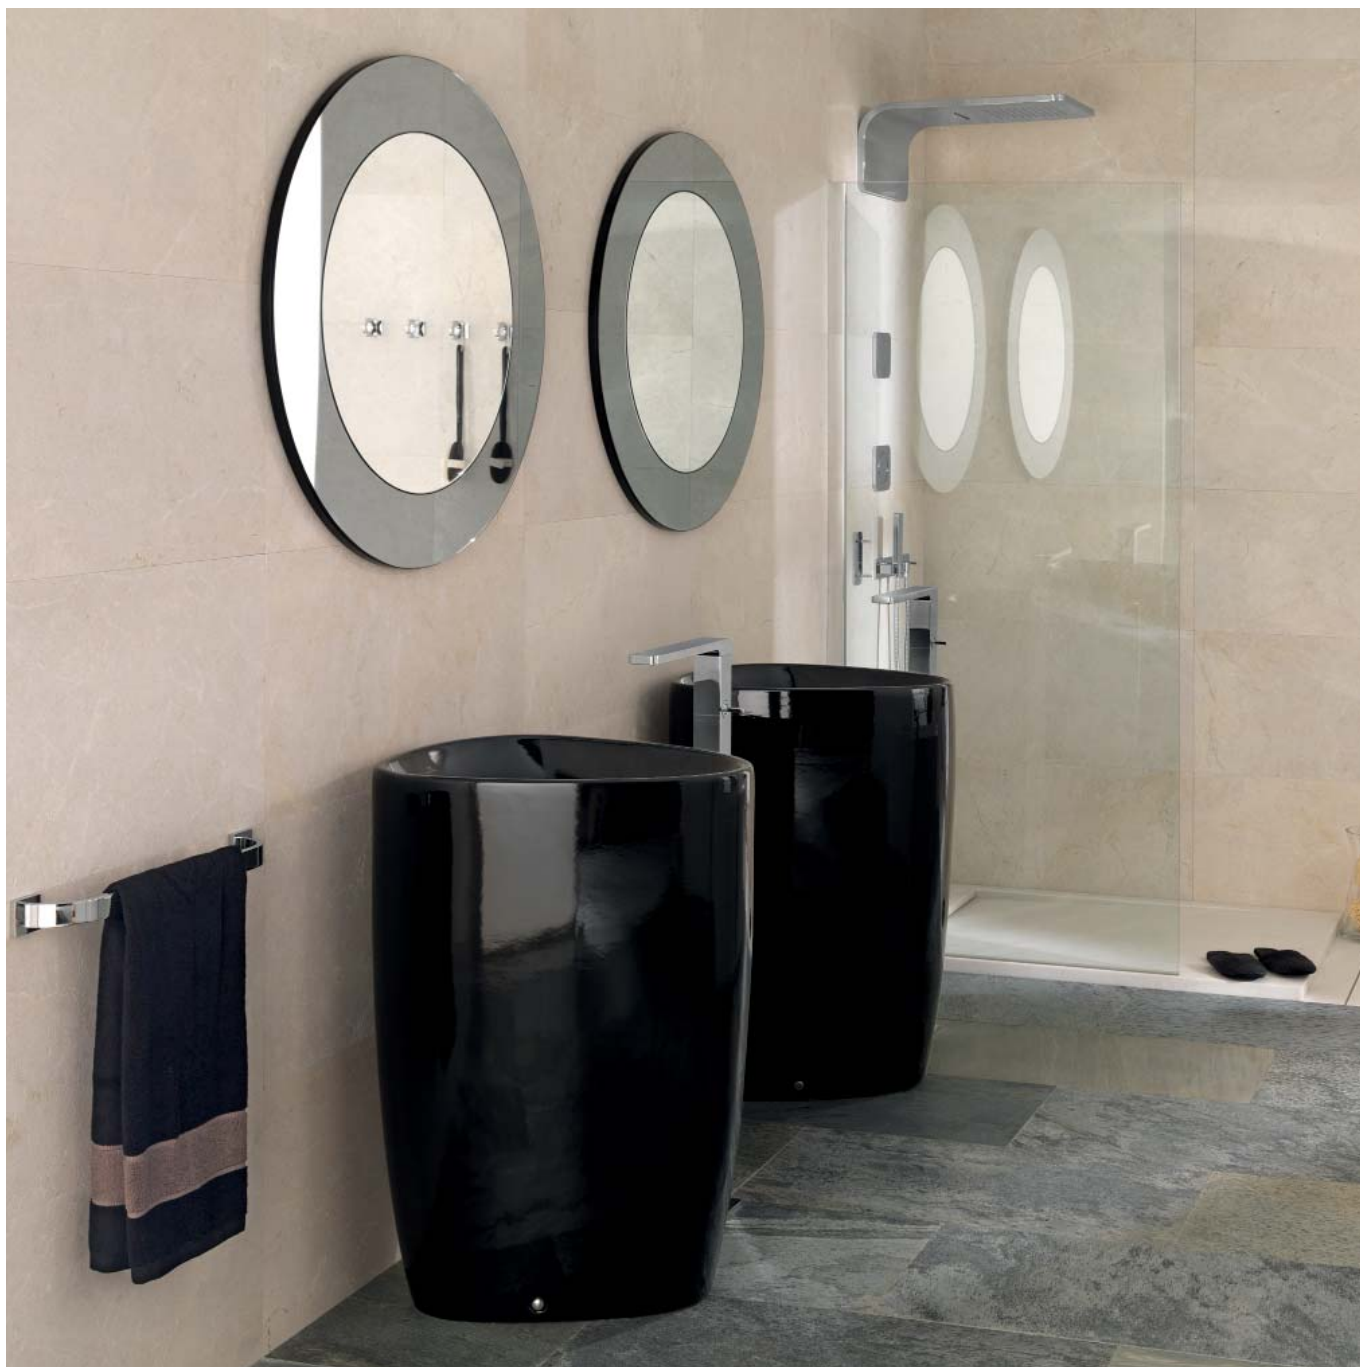

# Lounge

Напольная раковина без перелива. Включает гибкий сифон для произведения слива в пол, крепления 100041212 - N420150000 и сливной клапан типа «slider» с керамической пробкой (установлен на раковине).