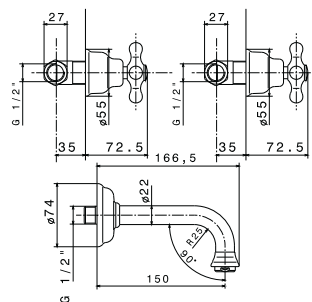

Victorian Collection: Feis

1,8 144

Смеситель для раковины ,утопленный , настенный на 3 отверстия с керамическим картриджем (открытие 90°). Связь 1/2", без клапана слива и азратор "plus". Пропускная способность при 3 барах (со смешанной водой) 18 л/мин.

100038508 - N147111301	Хром	339,00 €
100038509 - N147111304	Хром / Золото	412,00 €
100038510 - N147111311	Золото	568,00 €
100038511 - N147111315	Старинная бронза	501,00 €

2,2 72

2,2 72

2,1 72

3,8 72