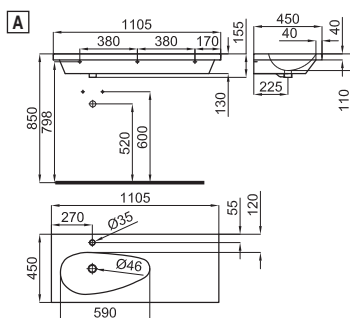

A ● ● ● ● HOTELS - Раковина 110см подвесная с перемещенным углублением влево, слив и крепления 100041225 - N421040000. Держатель полотенцев не входит в комплект. С отверстием для смесителя

100063879 - N396990833

○ Белый

557,00 €

B ● ● ● ● HOTELS - Без отверстия для смесителя

100068610 - N396990834

○ Белый

557,00 €