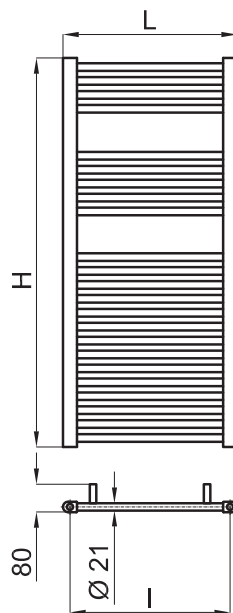

Дополнительные элементы, входящие в комплект

(E1)  
(M1)

(ET1)  
(MT1)

	BL	CR
L mm	500	500
l mm	460	460
H mm	1118	1118
Тубо №	23	23
Kcal/h Watt	342 - 398	285 - 332
Resist. W	400	400
Fij. №	4	4

500x1118 mm.