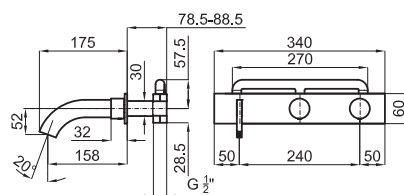

Смеситель-моноблок на раковину, утопленный, с керамическим картриджем (открытие 90°). Связь 1/2", без клапана слива и с плоским эффектом падения воды каскадом. Пропускная способность при 3 барах (со смешанной водой) 6,6 л/мин.

100046335 - N109304301

Хром

734,00 €