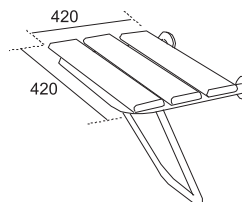

Сидение стационарное

100042187 - N617250045

Блестящая нерж. сталь

470,00 €

100042188 - N617250097

Нерж. сталь, белый эпоксид

372,00 €