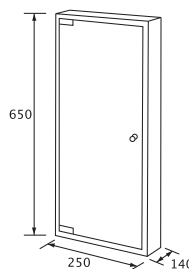

Шкаф подвесной с одной дверцей, 25x14 см, высота 65 см.

100042713 - N812364354

Нержавеющая Сталь стекло матовый

360,00 €

100042714 - N812364358

Зеркало-Хром

360,00 €