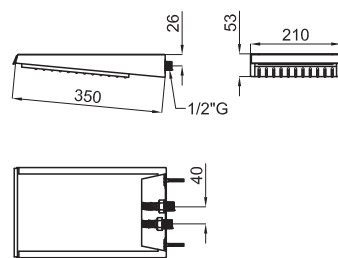

Гамма Wellness

8,7 20

IMAGINE N - Распылитель с функцией дождевого душа и каскада, с соединениями 1/2". Пропускная способность при 3 барах (со смешанной водой) функцией дождевого душа: 12 л/мин. и каскада: 8,6 л/мин.

100093584 - N169760039

Нержавеющая сталь

1.404,00 €

100093585 - N169760040

Золото

2.543,00 €

5,3 32