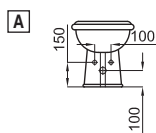

# Victorian Collection: Imagine

<b>A</b>	Биде напольное с креплениями 100041212 - N420150000.
100093748 - N383000002	○ Белый <b>343,00 €</b>

<b>B</b>	● ● ● С тремя отверстиями для смесителей
100093749 - N383000006	○ Белый <b>343,00 €</b>