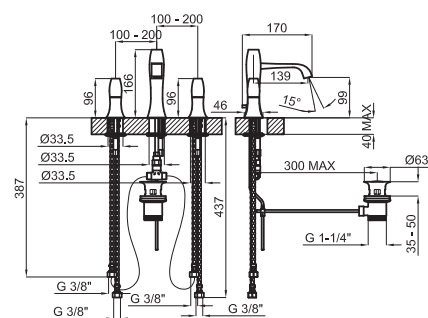

Смеситель для раковины на 3 отверстия с керамическим картриджем (открытие 90°). Подключение 3/8", длина шлангов 387-мм. С автоматическим клапаном слива. Аэратор "plus". Пропускная способность при 3 барах (со смешанной водой) 10,5 л/мин.

100138586 - N175620866

Хром

862,00 €

100123794 - N175620865

Бронза

1.239,00 €

100123790 - N175620864

Золото

1.503,00 €