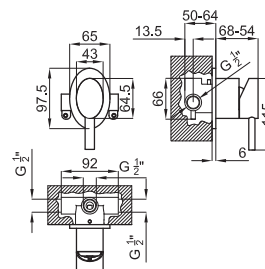

Независимый однорычажный смеситель для раковины, монтируемый в стену. Связь 1/2" и без клапана слива. Пропускная способность при 3 барах (со смешанной водой) 27,37 л/мин.

100046320 - N160118001

Хром

328,00 €