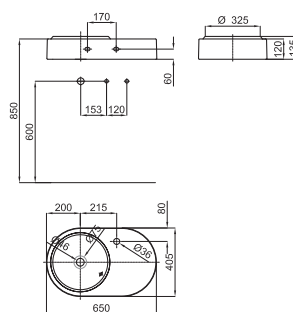

NK Compact

Дизайн классического характера , всегда вечен, становится очевидным в коллекции NK Compact.

16.6 28

Раковина 65см со сливом и с креплениями 100041225 - N421040000.

100090385 - N370170491

○ Белый

273,00 €