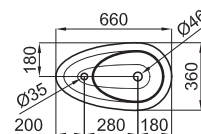

246,00 €

XL BOLD - Раковина Ø46см с опорой со сливом.

100041046 - N372019931

○ Белый

299,00 €

FLAME - Раковина 66x36см с опорой без слива. Рекомендуем использовать закрепленный сливной клапан или решетку..