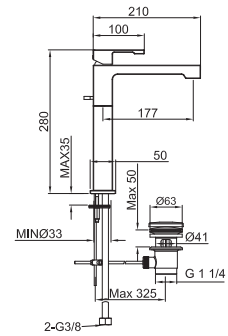

Однорычажный смеситель с высоким изливом и керамическим картриджем Ø25 мм., связь 3/8", длина шлангов 400-мм, с автоматическим клапаном слива луже и аэратор clean (аэратор скрытый). Пропускная способность при 3 барах (со смешанной водой) 5 л/мин.

100126391 - N140140069

356,00 €