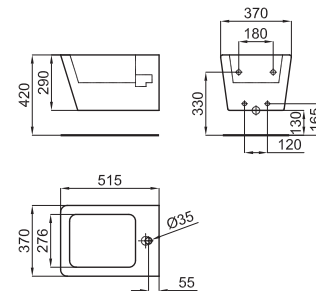

Унитаз подвесной с креплениями 100095558 - N399999880

100100218 - N379000008

☐ Белый

479,00 €

Сиденье для унитаза, с амортизированными петлями

NEW 100121998 - N379000013

☐ Белый

180,00 €

Сиденье для унитаза Thermodur

NEW 100137588 - N379000016

☐ Белый

117,00 €

(1) Для инсталляции сифона на это биде, необходимо использовать адаптер сифона для скрытой сливной муфты (100046585 - N499816802)

(2) Рекомендуется использование гибких труб соединения 100041214 - N420400731 для настенного водослива.