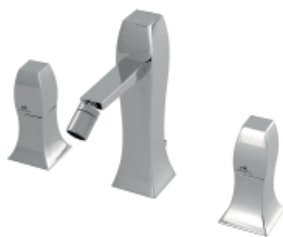

Смеситель для биде на 3 отверстия с керамическим картриджем (открытие 90°). Подключение 3/8", длина шлангов 387-мм. С автоматическим клапаном слива. Аэратор "plus". Пропускная способность при 3 барах (со смешанной водой) 10,5 л/мин.

	100123792 - N175620861	Хром	757,00 €
	100123791 - N175620863	Бронза	1.116,00 €
	100123793 - N175620862	Золото	1.430,00 €