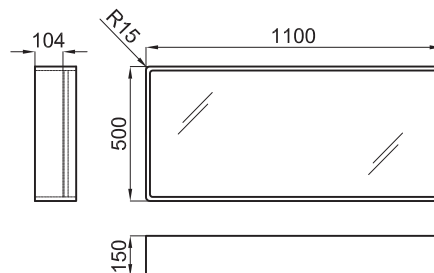

100114640 - N862000013

Зеркало белый

874,00 €