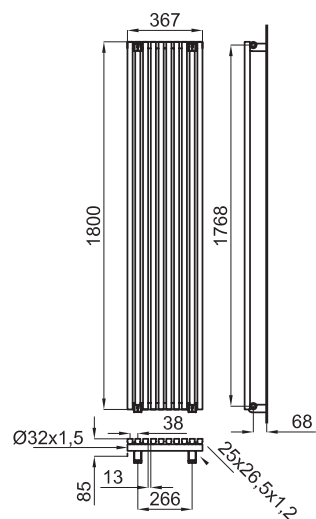

Nantes

	CR	BL
L mm	367	367
I mm	-	-
H mm	1800	1800
Tube №	10	10
Kcal/h Watt	659 - 767	877 - 1020
Resist. W	750	750
Fij. №	4	4

367x1800 mm.

Набор крючков входит в комплект.

^(*) В смешанной версии радиатора возможен монтаж только по двутрубной системе. Монтаж в установках подготовленных для вентилей однотрубной системы невозможен.

(,)		100093724 - N543000030		Белый	522,00 €
(,)		100093775 - N543000009		Хром	635,00 €
(E1)		100093759 - N543000014		Белый	919,00 €
(E1)		100093781 - N543000027		Хром	1.081,00 €
(ET1)		100093762 - N543000004		Белый	1.187,00 €
(ET1)		100093780 - N543000025		Хром	1.349,00 €
(M1) ^(*)		100093756 - N543000001		Белый	844,00 €
(M1) ^(*)		100093793 - N543000026		Хром	1.006,00 €
(MT1) ^(*)		100093758 - N543000005		Белый	1.113,00 €
(MT1) ^(*)		100093794 - N543000028		Хром	1.275,00 €

Дополнительные элементы, входящие в комплект

(E1)
(M1)

(ET1)
(MT1)