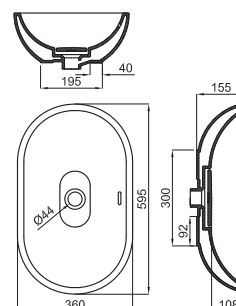

FORMA OVAL - Раковина 59,5x36см для установки на столешницу, с переливом. Сливной клапан типа «clicker» с керамической крышкой входит в комплект (смонтирован на раковине)

100123289 - N399999817

☐ Белый

237,00 €

NEW