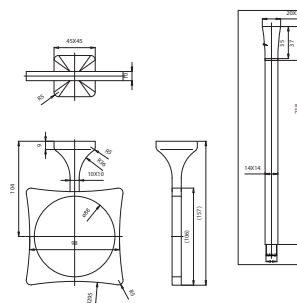

100042454 - N634111601 Хром 74,00 €

NEW 100123852 - N634560019 Бронза 84,00 €

NEW 100123853 - N634560022 Золото 84,00 €

Держатель ерша для унитаза настенный