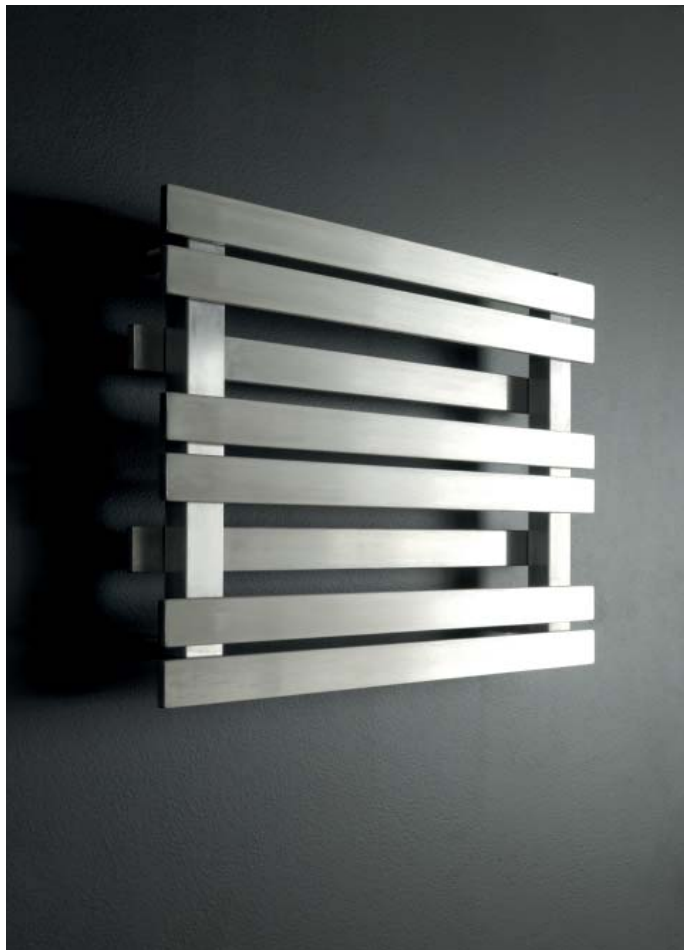

Inox Mini

Изготавливается из полированной нержавеющей стали AISI 304. Этот материал придает изделию прочность и долговечность, превышающие стандартные рыночные показатели. Прекрасно сочетается с серией смесителей Inox и с отделкой

Inox серий Cota и Irla. Благодаря своим небольшим размерам (600 x 430 мм), мы можем установить его в любом, даже самом маленьком, помещении.

L mm	600
I mm	500
H mm	430
Tubo Nº	8
Kcal/h Watt	360 - 418
Resist. W	300
Fij. Nº	4

600x430 mm.

(,)		100047962 - N535000002		Нержавеющая сталь матовый	1.326,00 €
(E1)		100062540 - N535000071		Нержавеющая сталь матовый	1.727,00 €
(ET1)		100062543 - N535000068		Нержавеющая сталь матовый	2.075,00 €
(M1)		100062545 - N535000067		Нержавеющая сталь матовый	1.689,00 €
(MT1)		100062548 - N535000070		Нержавеющая сталь матовый	2.017,00 €

Дополнительные элементы, входящие в комплект

(E1)
(M1)

(ET1)
(MT1)