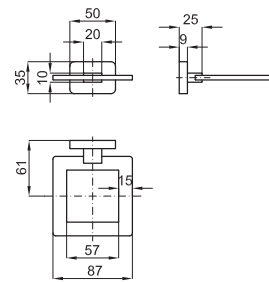

100042531 - N641360001

78,00 €