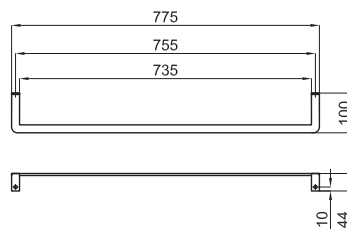

100073500 - N396990837

○ Белый

465,00 €

**B** ● ● ● ● HOTELS - Без отверстия для смесителя

100073501 - N396990836

○ Белый

465,00 €

HOTELS - Держатель полотенец для раковины 82см.