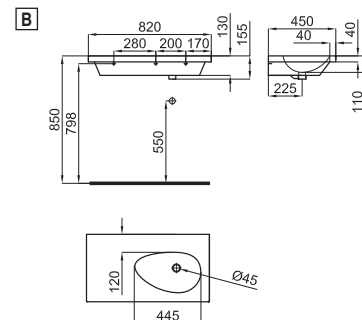

A

Раковина 82см подвесная с перемещенным углублением направо, слив и крепления 100041225 - N421040000. Держатель полотенец не входит в комплект. С отверстием для смесителя

100073500 - N396990837

Белый

465,00 €

B

Без отверстия для смесителя

100073501 - N396990836

Белый

465,00 €