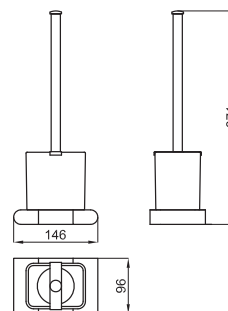

Держатель ерша для унитаза настенный

100094169 - N643000013

Хром

159,00 €