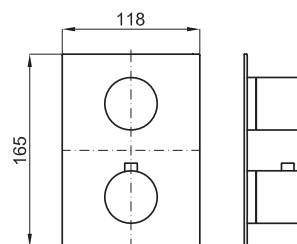

URBAN - Наружная часть термостатического смесителя Smartbox

100124174 - N199999564

200,00 €