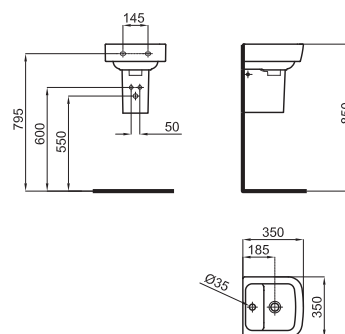

100080134 - N380000003

Белый

74,00 €