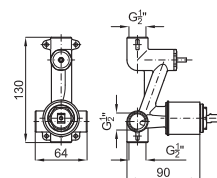

100107937 - N194710510

64,00 €

**NEW**

Наружная часть встроенного смесителя для душа

100123926 - N19999565

Хром

53,00 €

**SMART BOX** - Встроенный корпус для быстрой установки универсальный для смесителей с 2 или 3 выходами. С керамическим картриджем Ø35 мм и подключением 1/2". Пропускная способность всех трех выходов при давлении 3 бар составляет 20,1 л/мин. В комплект входят 2 глушителя шума и 2 заглушки 1/2".