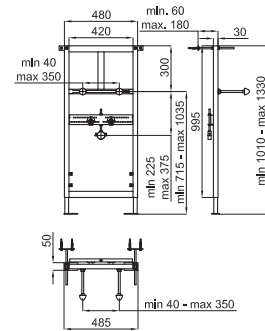

Детали встроенные: Smart Line

Рама для раковины подвесной. Включает набор креплений и установочную панель для подвода воды и подключения гибких шлангов.

100104493 - N386000014

172,00 €