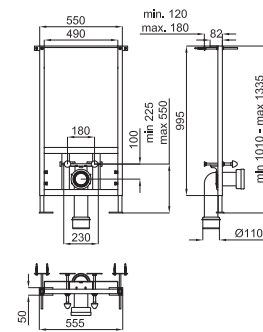

Рама без встроенного бачка для подвесного унитаза. Установка в тонкую стену с набором креплений и трубой соединения с унитазом.

100104490 - N386000010

203,00 €