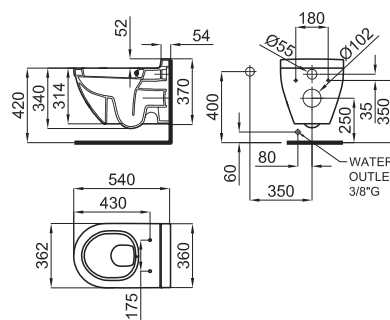

31,8 18

Комплект из подвесного унитаза со стульчаком soft-close. С креплениями 100095558 - N399999880

100093503 - N399999893

○ Белый

623,00 €

(1) Рекомендуется использование перепускной вентиль 100038615 - N157416501