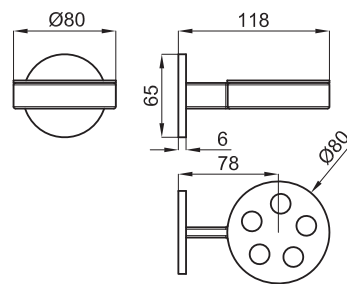

Мыльница настенная для душа

100123139 - N699520041

Хром

163,00 €

100123153 - N699520040

Белый

169,00 €

Настенный держатель для зубных щёток.