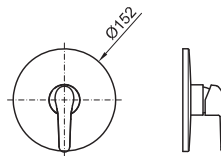

Наружная часть встроенного смесителя для душа

100123937 - N140140066

Хром

22,00 €