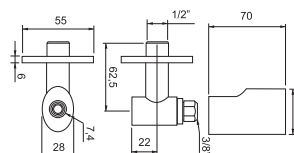

Перепускной вентиль, утолненный 1/2"

100038679 - N160416501

Хром

104,00 €