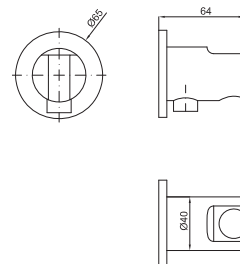

Настенный держатель для ручного душа, с подводом воды (1)

100123143 - N199999586	Хром	70,00 €
100123157 - N199999585	Белый	76,00 €