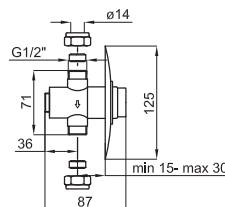

Настенная кнопка спуска, уплотненная для писсуара. Установка: встроена в твердую стену.

100083080 - N199999838

☐ Хром

119,00 €

B