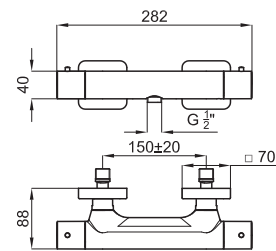

Наружный смеситель с термостатом для душа с элементом покрытия из воска. Связь 1/2". Включает клапан анти-возвращения, стоп для безопасности в 38° и ECOSTOP. Расстояние между выходами 150 +/-20 мм. Пропускная способность при 3 барах (со смешанной водой) 12 л/мин.

100100744 - N19999677

281,00 €