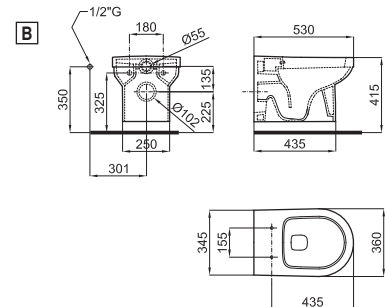

A Унитаз подвесной

100056891 - N370170438

○ Белый

226,00 €

Унитаз подвесной С функцией встроенного биде

100064173 - N370170463

○ Белый

262,00 €

NK PROGRAM
Сиденье для унитаза, с амортизированными петлями

100123831 - N370170506

○ Белый

158,00 €