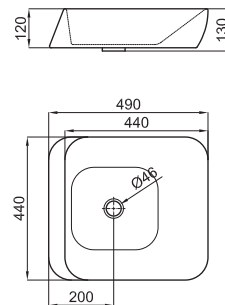

Раковина 49 см. с опорой без слива. Рекомендуем использовать закрепленный сливной клапан или решетку.

100100176 - N365850090	☐ Белый	414,00 €
100100177 - N365850089	☒ Чёрный	558,00 €

(1) Необходимо

S - V

100049698
N499816825

S - H

100041216
N420442300