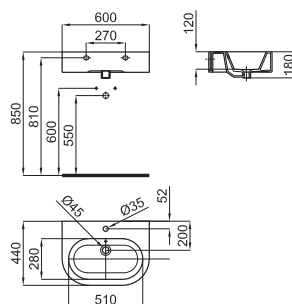

Раковина 60 см подвесная со сливом и креплениями 100041225 - N421040000.

100063968 - N390000017

○ Белый

399,00 €

(1) Необходимо

S - V

100049698
N499816825

S - H

100041216
N420442300