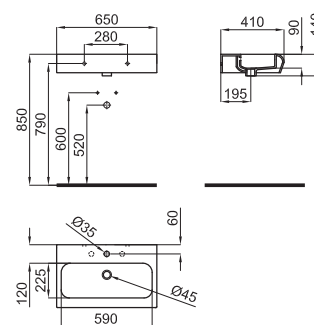

Soft

Дизайн на службе у оригинальности. Выделяется его повествовательными и удивительными формами, которые делают его особенным в ванной комнате. Фронтальная часть, слегка

склоненная вперед, придает ему современный и смелый образ.

Раковина 65см подвесная со сливом и с креплениями 100041225 - N421040000.

100062185 - N399999987

○ Белый

390,00 €