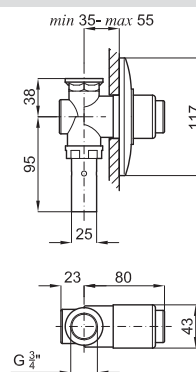

Настенная кнопка спуска, уплотненная, регулятор потока для унитаза. Установка: встроена в капитальную стену.

100073363 - N299999755

162,00 €