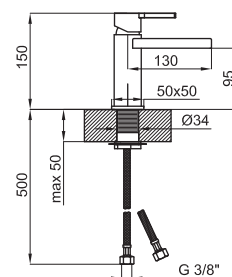

Urban C

Эта серия состоит из трех элементов и остальную часть делит с серией Urban.

Однорычажный смеситель для раковины с керамическим картриджем Ø25 мм. Связь 3/8", длина шлангов 320-мм, без клапана слива. Падение воды каскадом. Пропускная способность при 3 барах (со смешанной водой) 4 л/мин.

100093557 - N199999775

● Хром

311,00 €

100093556 - N199999772

● Белый

342,00 €