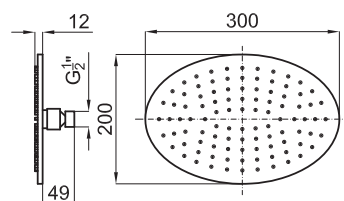

Верхний душ Oval 30x20 см., с шаровым соединением (5) (6).

100090355 - N192579923

Хром

296,00 €