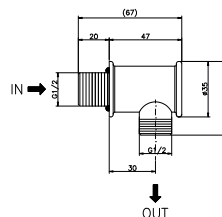

Набор держатель + ручной душ + гибкий шланг 150см

100082841 - N134650017	Хром	114,00 €
100082849 - N199999840	Золото	161,00 €