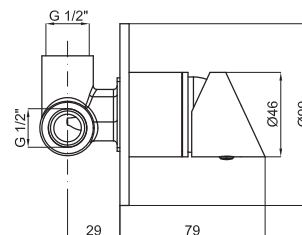

Однорычажный смеситель для душа, утепленный, с картриджем Ø35 мм. Связь 1/2". Пропускная способность при 3 барах (со смешанной водой) 21,63 л/мин.

100063482 - N183050305

340,00 €