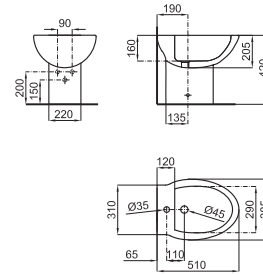

Белый

190,00 €

Сиденье для унитаза Thermodur

100044220 - N369120031

Белый

62,00 €

Биде напольное с креплениями 100041212 - N420150000.

100066257 - N369225446