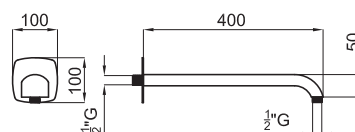

100094150 - N199999733

94,00 €