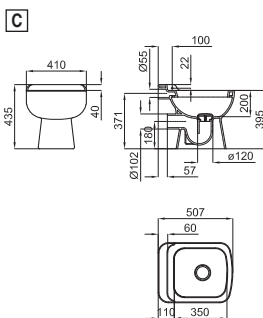

Водосток горизонтальным выходом

100061242 - N377000992

○ Белый

309,00 €

Решетка для водостока

100061239 - N377000993

○ Нержавеющая сталь

137,00 €

ДАННАЯ КОЛЛЕКЦИЯ ДОПОЛНЯЕТ КОЛЛЕКЦИЮ ЗЕРКАЛ SMART LINE (стр. 393)