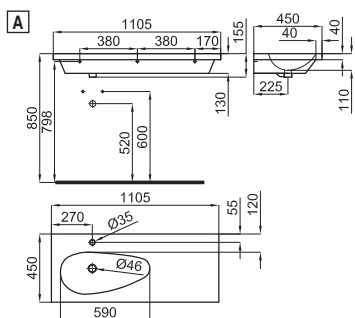

Белый

107,00 €

100123688 - N643000037

Хром

117,00 €

**A**

Раковина 110см подвесная с перемещенным углублением налево, слив и крепления 100041225 - N421040000. Держатель полотенец не входит в комплект. С отверстием для смесителя