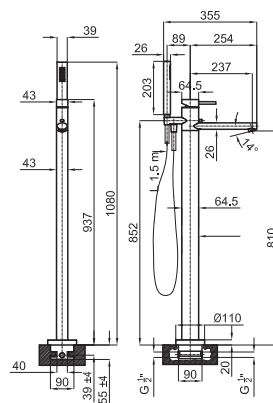

Однорычажный смеситель для ванны / душа, монтируемый в пол с керамическим картриджем Ø35 мм. Связь 1/2" и азратор "plus". Диаметр 90 мм в основании. Пропускная способность при 3 барах (со смешанной водой) душа: 13,6 л/мин. и ванны: 18,1 л/мин.

100038657 - N160031501

Хром

1.641,00 €