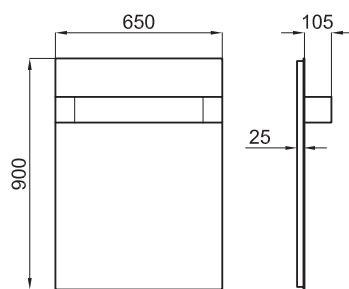

Зеркало с подсветкой 65x90 см. IP-44