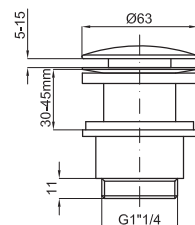

Донный клапан (кнопка-клик) без перелива

100093565 - N299999582

○ Белый

75,00 €