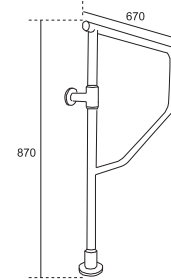

100042156 - N617014045	☐ Блестящая нерж. сталь	198,00 €
100042157 - N617014096	☐ Блестящая нерж. сталь, шероховатая (чтобы избежать скольжения)	198,00 €
100042158 - N617014097	☐ Нерж. сталь, белый оксид	172,00 €

Штанга с горизонтальным вращением 180°