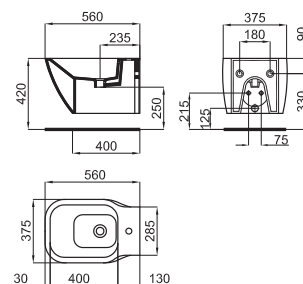

100123698 - N842947818

○ Хром

97,00 €

(1) Рекомендуется использование гибких труб соединения 100041214 - N420400731 для настенного водослива.

Биде подвесное. Включает крепления (1)