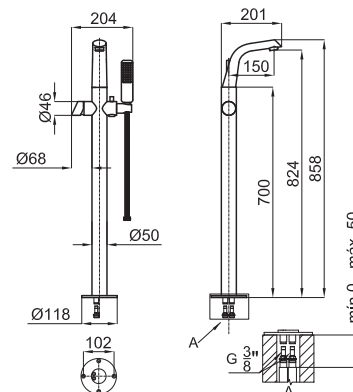

Однорычажный смеситель для ванны / душ, монтируемый в пол с керамическим картриджем Ø35 мм. Связь 3/8". Аэратор "plus" Пропускная способность при 3 барах (со смешанной водой) душа: 15,31 л/мин. и ванны: 12,98 л/мин.

100063480 - N183050302

1.703,00 €