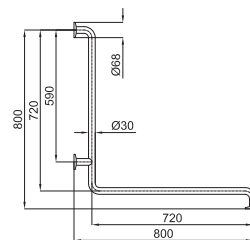

100042153 - N617013945	☐ Блестящая нерж. сталь	317,00 €
100042154 - N617013996	☐ Блестящая нерж. сталь, шероховатая (чтобы избежать скольжения)	317,00 €
100042155 - N617013997	☐ Нерж. сталь, белый эпоксид	299,00 €

Штанга горизонтальная угловая 70x74 см, без вертикальной штанги