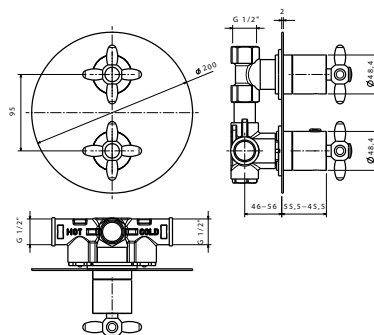

Смеситель с термостатом, утолщенный, с элементом покрытия из воска. Связь 1/2". Пропускная способность при 3 барах (со смешанной водой) - 28,25 л/мин. Он включает клапан анти-возвращение и стоп для безопасности в 38°C.

100038557 - N147400001	Хром	1.161,00 €