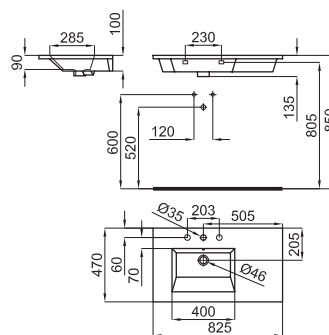

Раковина 80см с перемещенным углублением подвесное, со сливом и с креплениями 100041225 - N421040000.

100060787 - N370170461

○ Белый

488,00 €