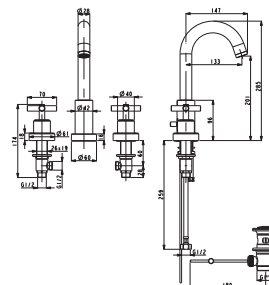

Смеситель для раковины на 3 отверстия с керамическим картриджем (открытие 90°). Связь 1/2", длина шлангов 259-мм, с автоматическим клапаном слива и аэратор "plus". Пропускная способность при 3 барах (со смешанной водой) 12,78 л/мин.

100038275 - N134210001

Хром

434,00 €

100082651 - N19999846

Золото

586,00 €