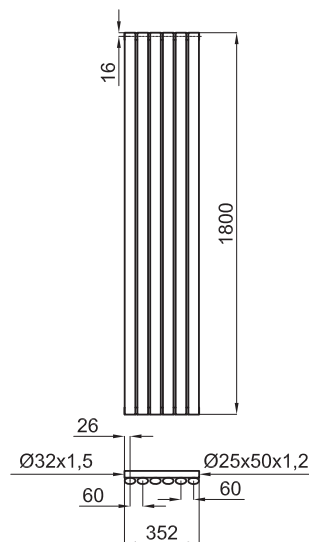

Essence C

	CR	BL	N
L mm	352	352	352
l mm	.	.	.
H mm	1800	1800	1800
Тубо №	6	6	6
Kcal/h Watt	512 - 596	681 - 792	681 - 792
Resist. W	750	750	750
Fij. №	4	4	4

352x1800 mm.

Набор крючков входит в комплект.

^(*) В смешанной версии радиатора возможен монтаж только по двутрубной системе. Монтаж в установках подготовленных для вентилей однотрубной системы невозможен.

(,)		100093830 - N523131163		Хром	635,00 €
(,)		100093805 - N523131204		Белый	492,00 €
(,)		100093821 - N523131181		Черный	492,00 €
(E1)		100093816 - N523131184		Хром	1.010,00 €
(E1)		100093806 - N523131207		Белый	770,00 €
(E1)		100093822 - N523131192		Черный	807,00 €
(ET1)		100093815 - N523131179		Хром	1.280,00 €
(ET1)		100093807 - N523131206		Белый	1.038,00 €
(ET1)		100093824 - N523131194		Черный	1.076,00 €
(M1)^(*)		100093818 - N523131178		Хром	935,00 €
(M1)^(*)		100093808 - N523131205		Белый	696,00 €
(M1)^(*)		100093826 - N523131169		Черный	734,00 €
(MT1)^(*)		100093819 - N523131172		Хром	1.205,00 €
(MT1)^(*)		100093809 - N523131203		Белый	964,00 €
(MT1)^(*)		100093828 - N523131176		Черный	1.002,00 €

Дополнительные элементы, входящие в комплект

(E1)
(M1)

(ET1)
(MT1)