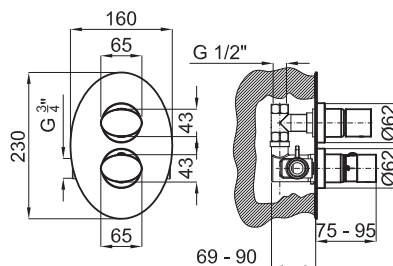

Термостат утепленный, на 1 отверстие с элементом покрытия из воска. Связи 1/2"- 3/4" согласно плану. Пропускная способность при 3 барах (со смешанной водой) - с18,2 л/мин. Он включает клапан анти-возвращение и стоп для безопасности в 38°C. Пропускная способность при 3 барах (со смешанной водой) 18,2 л/мин.

100038677 - N160407701

Хром

646,00 €