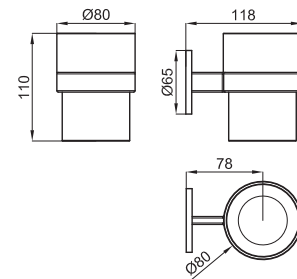

100123141 - N699520018

Хром

295,00 €

100123155 - N699520020

Белый

313,00 €

100123137 - N699520039

Хром

153,00 €

100123151 - N699520038

Белый

163,00 €

100123142 - N699520021

Хром

105,00 €

100123156 - N699520022

Белый

111,00 €

100123139 - N699520041

Хром

163,00 €

100123153 - N699520040

Белый

169,00 €