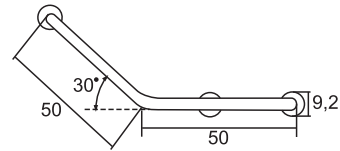

Ручка (опора) настенная 50x50 см. 30°