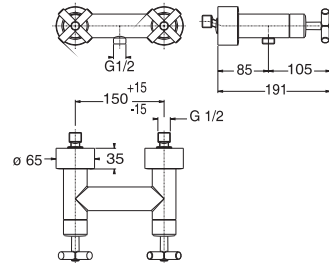

Смеситель-моноблок для биде с керамическим картриджем (открытие 90°). Связь 3/8", длина шлангов 350-мм, с автоматическим клапаном слива и аэратор "plus". Пропускная способность при 3 барах (со смешанной водой) 12,78 л/мин.

100038264 - N134120001	Хром	378,00 €
100082654 - N134650008	Золото	510,00 €

Наружный смеситель-моноблок для душа с керамическим картриджем (открытие 90°). Связь 1/2". Расстояние между выходами 150 +/- 15 мм. Пропускная способность при 3 барах (со смешанной водой) 33 л/мин.

100038273 - N134140801	Хром	374,00 €
100082656 - N134650007	Золото	506,00 €