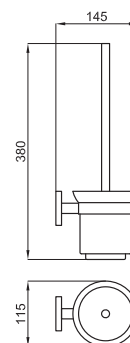

Держатель ерша для унитаза настенный

100103955 - N643000024

Хром

50,00 €