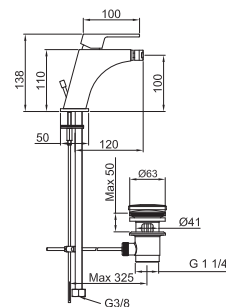

Однорычажный смеситель для биде с керамическим картриджем Ø25 мм., связь 3/8", длина шлангов 370-мм, с автоматическим клапаном слива луже и аэратор "plus". Пропускная способность при 3 барах (со смешанной водой) 9,8 л/мин.

100044762 - N140140003

Хром

238,00 €