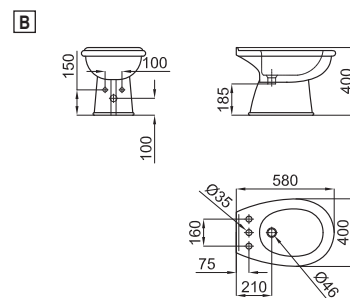

# Victorian Collection: Imagine N

<b>A</b>		Напольное биде с золотой отделкой. Включает крепления 100090790 - N381000036	
100108281 - N399999835		Белый/Золото	584,00 €

<b>B</b>		С тремя отверстиями для смесителя	
100108280 - N301512842		Белый/Золото	584,00 €