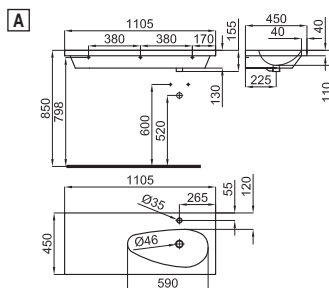

100063879 - N396990833

○ Белый

557,00 €

**B** ● ● ● ● HOTELS - Без отверстия для смесителя

100068610 - N396990834

○ Белый

557,00 €

**A** ● ● ● ● HOTELS - Раковина 110см подвесная с перемещенным углублением направо, слив и крепления 100041225 - N421040000. Держатель полотенцев не входит в комплект. С отверстием для смесителя