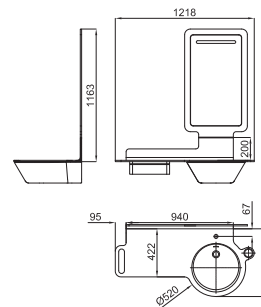

Комплект MOOD 75 см. Керамическая раковина с переливом. Столешница из KRION® шириной 75 см с отверстием для встроенного настенного смесителя, держателями для полотенца и дозатора мыла. Зеркало с рамой из KRION® и светодиодной подсветкой, включение при помощи сенсора. Необходимо заказывать дозатор мыла 100123137 - N699520039 (хром) или 100123151 - N699520038 (белый). Необходимо установить ответвительную коробку в стене за зеркалом для размещения трансформатора и подключения изделия к электросети

100124141 - N387000010	Snow	1.708,00 €
100124147 - N387000017	Strawberry	1.889,00 €
100124146 - N387000016	Navy	1.889,00 €