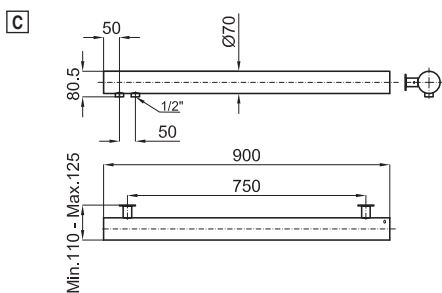

BL	INOX
L mm	900	900
I mm	50	50
H mm	80	80
Tubo Nº	•	•
Kcal/h Watt	140 - 121	104 - 89
Resist. W	•	•
Fij. Nº	2	2

A - 1500x80,5 mm.

(,)		100059121 - N541000002		Белый RAL 9010	669,00 €
(,)		100059120 - N541000005		Шлифованная нержавеющая сталь	1.412,00 €

B - 1200x80,5 mm.

(,)		100059117 - N541000006		Белый RAL 9010	589,00 €
(,)		100059123 - N541000003		Шлифованная нержавеющая сталь	1.111,00 €

C - 900x80,5 mm.

(,)		100059118 - N541000001		Белый RAL 9010	498,00 €
(,)		100059122 - N541000004		Шлифованная нержавеющая сталь	892,00 €