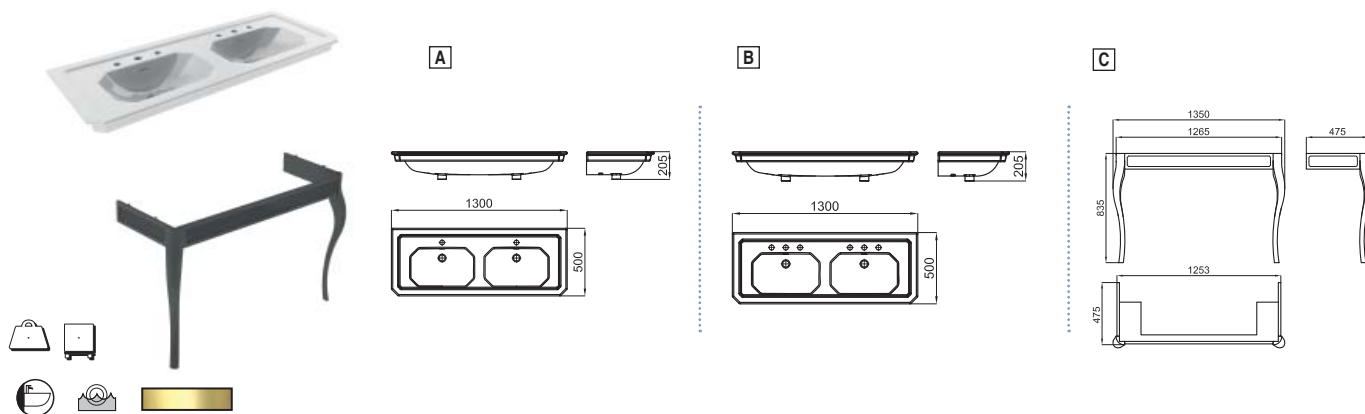

# Victorian Collection: Imagine N

**A** ● ● ● ● ● ● Умывальная раковина-консоль 130 см, подвесная, с переливом. В комплект включен набор крепежных элементов 100040489 - N302160000. Считается с комплектом ножек для консоли. С одним отверстием для смесителя