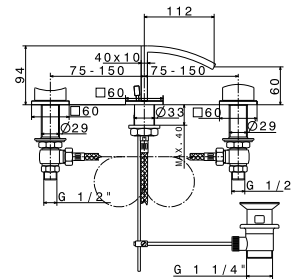

100038827 - N169020001

Хром

613,00 €

100081811 - N169760031

Золото

860,00 €

Смеситель для биде на 3 отверстия с керамическим картриджем (открытие 90°). Связь 1/2", с автоматическим клапаном слива и без аэратора. Падение воды каскадом. Пропускная способность при 3 барах (со смешанной водой) 24,85 л/мин.