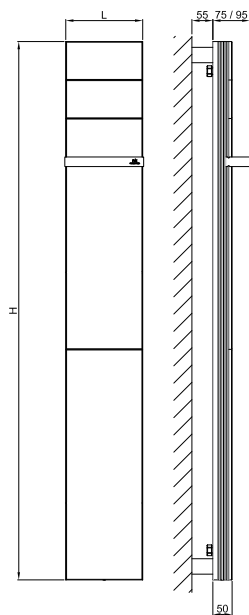

L mm	600
l mm	50
H mm	800
Tubo Nº	•
Kcal/h Watt	561 - 653
Resist. W	600
Fij. Nº	4

B