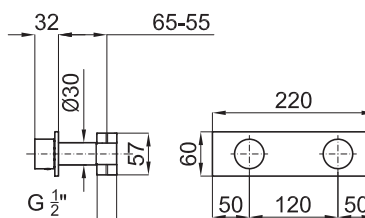

303,00 €

Смеситель-моноблок на раковину, утепленный, с керамическим картриджем (открытие 90°). Связь 1/2". Пропускная способность при 3 барах (со смешанной водой) - 50,22 л/мин.

100047947 - N196400806

377,00 €