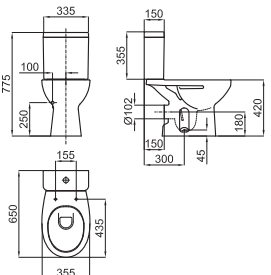

(3) Механизм MVB00 находится внутри бака, но он НЕ смонтирован

C