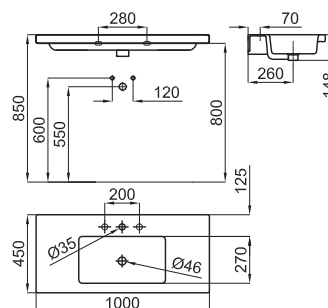

23,8 10

CITY - Умывальная раковина 100x45 см, подвесная, с центрированным углублением и переливом. Включает крепежные элементы 100041225 - N421040000.

100090014 - N377001043

○ Белый

528,00 €

СІТУ - Раковина 100x45см подвесная с перемещенным углублением направо, слив и крепления 100041225 - N421040000