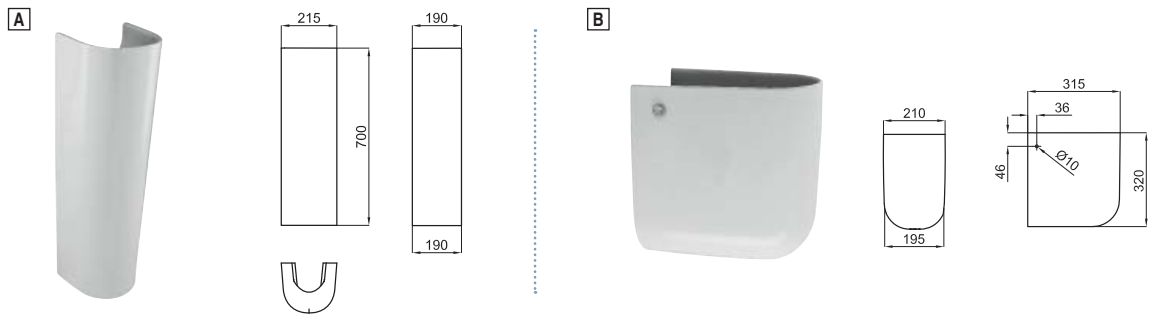

100056909 - N370170446

○ Белый

113,00 €

Раковина 53 см со сливом и с креплениями 100041225 - N421040000.

100056975 - N370170448

○ Белый

108,00 €

**A** Стойка