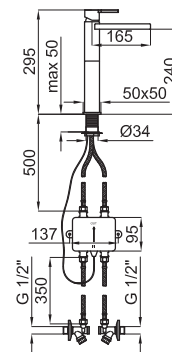

Однорычажный смеситель для раковины с высоким изливом и керамическим картриджем Ø25 мм. Подключение 3/8", без клапана слива. Падение воды каскадом. Пропускная способность при 3 барах (со смешанной водой) 4 л/мин. подключение к электрической сети - не требуется. Светодиодная индикация температуры. Запорные вентили с фильтром входят в комплект.

100123660 - N199999598

Хром

1.125,00 €