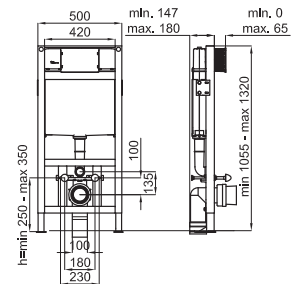

Рама + встроенный бачок для унитаза подвесного, система самонесущая (тонкая стена) с набором настенных креплений и трубой соединения с унитазом.

100104494 - N386000007

300,00 €

NEW