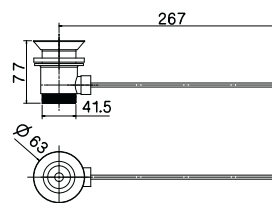

Автоматический донный клапан без водослива с нижним рычагом движения

100040385 - N299615601

Хром

25,00 €

0,5 990