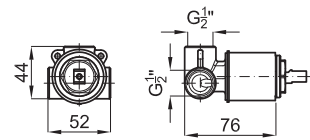

100123636 - N172390028

181,00 €

**SMART BOX** - Встроенный корпус для быстрой установки универсальный для смесителей с 1 выходом. С керамическим картриджем Ø35 мм и подключением 1/2". Пропускная способность при давлении 3 бар составляет 22,1 л/мин. В комплект входят 2 глушителя шума и заглушка 1/2".