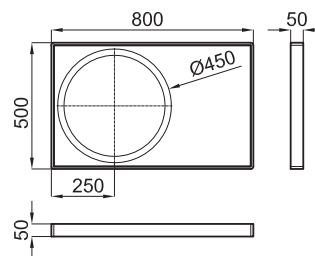

10,7

Зеркало в лакированной раме из дерева 80x50x5 см с подсветкой. IP-44

100108179 - N849000039

○ Зеркало белый

701,00 €