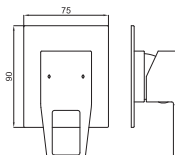

SMART BOX - Встроенный корпус для быстрой установки универсальный для смесителей с 1 выходом. С керамическим картриджем Ø35 мм и подключением 1/2". Пропускная способность при давлении 3 бар составляет 22,1 л/мин. В комплект входят 2 глушителя шума и заглушка 1/2".

100124166 - N199999568

117,00 €

SMART BOX - Внутренние элементы для встроенного корпуса смесителя 100124166 - N199999568

100124169 - N199999567

50,00 €

PROJECT LINE - Внутренняя часть встроенного смесителя для душа с керамическим картриджем 35мм и подключениями 1/2". Пропускная способность при 3х барах со смешанной водой 21л/мин

100107937 - N194710510

64,00 €

NEW

Наружная часть встроенного смесителя для душа

100123936 - N172390035

Хром

46,00 €