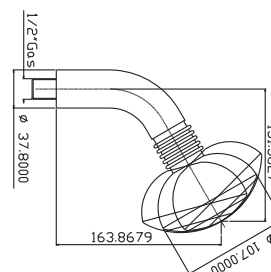

Стационарный душ

STYLO - Душ стационарный с подключением 1/2". Функции: Дождь, Массаж и Софт. Включает систему антиизвесть.

100039141 - N199424901

Хром

137,00 €