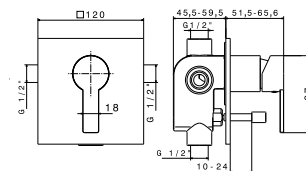

Victorian Collection: Giro N

Однорычажный смеситель для ванны / душа, утепленный, с керамическим картриджем Ø35 мм. Связь 1/2", автоматический переключатель. Пропускная способность при давлении 3 бар (со смешанной водой) - душ: 21,52 л/мин. и ванна: 22,34 л/мин.

100046334 - N109050801	Хром	522,00 €
100082615 - N109390031	Золото / Чёрный	731,00 €