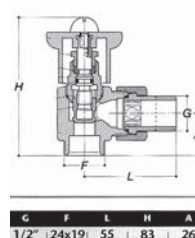

Клапан 1/2" (1)

100041900 - N599980001	Хром	68,00 €
100041901 - N599980011	Золото	75,00 €
100041902 - N599980031	Белый RAL 9016	63,00 €