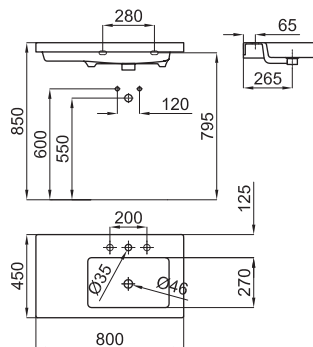

22,3 14

CITY - Раковина 80x45см подвесная с перемещенным углублением направо, слив и крепления 100041225 - N421040000

100090019 - N377001045

○ Белый

439,00 €