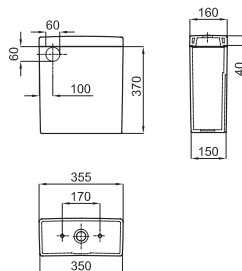

C

Унитаз напольный с направляемым выходом и с креплениями
100041212 - N420150000. (1)

100056900 - N370170444

○ Белый

282,00 €

Унитаз с направляемым выходом, с функцией встроенного биде. Аксессуары для монтажа входят в комплект, кроме гибких шлангов подключения. (1)

100064171 - N370170464

○ Белый

290,00 €

Бачок с задней подачей воды слева и с механизмом пред-смонтированным, крепления, шов.

100056910 - N370170445

обычный смыв - 6 / 3 л.

196,00 €

100066241 - N402599919

Разряд ЭКО - 4,5 / 3 L.

196,00 €

NK PROGRAM
Сиденье для унитаза, с амортизированными петлями

100123831 - N370170506

○ Белый

158,00 €

(1) Необходимо

S - V

100049698
N499816825

S - H

100041216
N420442300