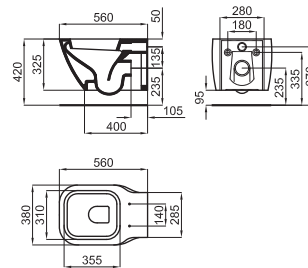

Унитаз подвесной. Включает крепления