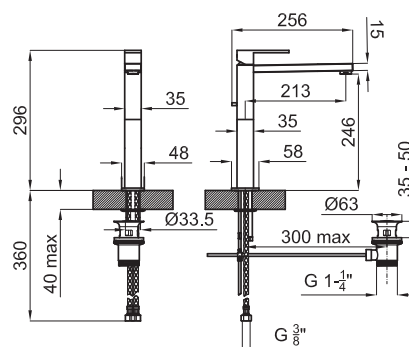

Однорычажный смеситель для раковины с высоким изливом и керамическим картриджем Ø25 мм. Связь 3/8", длина шлангов 360-мм, с клапаном слива автоматическим и аэратор "plus". Пропускная способность при 3 барах (со смешанной водой) 10,5 л/мин. (1) (2)

100038703 - N161010301	Хром	537,00 €
100038704 - N161010310	Блестящий	646,00 €
100038705 - N161010341	Жемчужина	646,00 €
100038706 - N161010344	Нержавеющая сталь	646,00 €
100038707 - N161010376	Чёрный	646,00 €