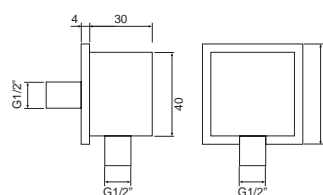

100039030 - N186490001

Хром

105,00 €