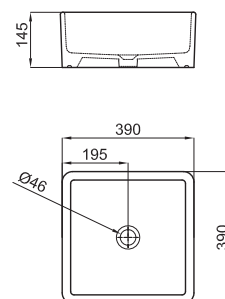

XS ICE II - Раковина 39x39 с опорой без слива. Рекомендуем использовать закрепленный сливной клапан или решетку..

100048996 - N373769977

Белый

228,00 €