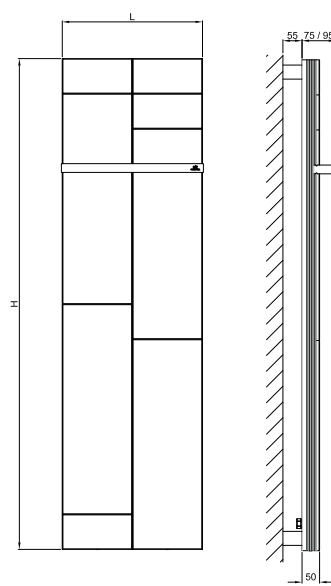

L mm	200
l mm	50
H mm	1400
Tubo Nº	•
Kcal/h Watt	293 - 341
Resist. W	400
Fij. Nº	4

C