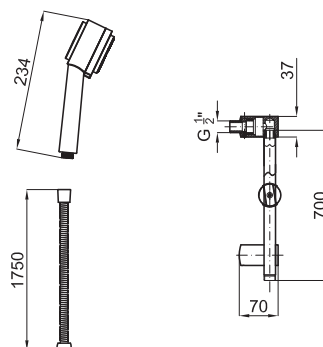

Хром

224,00 €

НАБОР ДЛЯ ДУША URBAN. Включает планку для душа с держателем, ручной душ URBAN с 2 функциями и гибкий шланг с покрытием PVC и системой антискручивания.

100094132 - N19999734

Хром

152,00 €

НАБОР ДЛЯ ДУША VELA-C. Включает планку для душа с держателем, ручной душ CAZ (100040338-N299279401) с 5 функциями, гибкий шланг и подвод воды.