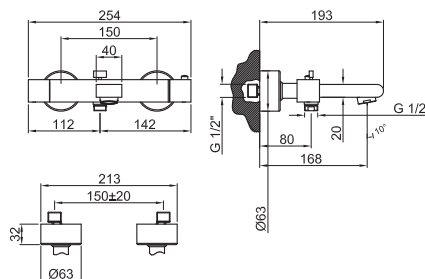

Наружный смеситель с термостатом для ванны / душа включает элемент покрытия из воска. Связь 1/2" и аэратор "plus". Включает клапан анти-возвращение и стоп для безопасности в 38°C. Пропускная способность при 3 барах (со смешанной водой) душа: 9,6 л/мин. и ванна: 16,90 л/мин.

100048044 - N196599502

Хром

716,00 €