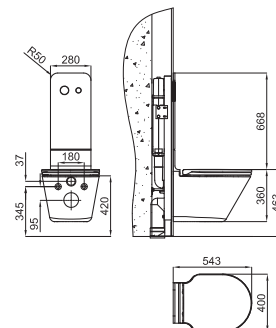

Комплект подвесного унитаза MOOD. Подвесной унитаз, сиденье с плавным закрываением и крышкой из KRION®. Настенная панель из KRION® с хромированными кнопками . Инсталляция Smart-line 100104496 - N386000004

100124122 - N387000005		Snow - Хром	1.246,00 €
100124124 - N387000006		Strawberry - Хром	1.325,00 €
100124112 - N387000003		Navy - Хром	1.325,00 €